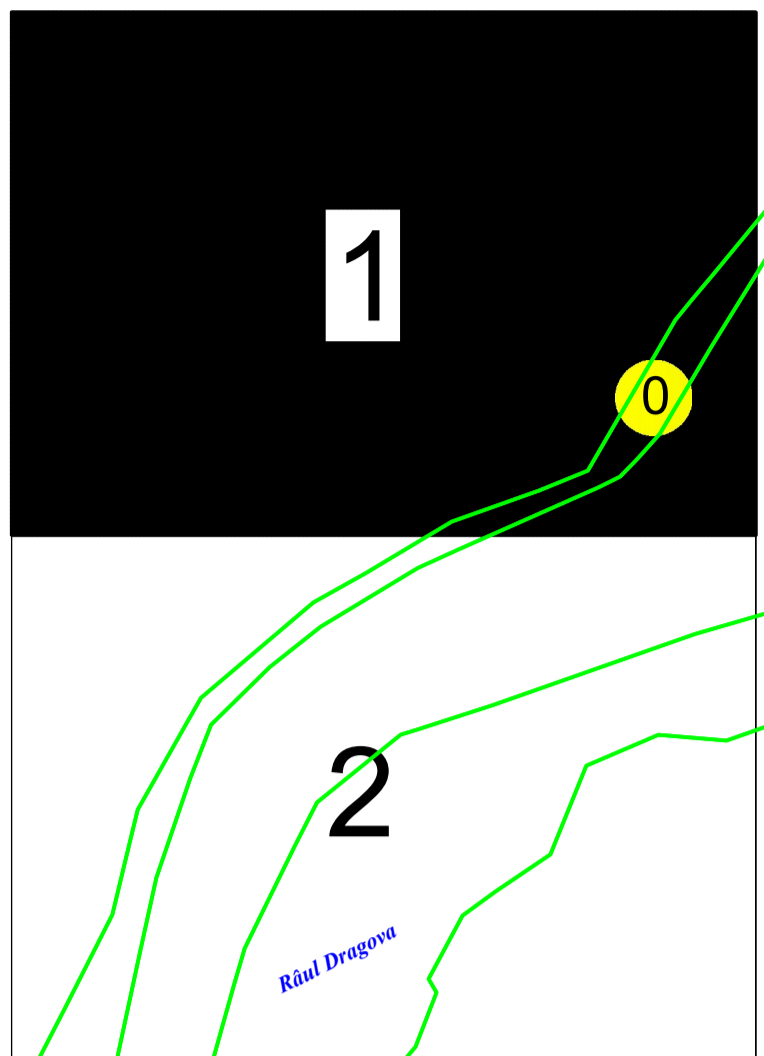

# PLAN CADASTRAL

UAT: Cândești, județul: NEAMȚ, Sect. cad. 63, planșa 1

Scara 1:1000

Sistem de proiecție: stereografic 1970

Spre Publicare

Cândești

LEGENDA

Numar Sector	0
Cod constructie	C1
ID imobil	15
Limita sector	—
Limita imobil	—
Hidrografie	—
Limita UAT	—
Limita intravilan	—
Limita tarla	—
Numar tarla	101
Numar postal	378
Limita constructie	—