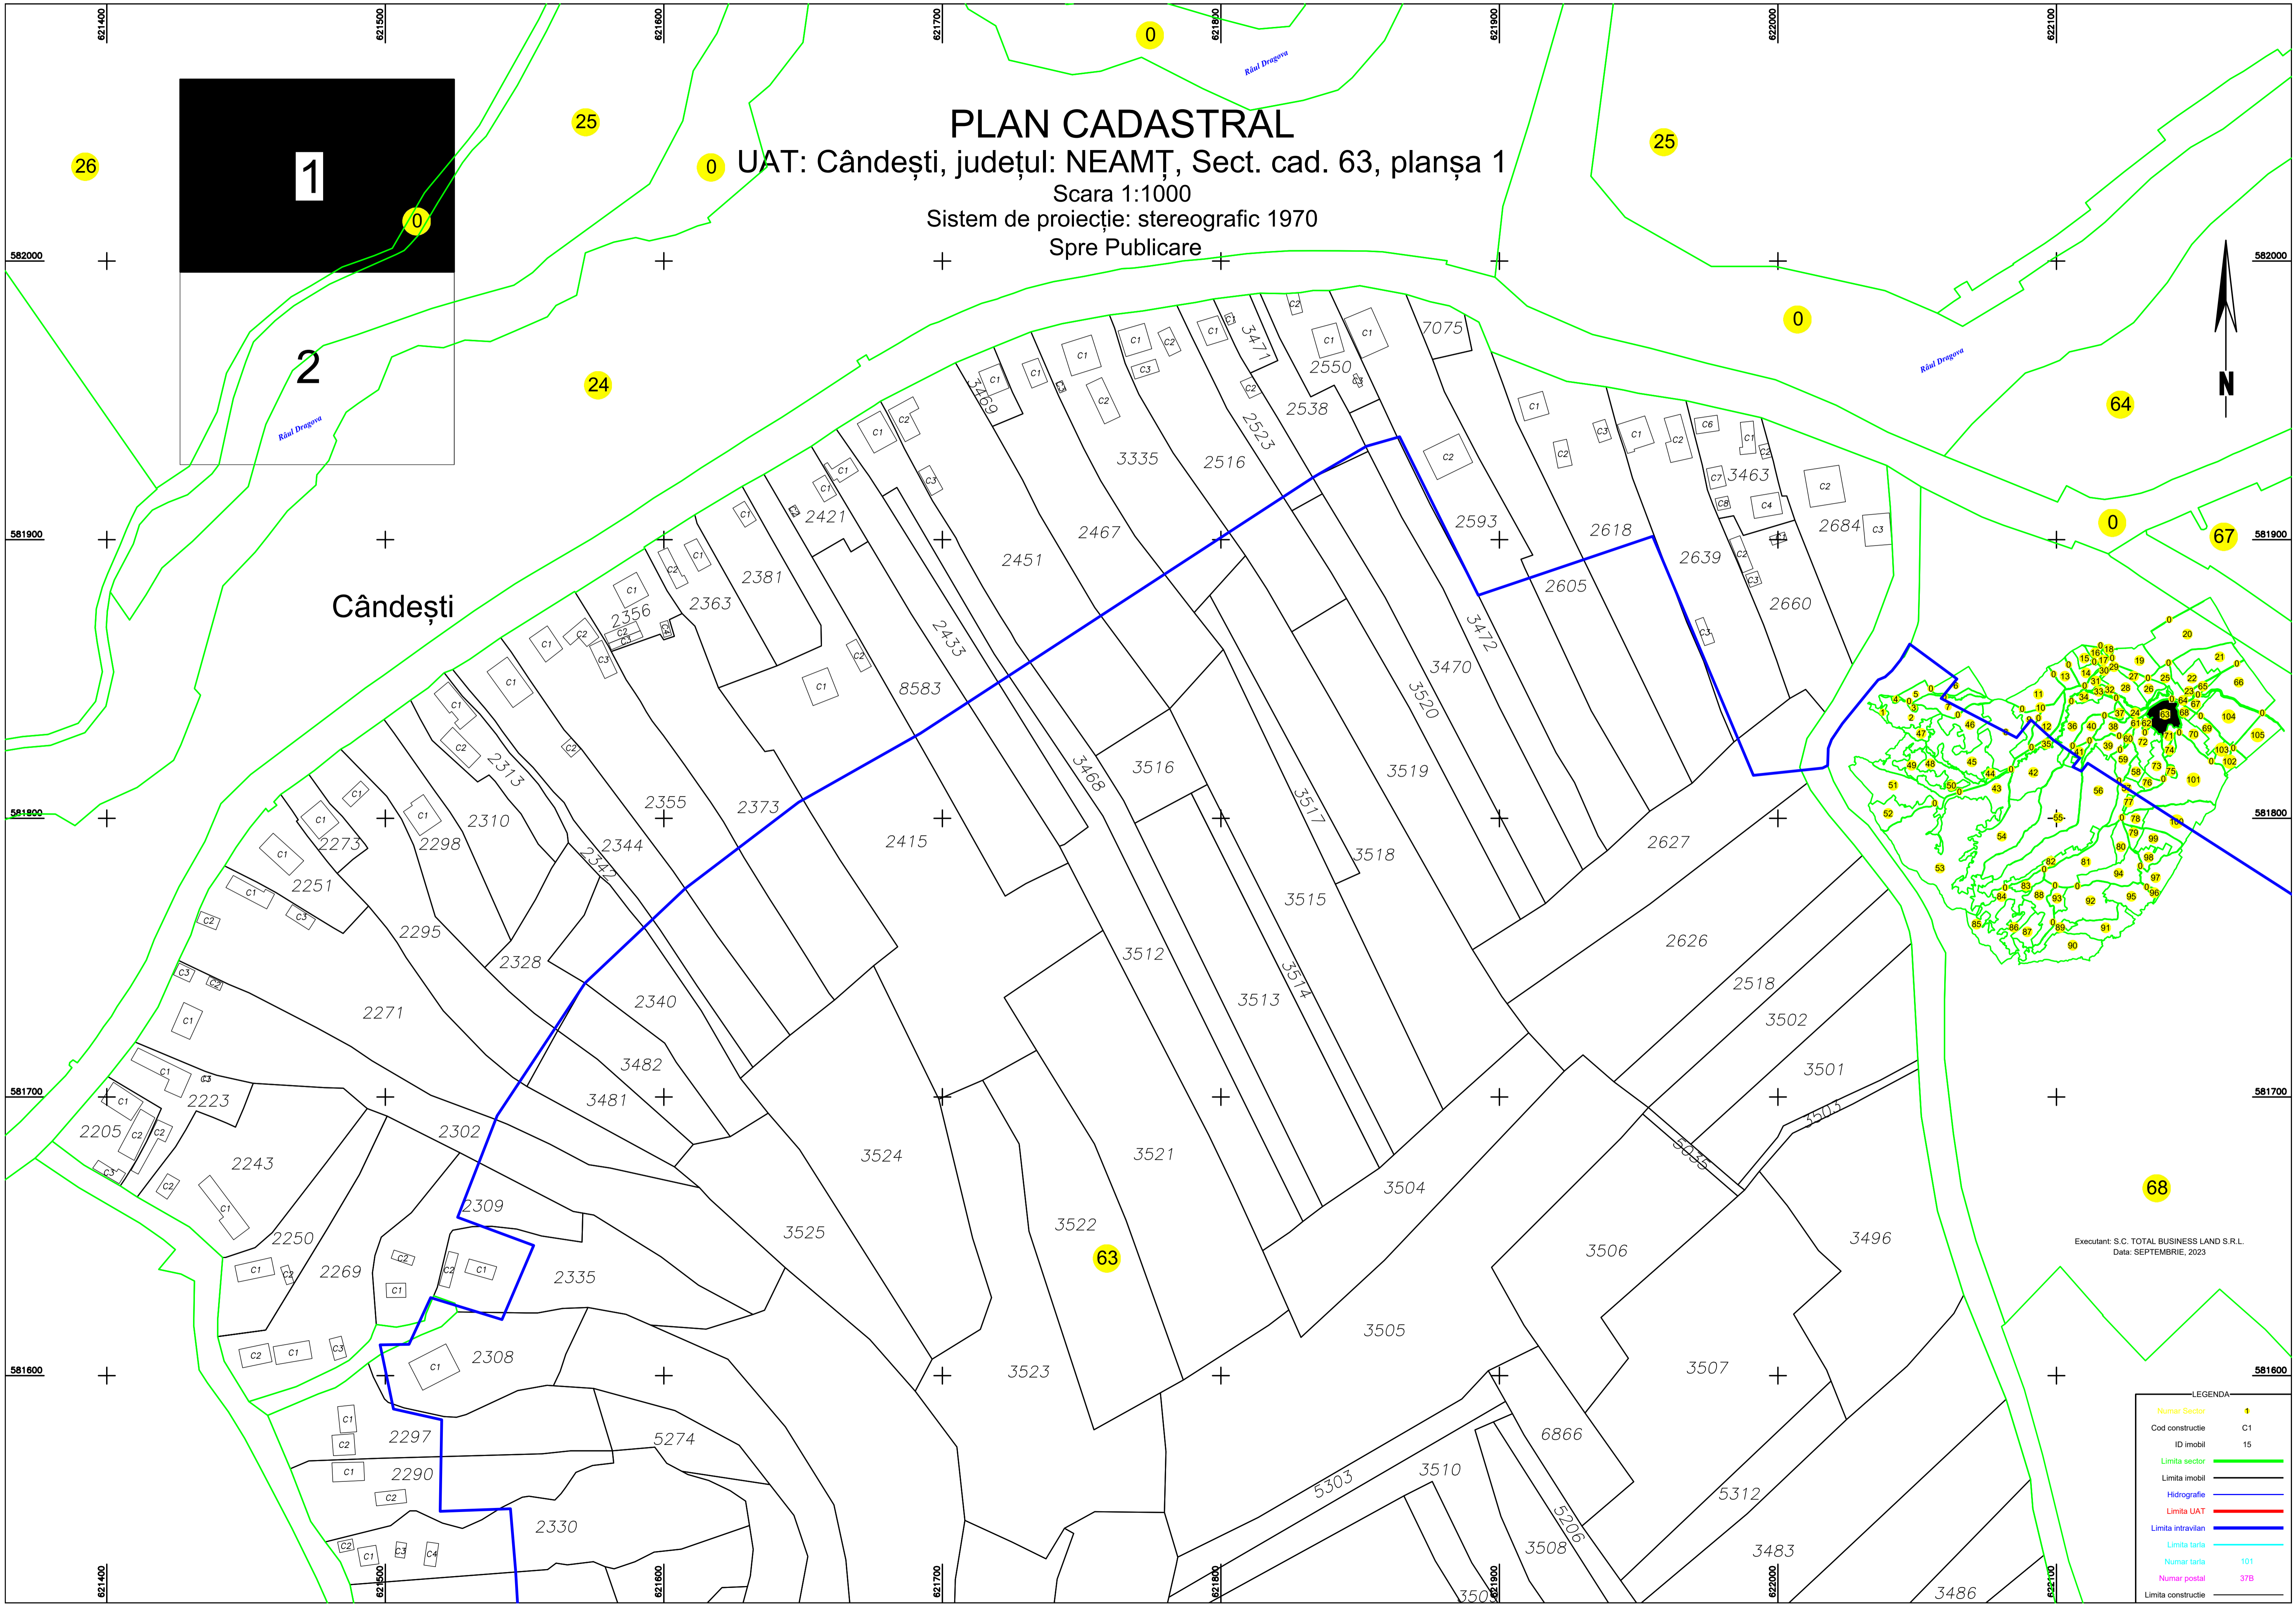

# PLAN CADASTRAL

UAT: Cândești, județul: NEAMȚ, Sect. cad. 63, planșa 1

Scara 1:1000

Sistem de proiecție: stereografic 1970

Spre Publicare

Cândești

LEGENDA

Numar Sector	0
Cod constructie	C1
ID imobil	15
Limita sector	—
Limita imobil	—
Hidrografie	—
Limita UAT	—
Limita intravilan	—
Limita tarla	—
Numar tarla	101
Numar postal	378
Limita constructie	—

Executant: S.C. TOTAL BUSINESS LAND S.R.L.  
Data: SEPTEMBRIE, 2023