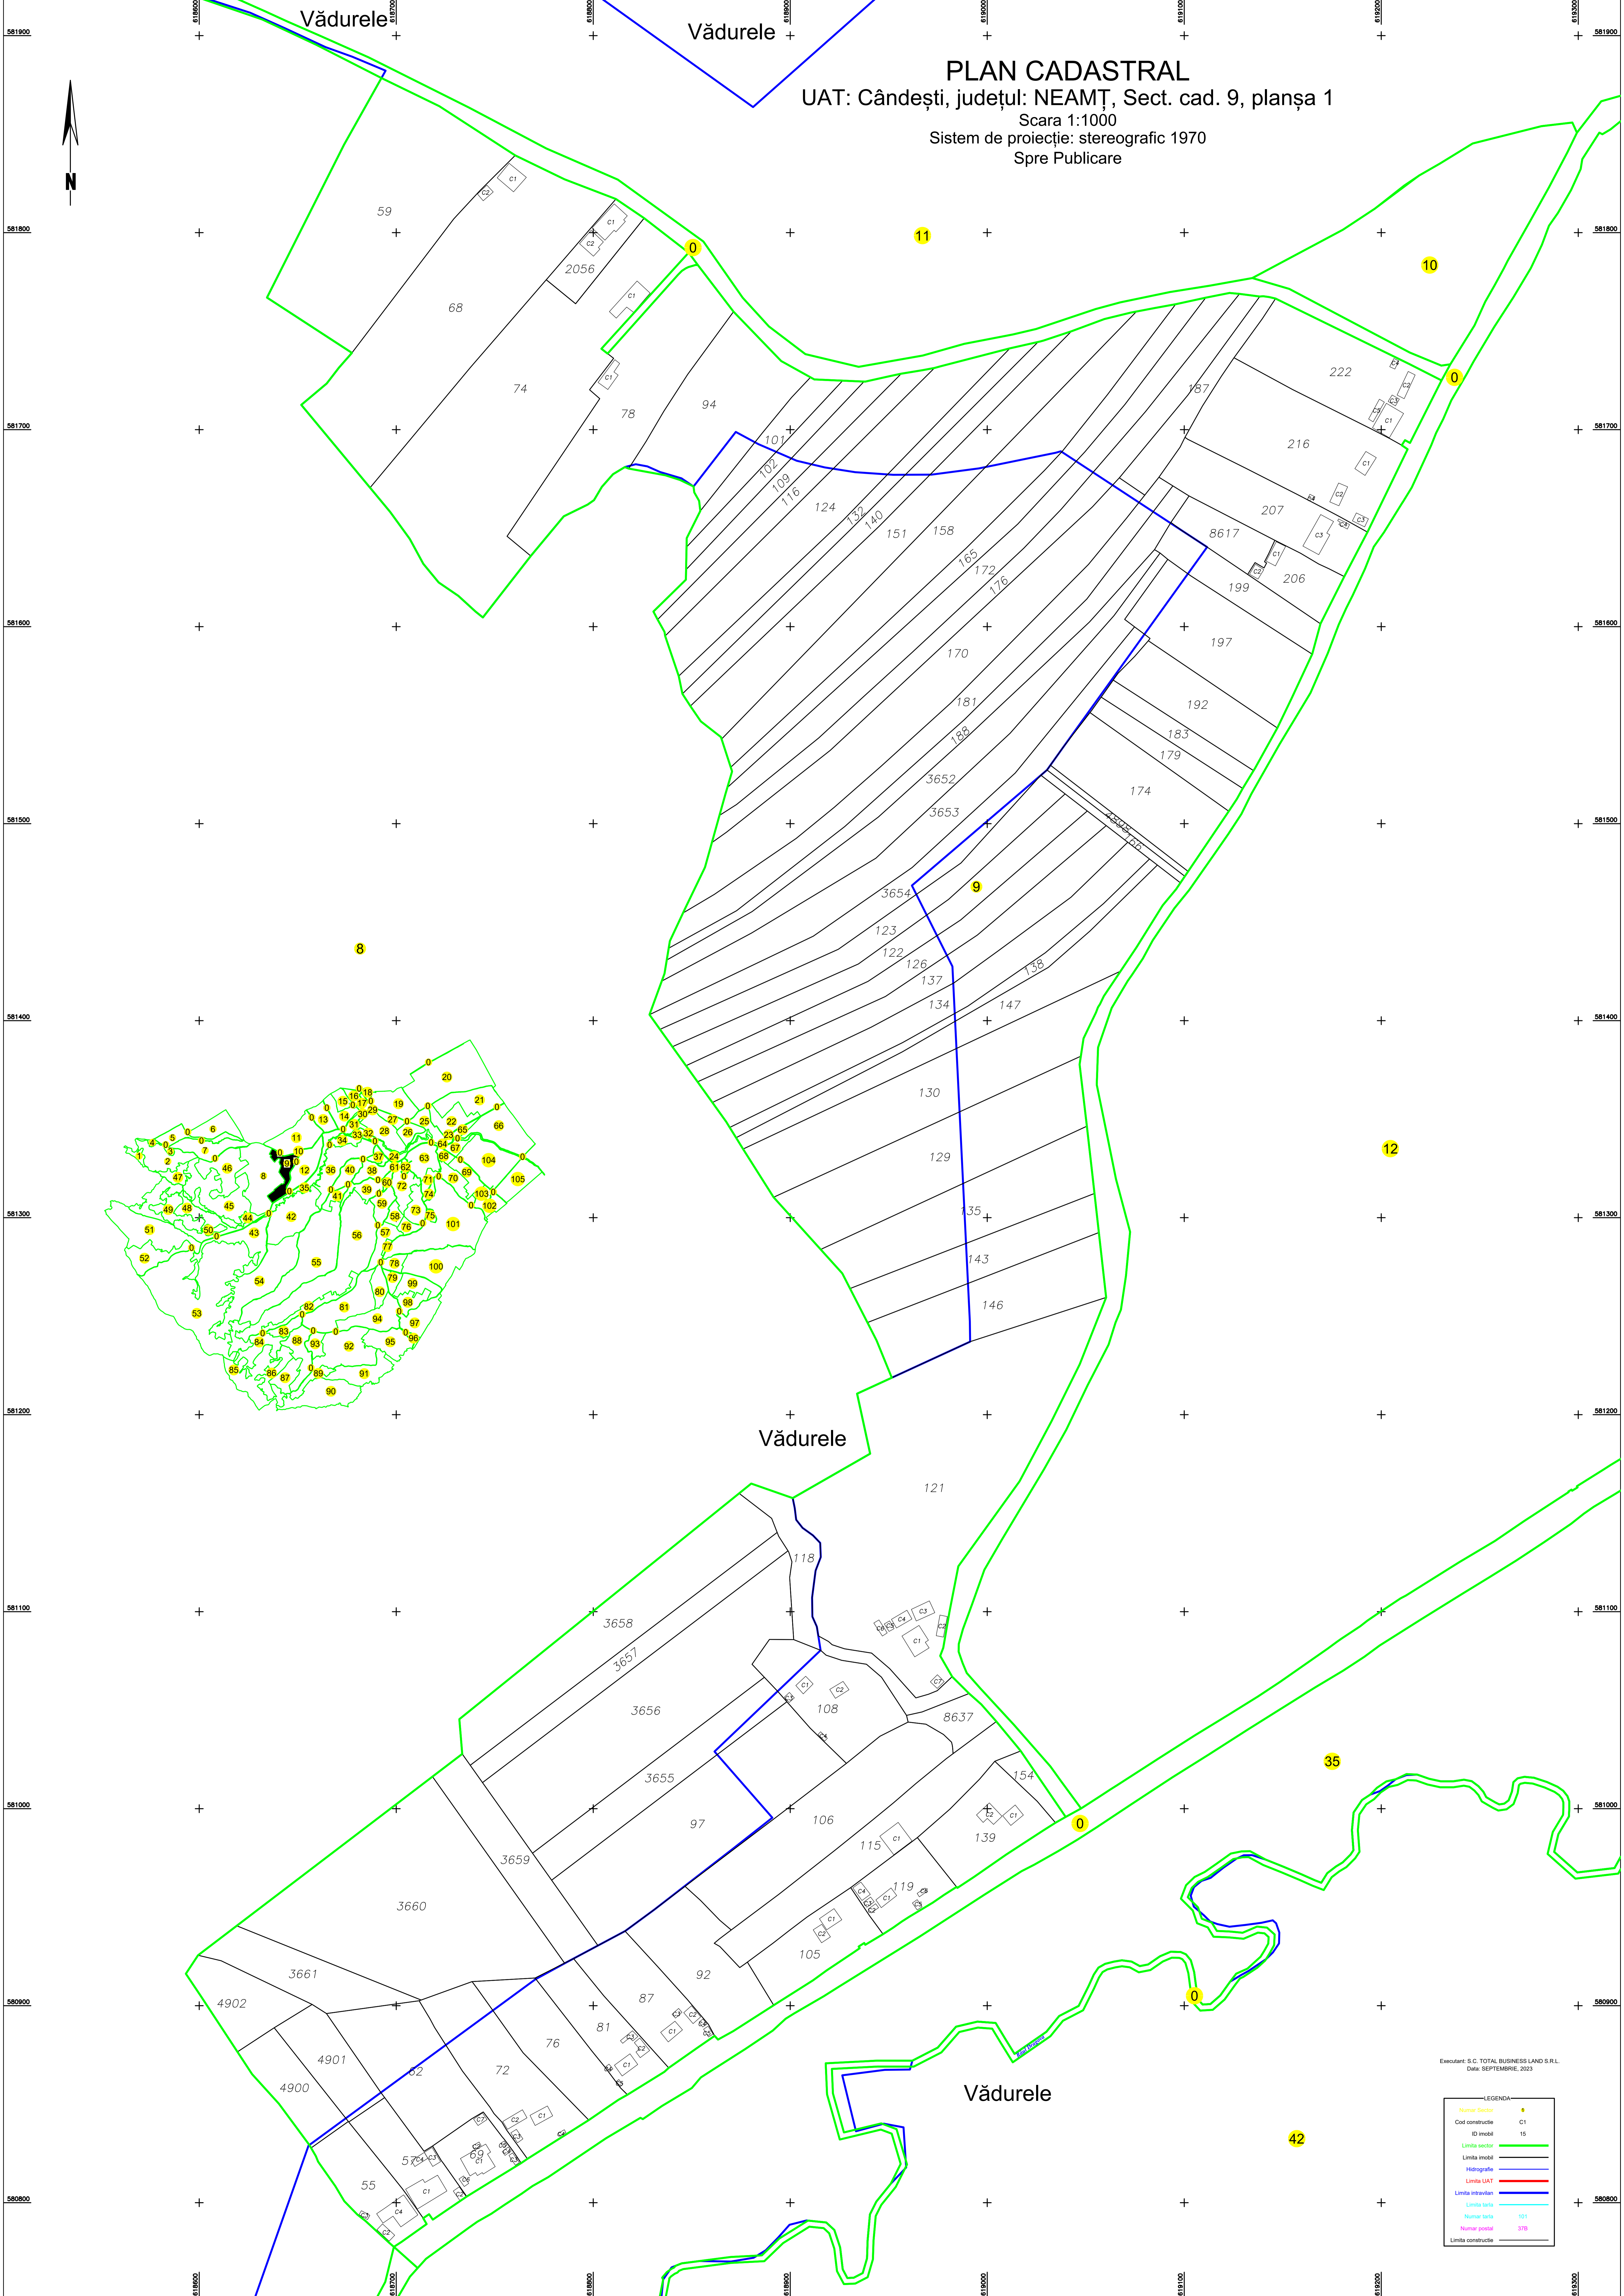

Vădurele

Vădurele

PLAN CADASTRAL

UAT: Căndești, județul: NEAMȚ, Sect. cad. 9, planșa 1

Scara 1:1000

Sistem de proiecție: stereografic 1970

Spre Publicare

LEGENDA

Numar Sector	15
Cod constructie	C1
ID mobil	15
Limita sector	—
Limita mobil	—
Hidrografie	—
Limita UAT	—
Limita intravilan	—
Limita teras	—
Numar teras	101
Numar poezii	378
Limita constructie	—