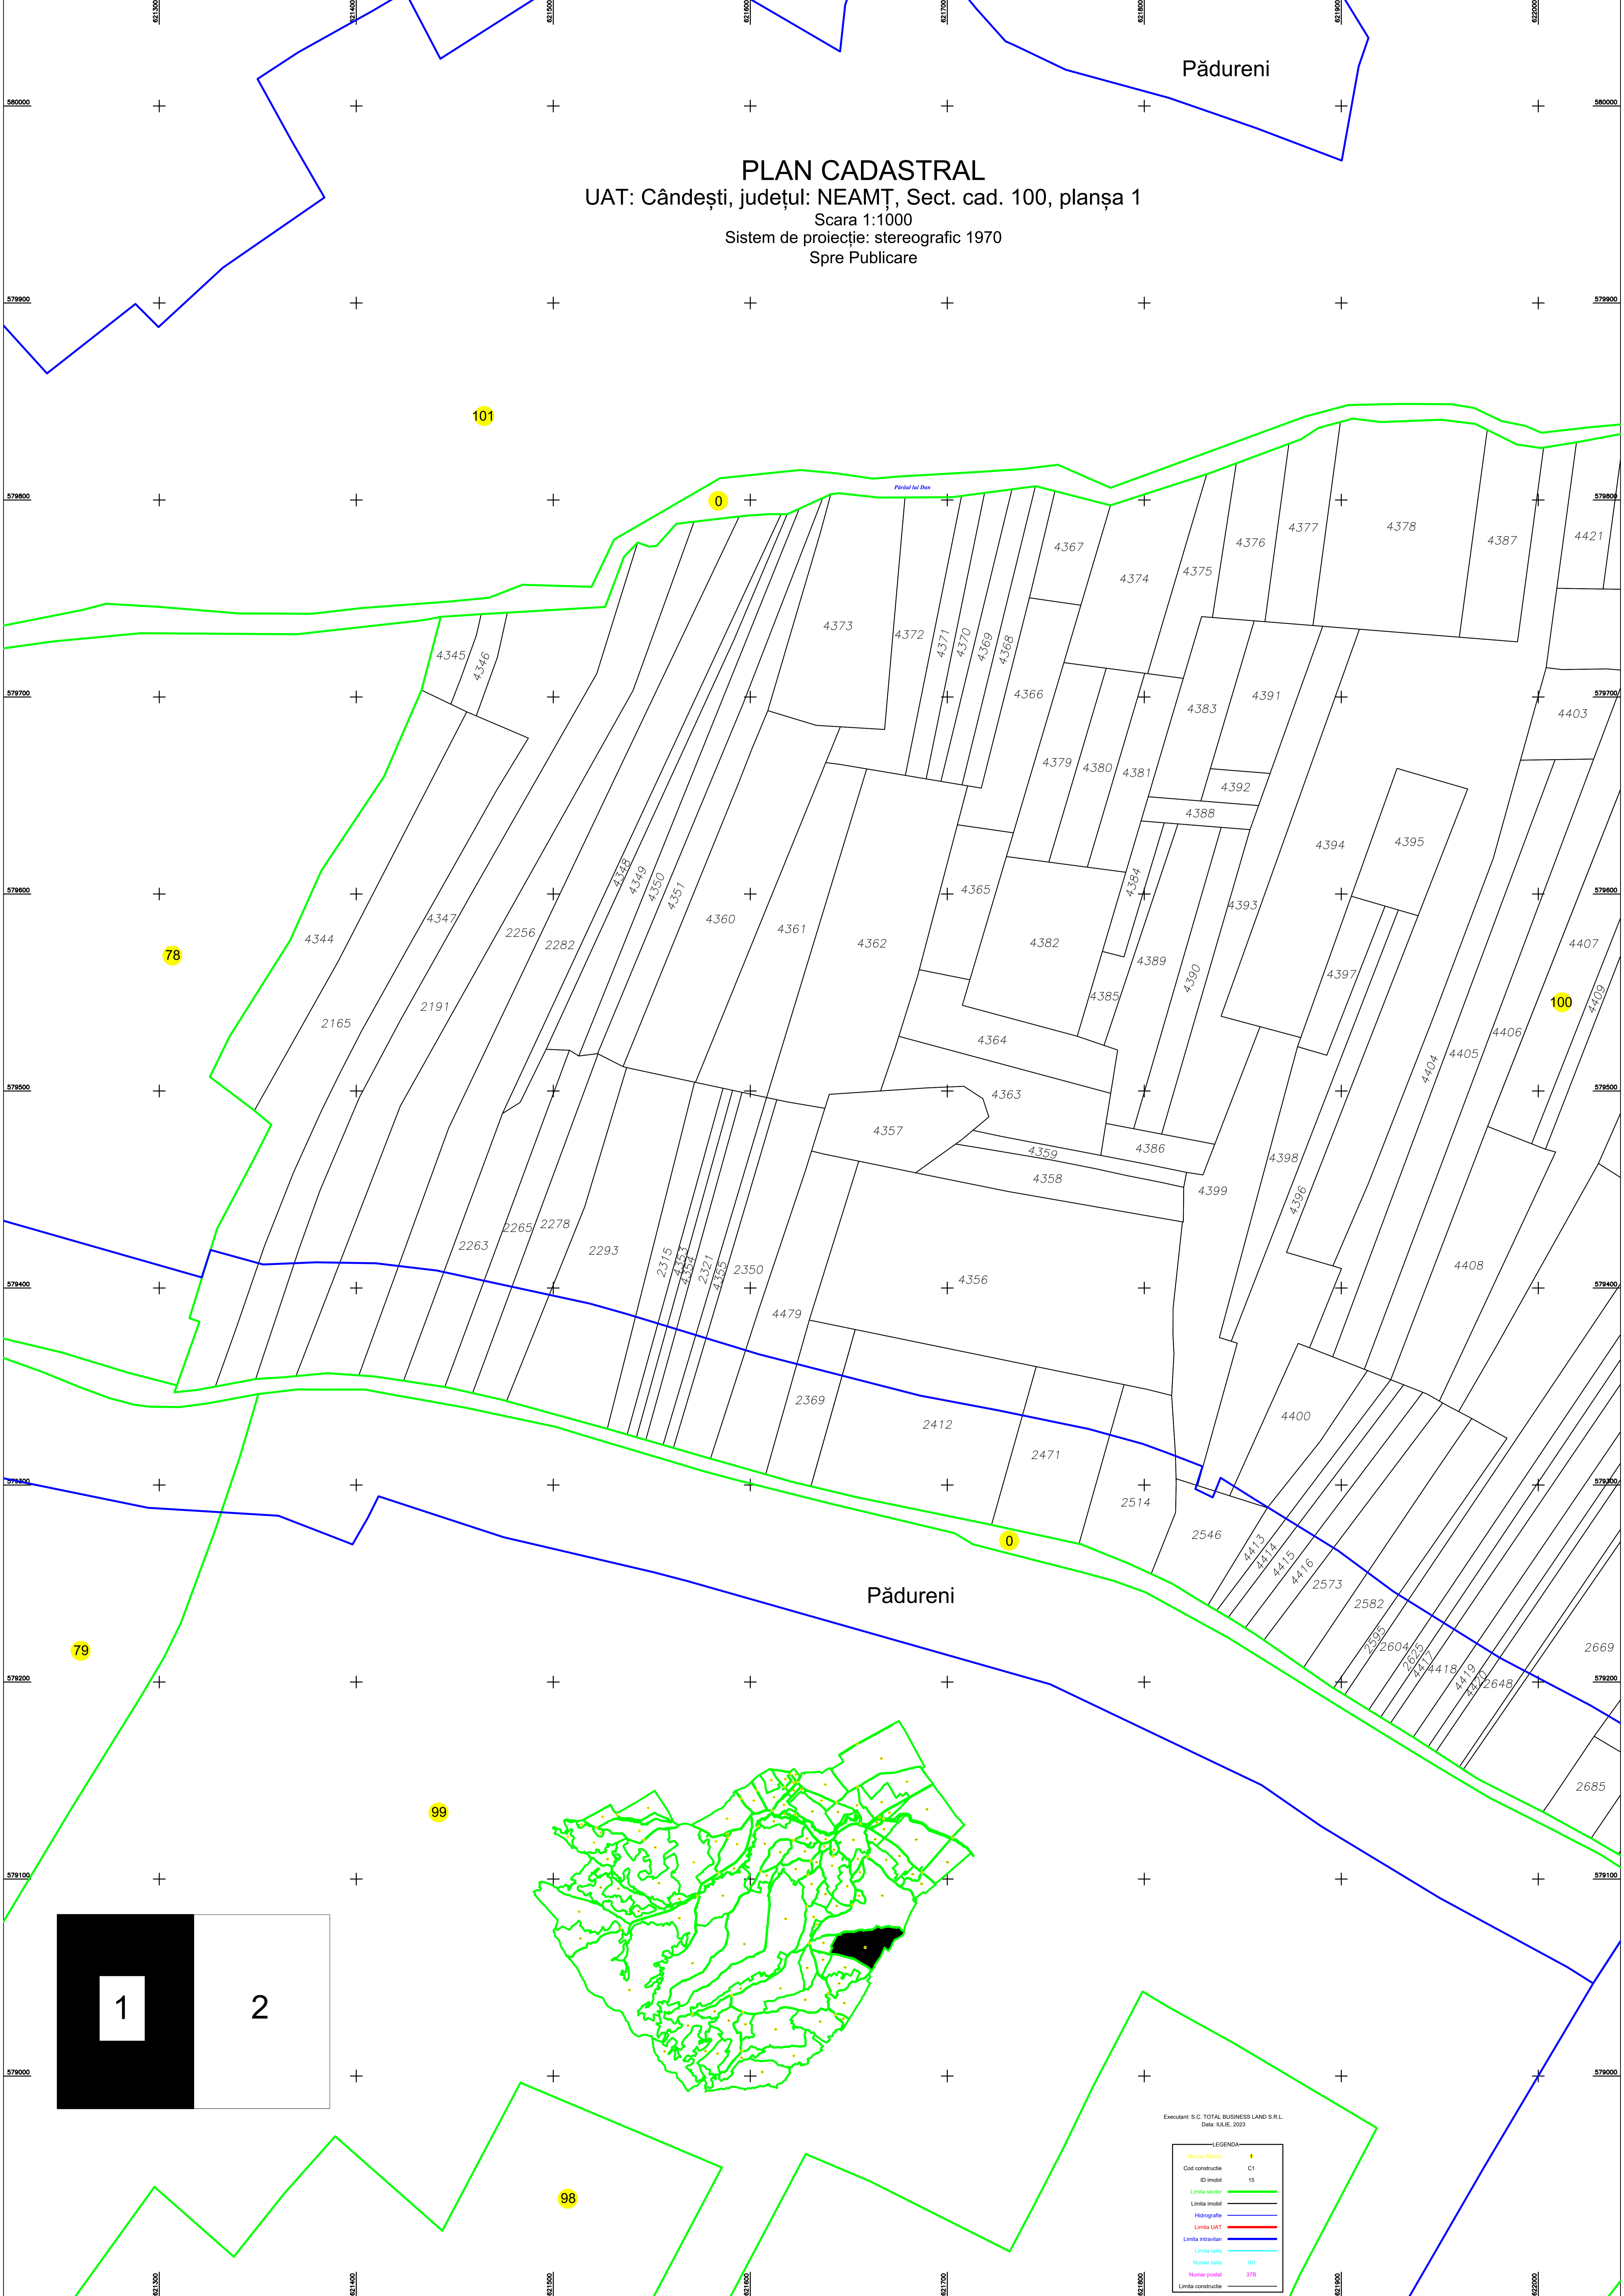

Pădureni

PLAN CADASTRAL
UAT: Cândești, județul: NEAMȚ, Sect. cad. 100, planșa 1
Scara 1:1000
Sistem de proiecție: stereografic 1970
Spre Publicare

LEGENDA	
Numar parcela	●
Cod constructie	C1
ID imobil	15
Limita sector	—
Limita imobil	—
Hidrografie	—
Limita UAT	—
Limita intravilan	—
Limita tarza	—
Numar tarza	101
Numar postal	378
Limita constructie	—