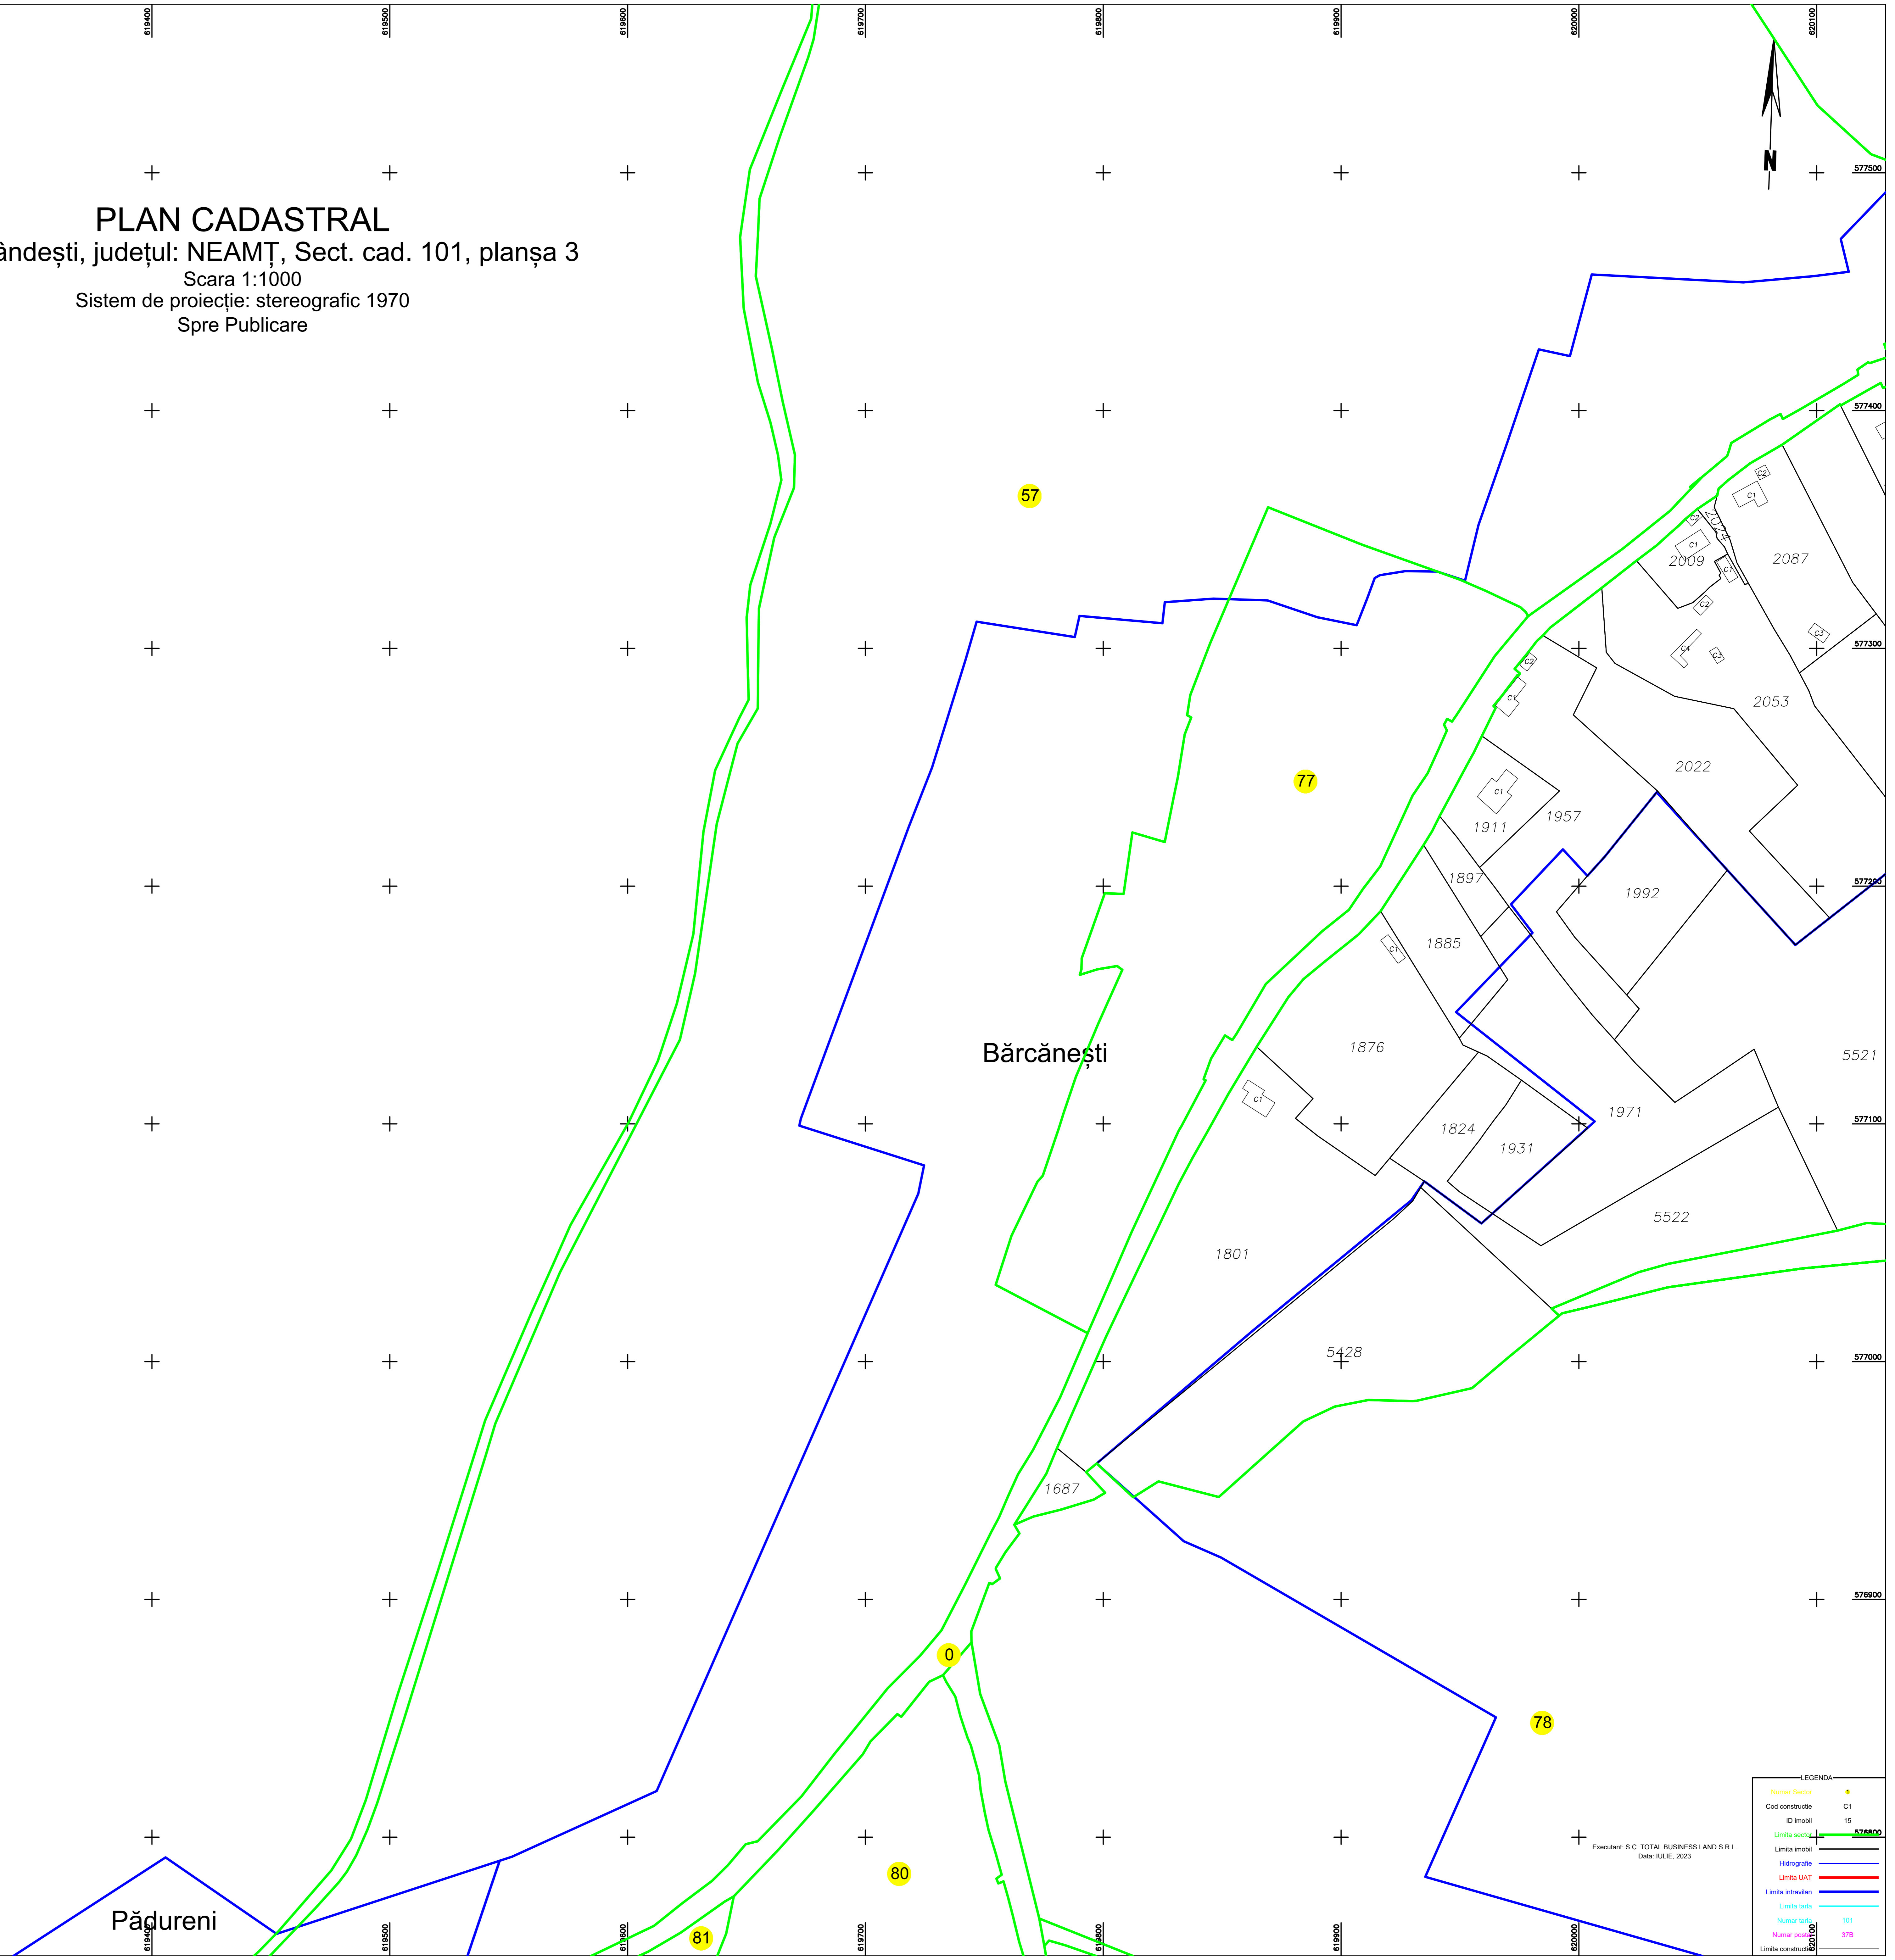

PLAN CADASTRAL
UAT: Cândești, județul: NEAMȚ, Sect. cad. 101, planșa 3
Scara 1:1000
Sistem de proiecție: stereografic 1970
Spre Publicare

LEGENDA

Numar Sector	5
Cod constructie	C1
ID imobil	15
Limita secti	576800
Limita imobil	
Hidrografie	
Limita UAT	
Limita intravilan	
Limita tarie	
Numar plan	101
Numar par	378
Limita construct	

Executant: S.C. TOTAL BUSINESS LAND S.R.L.
Data: Iulie, 2022