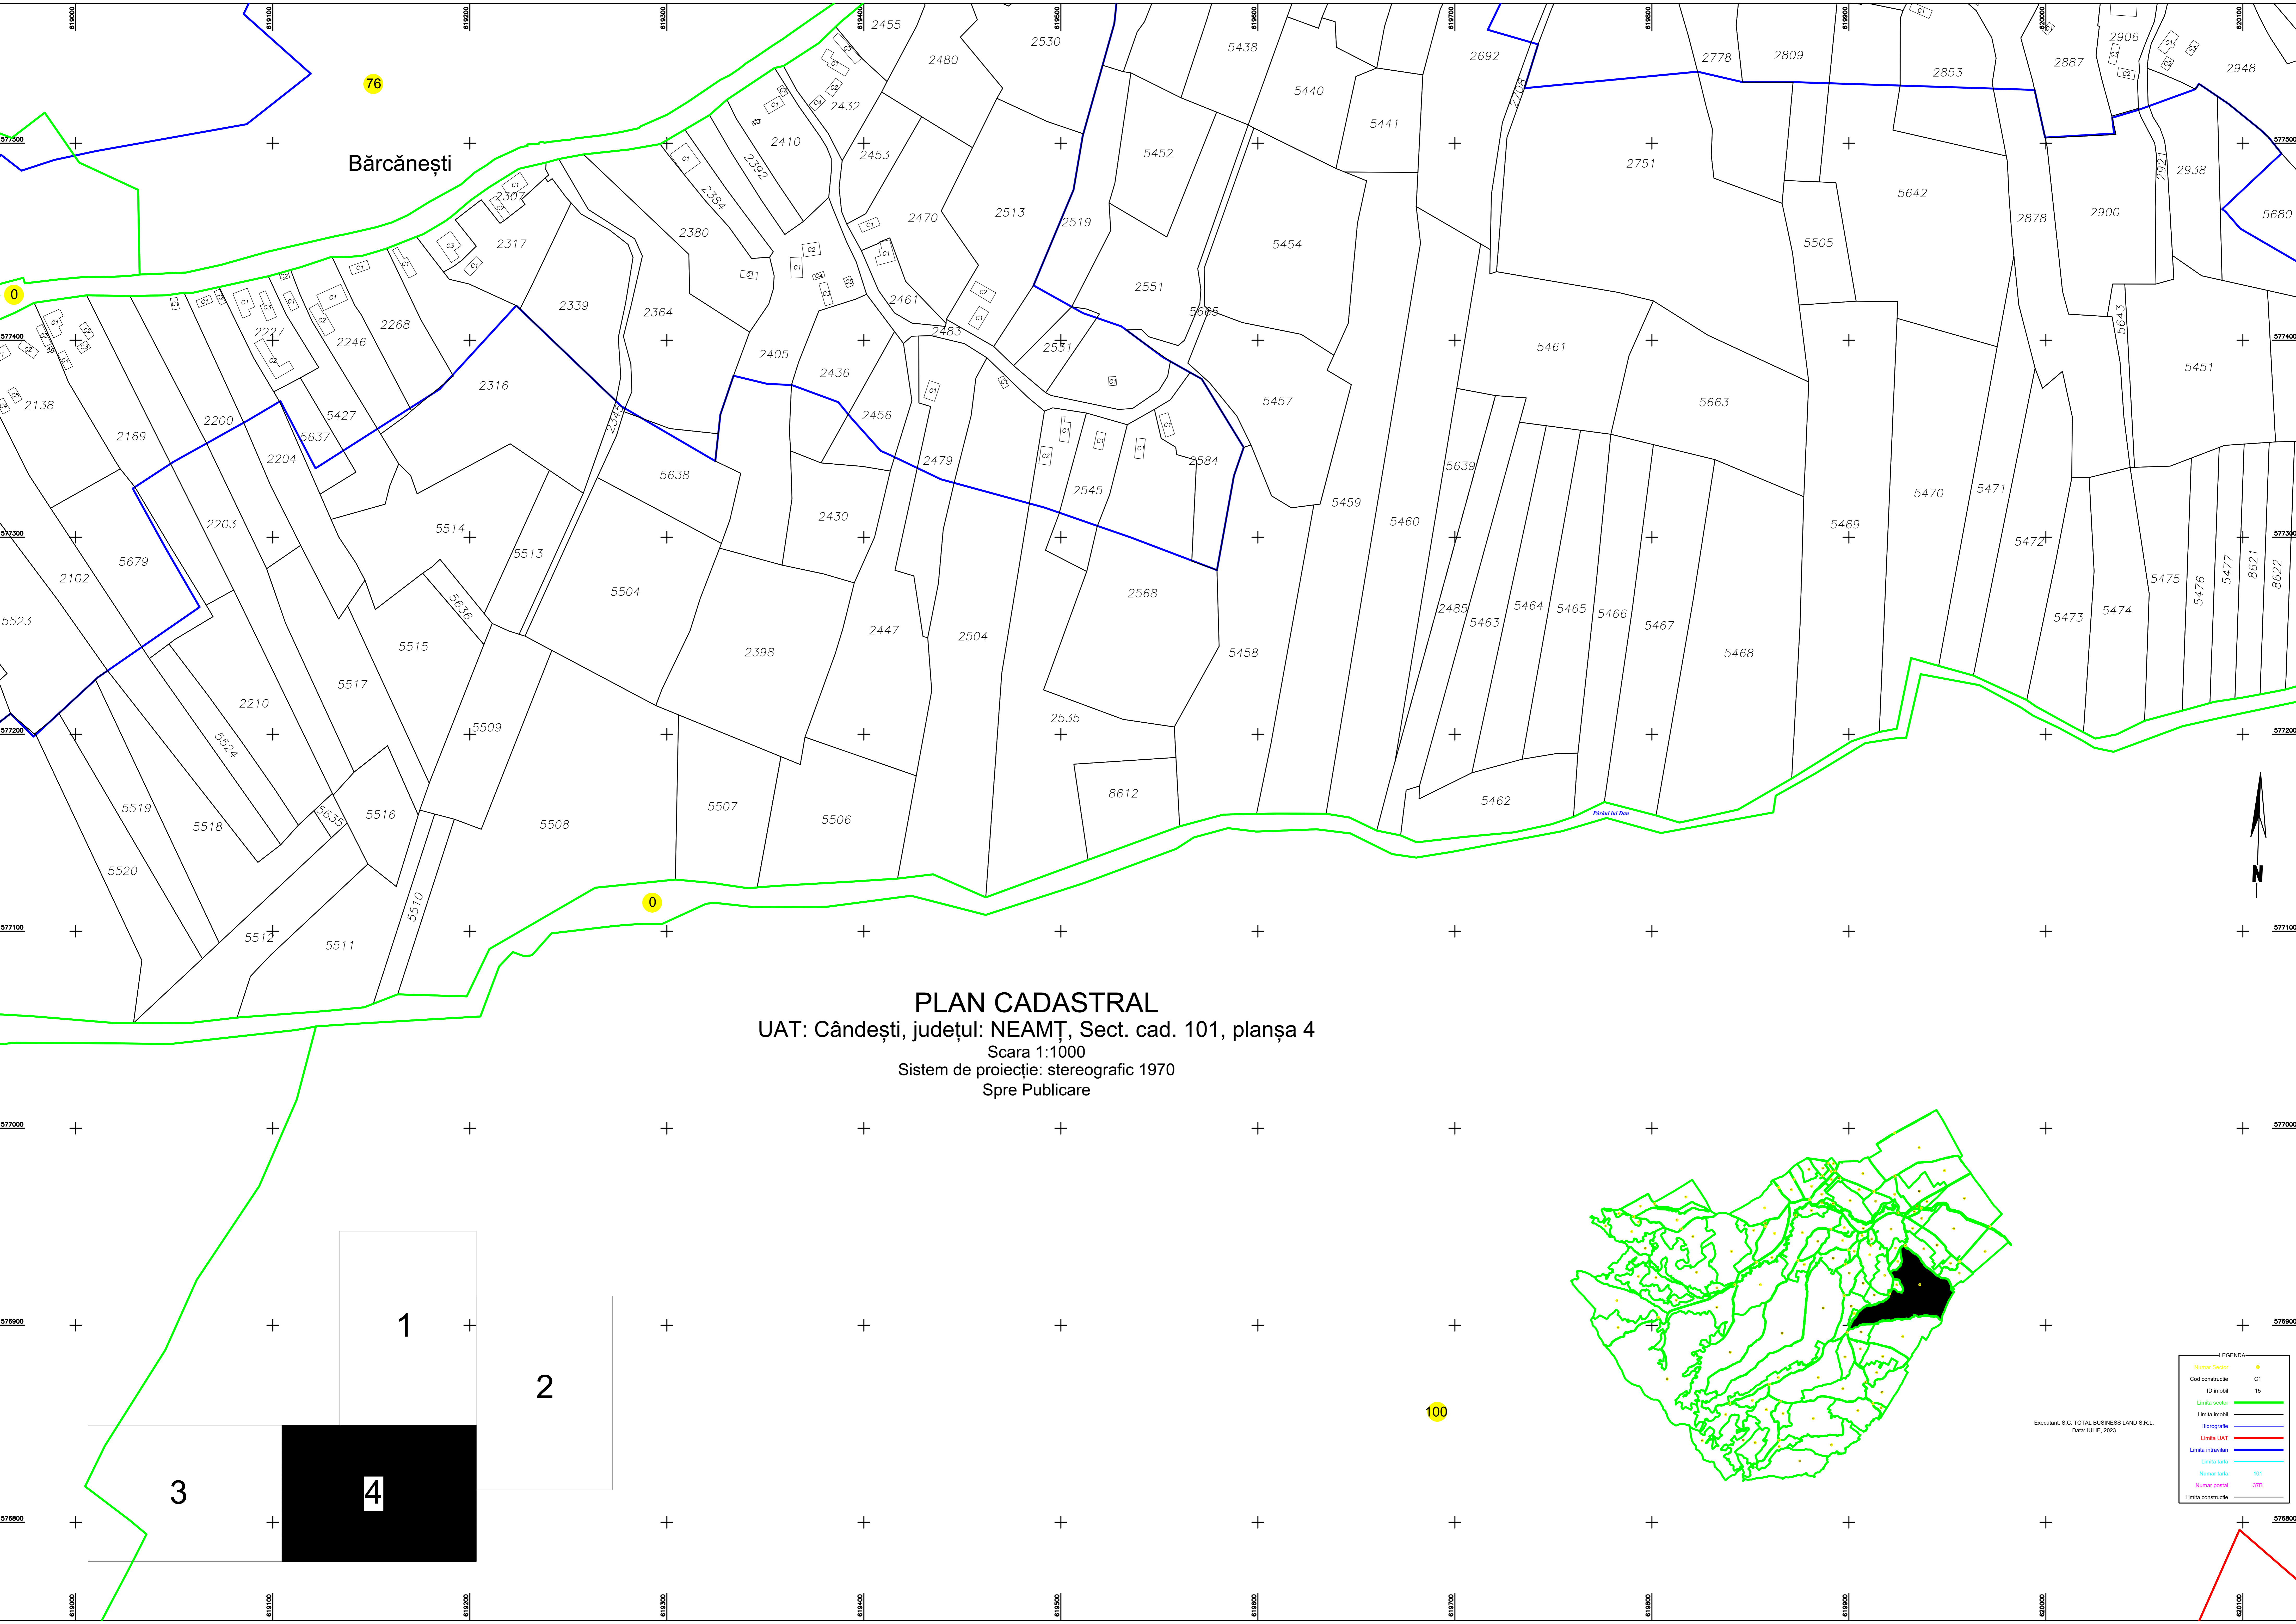

Bărcănești

PLAN CADASTRAL
UAT: Cândești, județul: NEAMȚ, Sect. cad. 101, planșa 4
Scara 1:1000
Sistem de proiecție: stereografic 1970
Spre Publicare