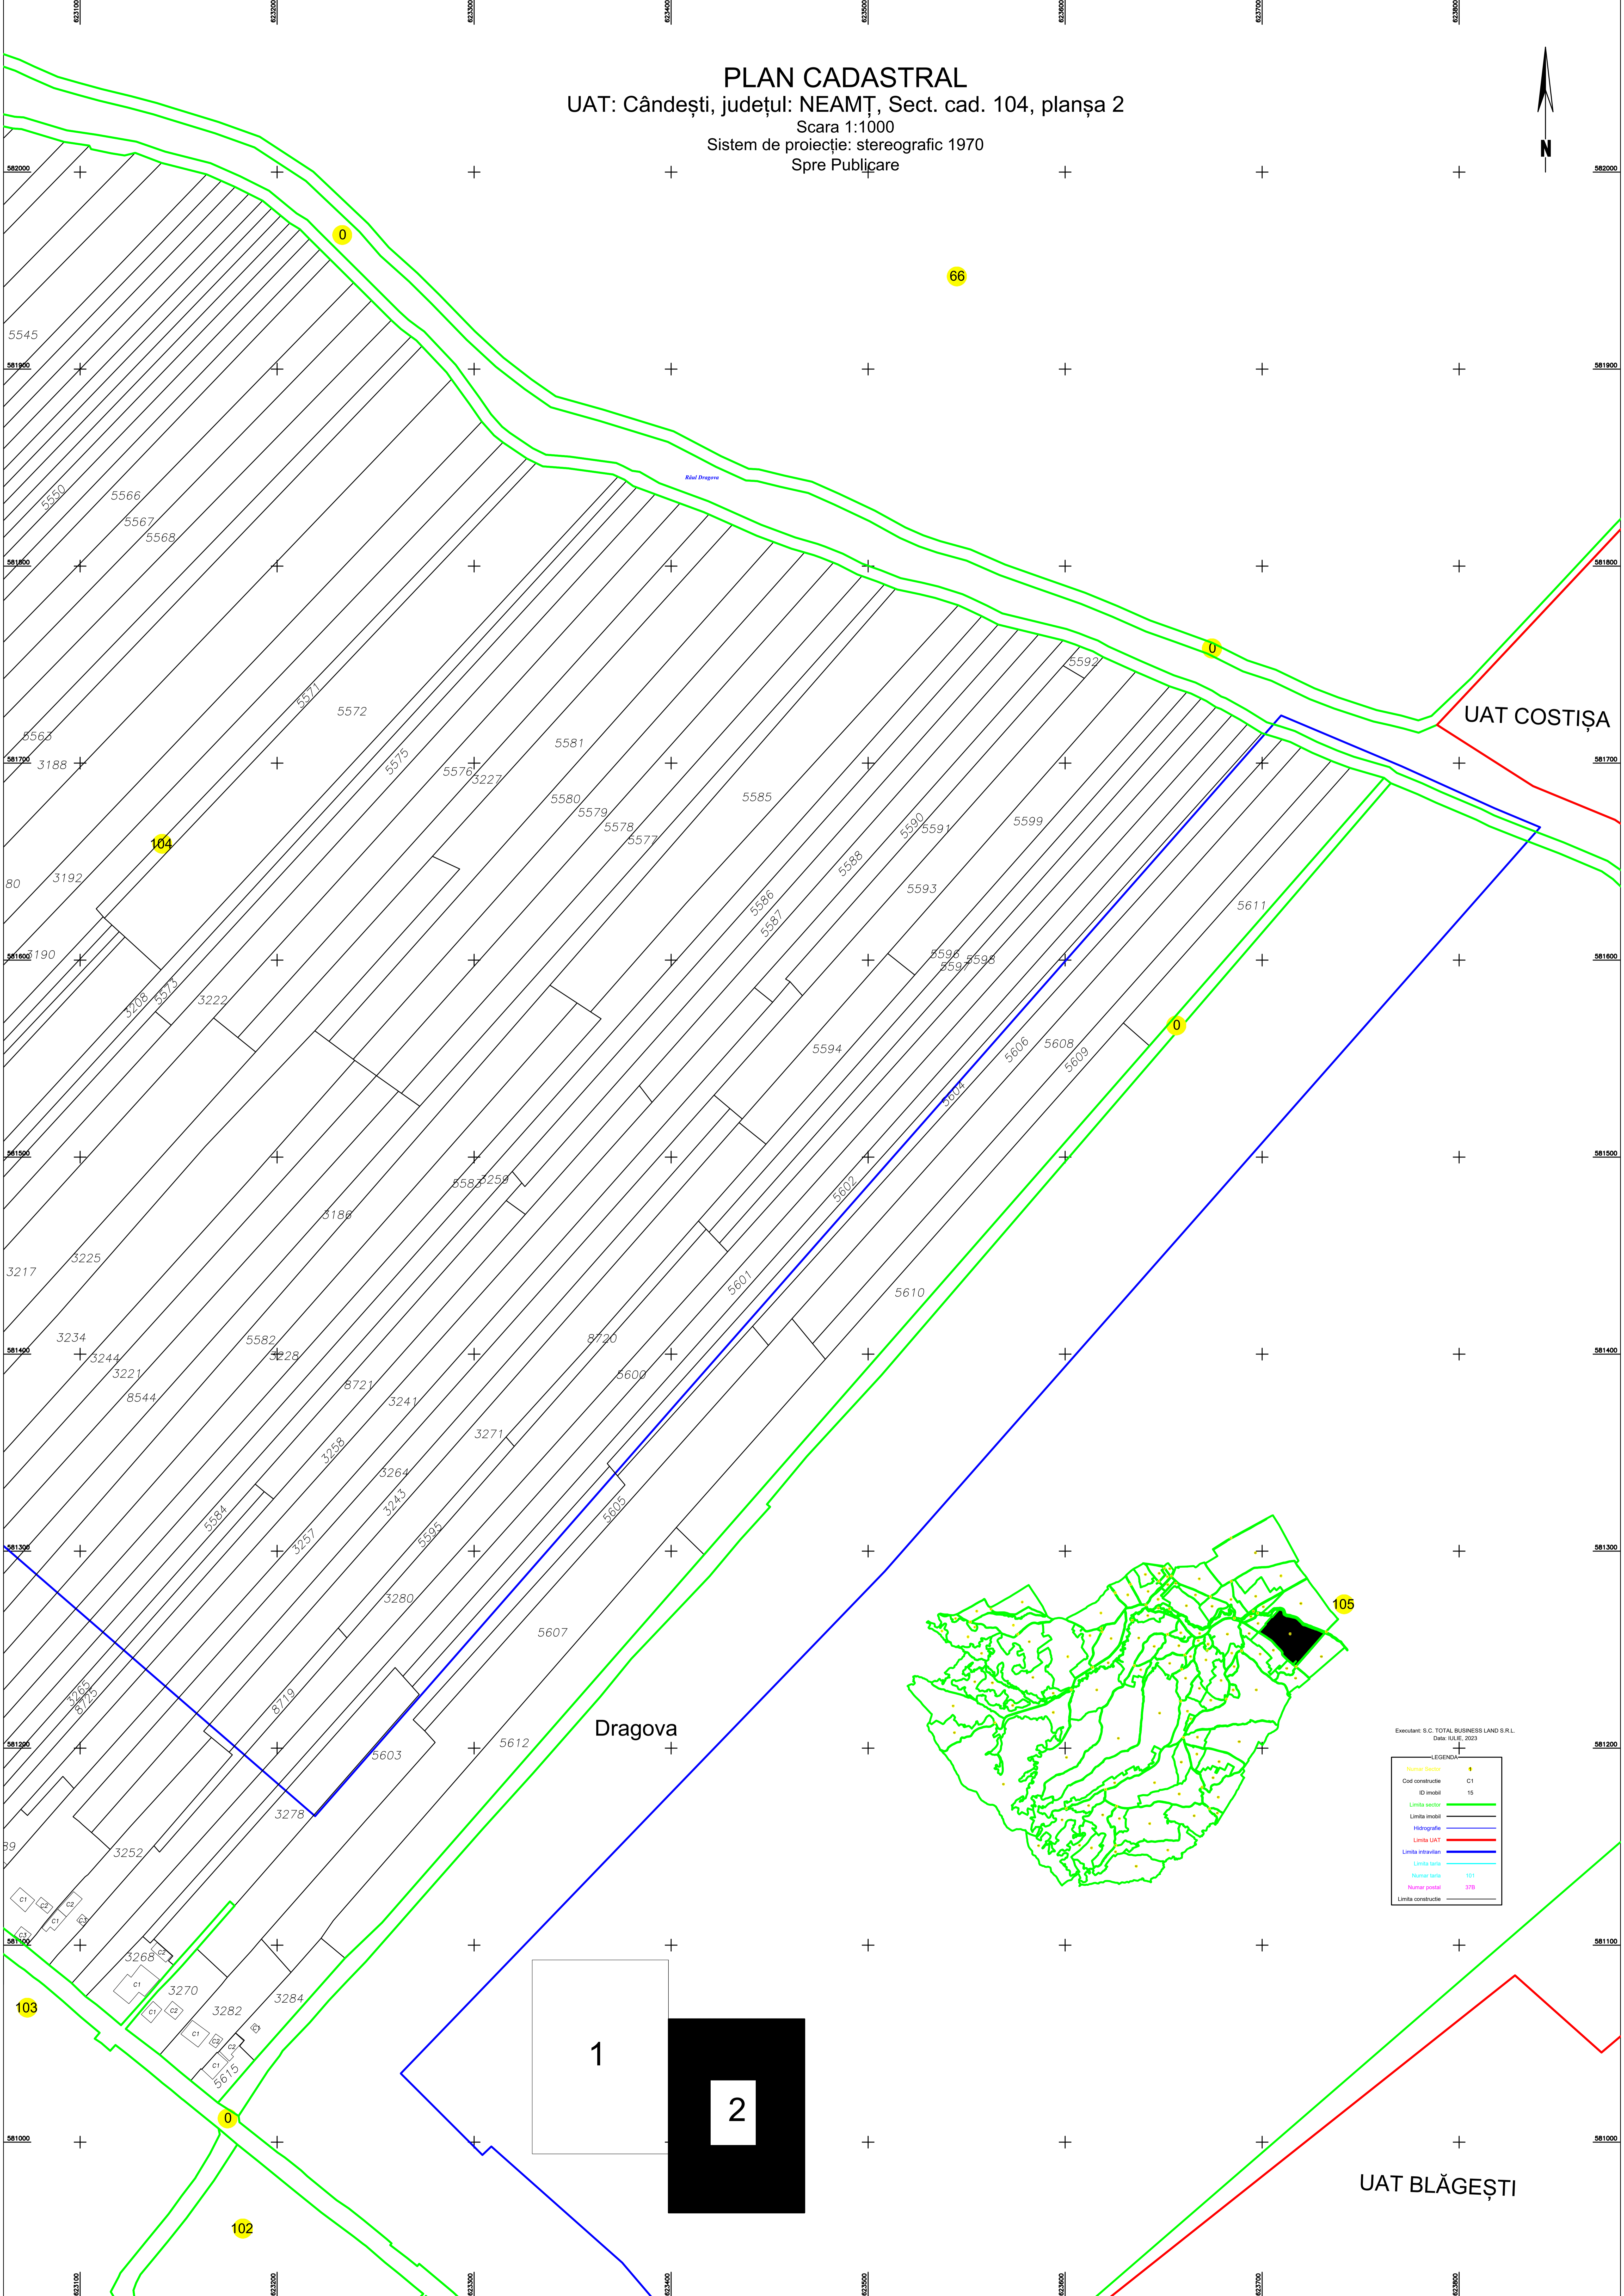

PLAN CADASTRAL
UAT: Cândești, județul: NEAMȚ, Sect. cad. 104, planșa 2
Scara 1:1000
Sistem de proiecție: stereografic 1970
Spre Publicare

UAT COSTIȘA

Dragova

UAT BLĂGEȘTI

Executat: S.C. TOTAL BUSINESS LAND S.R.L.
Data: Iulie, 2023

LEGENDA	
Numar Sector	+
Cod constructie	C1
ID imobil	15
Limita sector	—
Limita imobil	—
Hidrografie	—
Limita UAT	—
Limita intravilan	—
Limita satru	—
Numar satru	101
Numar posesie	378
Limita constructie	—