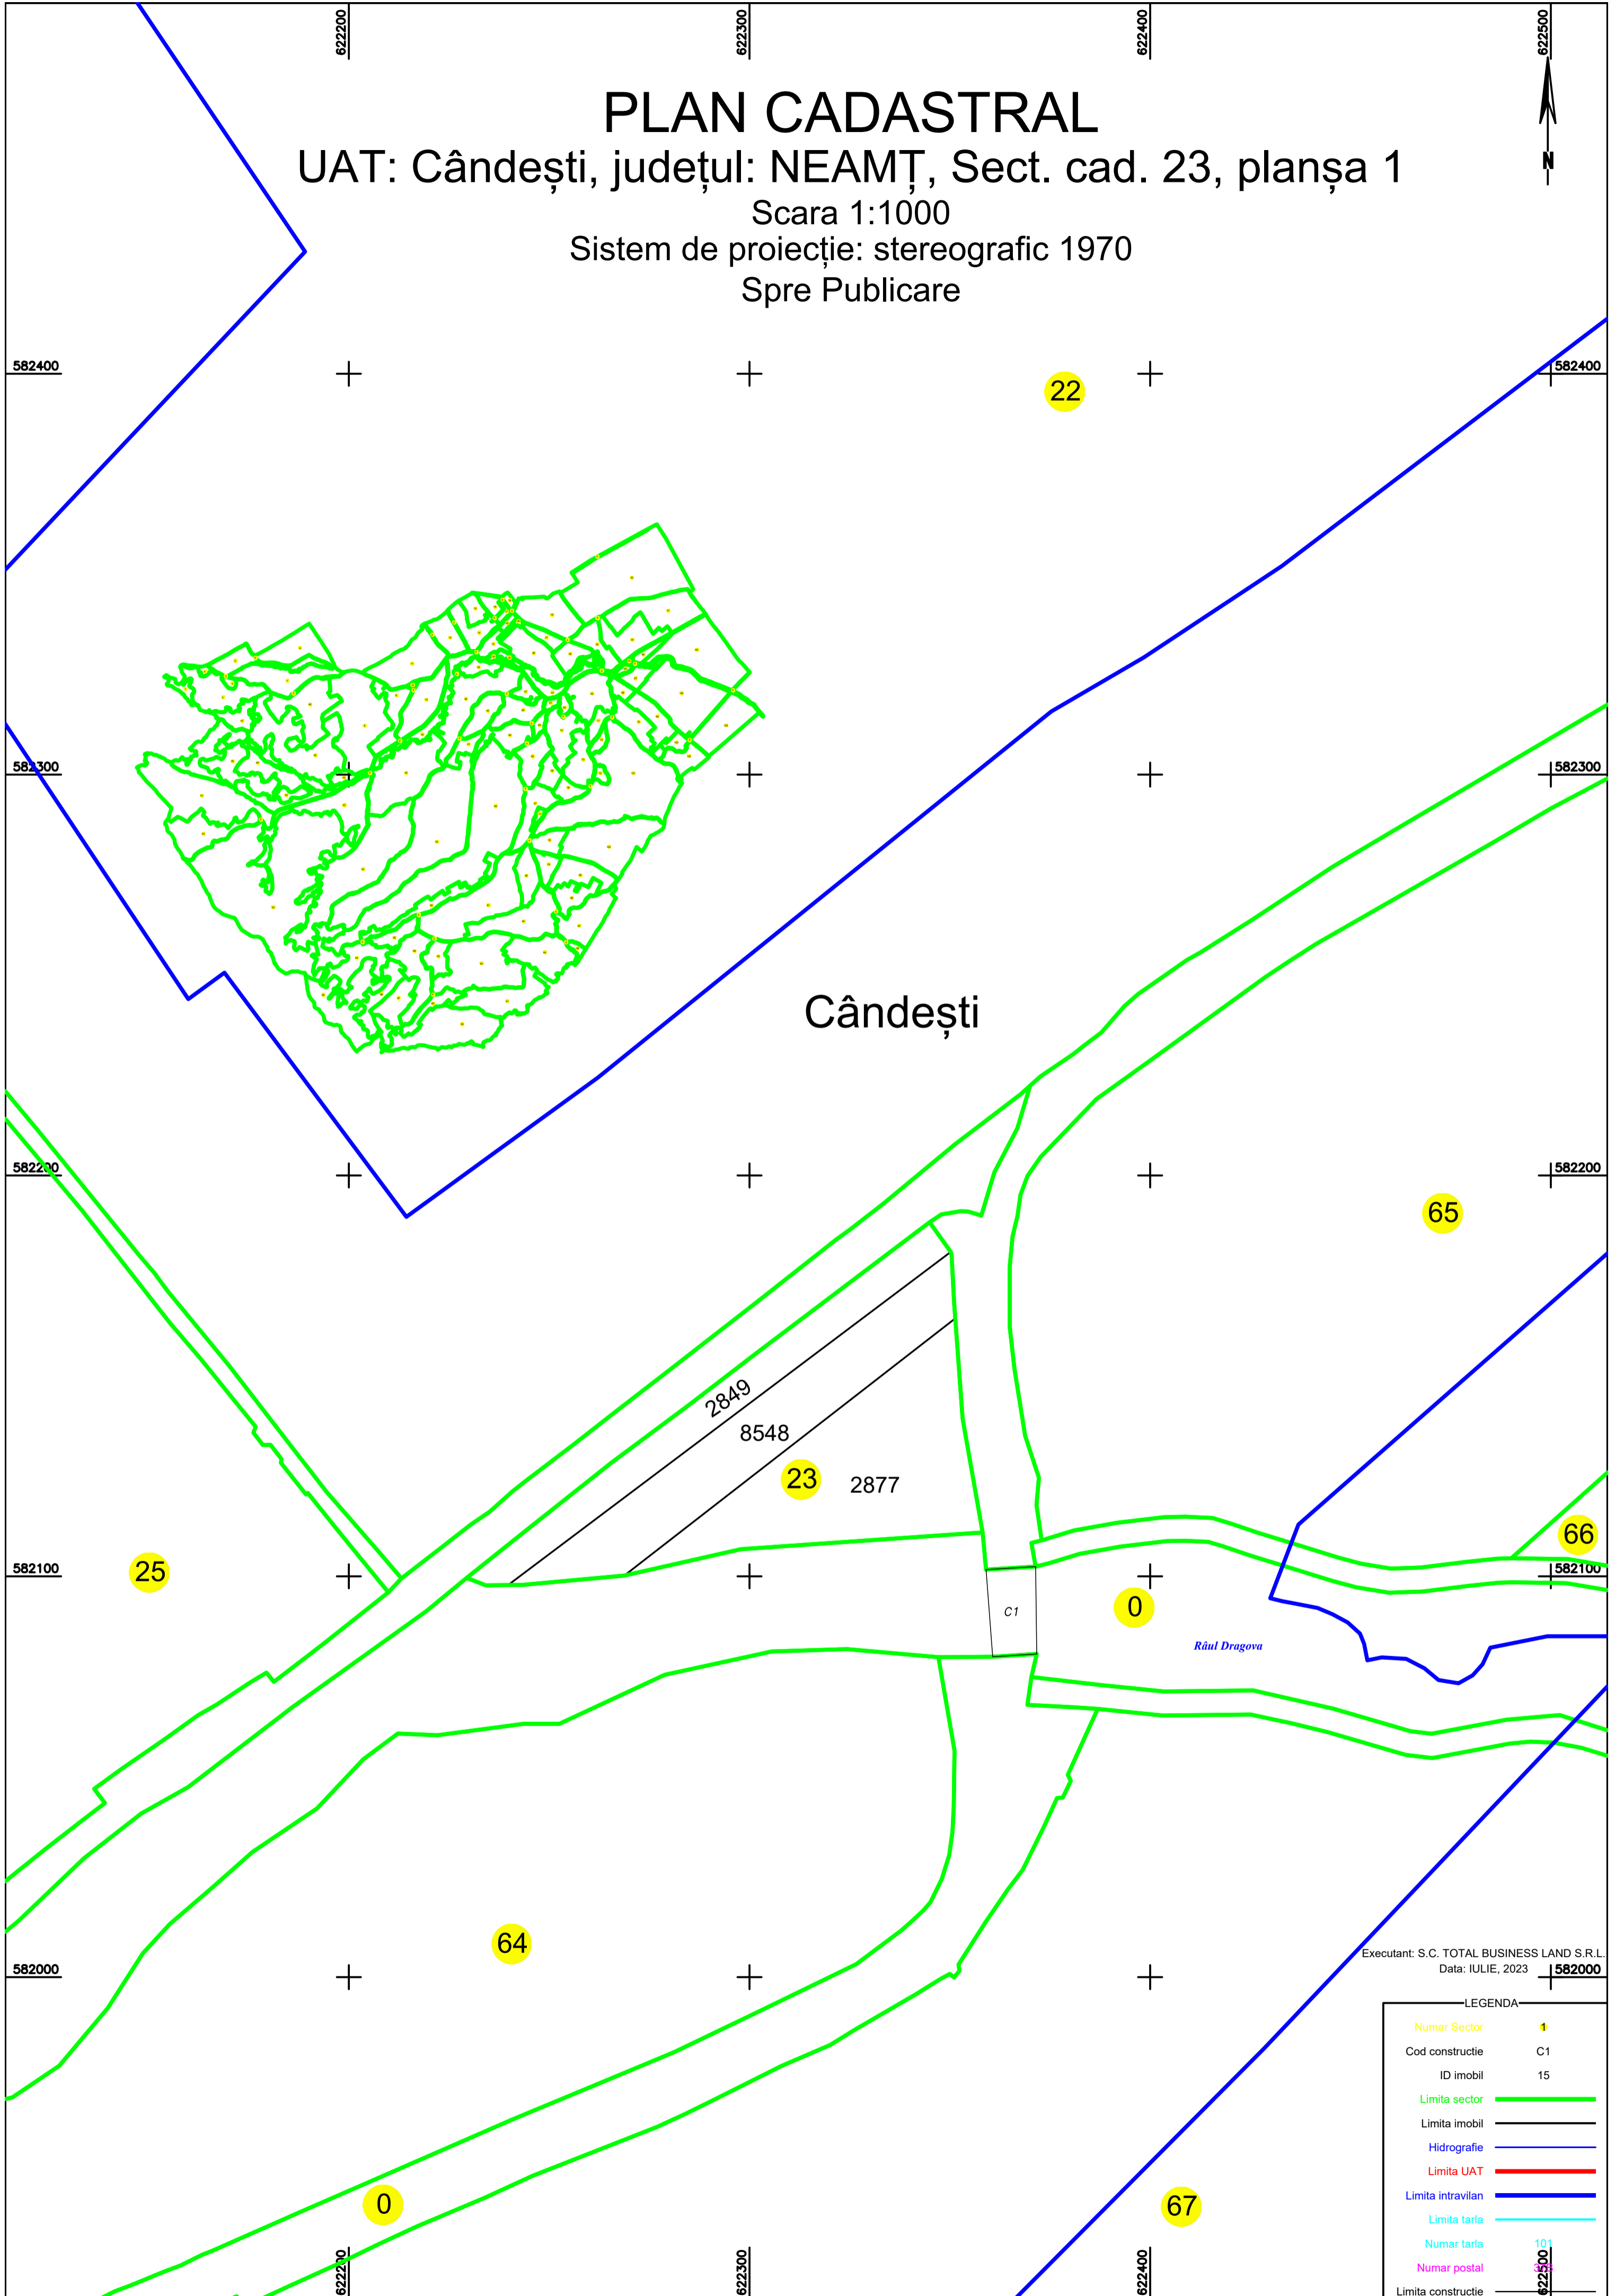

PLAN CADASTRAL

UAT: Cândești, județul: NEAMȚ, Sect. cad. 23, planșa 1

Scara 1:1000

Sistem de proiecție: stereografic 1970

Spre Publicare

Executant: S.C. TOTAL BUSINESS LAND S.R.L.
Data: IULIE, 2023

LEGENDA	
Numar Sector	1
Cod constructie	C1
ID imobil	15
Limita sector	—
Limita imobil	—
Hidrografie	—
Limita UAT	—
Limita intravilan	—
Limita tarla	—
Numar tarla	101
Numar postal	101
Limita constructie	—