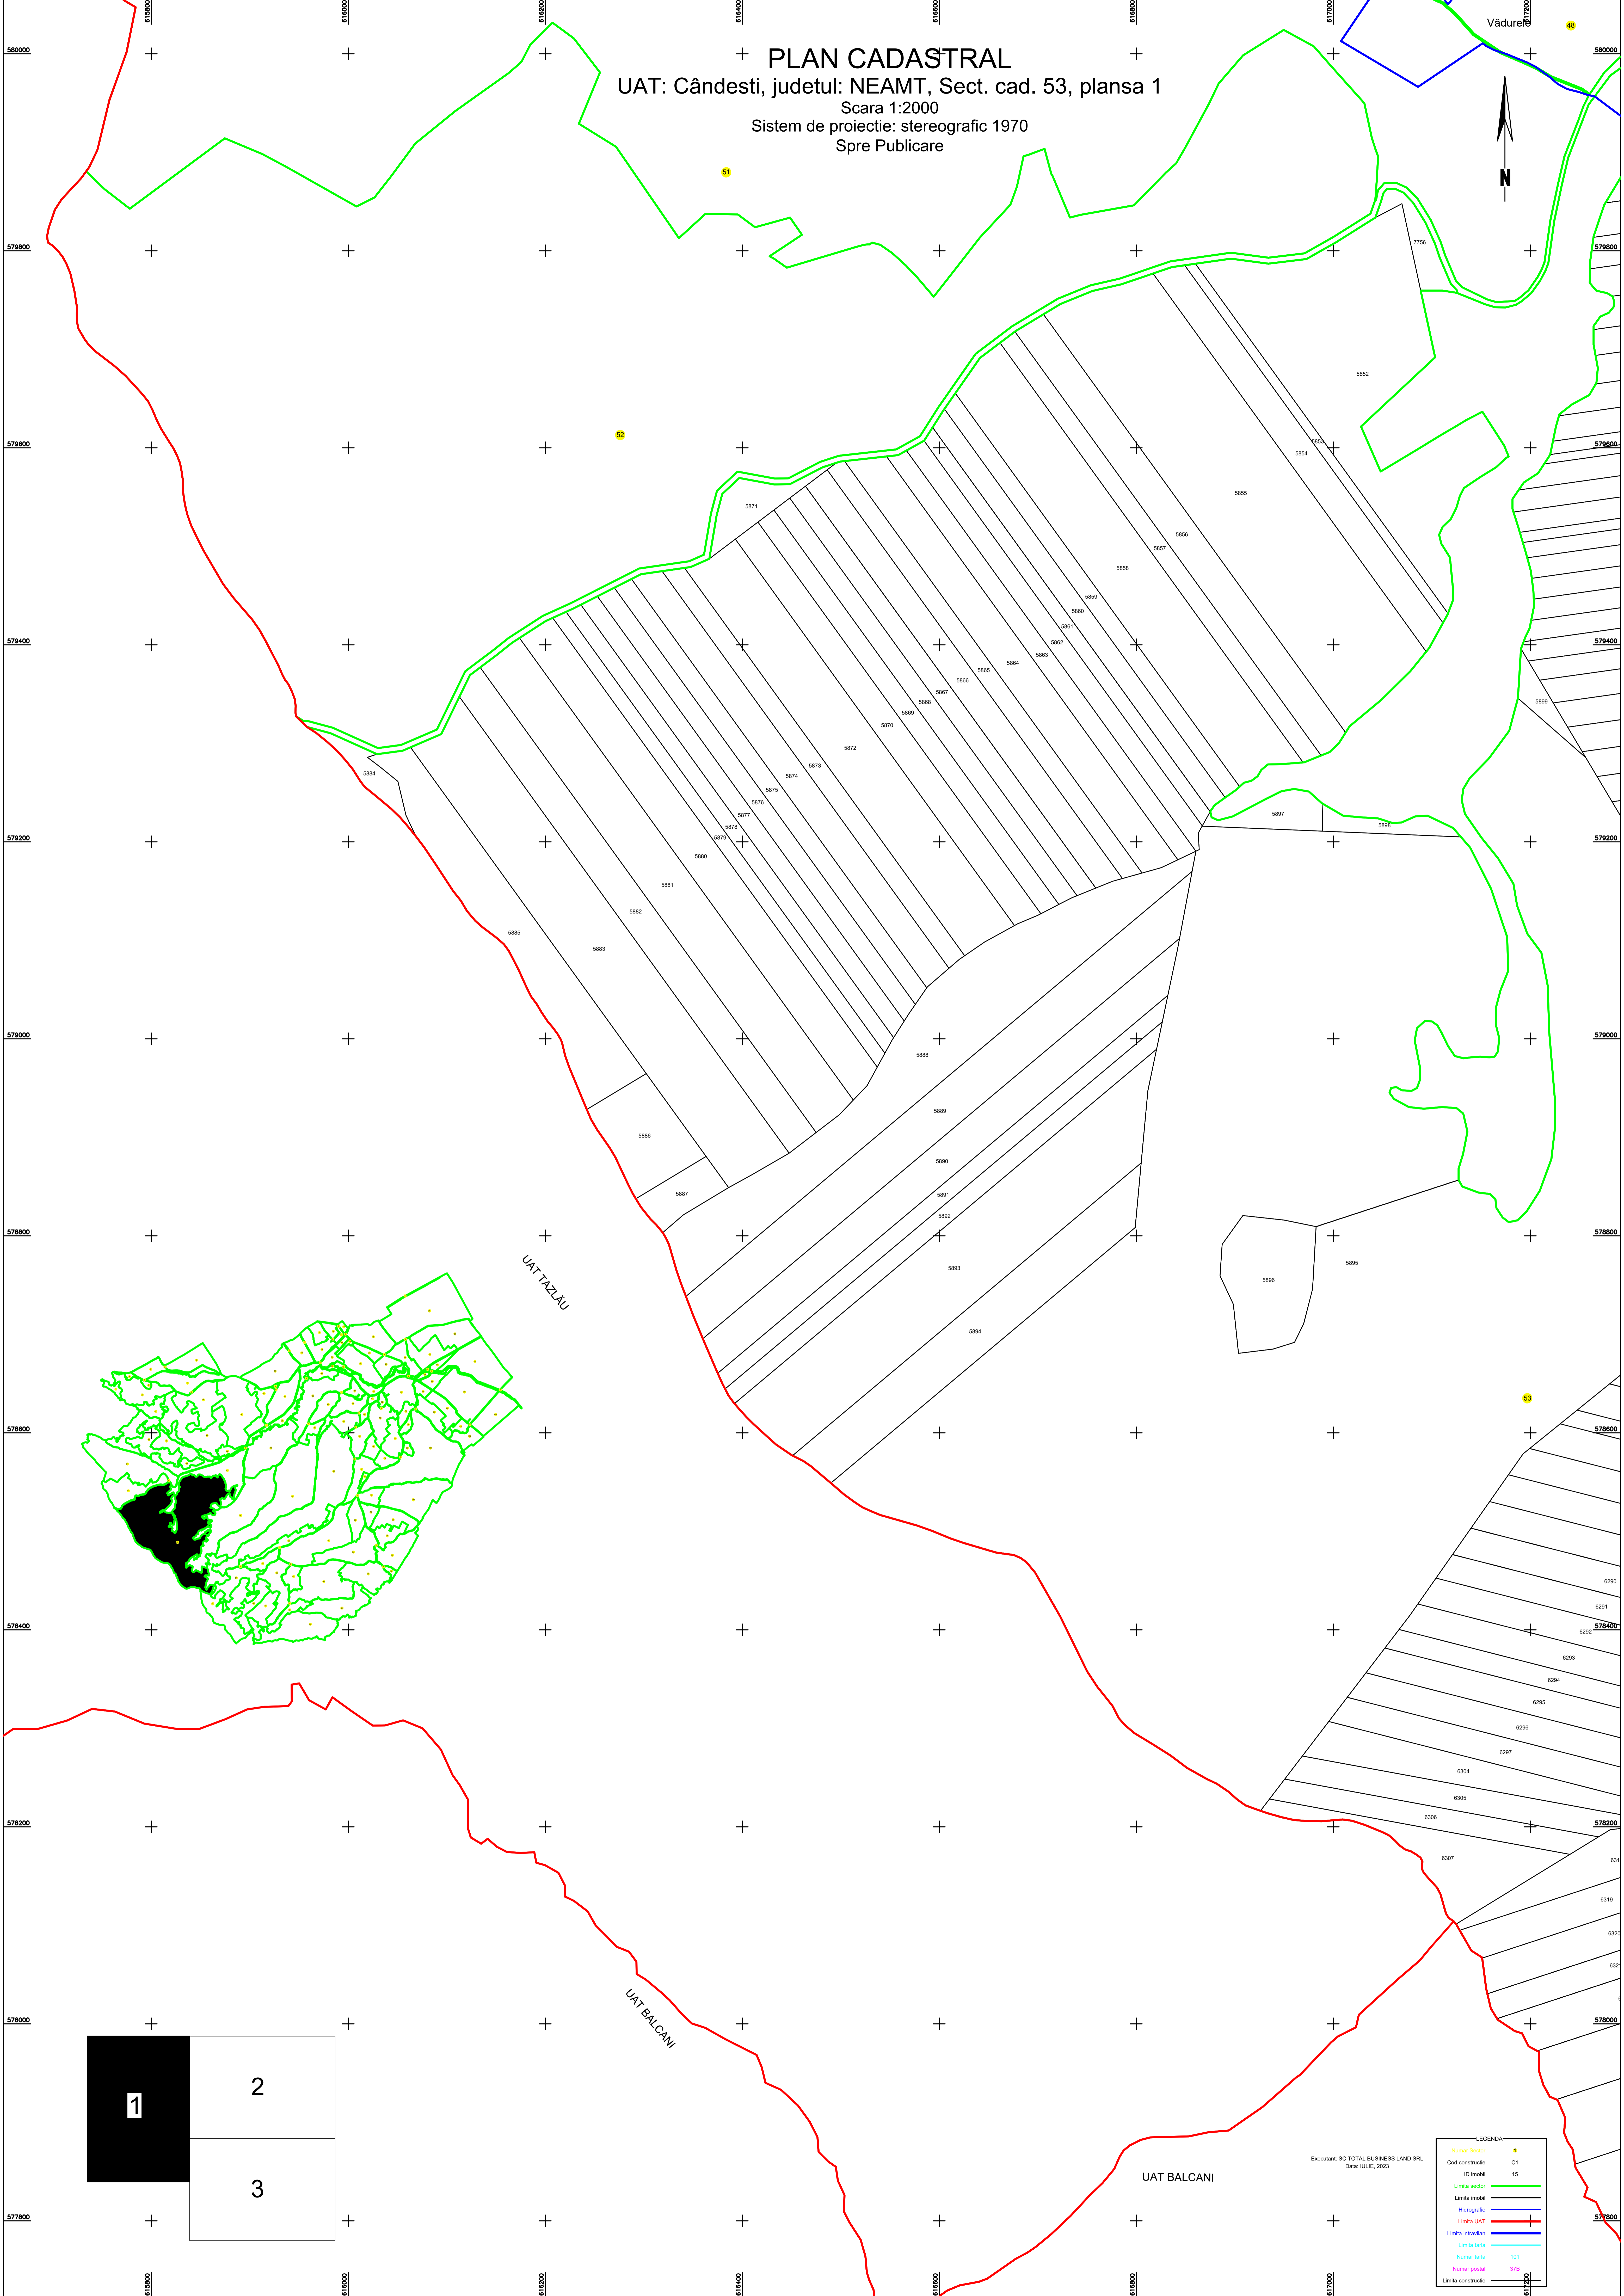

**PLAN CADASTRAL**  
UAT: Cândești, județul: NEAMȚ, Sect. cad. 53, plansa 1  
Scara 1:2000  
Sistem de proiectie: stereografic 1970  
Spre Publicare

LEGENDA

Numer Sector	●
Cod constructie	C1
ID imobil	15
Limita sector	—
Limita imobil	—
Hidrografie	—
Limita UAT	—
Limita intercomun	—
Limita lot	—
Numer lot	101
Numer parcel	378
Limita constructie	—

Executant: SC TOTAL BUSINESS LAND SRL  
Data: IULIE, 2023