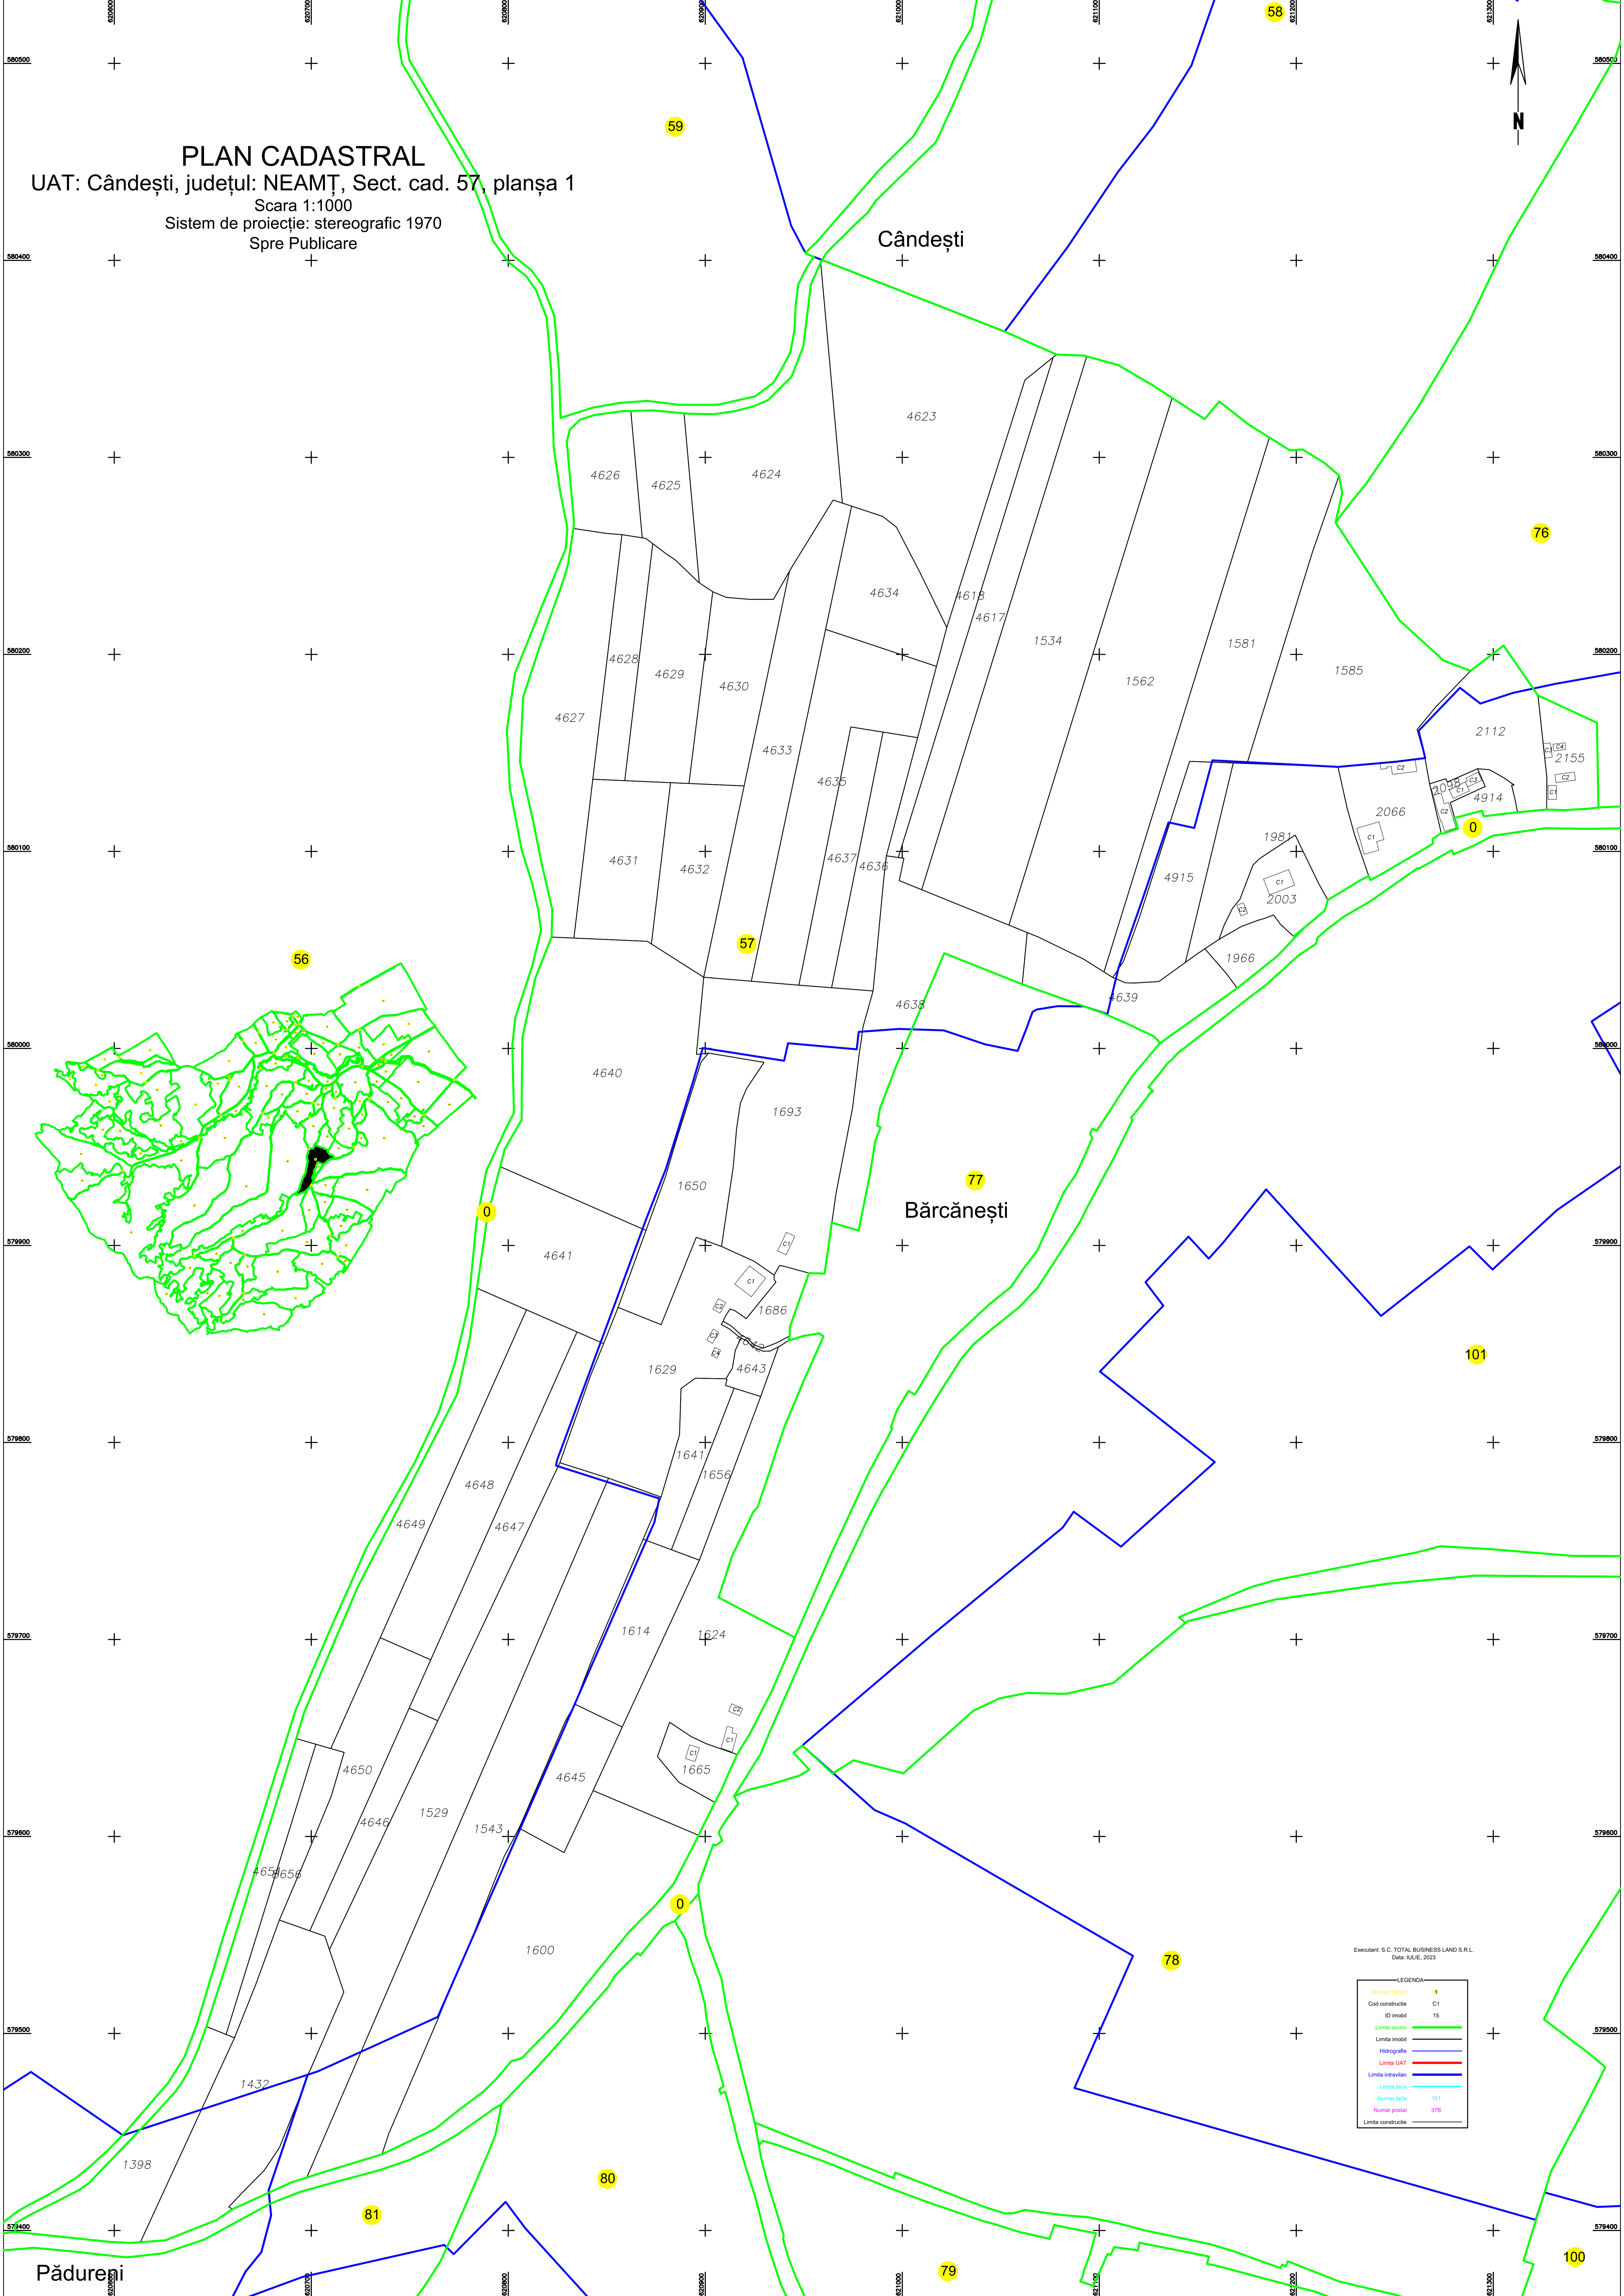

PLAN CADASTRAL

UAT: Cândești, județul: NEAMȚ, Sect. cad. 57, planșa 1

Scara 1:1000
Sistem de proiecție: stereografic 1970
Spre Publicare

Executant: S.C. TOTAL BUSINESS LAND S.R.L.
Data: Iulie, 2023

LEGENDA	
Limita Sector	●
Cod constructie	C1
ID Imobil	IS
Limita sector	— (green)
Limita imobil	— (black)
Hidrografie	— (blue)
Limita UAT	— (red)
Limita intravilan	— (blue)
Limita tarita	— (cyan)
Numar tarita	101
Numar postal	378
Limita constructia	— (black)

Pădureni

Cândești

Bărcănești

59

58

56

57

77