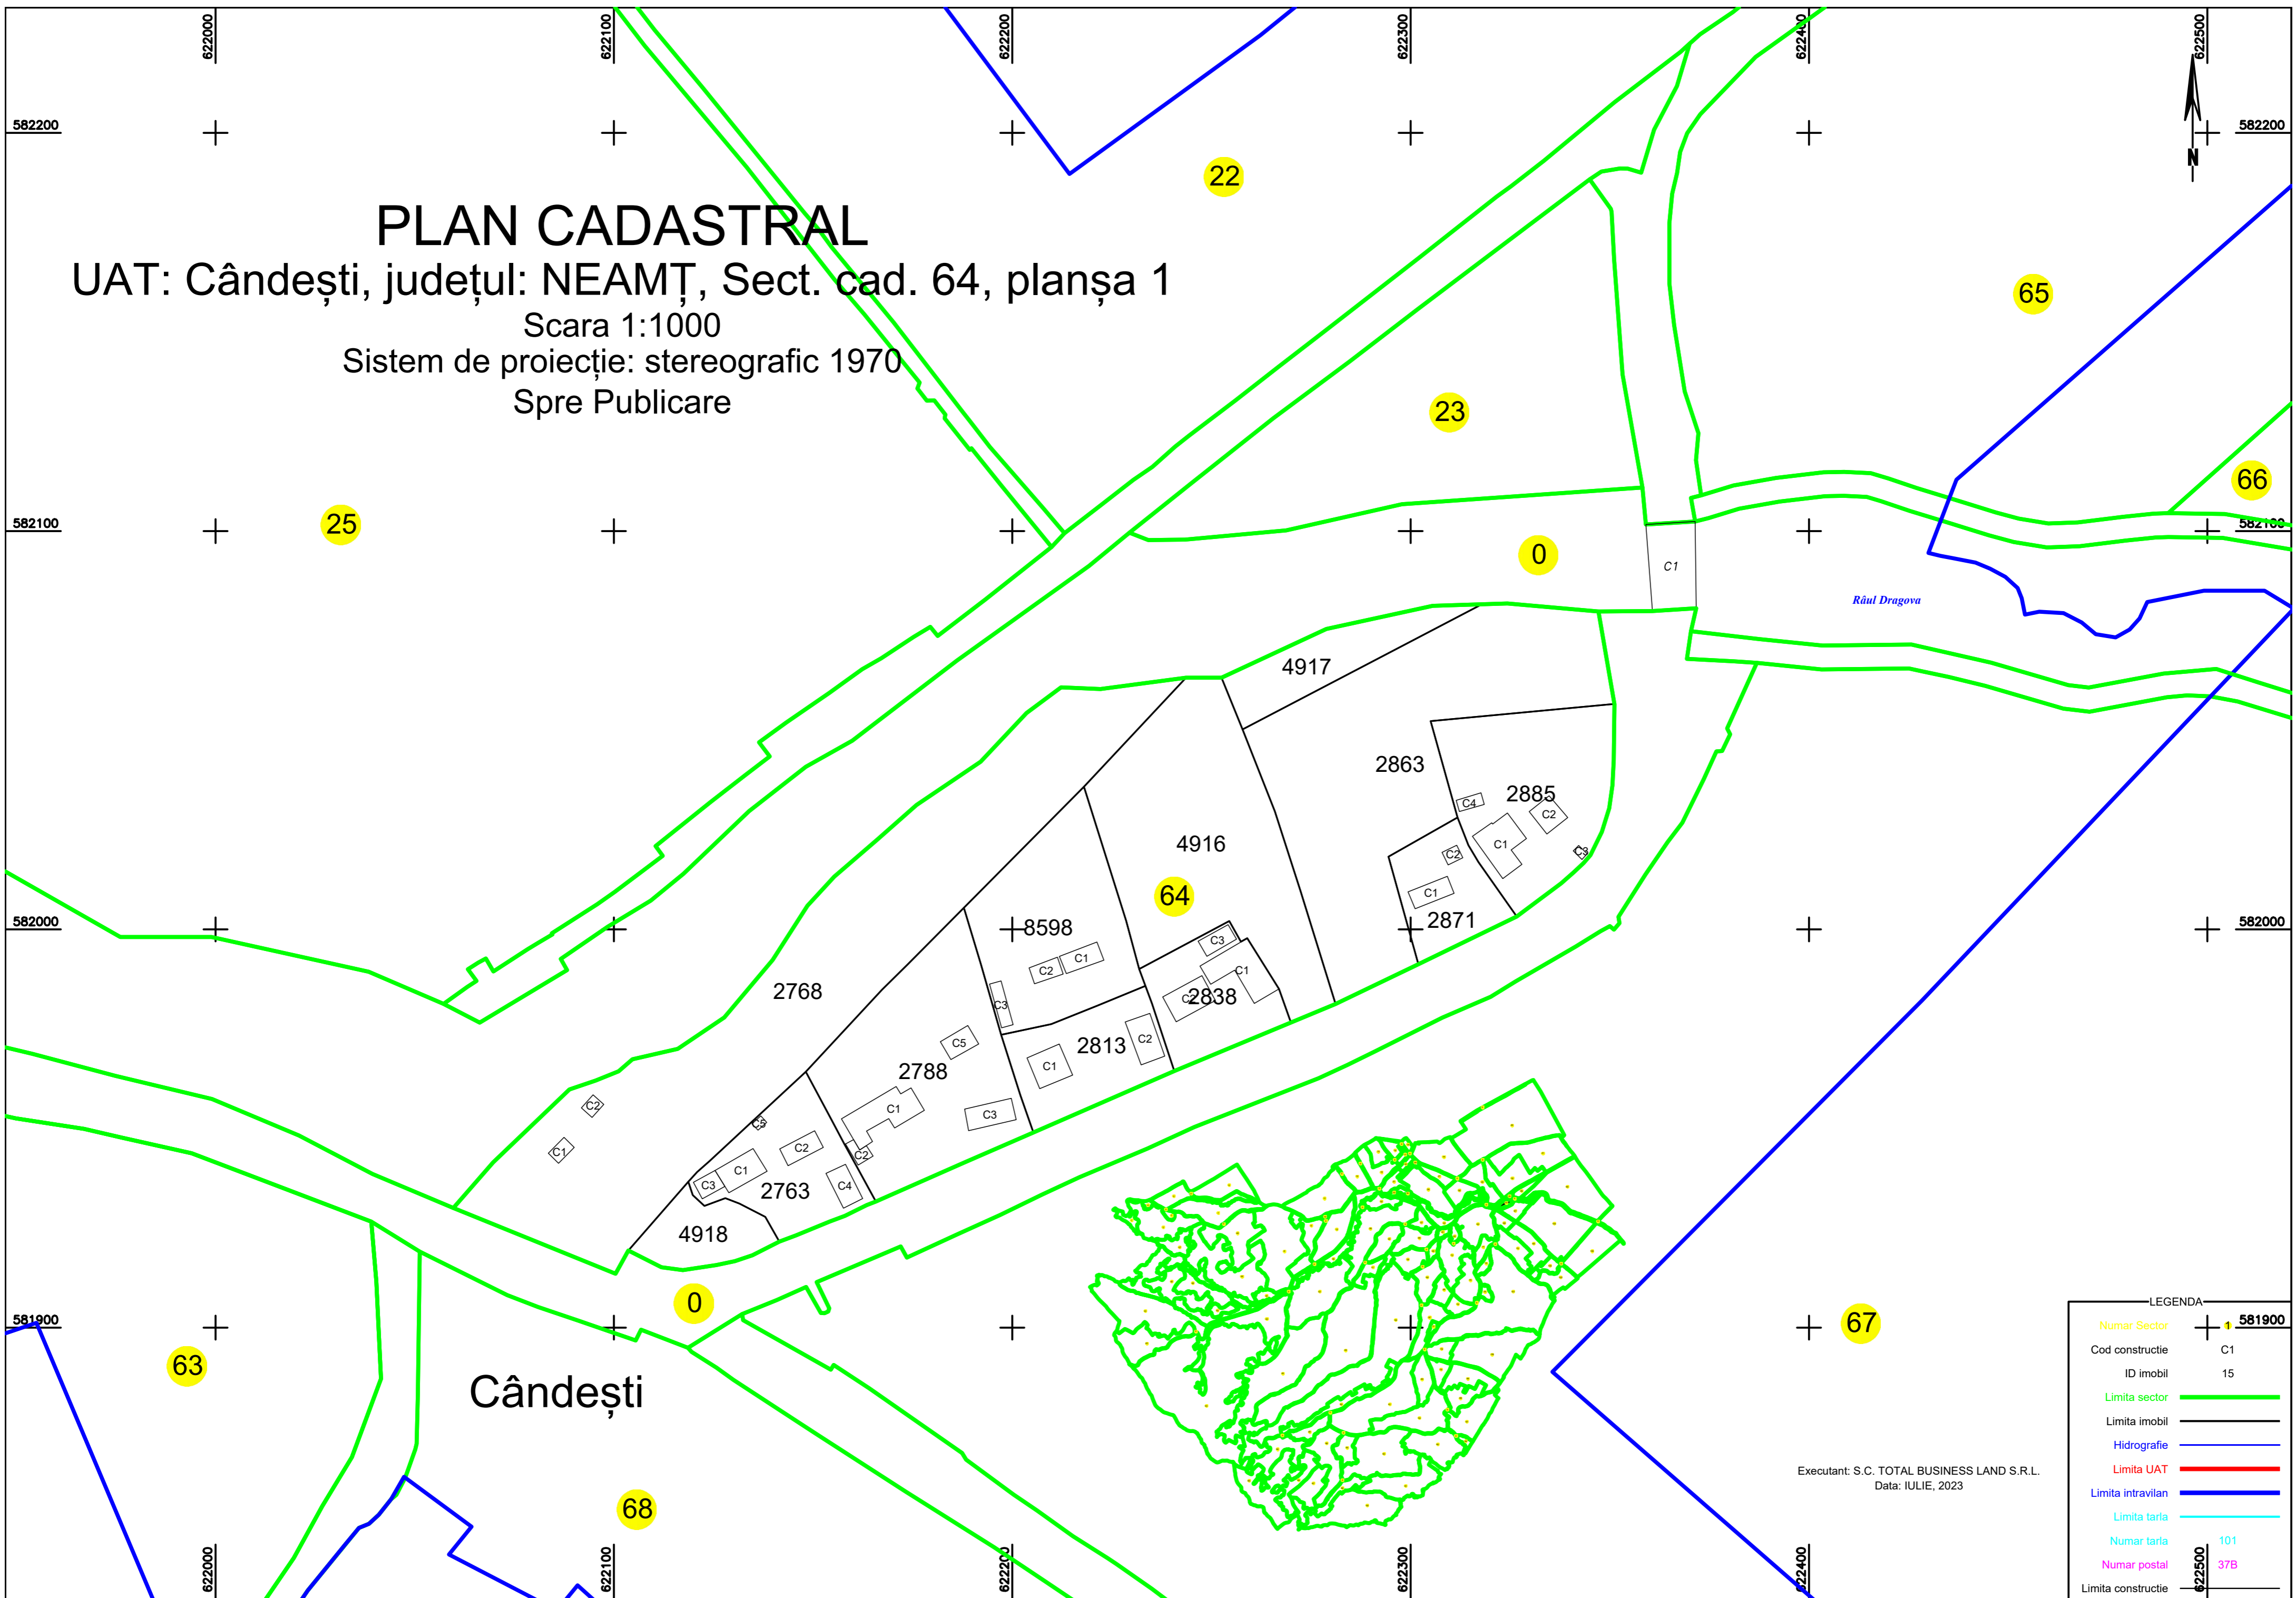

# PLAN CADASTRAL

UAT: Cândești, județul: NEAMȚ, Sect. cad. 64, planșa 1

Scara 1:1000

Sistem de proiecție: stereografic 1970

Spre Publicare

LEGENDA

Numar Sector	+	581900
Cod constructie	C1	
ID imobil	15	
Limita sector	—	
Limita imobil	—	
Hidrografie	—	
Limita UAT	—	
Limita intravilan	—	
Limita tarla	—	
Numar tarla	101	
Numar postal	37B	
Limita constructie	—	

Executant: S.C. TOTAL BUSINESS LAND S.R.L.  
Data: IULIE, 2023