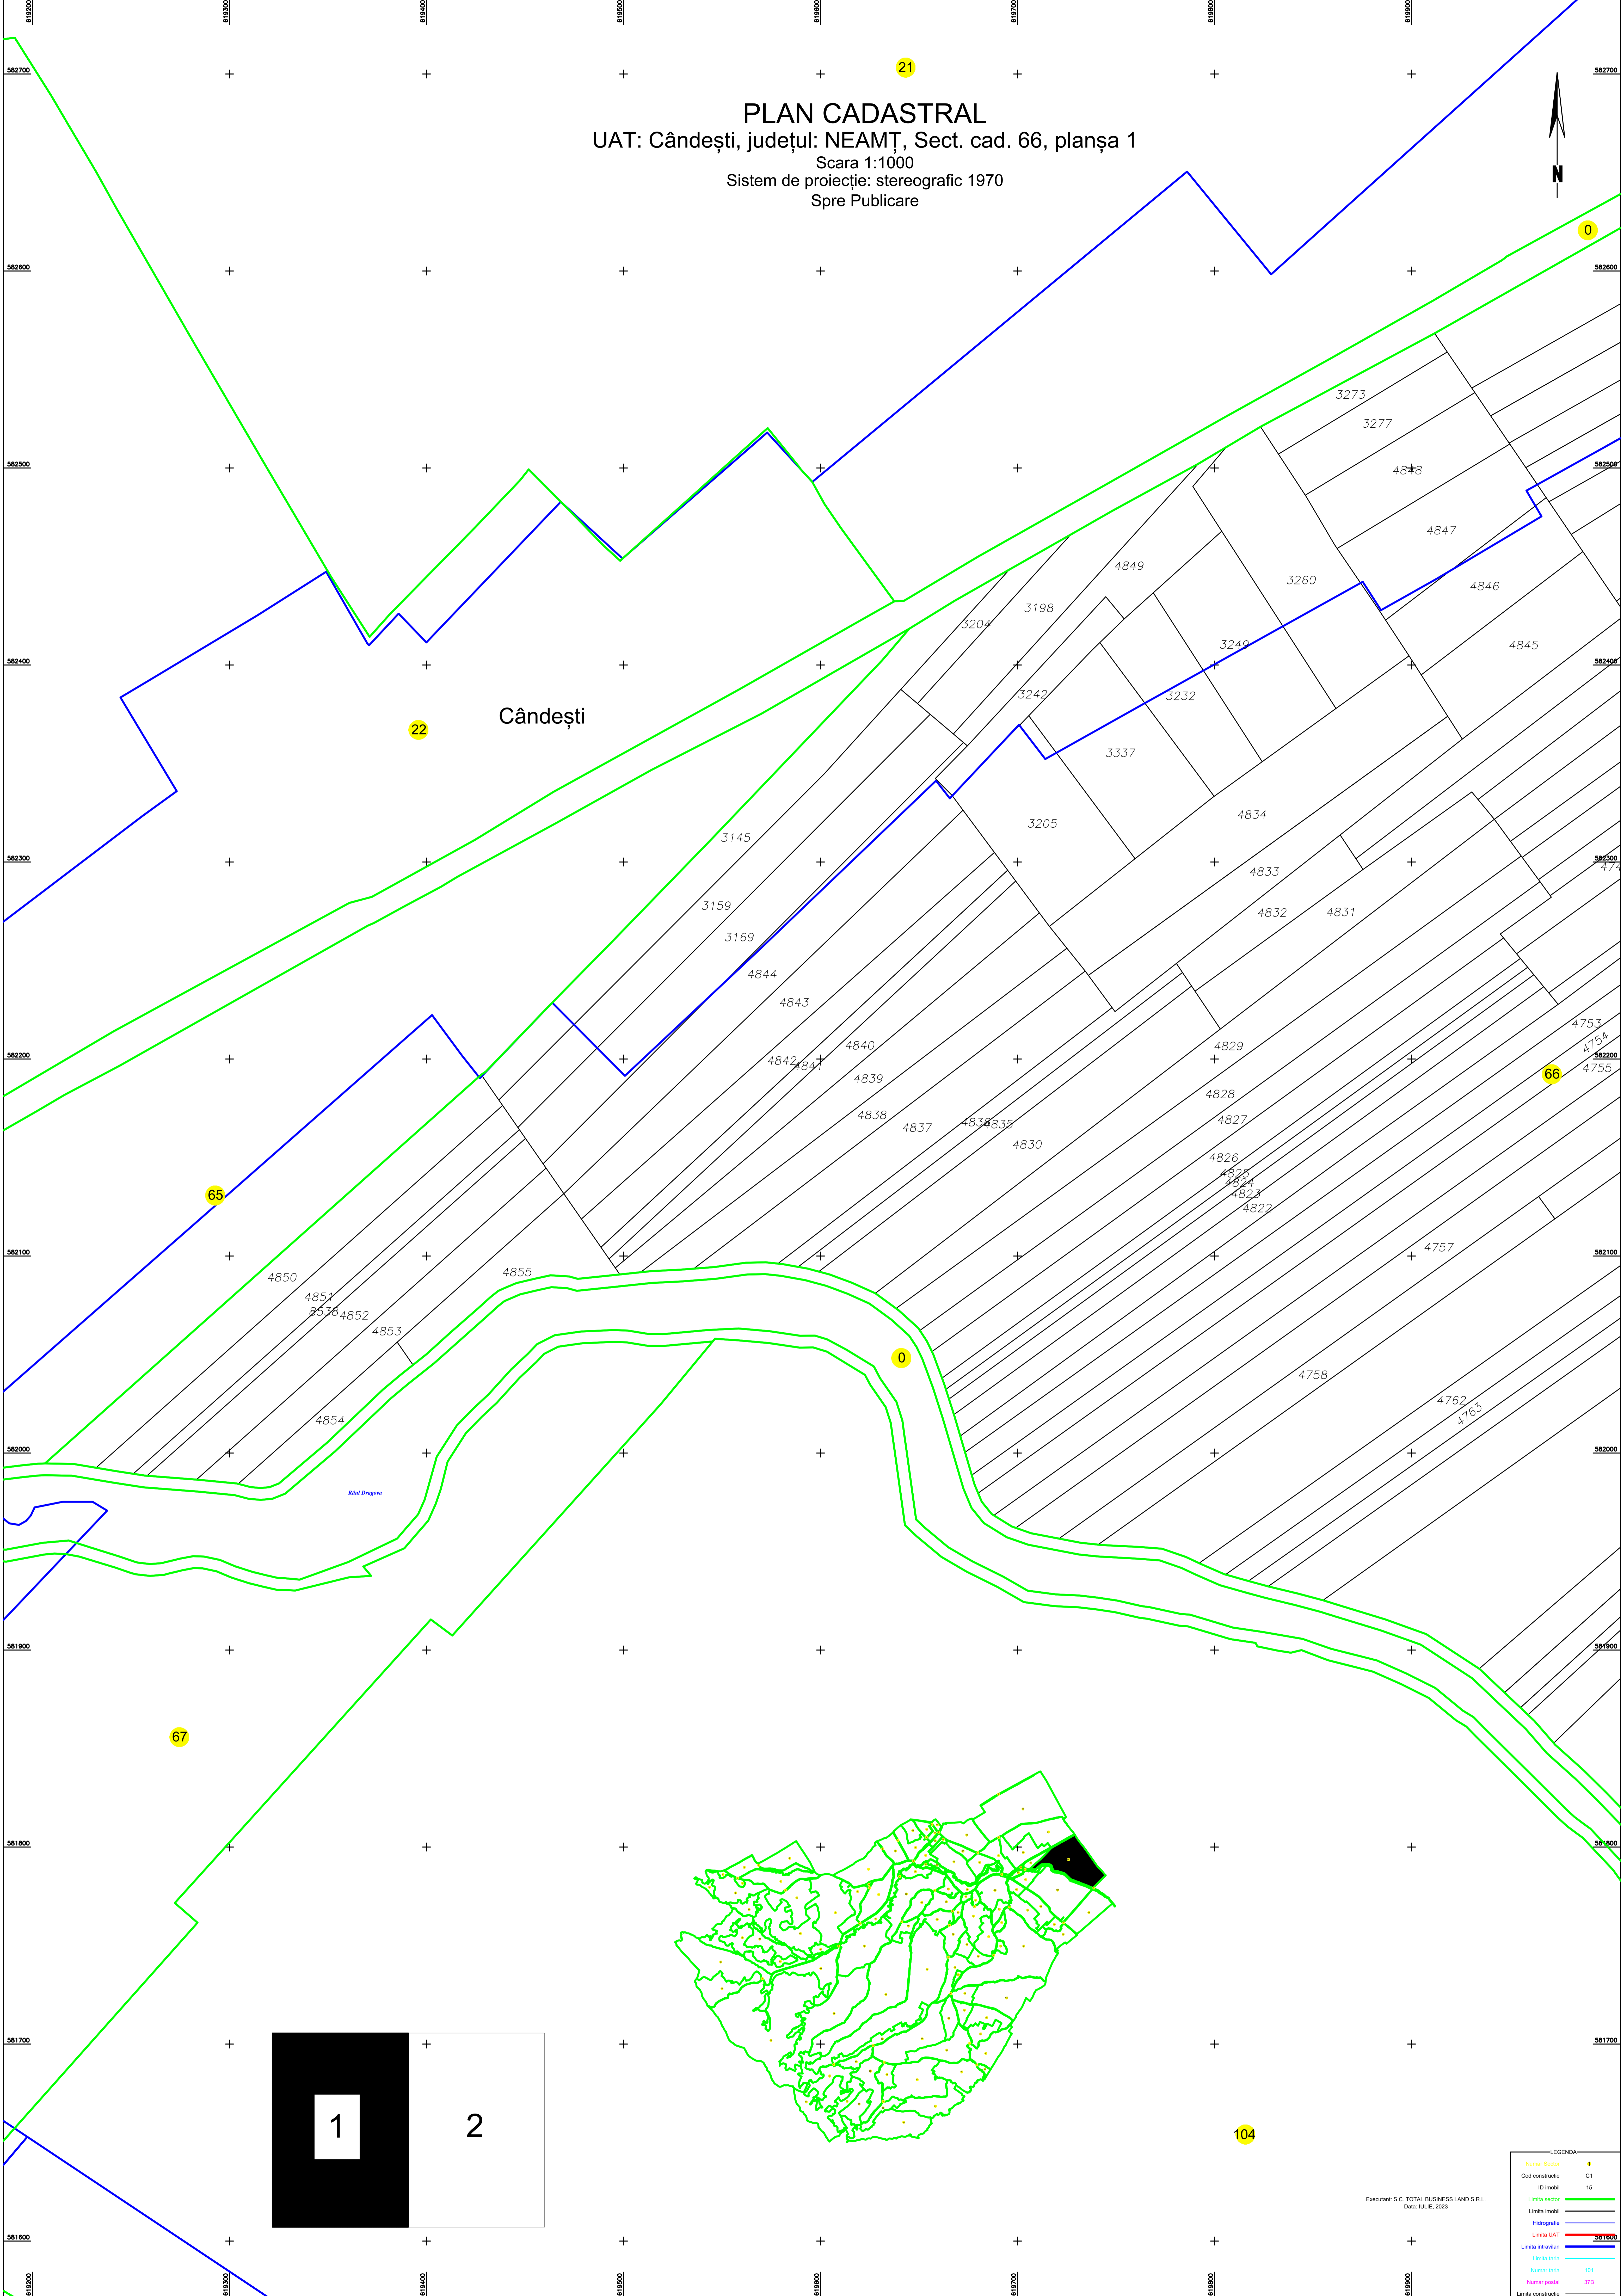

PLAN CADASTRAL
UAT: Cândești, județul: NEAMȚ, Sect. cad. 66, planșa 1
Scara 1:1000
Sistem de proiecție: stereografic 1970
Spre Publicare

Cândești

LEGENDA

Numar Sector	●
Cod constructie	C1
ID Imobil	15
Limba sector	—
Limba Imobil	—
Hidrografie	—
Limba UAT	—
Limba intravilan	—
Limba teris	—
Numar carti	101
Numar planșe	378
Limba constructie	—