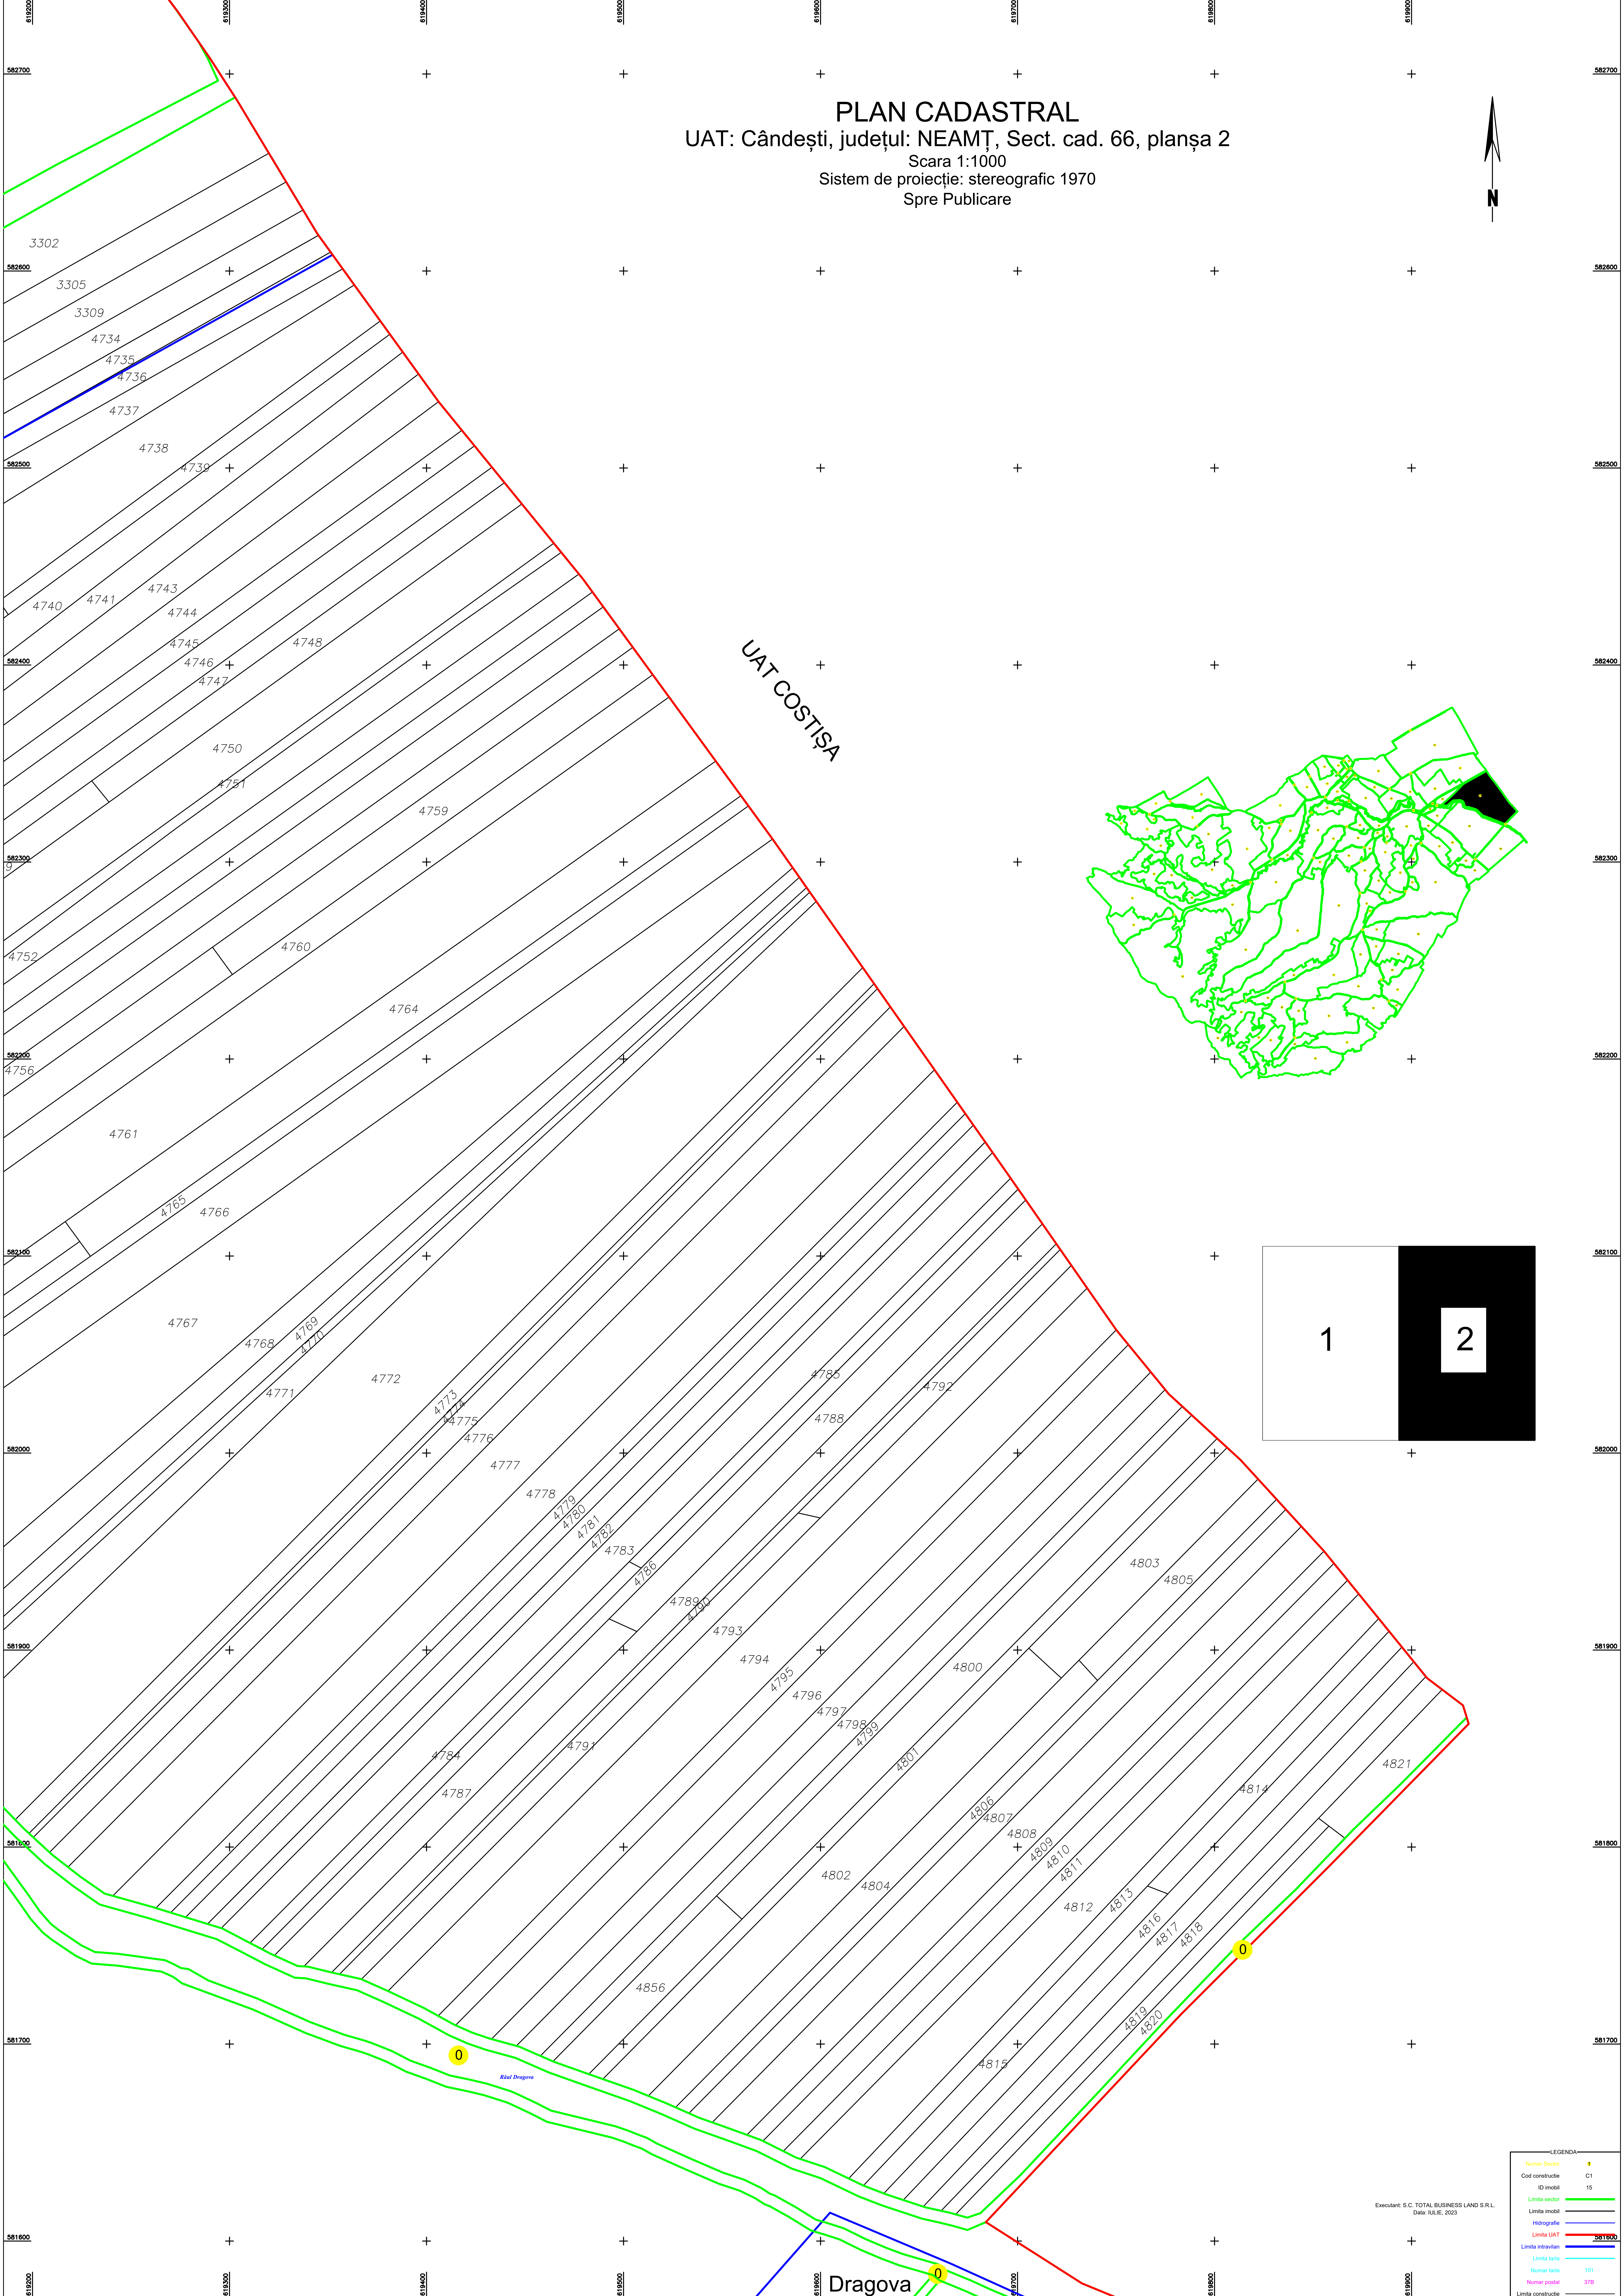

PLAN CADASTRAL
UAT: Cândești, județul: NEAMȚ, Sect. cad. 66, planșa 2
Scara 1:1000
Sistem de proiecție: stereografic 1970
Spre Publicare

UAT COSTIȘA

LEGENDA

Numar Sector	●
Cod constructie	C1
ID Imobil	15
Limba sector	—
Limba Imobil	—
Hidrografe	—
Limba UAT	—
Limba intravilan	—
Limba tarla	—
Stipula tarla	101
Numar parcel	378
Limba constructie	—