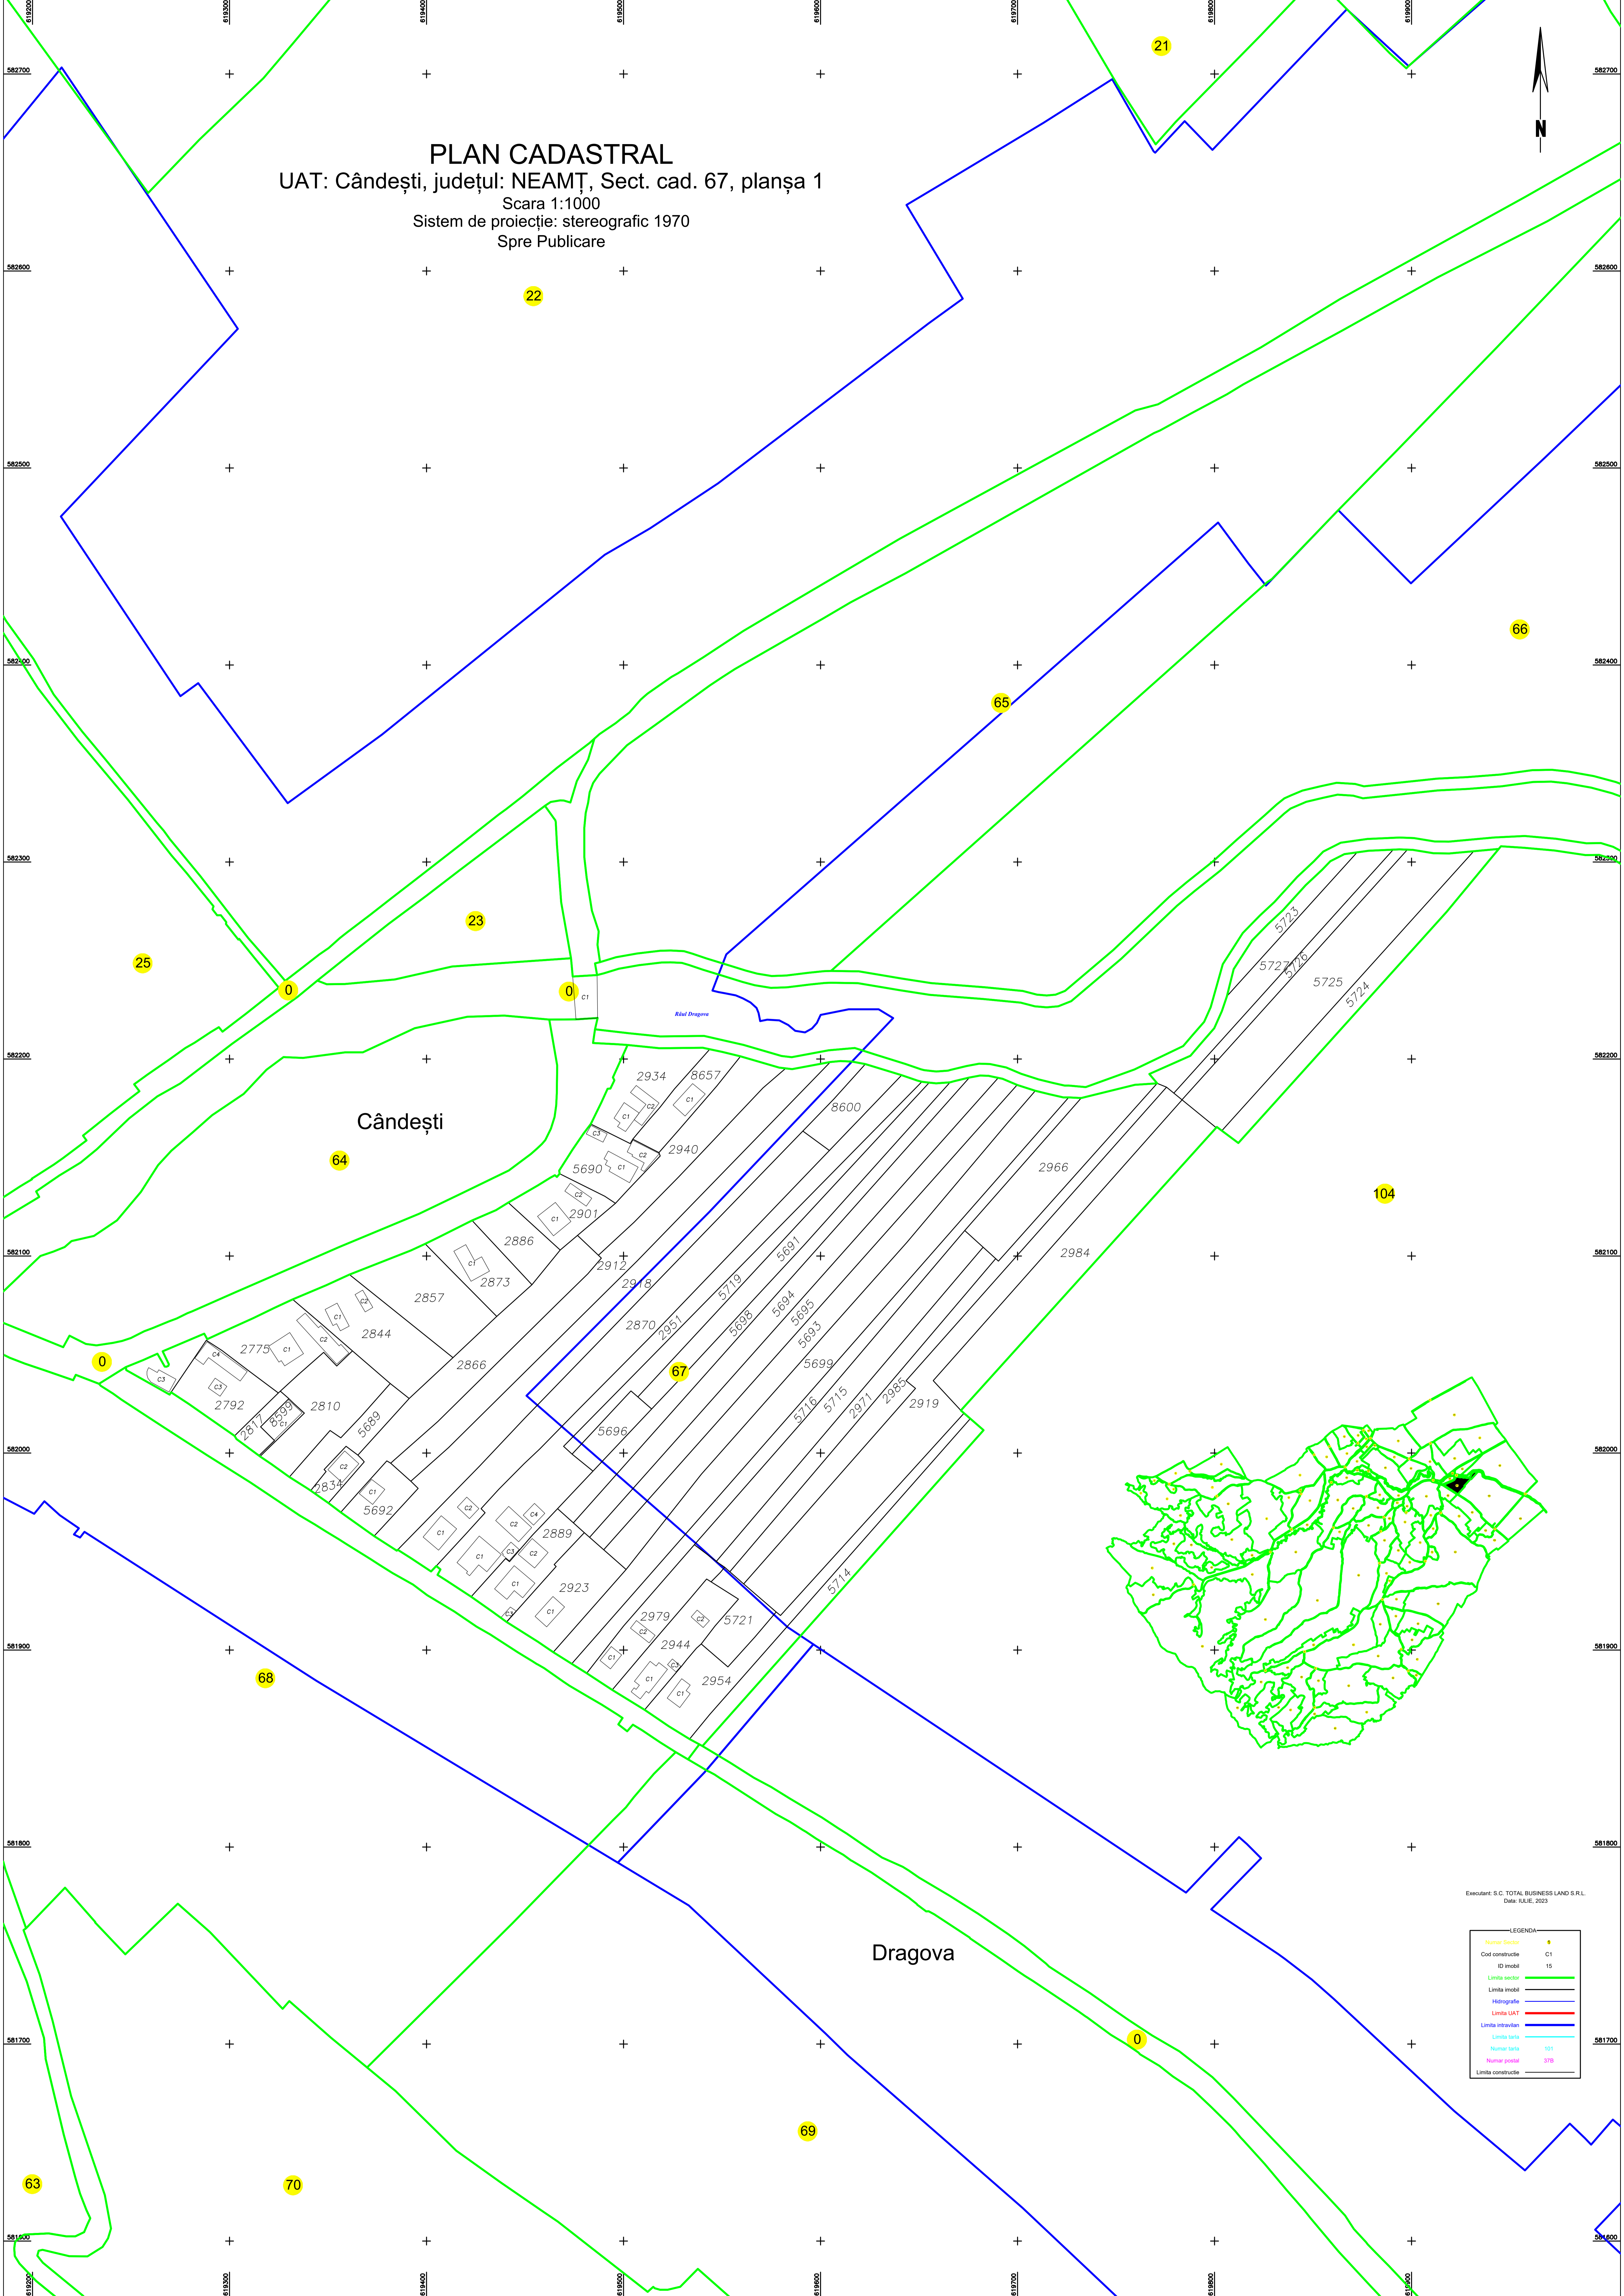

PLAN CADASTRAL
UAT: Cândești, județul: NEAMȚ, Sect. cad. 67, planșa 1
Scara 1:1000
Sistem de proiecție: stereografic 1970
Spre Publicare

Cândești

Dragova

Executant: S.C. TOTAL BUSINESS LAND S.R.L.
Data: IULIE 2023

LEGENDA	
Limita sector	■
Cod construcție	C1
ID Imobil	15
Limita sector	—
Limita imobil	—
Hidrografie	—
Limita UAT	—
Limita intravilan	—
Limita teren	—
Numar teren	101
Numar postal	378
Limita constructie	—