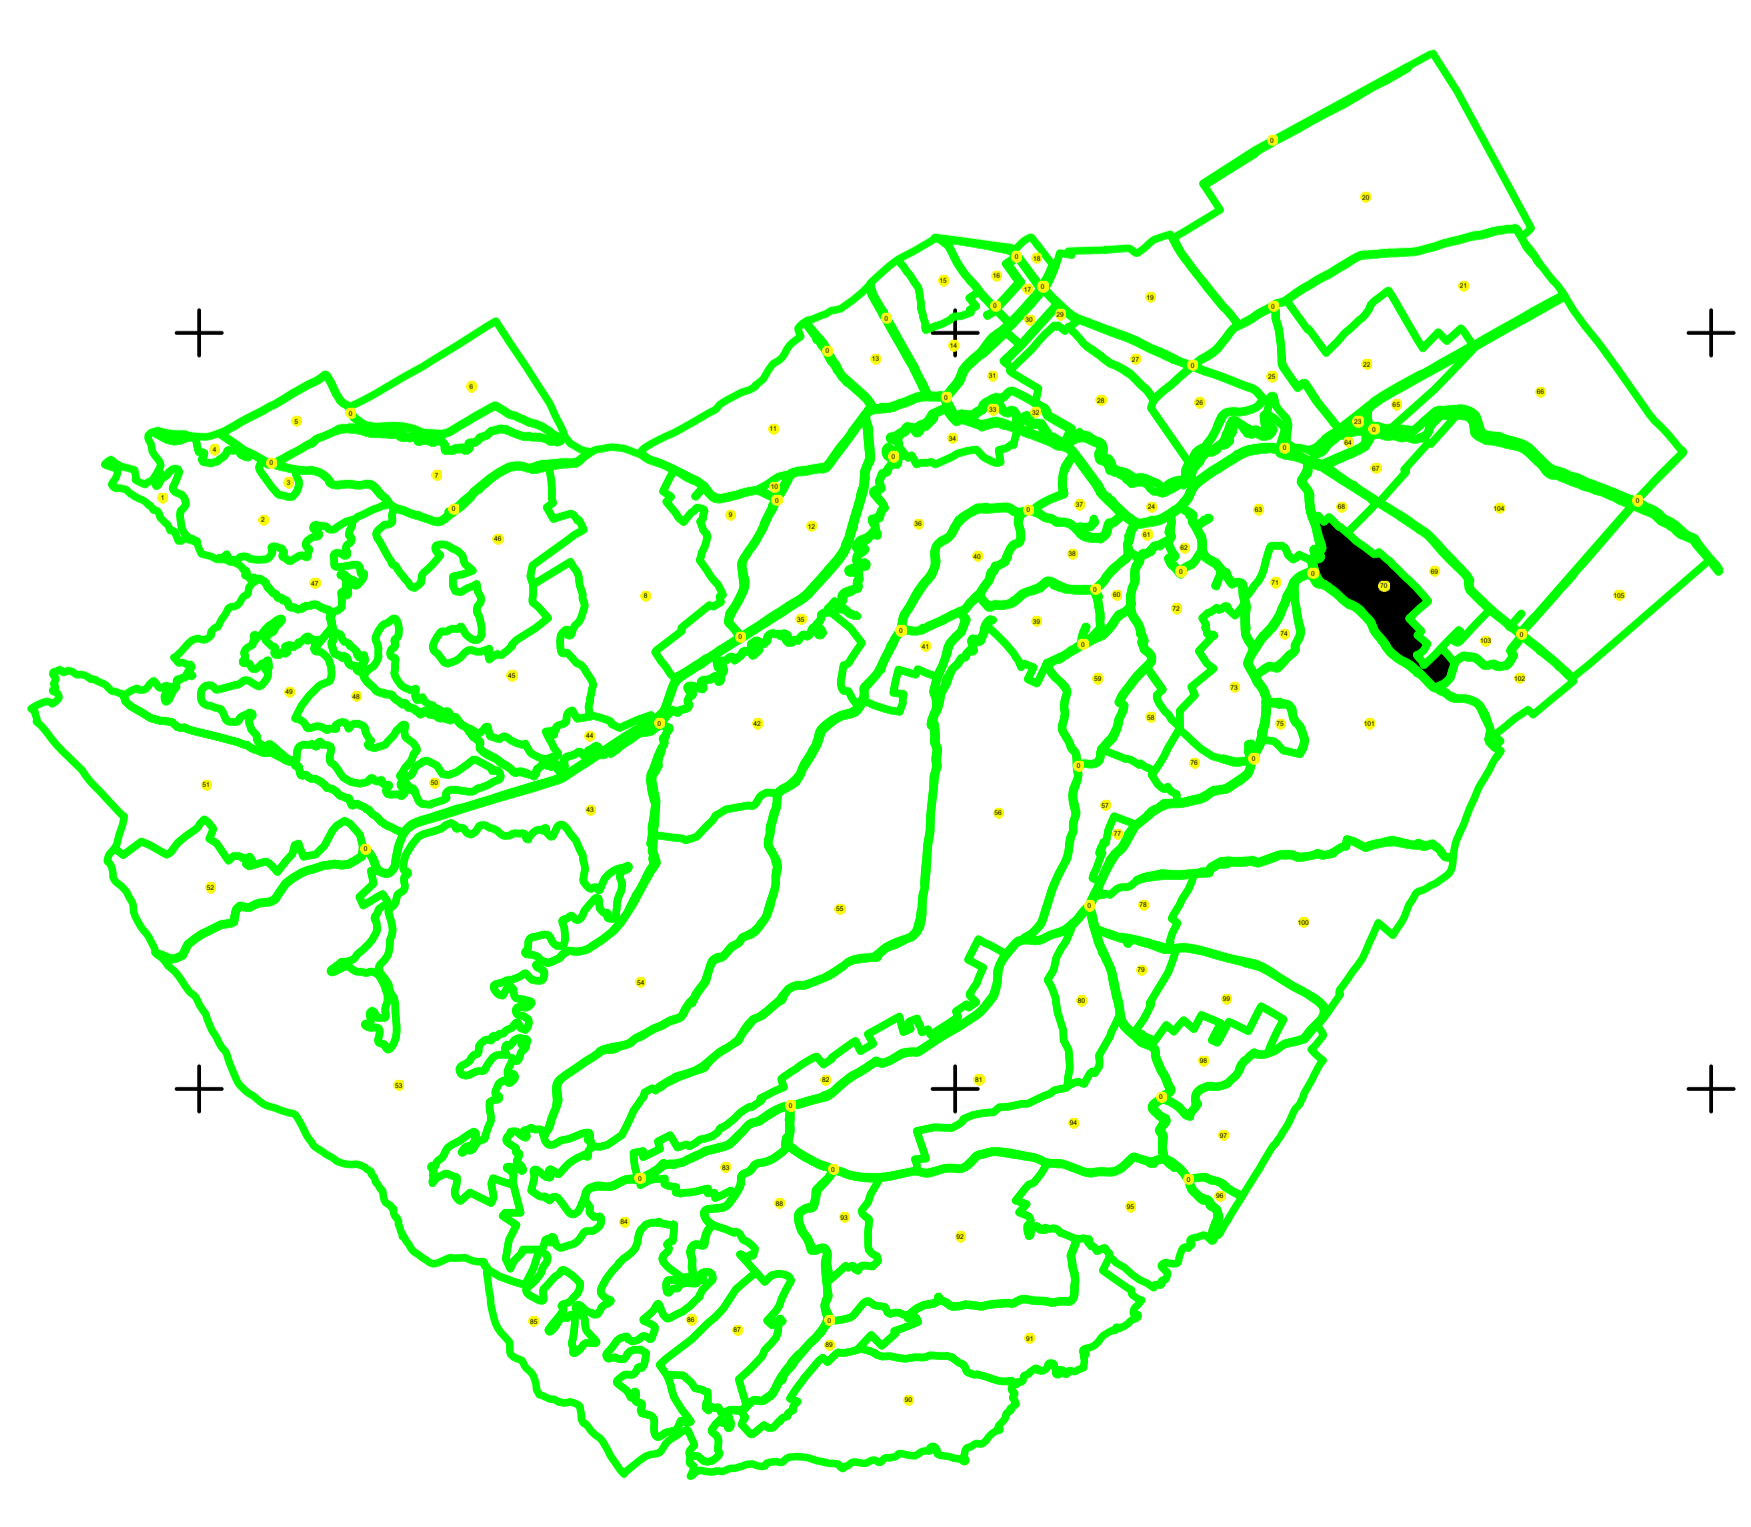

Cândești

Dragova

Bărcănești

PLAN CADASTRAL
UAT: Cândești, județul: NEAMȚ, Sect. cad. 70, planșa 1
Scara 1:1000
Sistem de proiecție: stereografic 1970
Spre Publicare

LEGENDA	
Nivel sector	4
Cod construcție	C1
ID imobil	15
Limita sector	—
Limita imobil	—
Hidrografie	—
Limita UAT	—
Limita intravilan	—
Limita tera	—
Numar tera	101
Numar postal	370
Limita constructie	—

Executant: S.C. TOTAL BUSINESS LAND S.R.L.
Data: IULIE, 2023