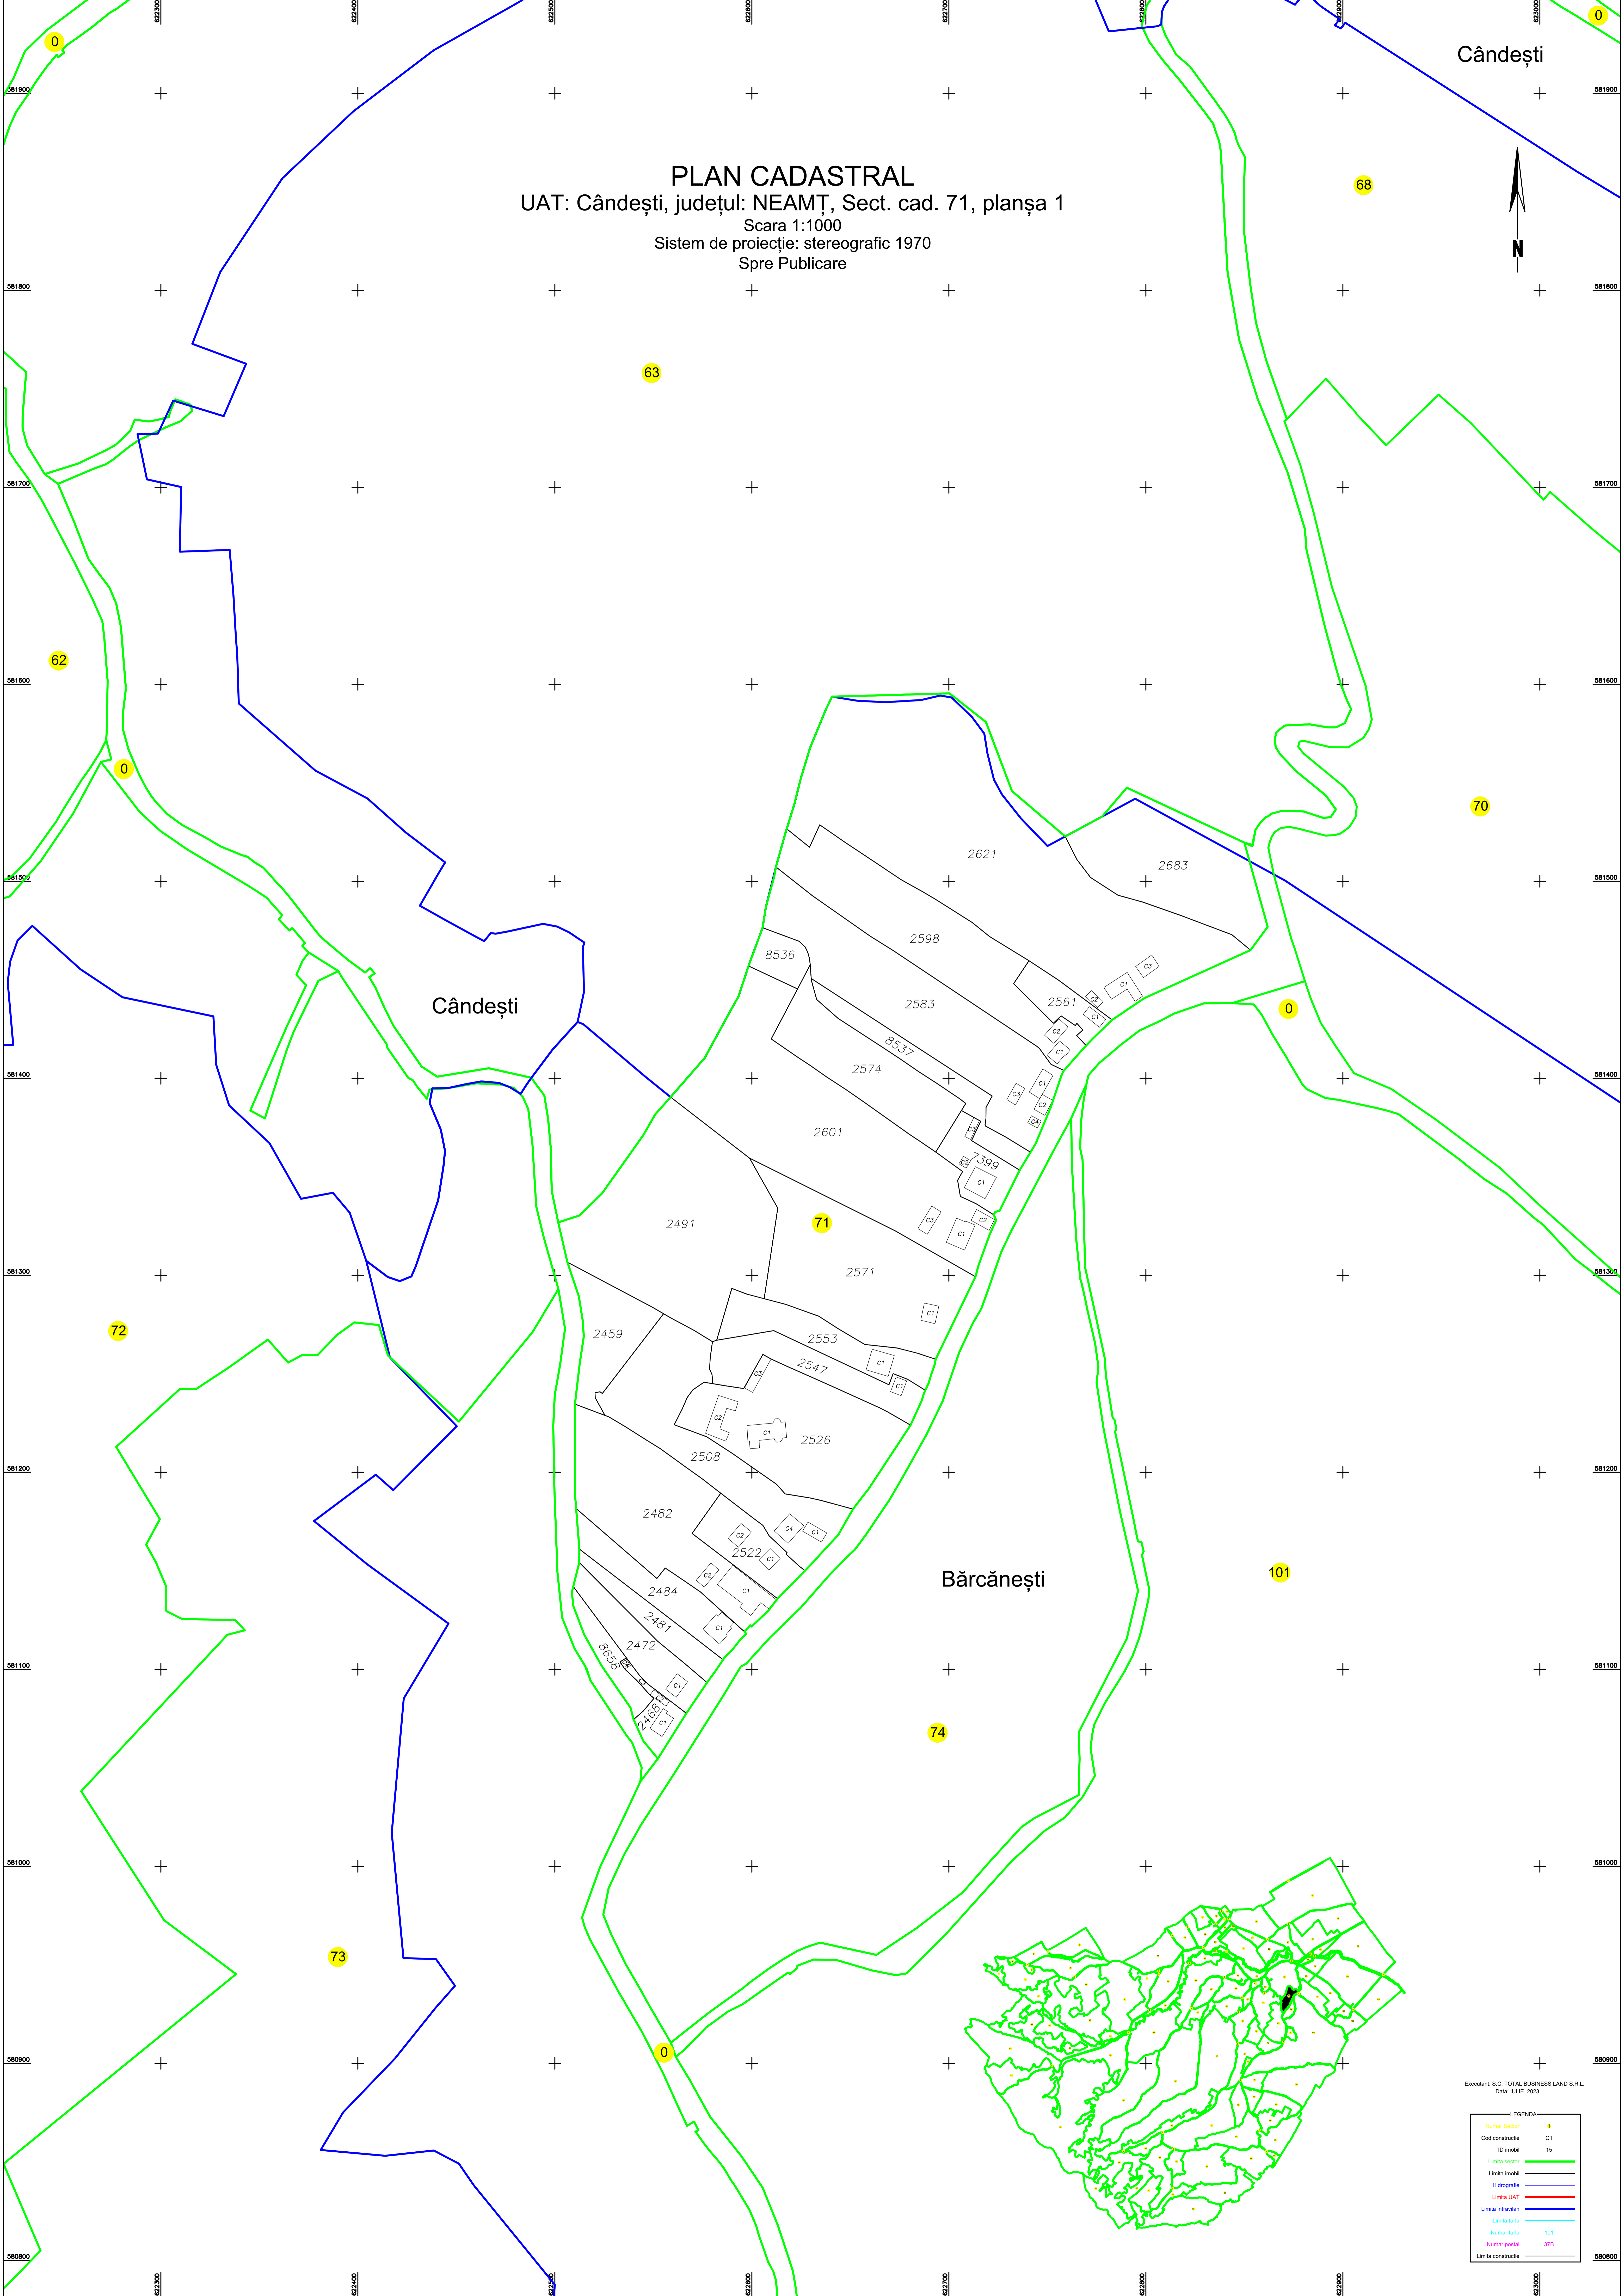

Cândești

PLAN CADASTRAL
UAT: Cândești, județul: NEAMȚ, Sect. cad. 71, planșa 1
Scara 1:1000
Sistem de proiecție: stereografic 1970
Spre Publicare

LEGENDA	
Numar Sector	●
Cod constructie	C1
ID Inobil	15
Limita sector	— (green)
Limita inobil	— (black)
Hidrografie	— (blue)
Limita UAT	— (red)
Limita intravilan	— (orange)
Limita bară	— (cyan)
Numar bară	01
Numar parcelă	318
Limita constructie	— (black)