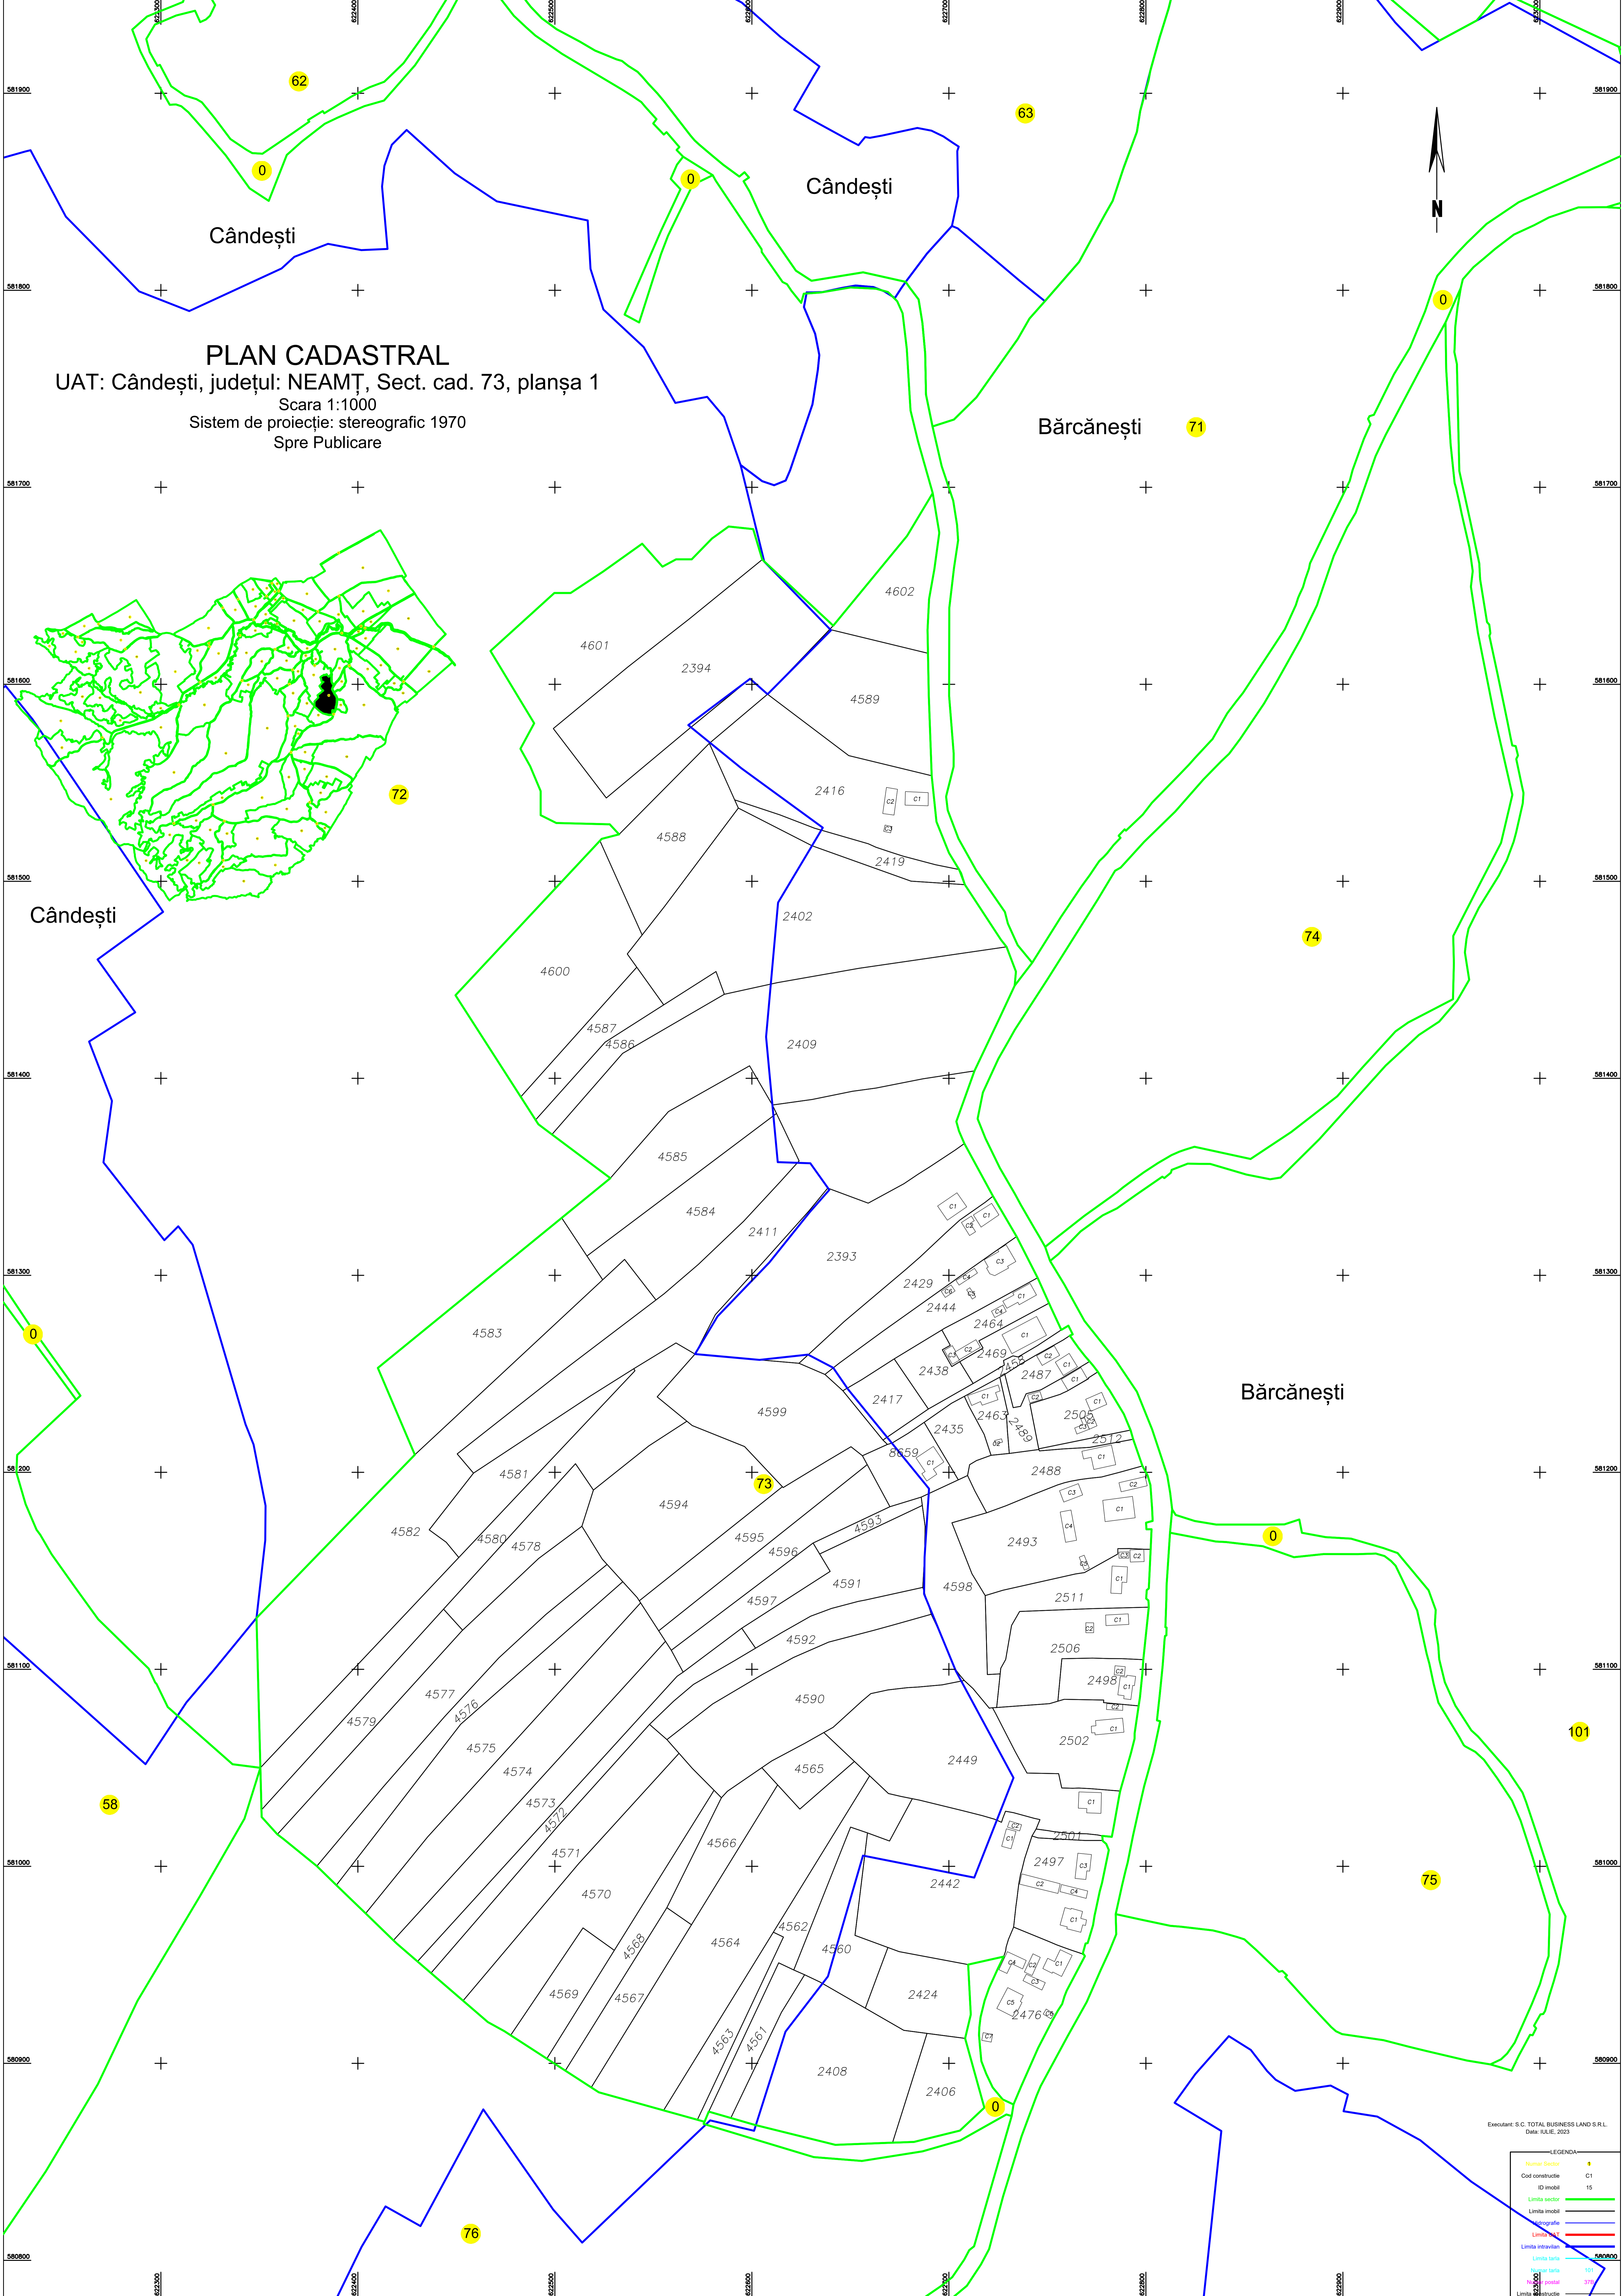

PLAN CADASTRAL

UAT: Căndești, județul: NEAMȚ, Sect. cad. 73, planșa 1

Scara 1:1000

Sistem de proiecție: stereografic 1970

Spre Publicare

Executant: S.C. TOTAL BUSINESS LAND S.R.L.
Data: IULIE, 2023

LEGENDA	
Numar Sector	0
Cod constructie	C1
ID Imobil	15
Limita sector	—
Limita imobil	—
Topografie	—
Limita intravilan	—
Limita tarla	—
Limita tarla	—
Limita intravilan	—
Limita constructie	—