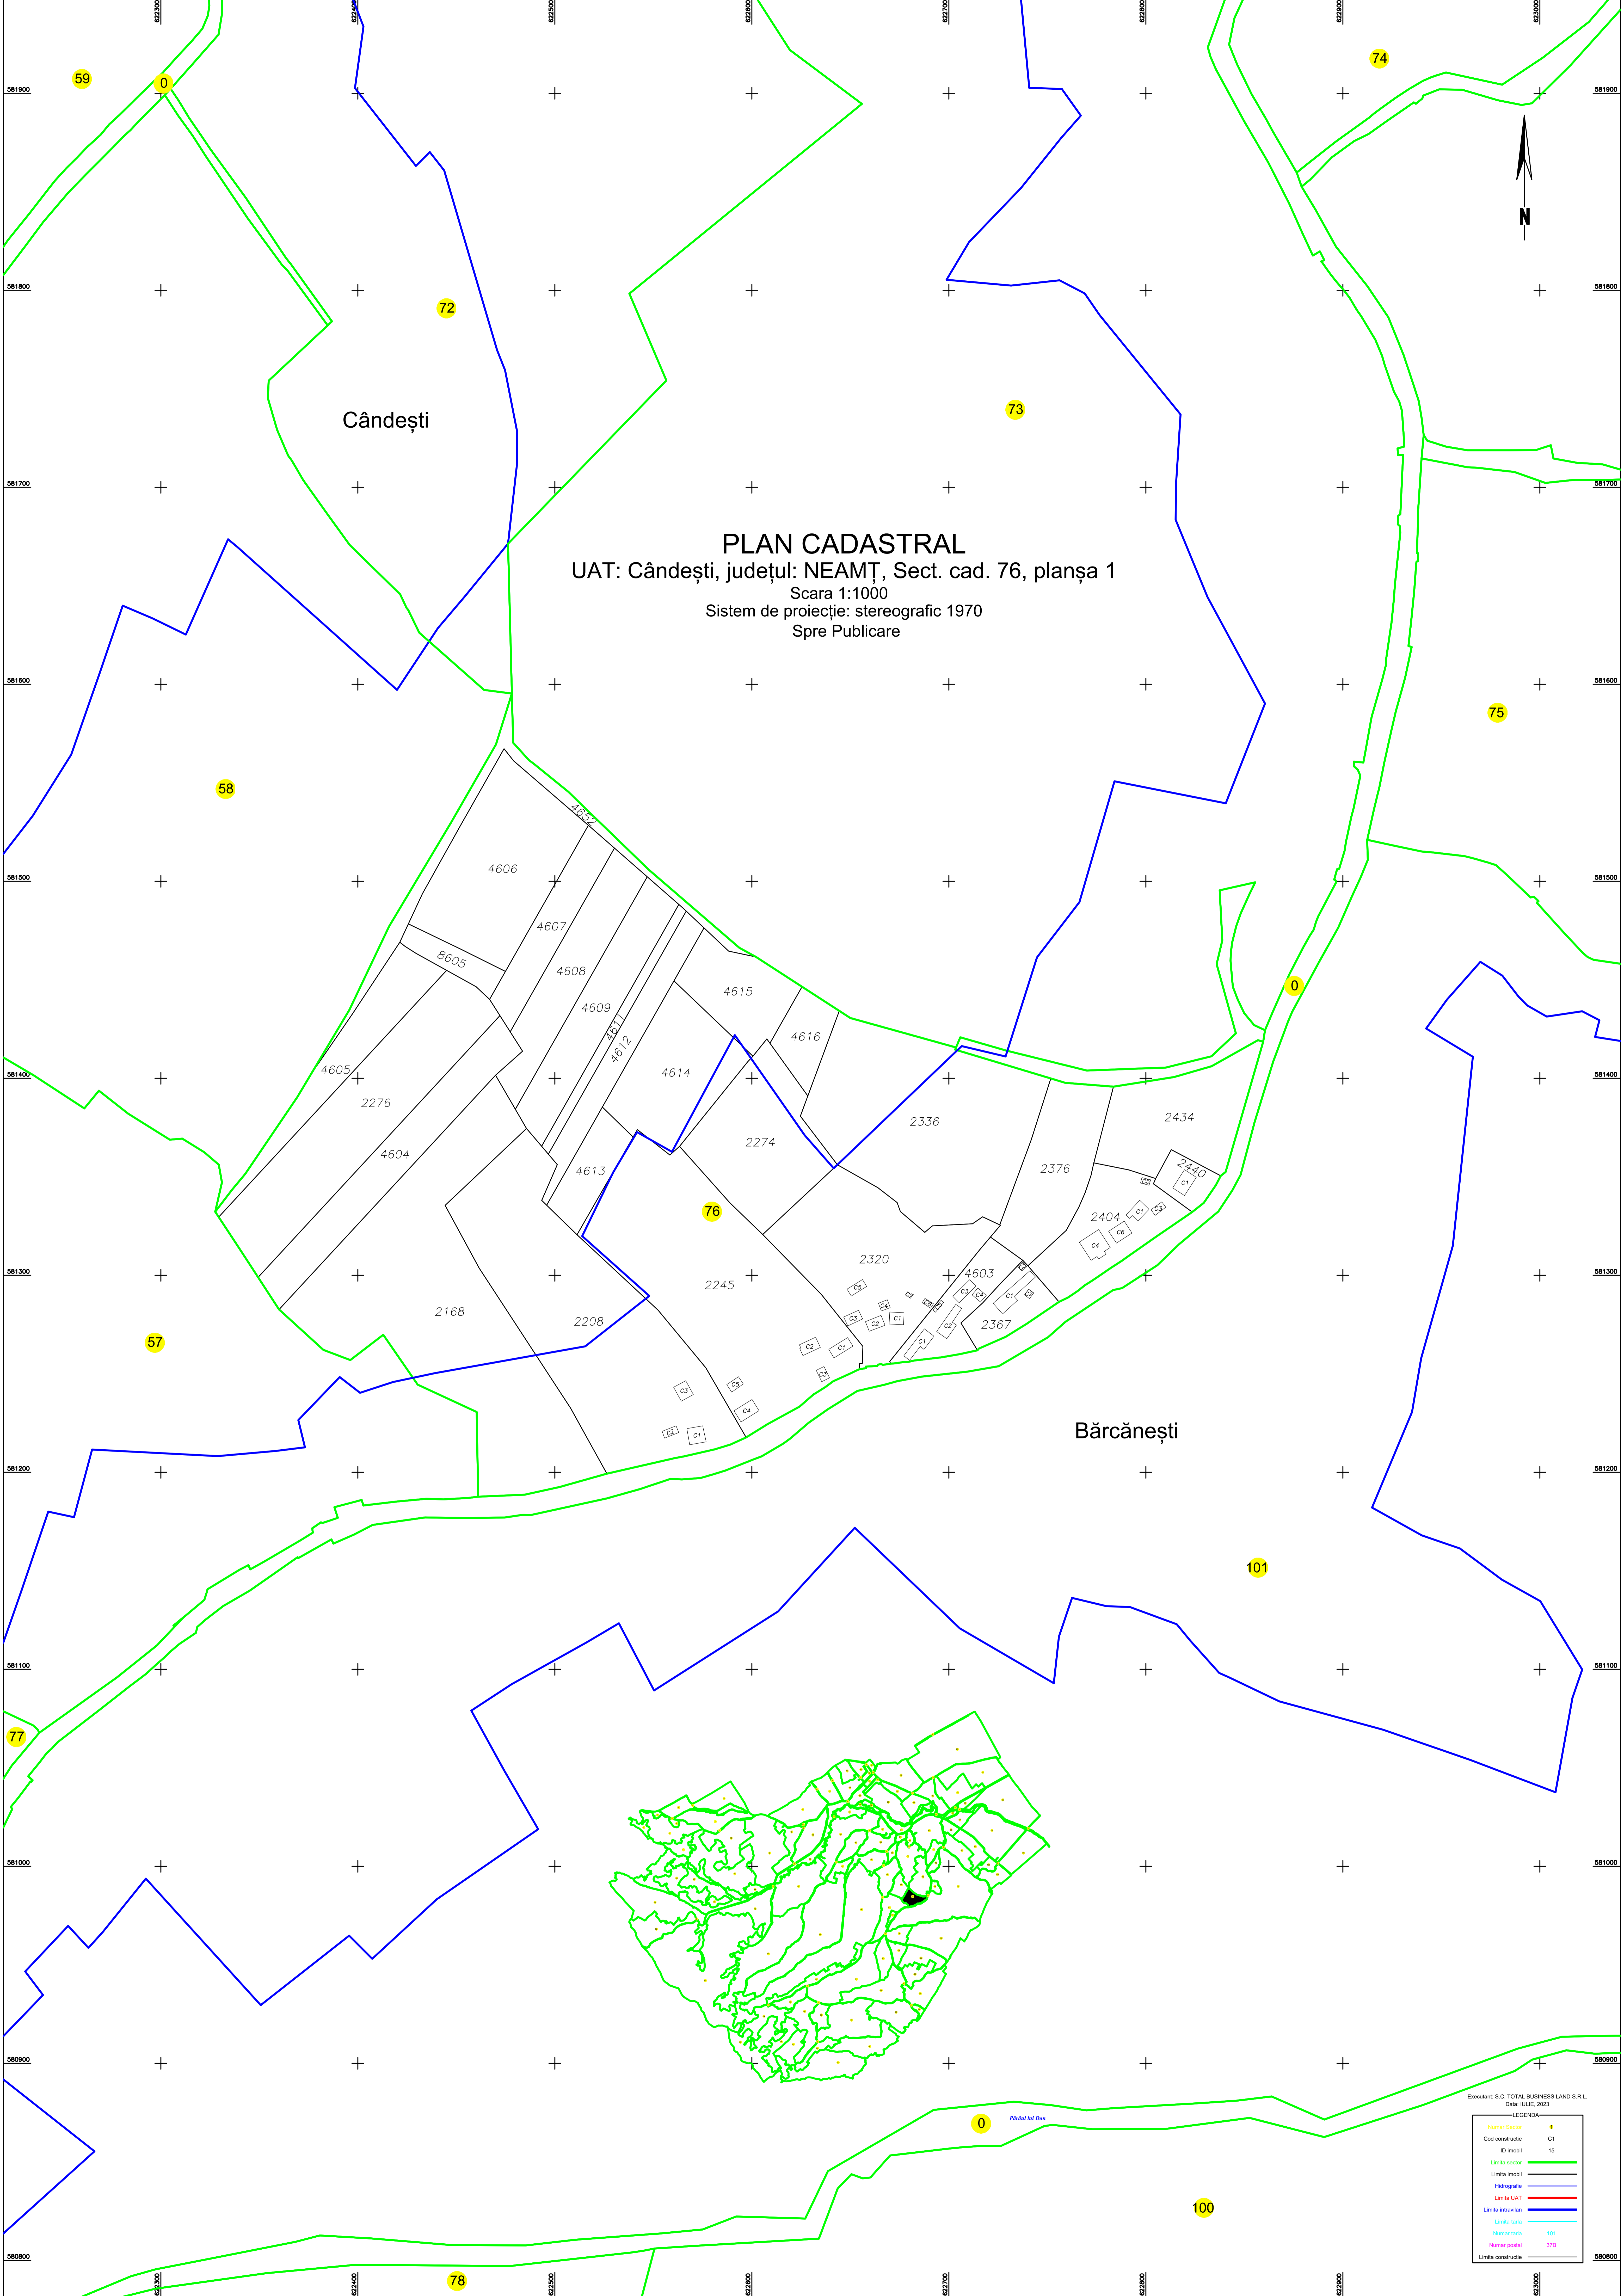

PLAN CADASTRAL
UAT: Cândești, județul: NEAMȚ, Sect. cad. 76, planșa 1
Scara 1:1000
Sistem de proiecție: stereografic 1970
Spre Publicare

Cândești

Bărcănești

Execuție: S.C. TOTAL BUSINESS LAND S.R.L.
Data: 14.05.2023

LEGENDA

Numar Sector	●
Cod constructie	C1
ID imobil	15
Limita sector	—
Limita imobil	—
Hidrografe	—
Limita UAT	—
Limita intervilan	—
Limita tarla	—
Numar tarla	101
Numar parcelă	378
Limita constructie	—