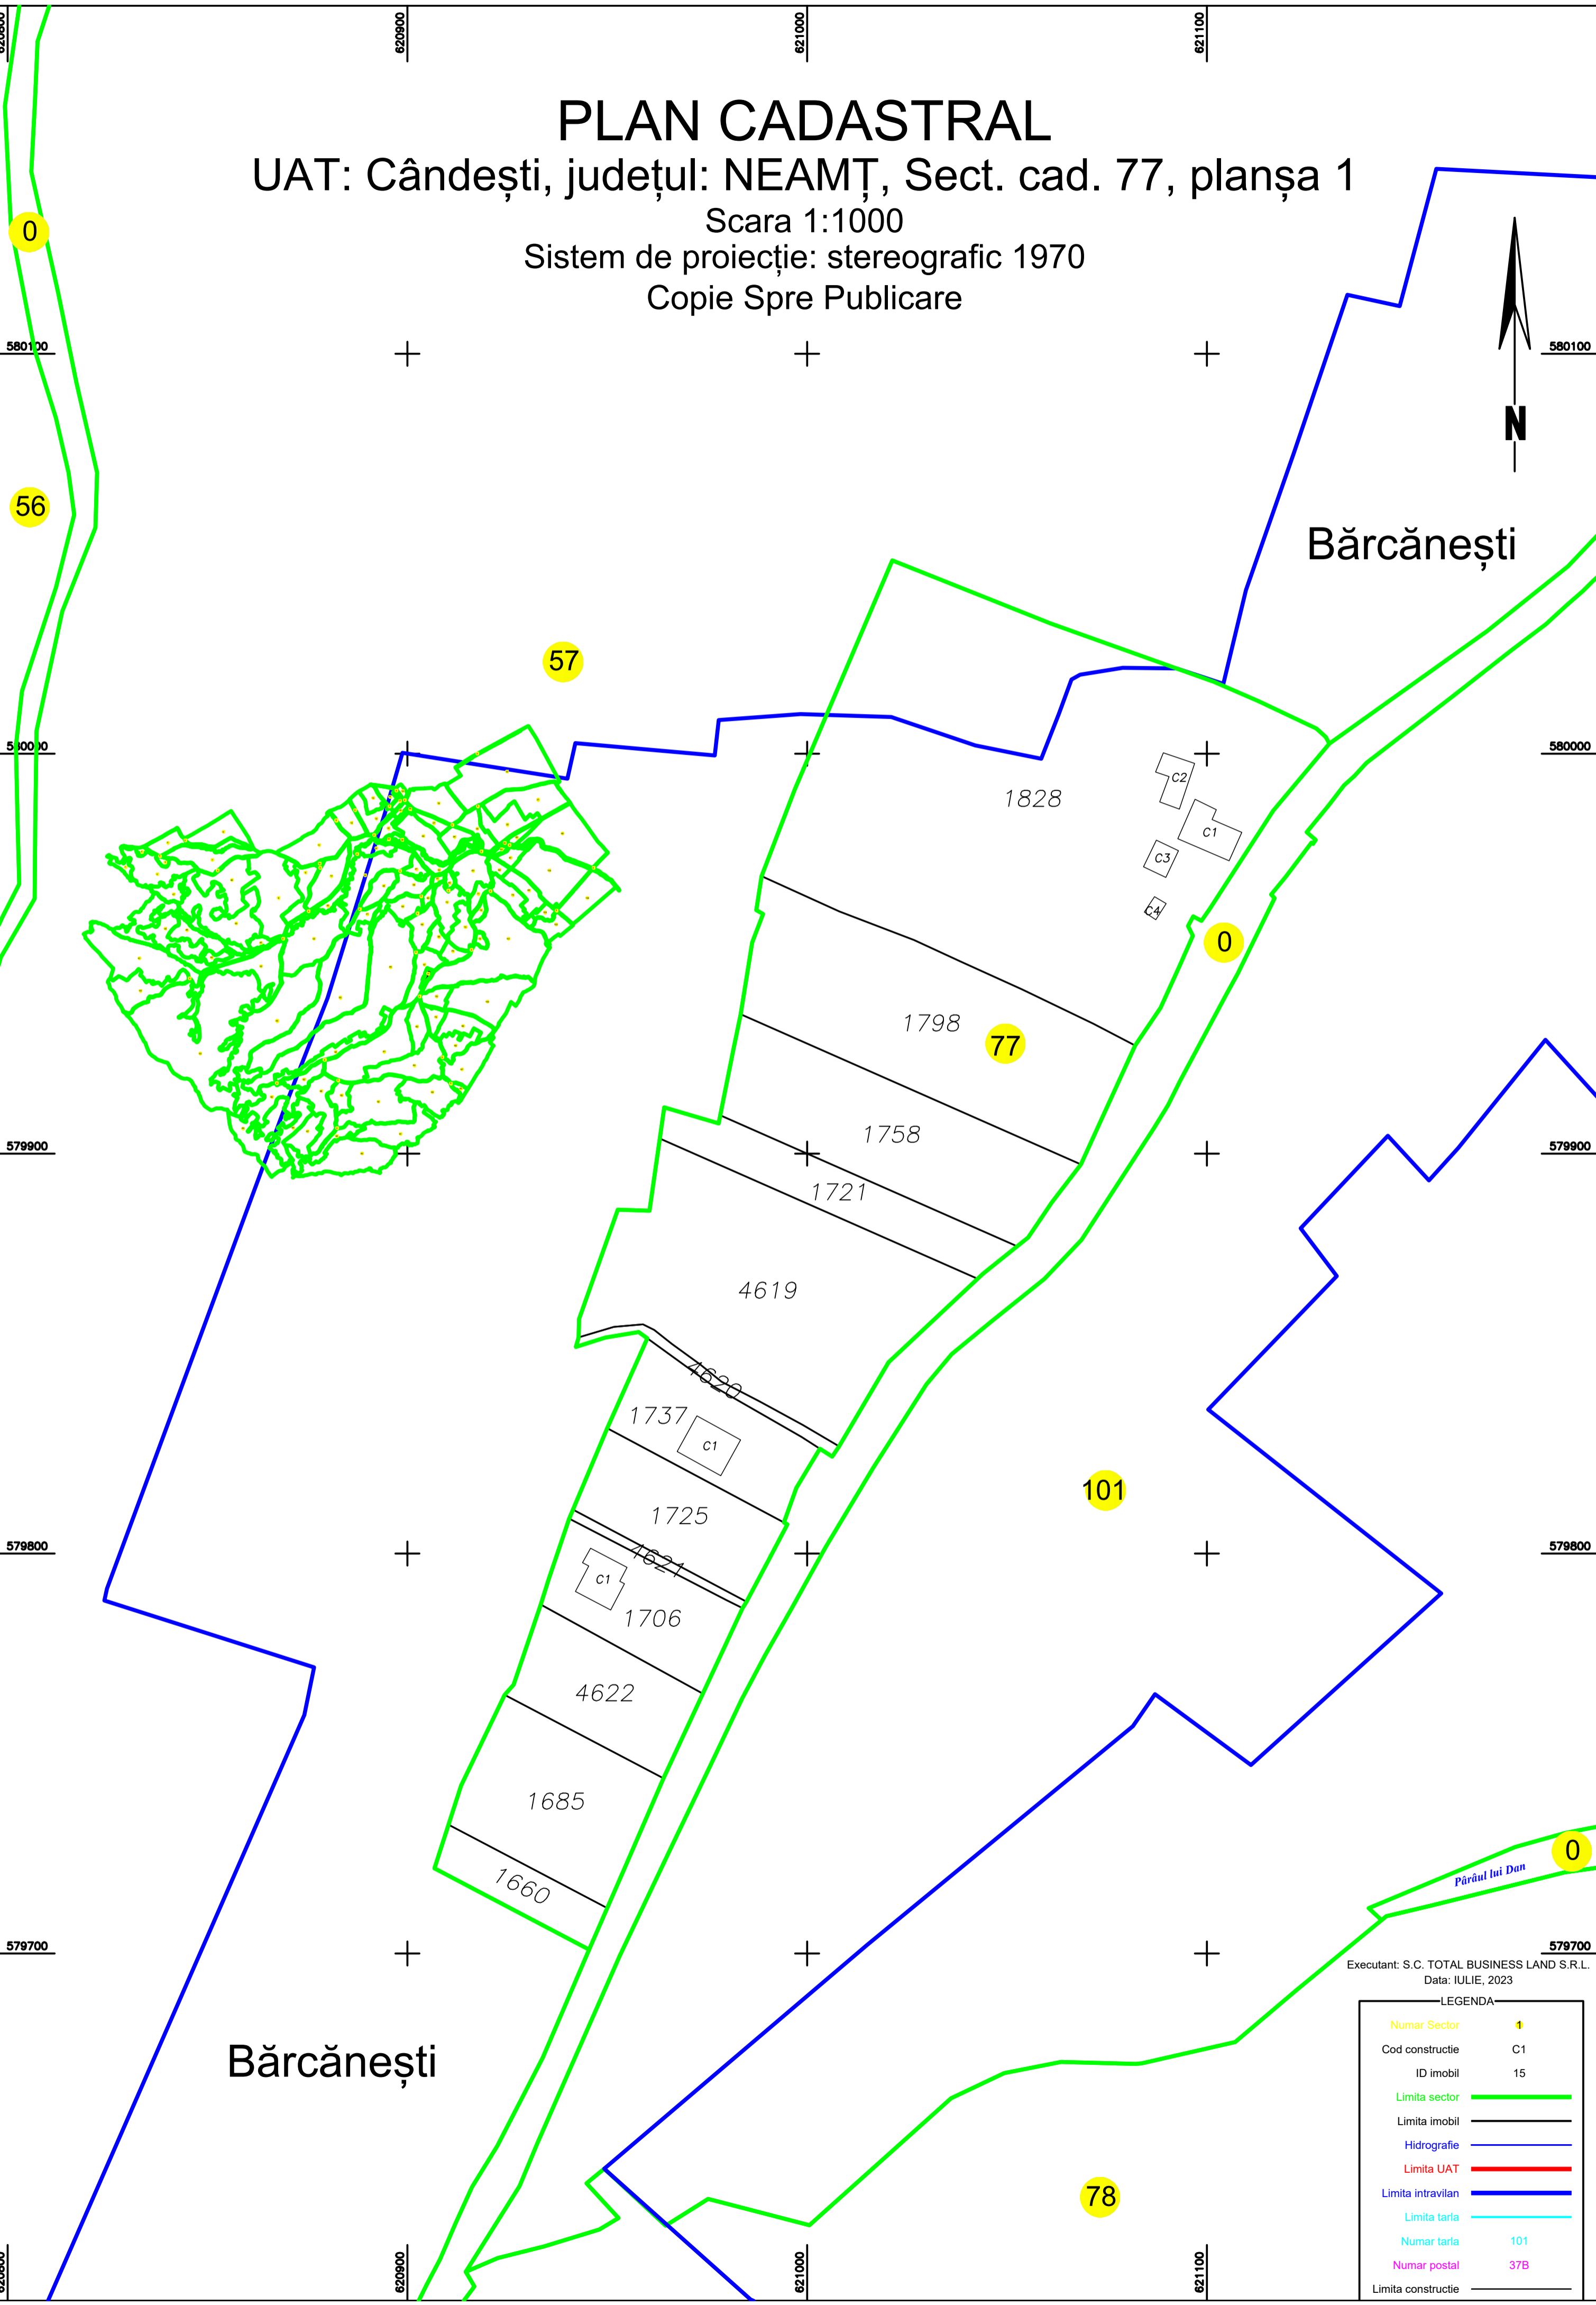

PLAN CADASTRAL

UAT: Cândești, județul: NEAMȚ, Sect. cad. 77, planșa 1

Scara 1:1000

Sistem de proiecție: stereografic 1970

Copie Spre Publicare

Executant: S.C. TOTAL BUSINESS LAND S.R.L.
Data: IULIE, 2023

LEGENDA	
Numar Sector	1
Cod constructie	C1
ID imobil	15
Limita sector	
Limita imobil	
Hidrografie	
Limita UAT	
Limita intravilan	
Limita tarla	
Numar tarla	101
Numar postal	37B
Limita constructie	