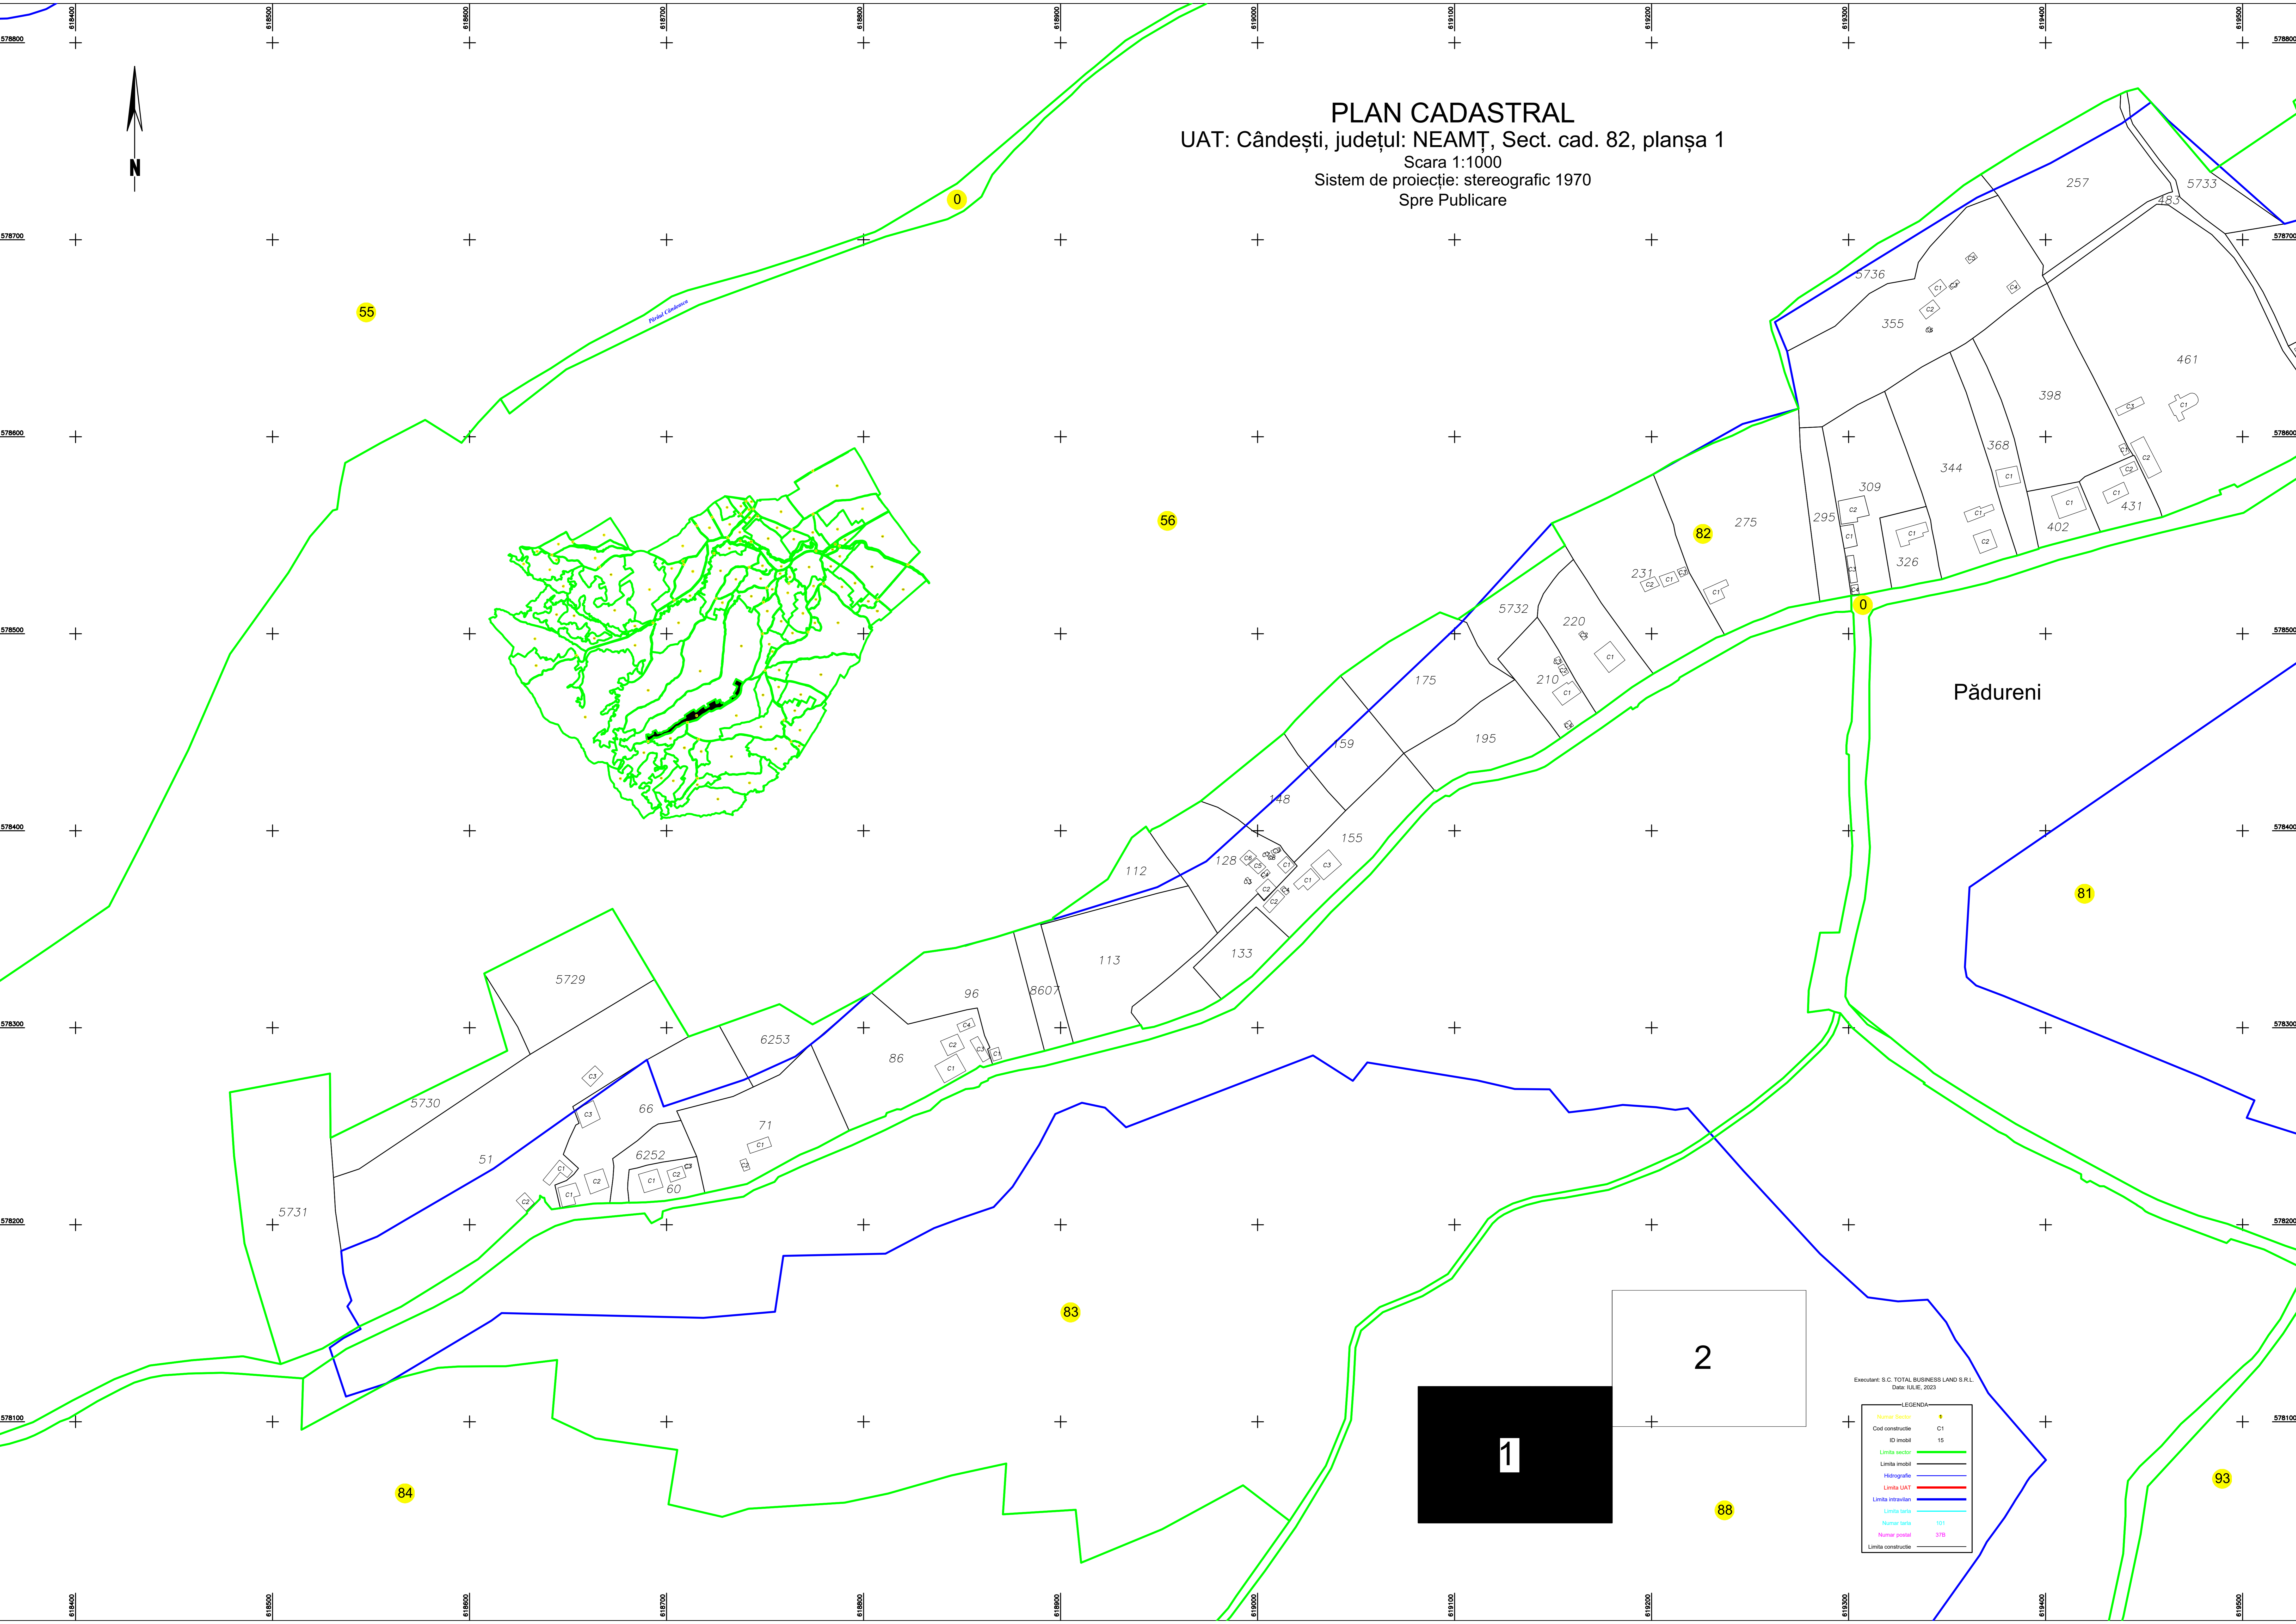

PLAN CADASTRAL
UAT: Cândești, județul: NEAMȚ, Sect. cad. 82, planșa 1
Scara 1:1000
Sistem de proiecție: stereografic 1970
Spre Publicare

Pădureni

Executant: S.C. TOTAL BUSINESS LAND S.R.L.
Data: 10.06.2023

LEGENDA:

Numar Sector	+
Cod constructie	C1
Id. invidiu	15
Limba ecilor	—
Limba mobil	—
Hidrografie	—
Limba LIAT	—
Limba intravilan	—
Limba satru	—
Numar satru	101
Numar postal	378
Limba constructie	—