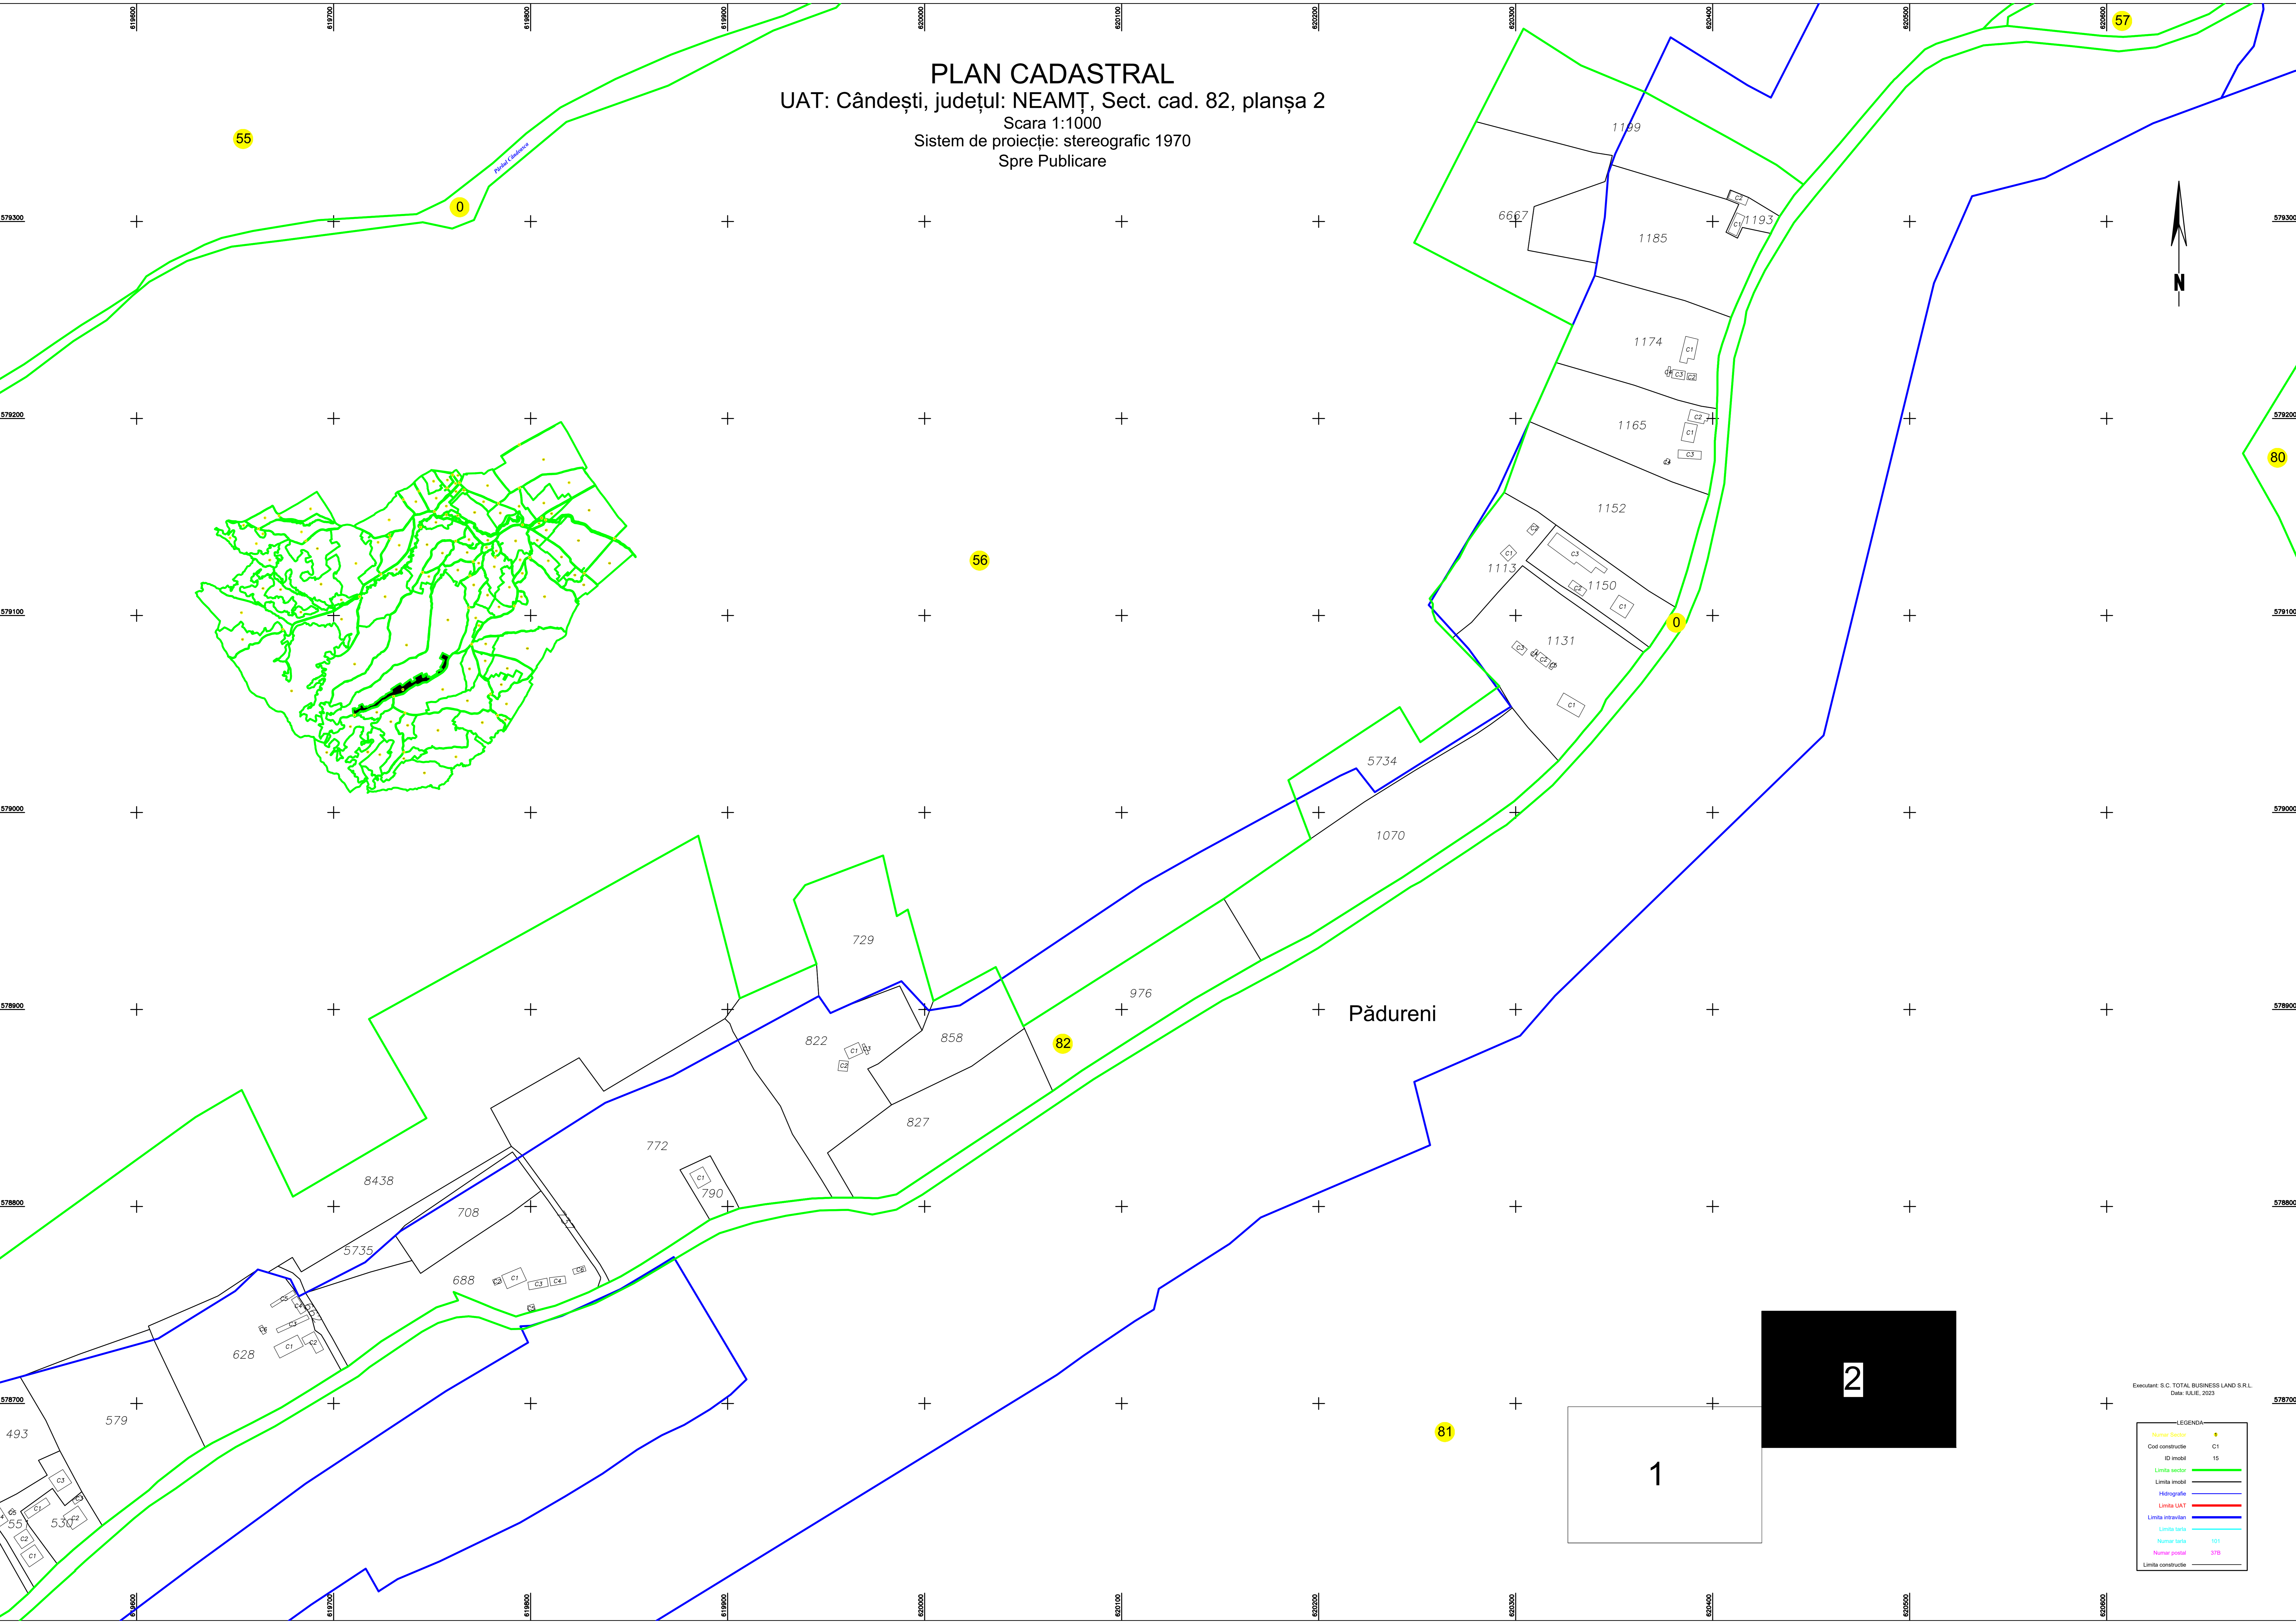

PLAN CADASTRAL
UAT: Cândești, județul: NEAMȚ, Sect. cad. 82, planșa 2
Scara 1:1000
Sistem de proiecție: stereografic 1970
Spre Publicare

Executant: S.C. TOTAL BUSINESS LAND S.R.L.
Data: Iulie, 2023

LEGENDA	
Numar Sector	5
Cod constructie	C1
ID Imobil	15
Limita sector	—
Limita Imobil	—
Hidrografie	—
Limita UAT	—
Limita intravilan	—
Limita lotis	—
Numar lotis	10
Numar parcel	20
Limita constructie	—