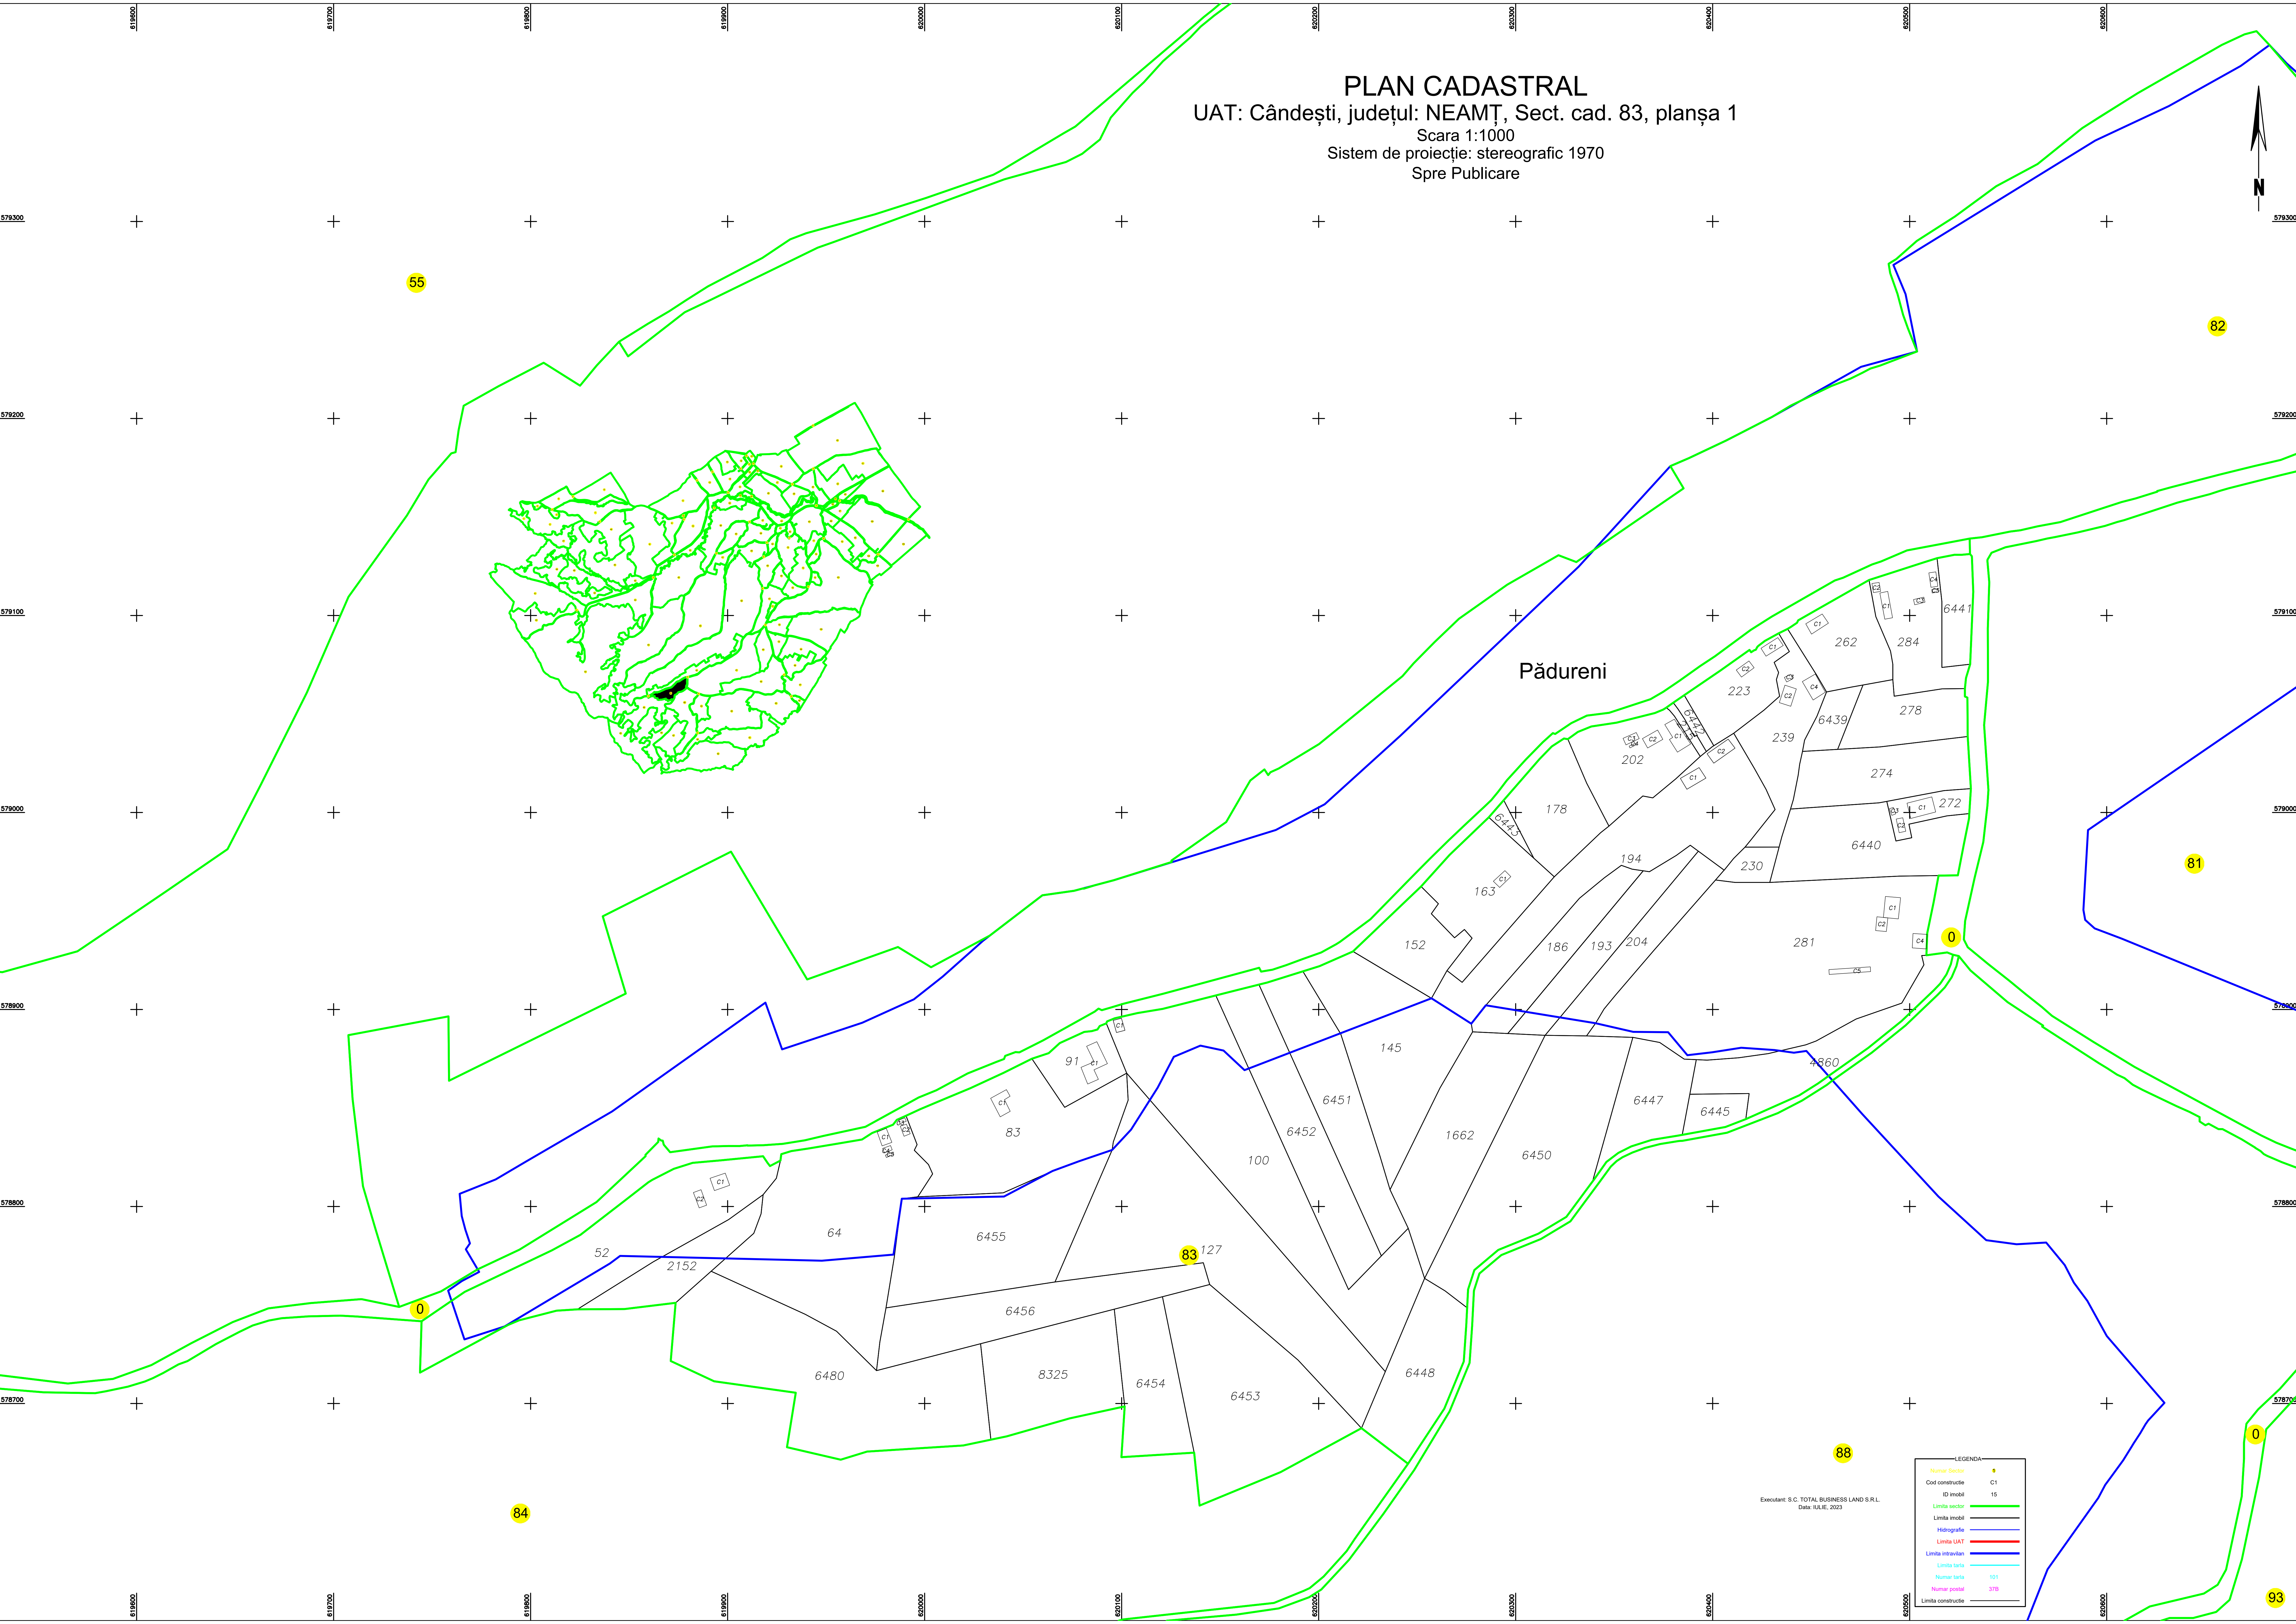

PLAN CADASTRAL
UAT: Cândești, județul: NEAMȚ, Sect. cad. 83, planșa 1
Scara 1:1000
Sistem de proiecție: stereografic 1970
Spre Publicare

Pădureni

LEGENDA

Numar Sector	+
Cod constructie	C1
ID imobil	15
Limita sector	—
Limita imobil	—
Hidrografie	—
Limita UAT	—
Limita intravilan	—
Limita linie	—
Numar linie	101
Numar pozitie	378
Limita constructie	—