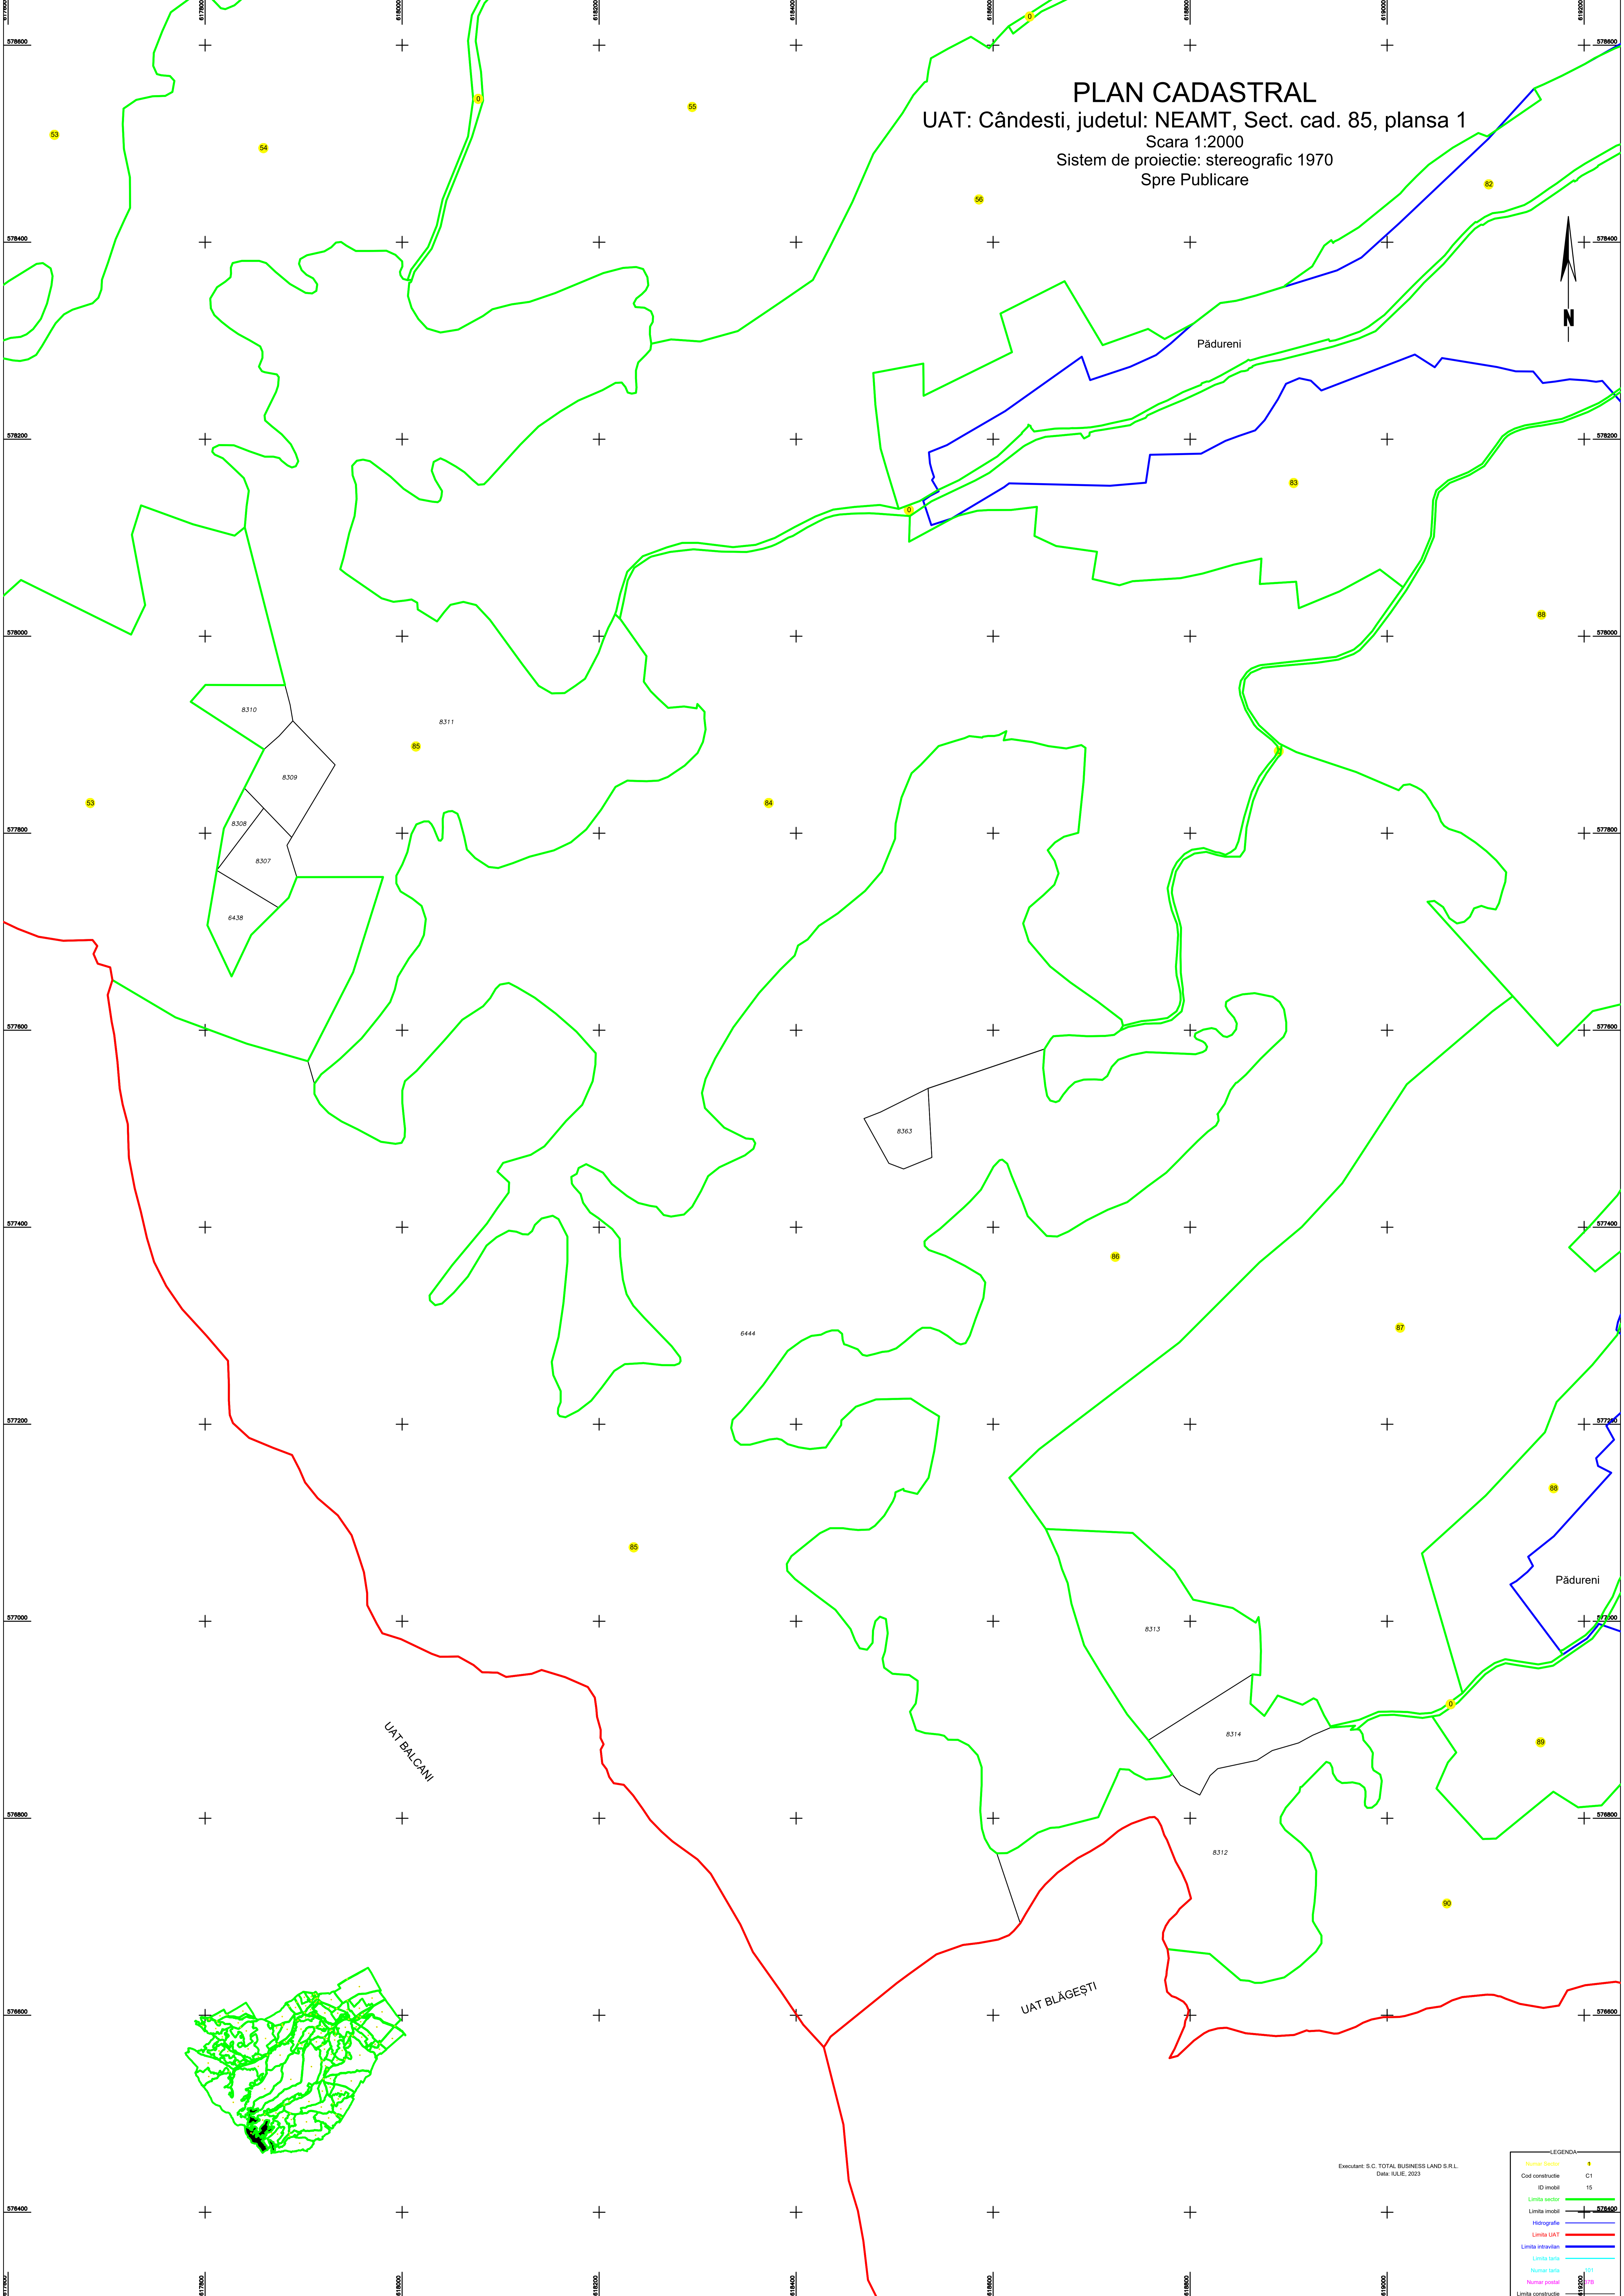

PLAN CADASTRAL
UAT: Căndesti, judetul: NEAMT, Sect. cad. 85, plansa 1
Scara 1:2000
Sistem de proiectie: stereografic 1970
Spre Publicare

Executant: S.C. TOTAL BUSINESS LAND S.R.L.
Data: IULIE, 2023

LEGENDA	
Numar Sector	5
Cod constructie	C1
ID Imobil	15
Limba sector	—
Limba Imobil	—
Hidrografe	—
Limba UAT	—
Limba intravilan	—
Limba tarla	—
Numar parca	101
Numar parcel	10
Limba constructie	—