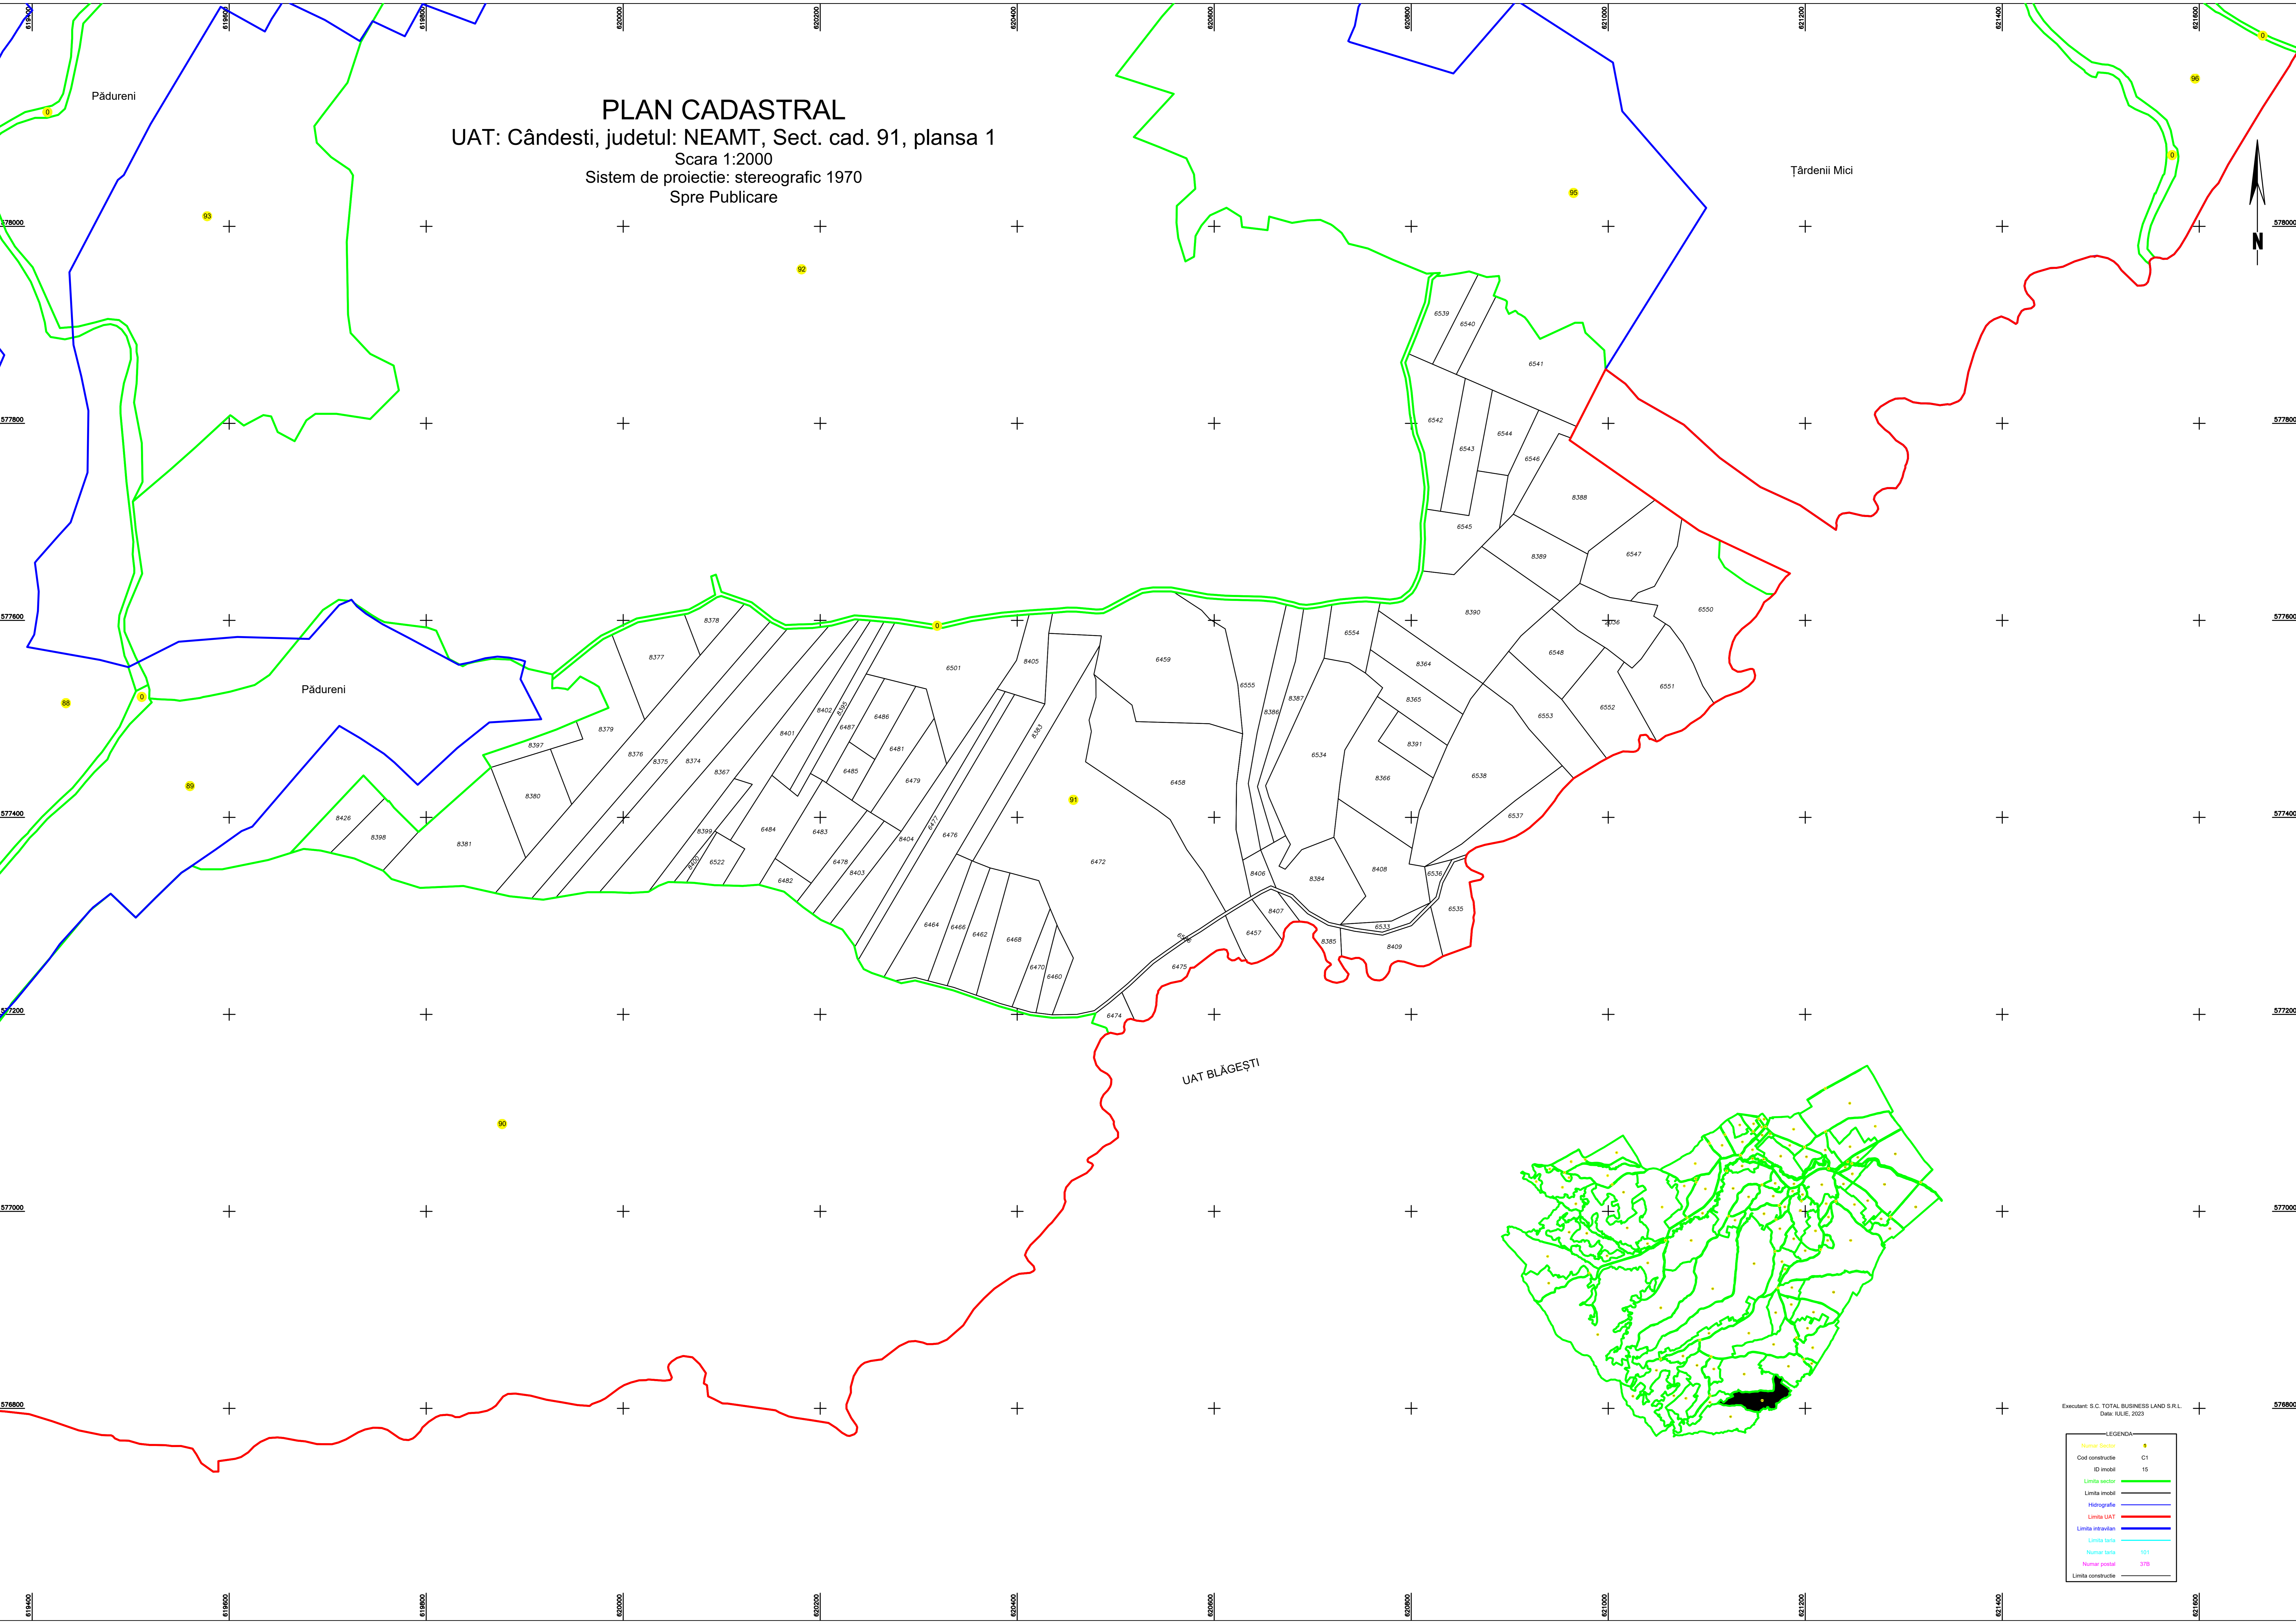

PLAN CADASTRAL
UAT: CÂNDEȘTI, JUDEȚUL: NEAMȚ, Sect. cad. 91, plansa 1
Scara 1:2000
Sistem de proiecție: stereografic 1970
Spre Publicare

Pădureni

Țărdeni Mici

UAT BĂGEȘTI

EXECUTOR: S.C. TOTAL BUSINESS LAND S.R.L.
Data: IULIE 2023

LEGENDA

Numar Sector	●
Cod constructie	C1
ID imobil	15
Limita sector	—
Limita imobil	—
Hidrografie	—
Limita UAT	—
Limita intercomun	—
Limita sat	—
Numar sat	101
Numar distric	378
Limita constructie	—