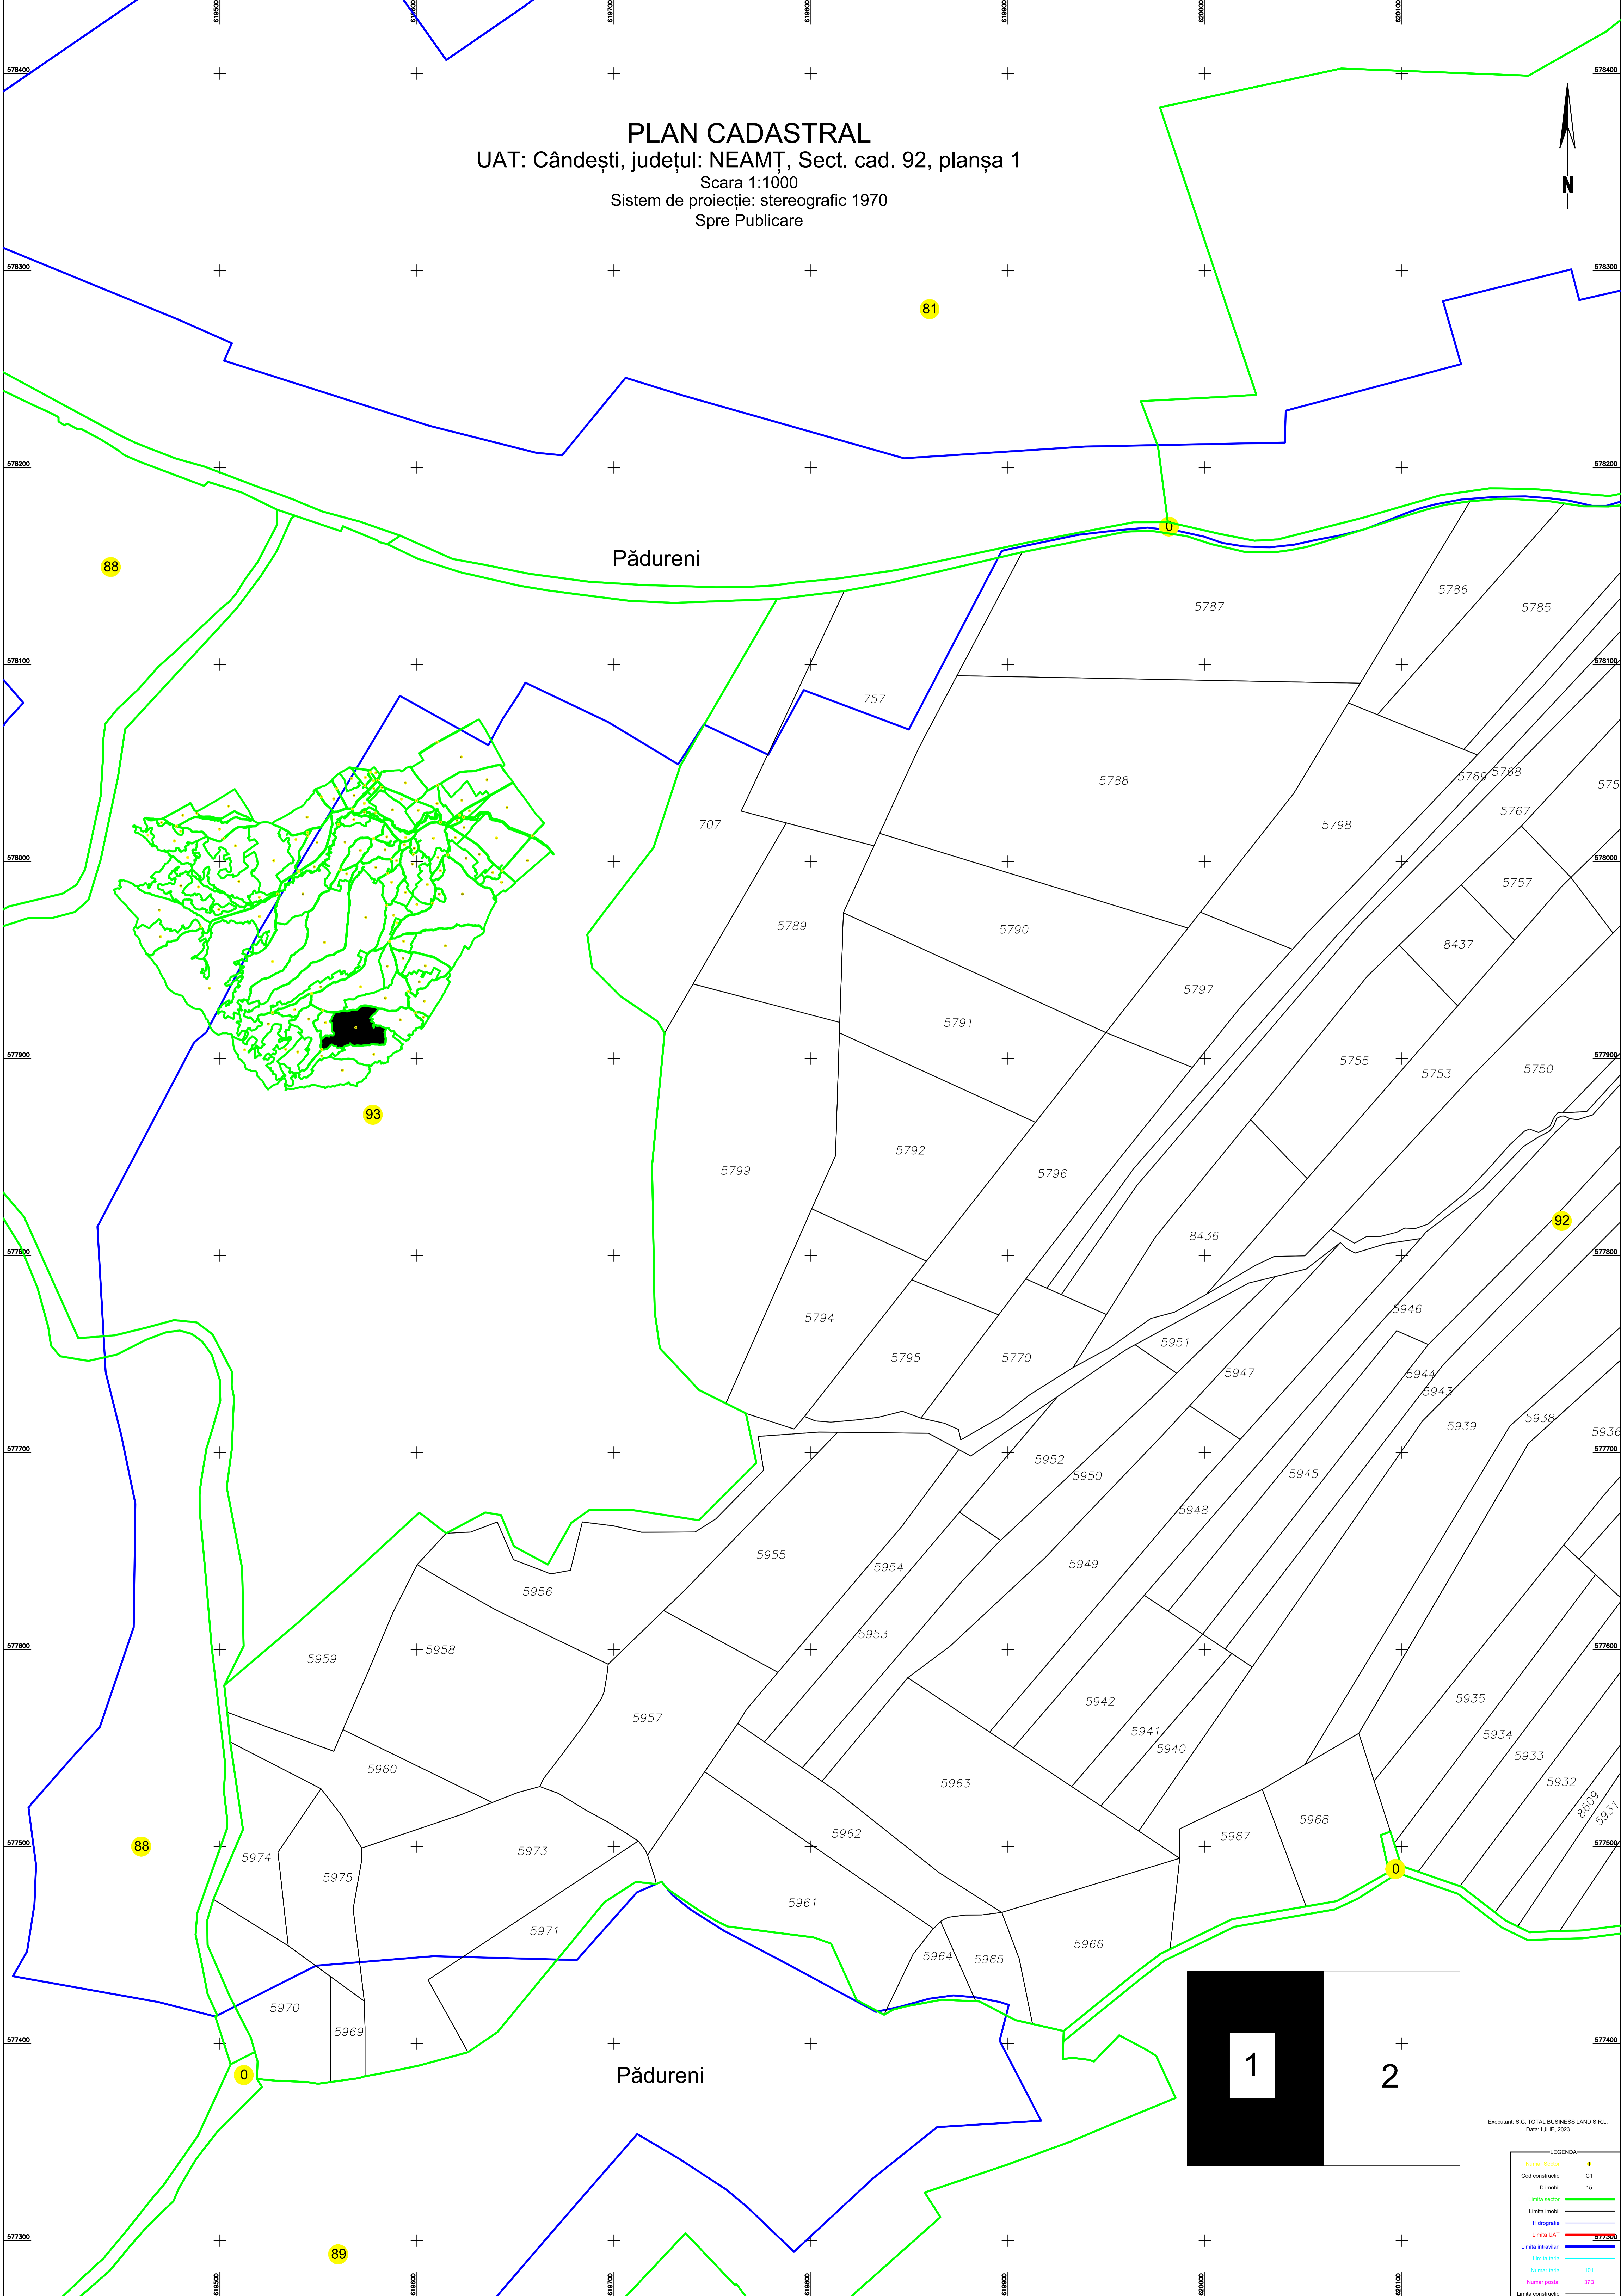

**PLAN CADASTRAL**  
UAT: Cândești, județul: NEAMȚ, Sect. cad. 92, planșa 1  
Scara 1:1000  
Sistem de proiecție: stereografic 1970  
Spre Publicare

Executant: S.C. TOTAL BUSINESS LAND S.R.L.  
Data: 14.II.2023

LEGENDA	
Numar Sector	●
Cod constructie	C1
ID Imobil	15
Limba sector	—
Limba imobil	—
Hidrografie	—
Limba UAT	—
Limba intravilan	—
Limba tarla	—
Limba curte	—
Numar parcel	101
Numar parcel	308
Limba constructie	—