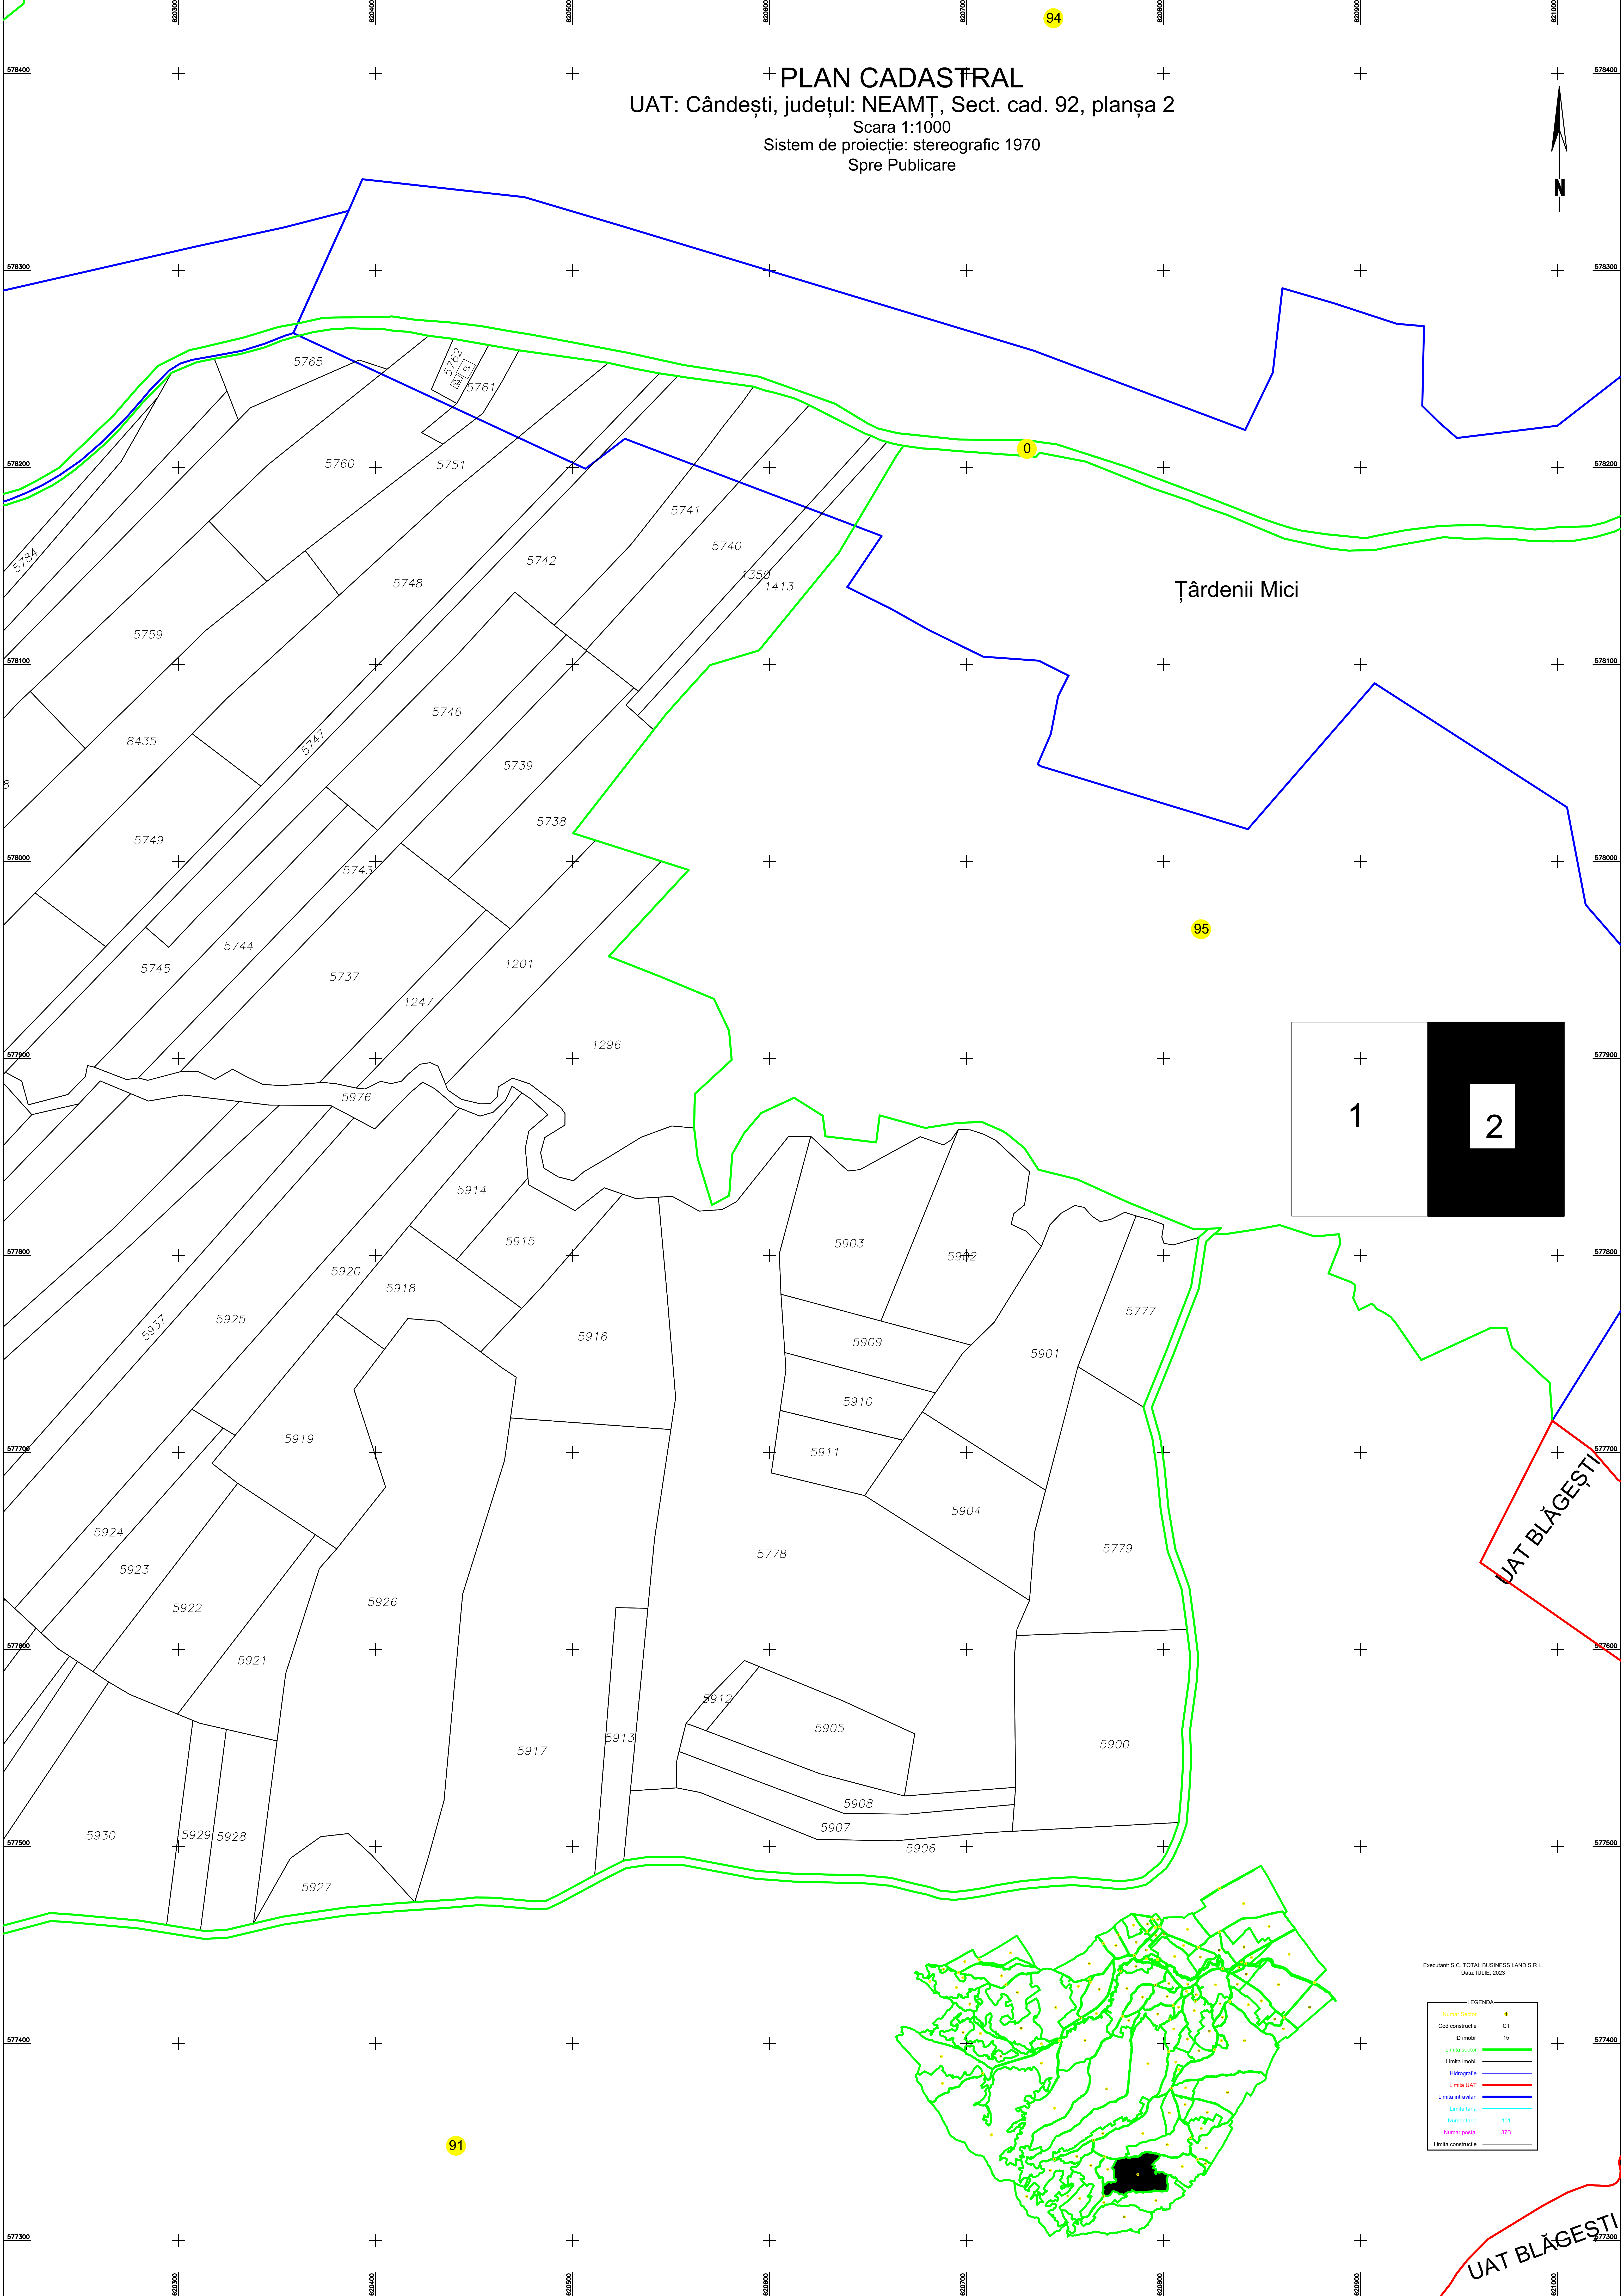

+ PLAN CADASTRAL
UAT: Cândești, județul: NEAMȚ, Sect. cad. 92, planșa 2
Scara 1:1000
Sistem de proiecție: stereografic 1970
Spre Publicare

Țârdenii Mici

UAT BLĂGEȘTI

LEGENDA	
Numar Sector	●
Cod constructie	C1
ID imobil	15
Limita sector	— (green line)
Limita imobil	— (black line)
Hidrografie	— (blue line)
Limita UAT	— (red line)
Limita intravilan	— (blue line)
Limita tarla	— (cyan line)
Numar tarla	101
Numar podul	576
Limita corabuzie	— (black line)

UAT BLĂGEȘTI