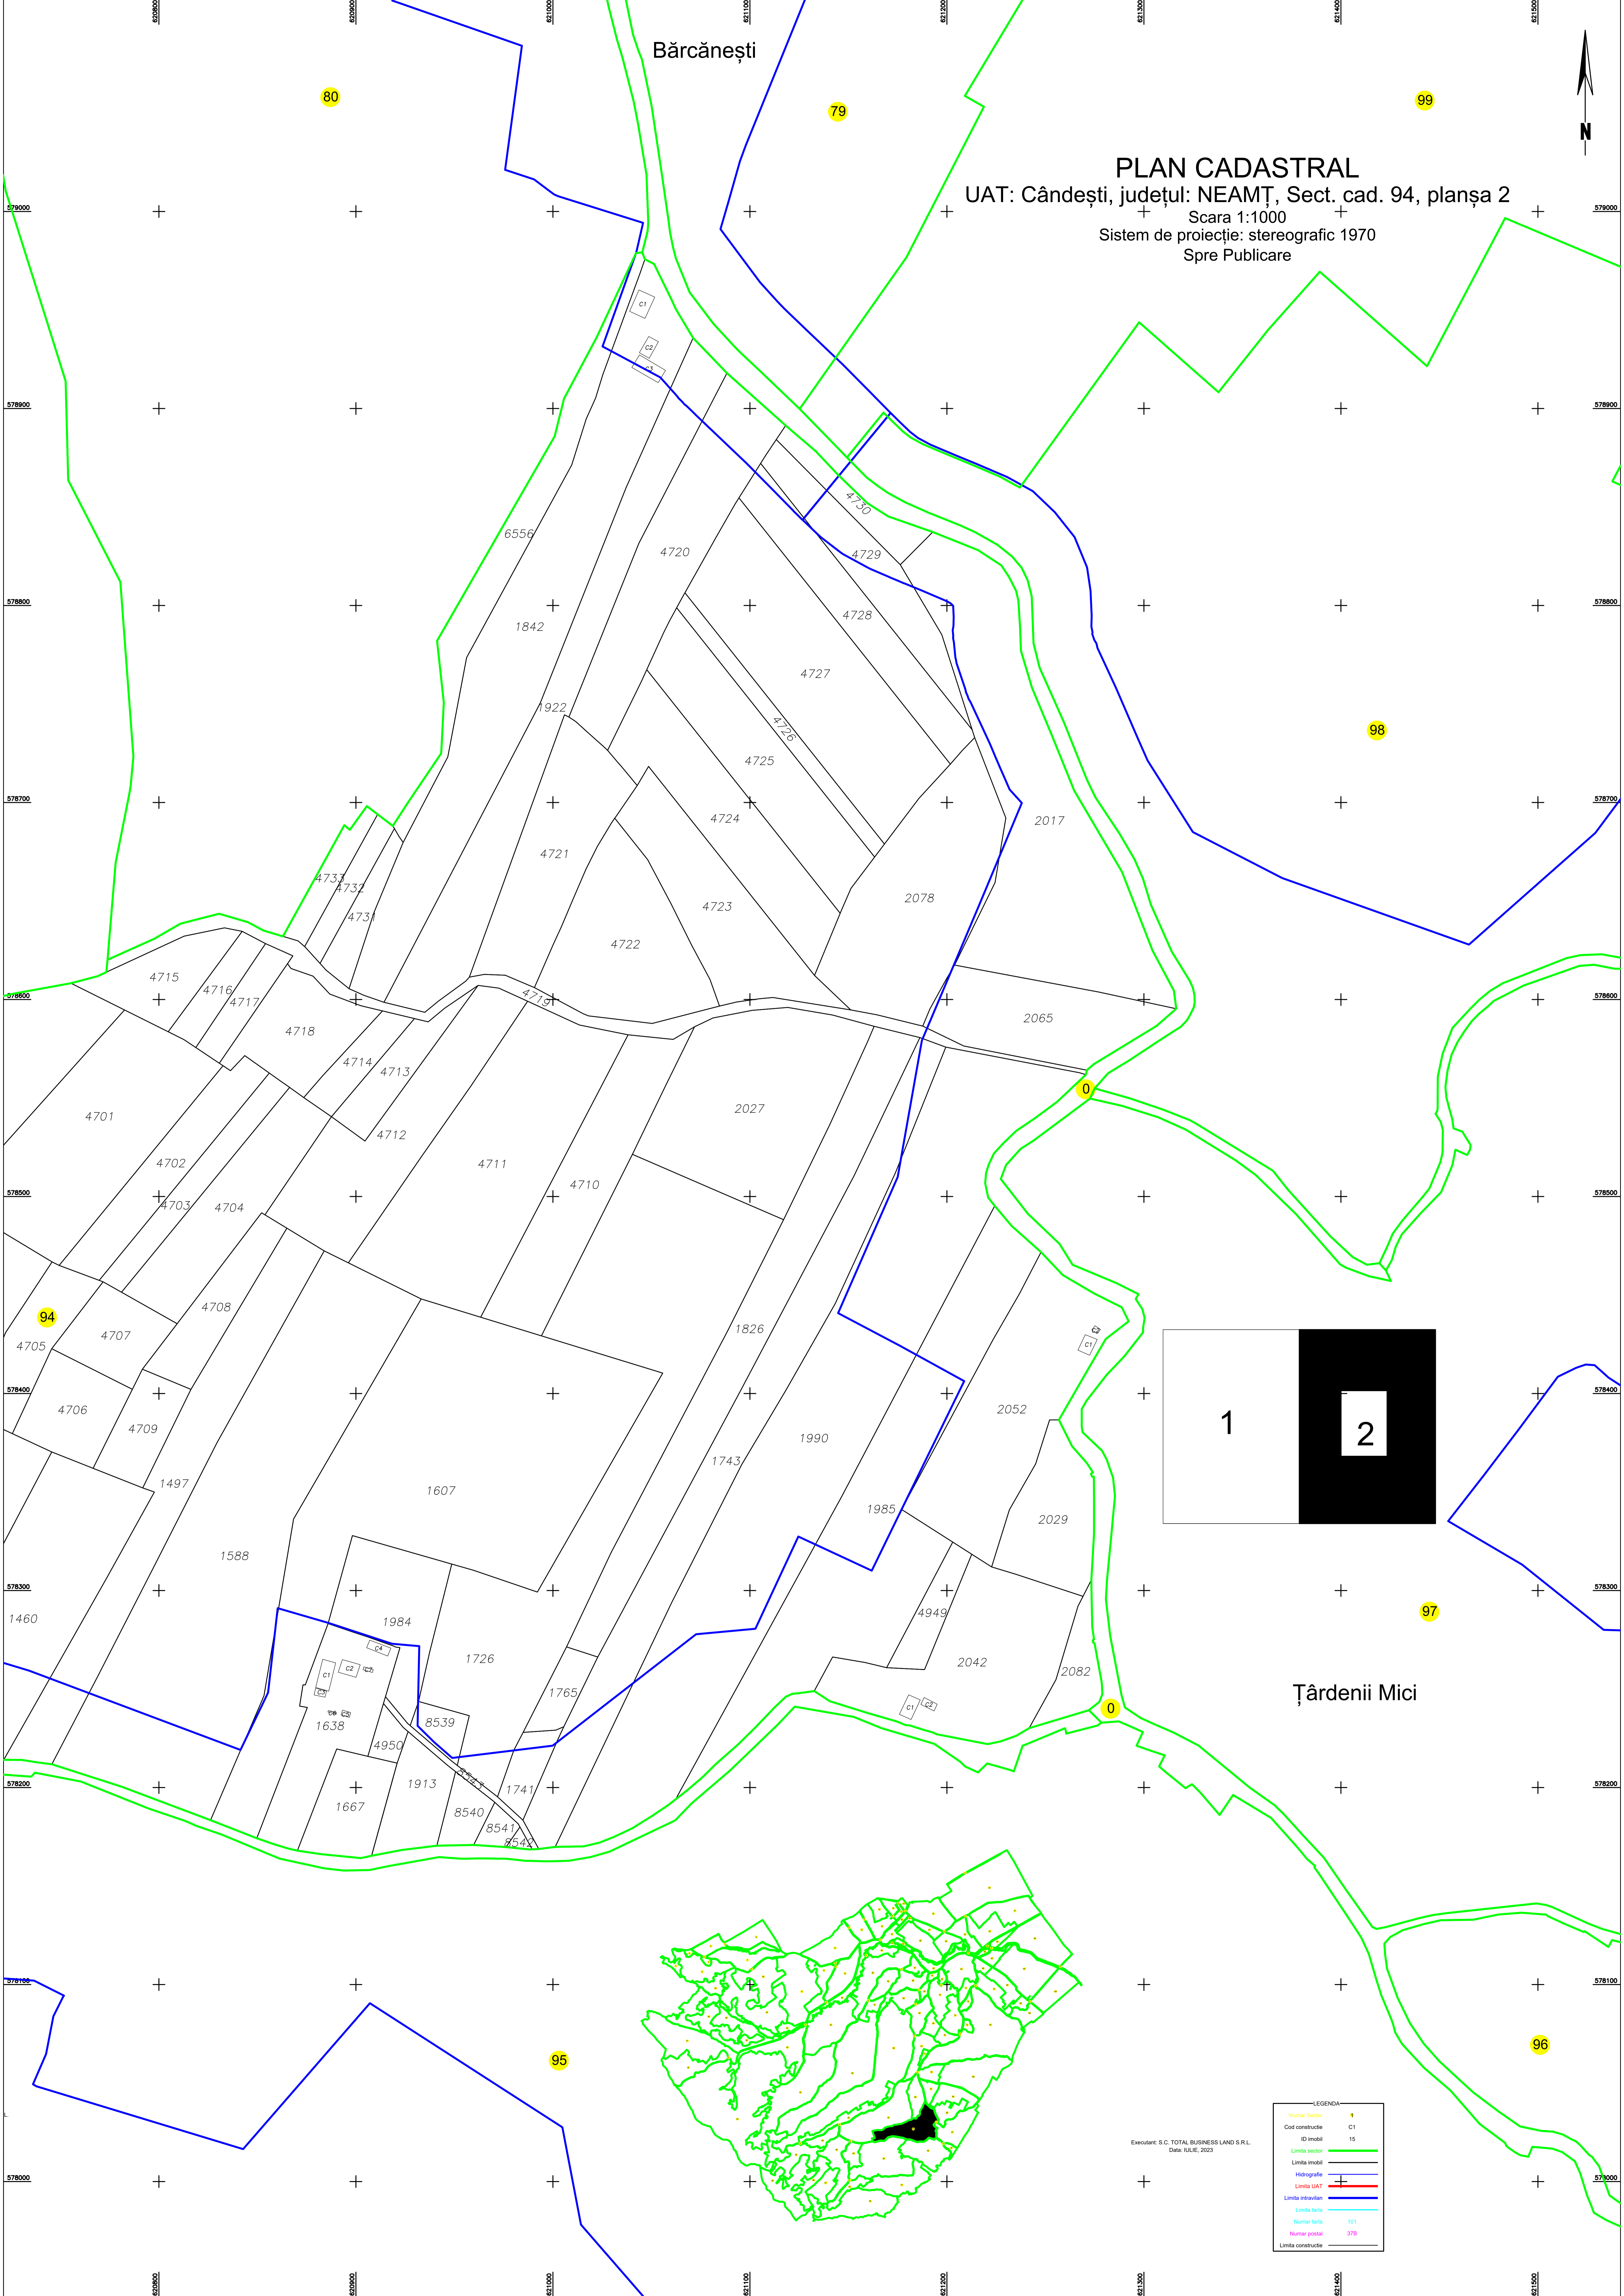

Bărcănești

PLAN CADASTRAL

UAT: Cândești, județul: NEAMȚ, Sect. cad. 94, planșa 2

Scara 1:1000

Sistem de proiectie: stereografic 1970

Spre Publicare

Țârdeni Mici

Executant: S.C. TOTAL BUSINESS LAND S.R.L.
Data: IULIE, 2023