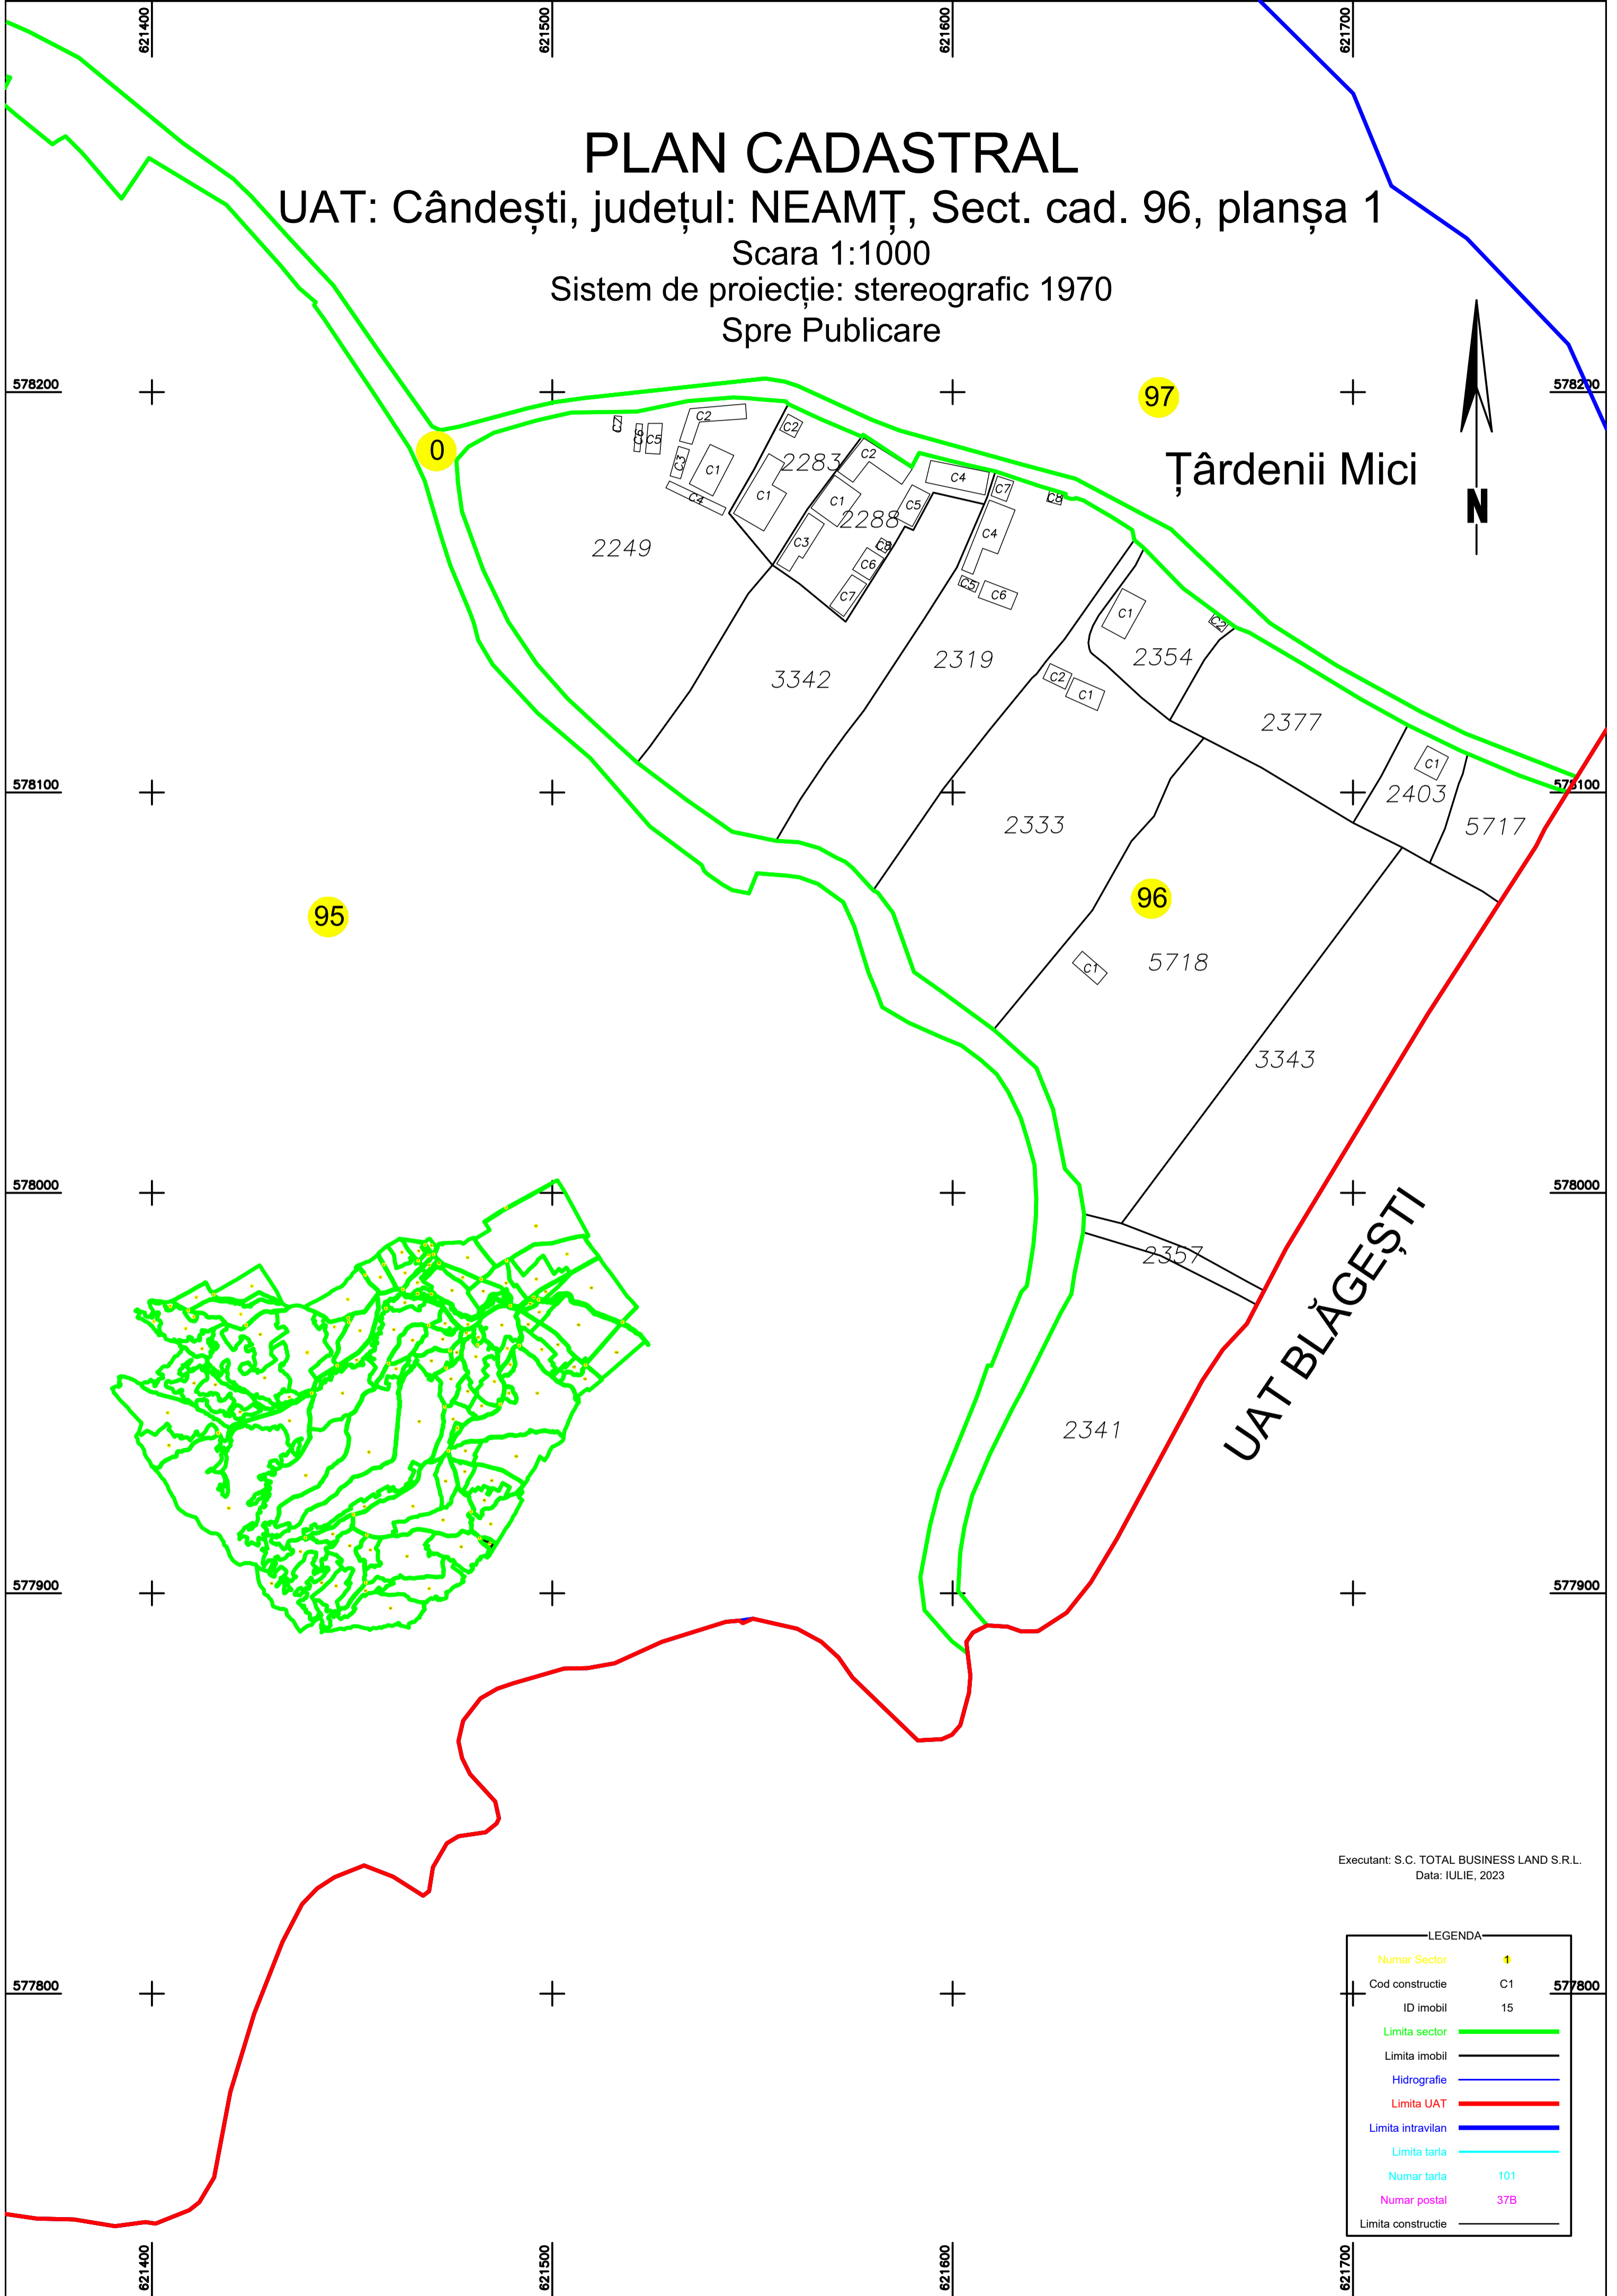

PLAN CADASTRAL

UAT: Cândești, județul: NEAMȚ, Sect. cad. 96, planșa 1

Scara 1:1000

Sistem de proiecție: stereografic 1970

Spre Publicare

Țârdeni Mici

UAT BLĂGEȘTI

Executant: S.C. TOTAL BUSINESS LAND S.R.L.
Data: IULIE, 2023

LEGENDA	
Numar Sector	1
Cod constructie	C1
ID imobil	15
Limita sector	—
Limita imobil	—
Hidrografie	—
Limita UAT	—
Limita intravilan	—
Limita tarla	—
Numar tarla	101
Numar postal	37B
Limita constructie	—