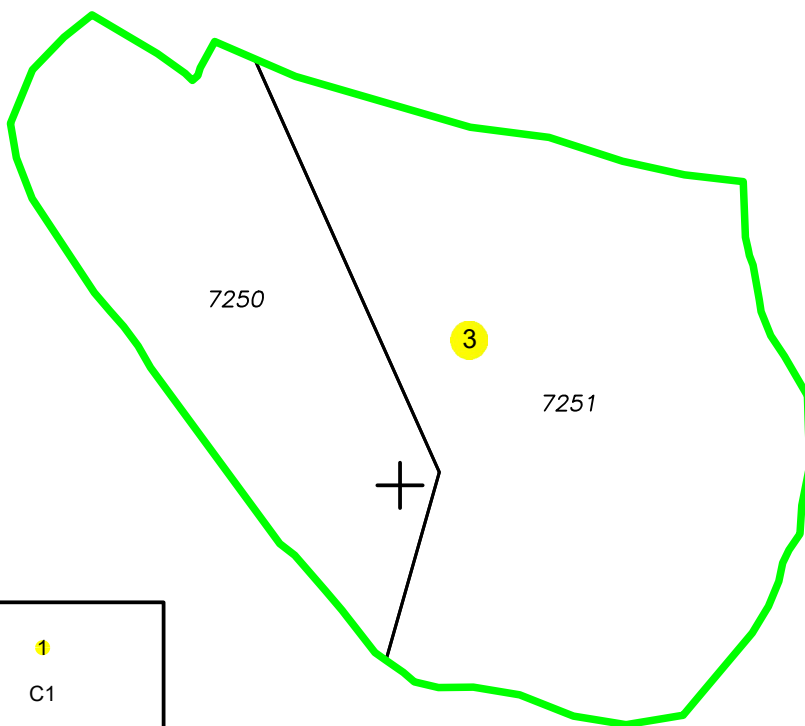

UAT REDIU

616600

PLAN CADASTRAL

UAT: Cândești, județul: NEAMȚ, Sect. cad. 3, planșa 1

Scara 1:2000

Sistem de proiecție: stereografic 1970 5

Copie Spre Publicare

582000

4

582000

581800

581800

LEGENDA

Numar Sector	1
Cod constructie	C1
ID imobil	15
Limita sector	
Limita imobil	
Hidrografie	
Limita UAT	
Limita intravilan	
Limita tarla	
Numar tarla	101
Numar postal	37B
Limita constructie	