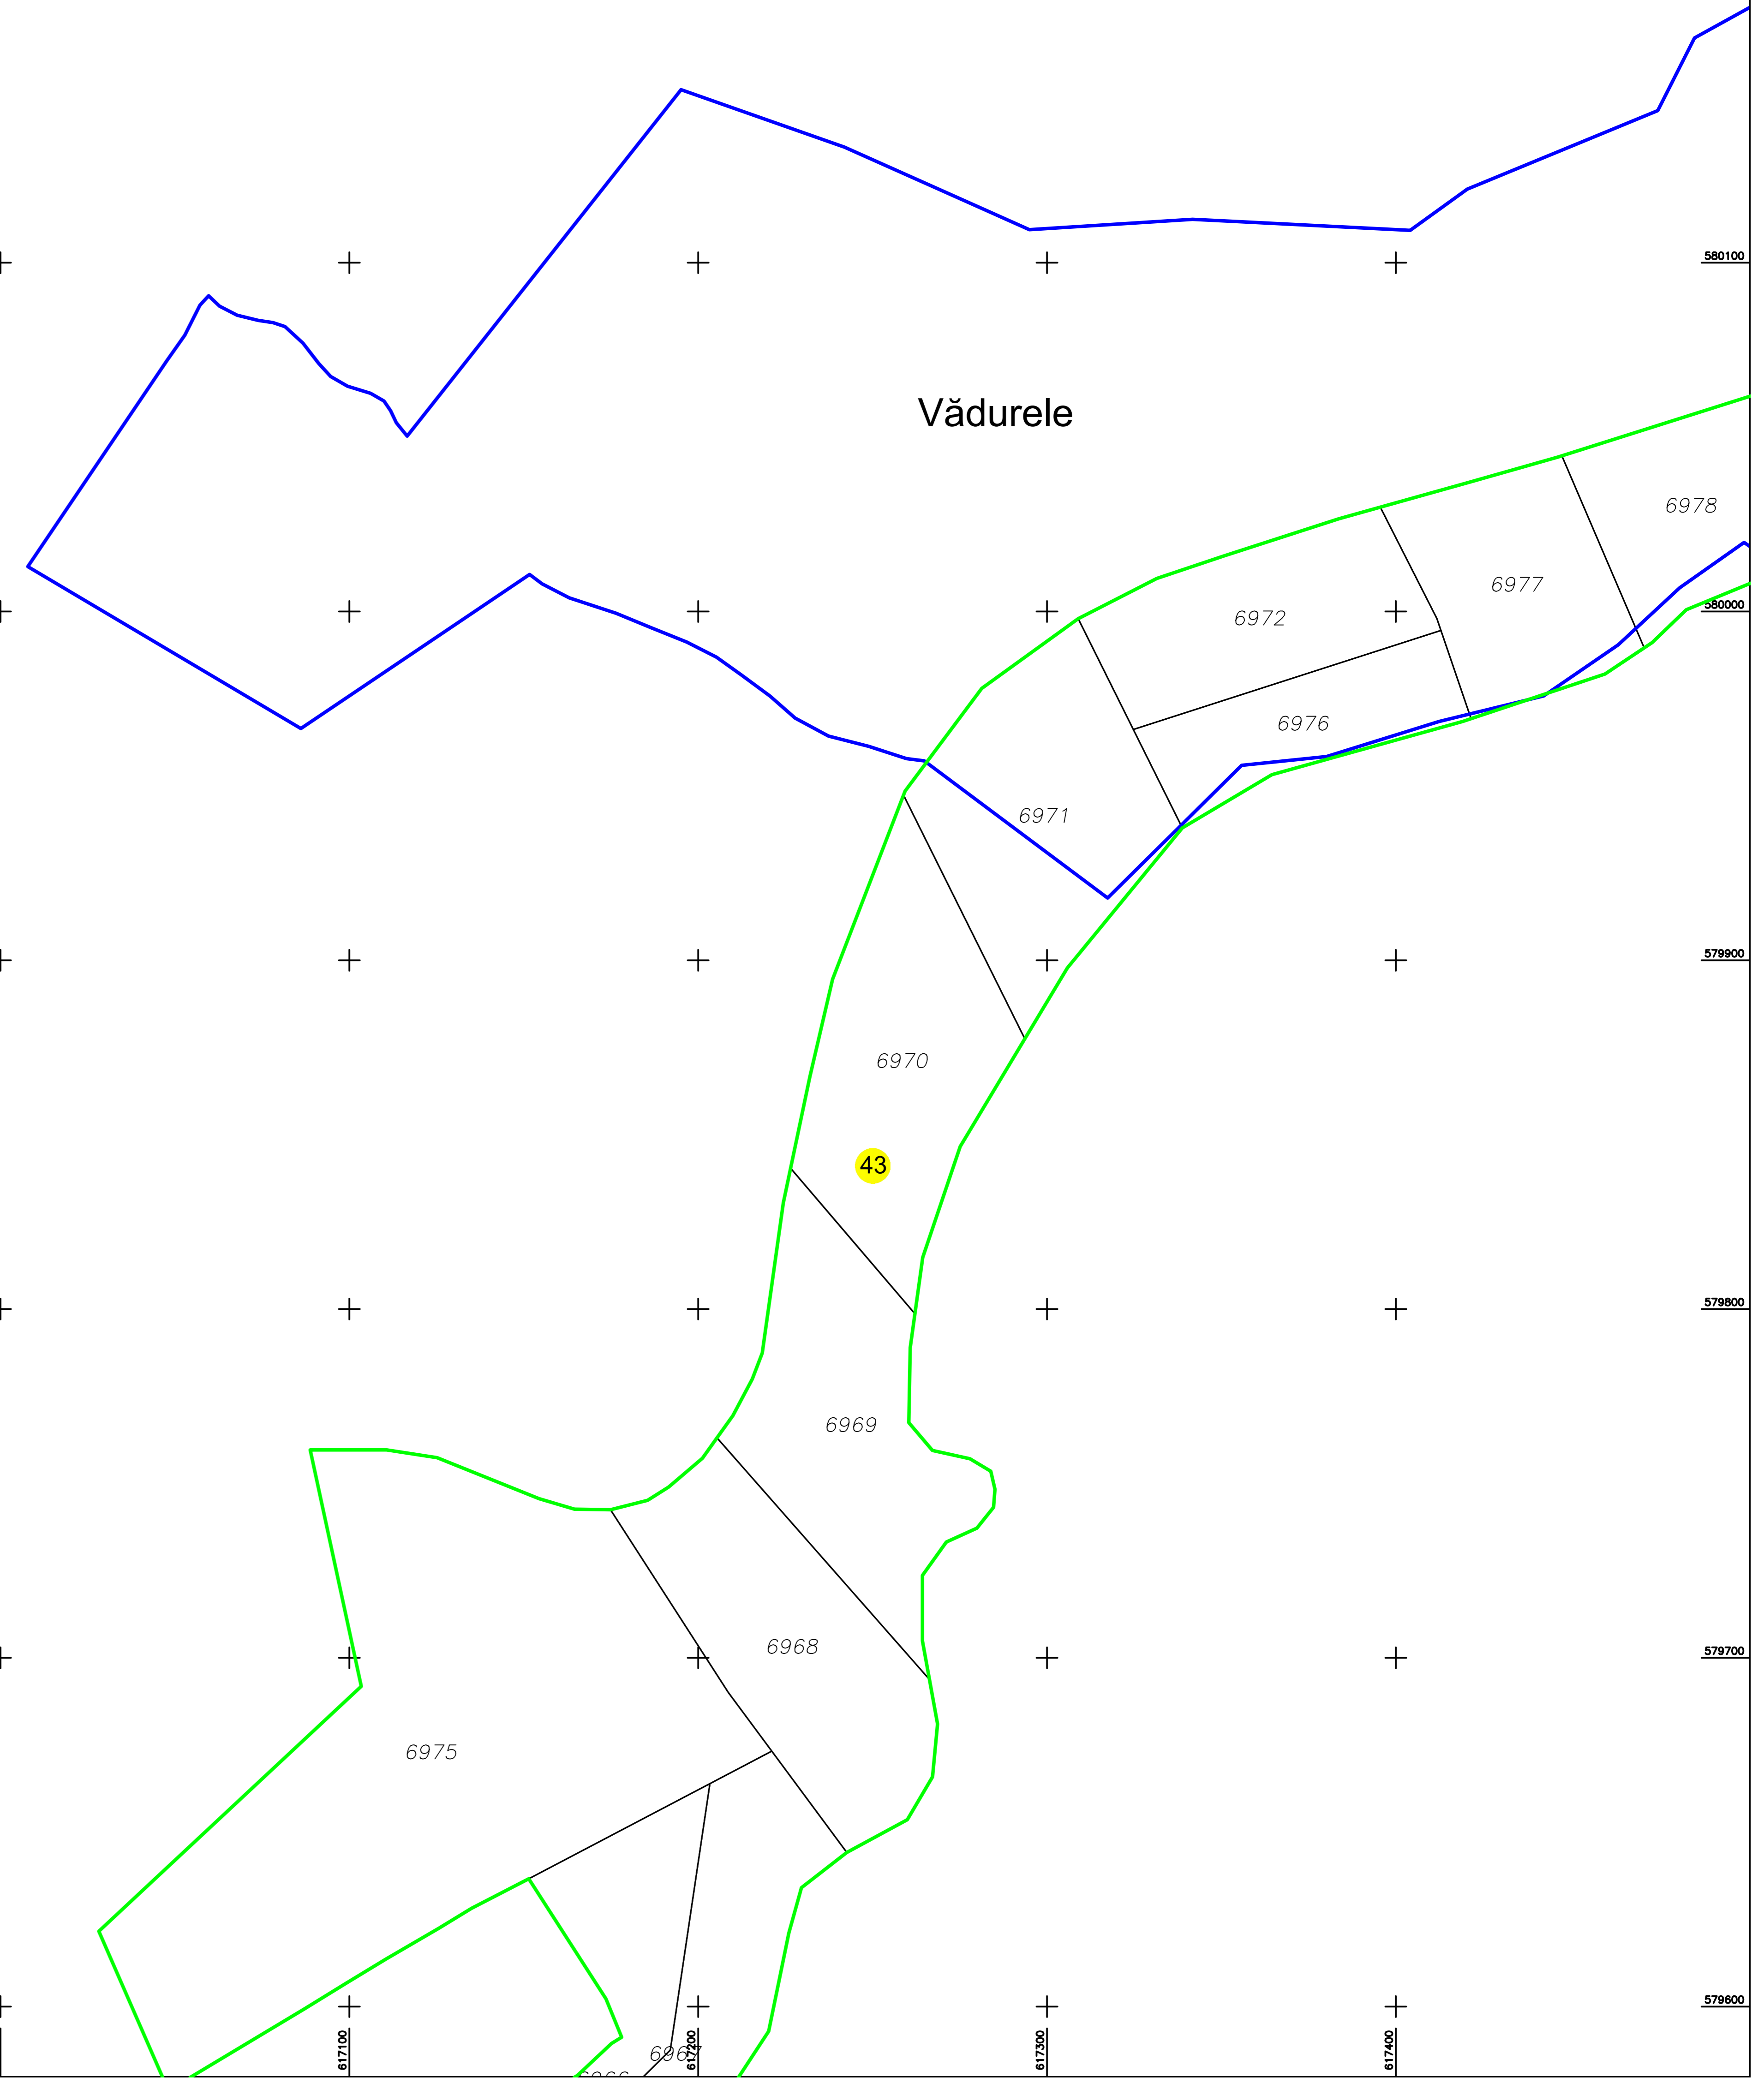

PLAN CADASTRAL
UAT: Cândești, județul: NEAMȚ, Sect. cad. 43, planșa 3
Scara 1:1000
Sistem de proiecție: stereografic 1970
Copie Spre Publicare