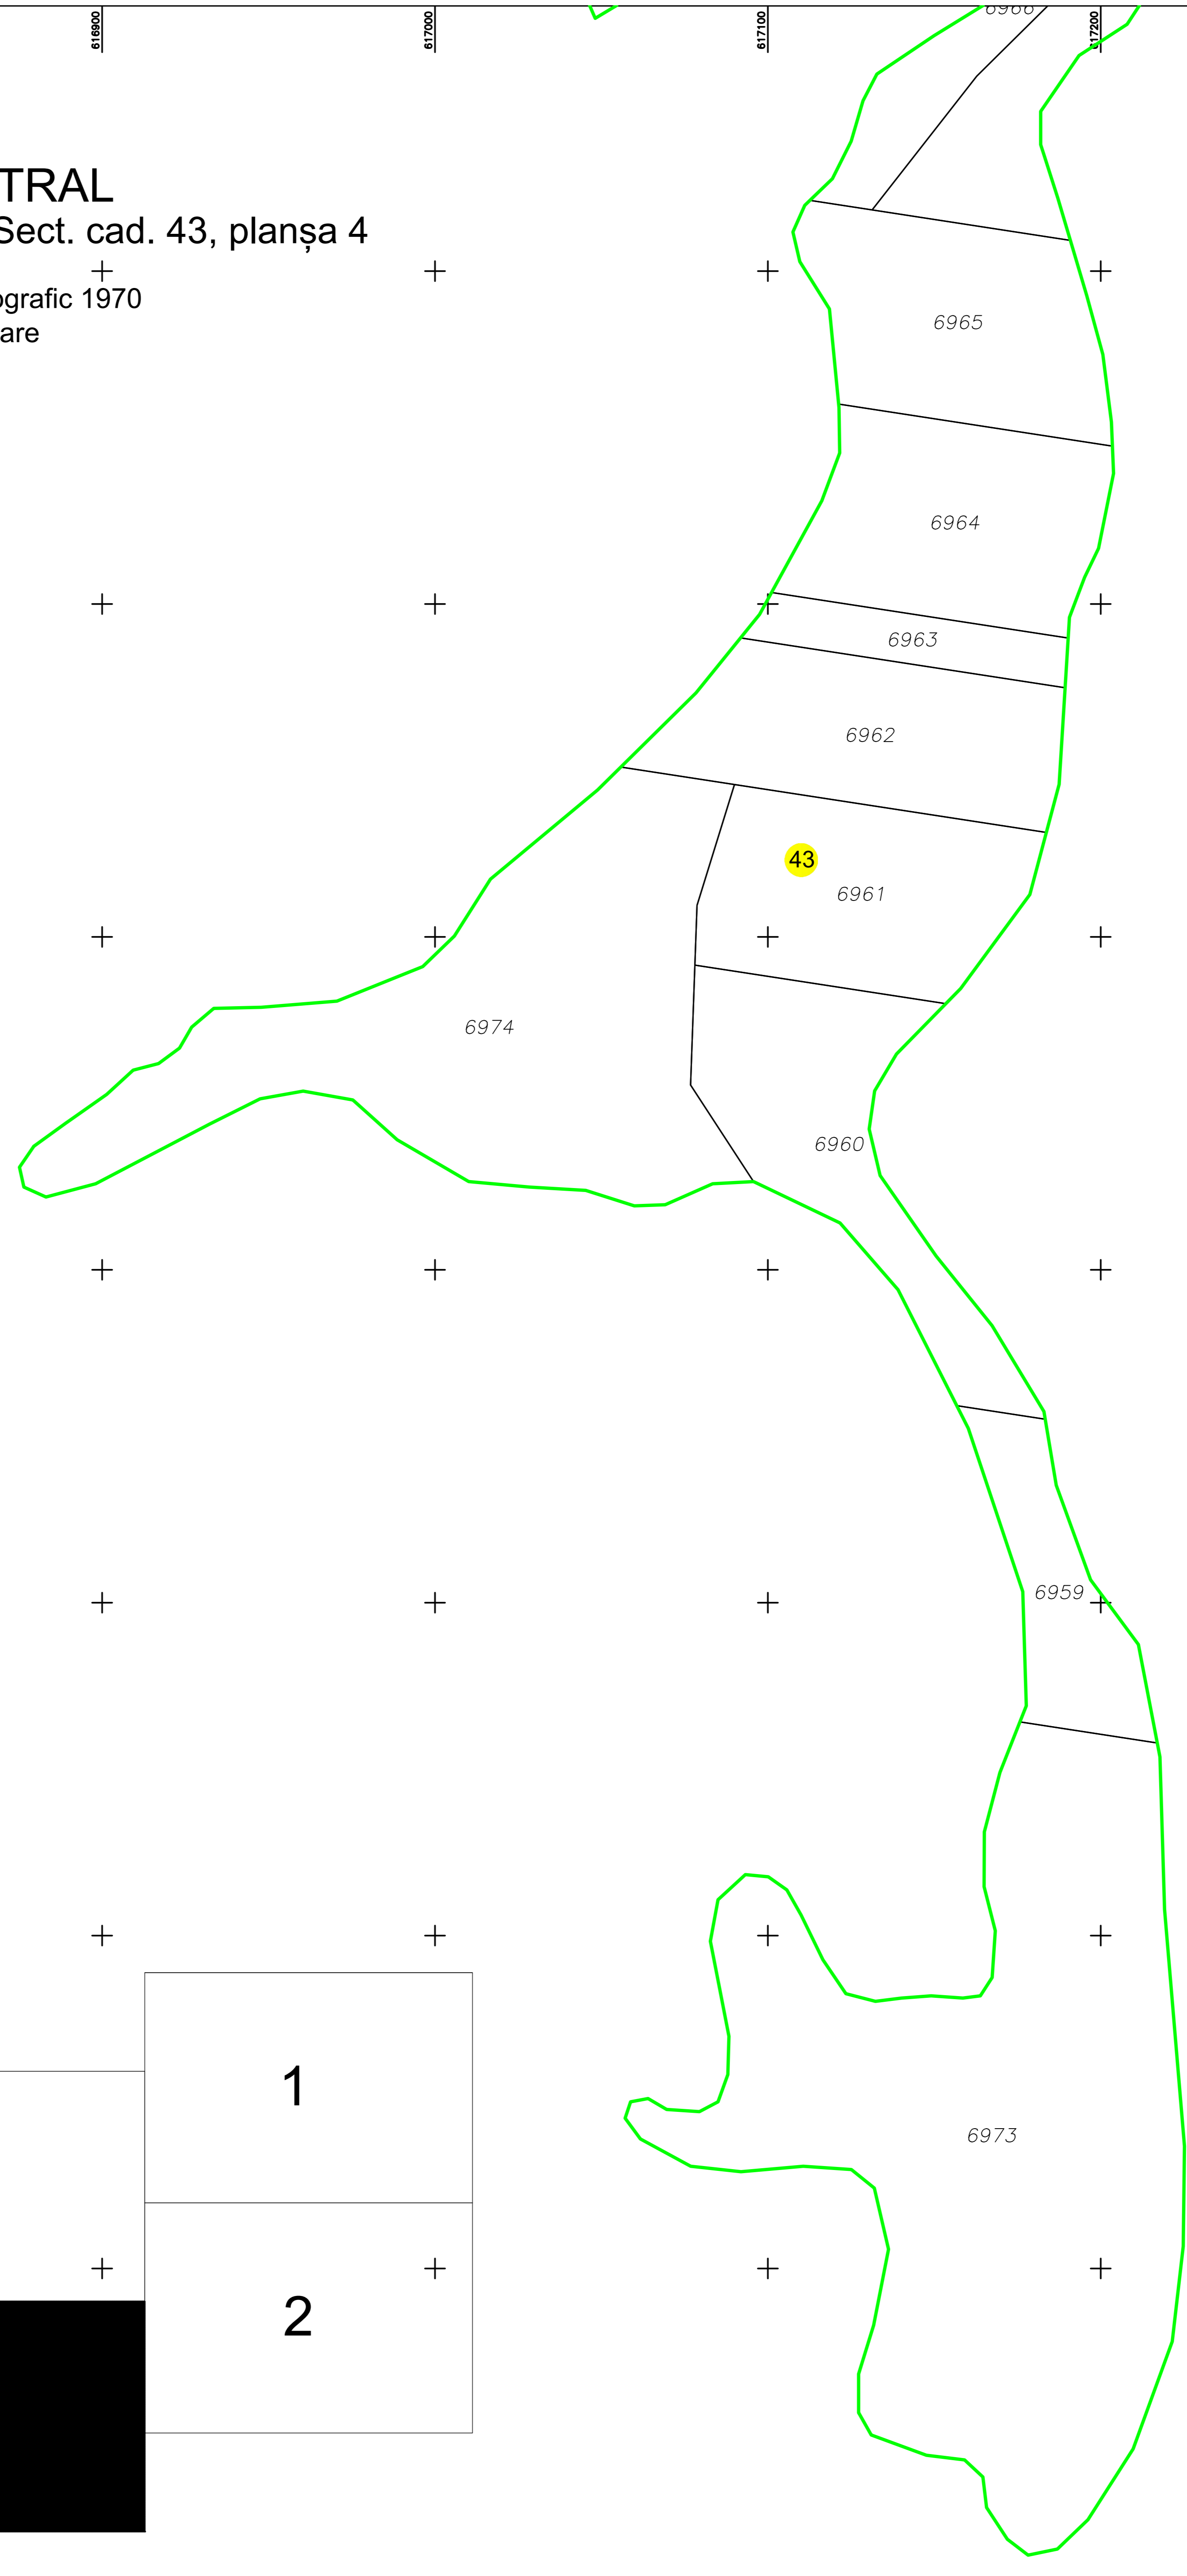

PLAN CADASTRAL
 UAT: Cândești, județul: NEAMȚ, Sect. cad. 43, planșa 4
 Scara 1:1000
 Sistem de proiecție: stereografic 1970
 Copie Spre Publicare

Executant: S.C. TOTAL BUSINESS LAND S.R.L.
 Data: FEBRUARIE, 2023

LEGENDA	
Numar Sector	43
Cod constructie	C1
ID model	15
Limita sector	
Limita model	
Hidrografe	
Limita UAT	
Limita intravilan	
Limita tarla	
Numar tarla	101
Numar postel	378
Limita constructie	

UAT TAZLAU