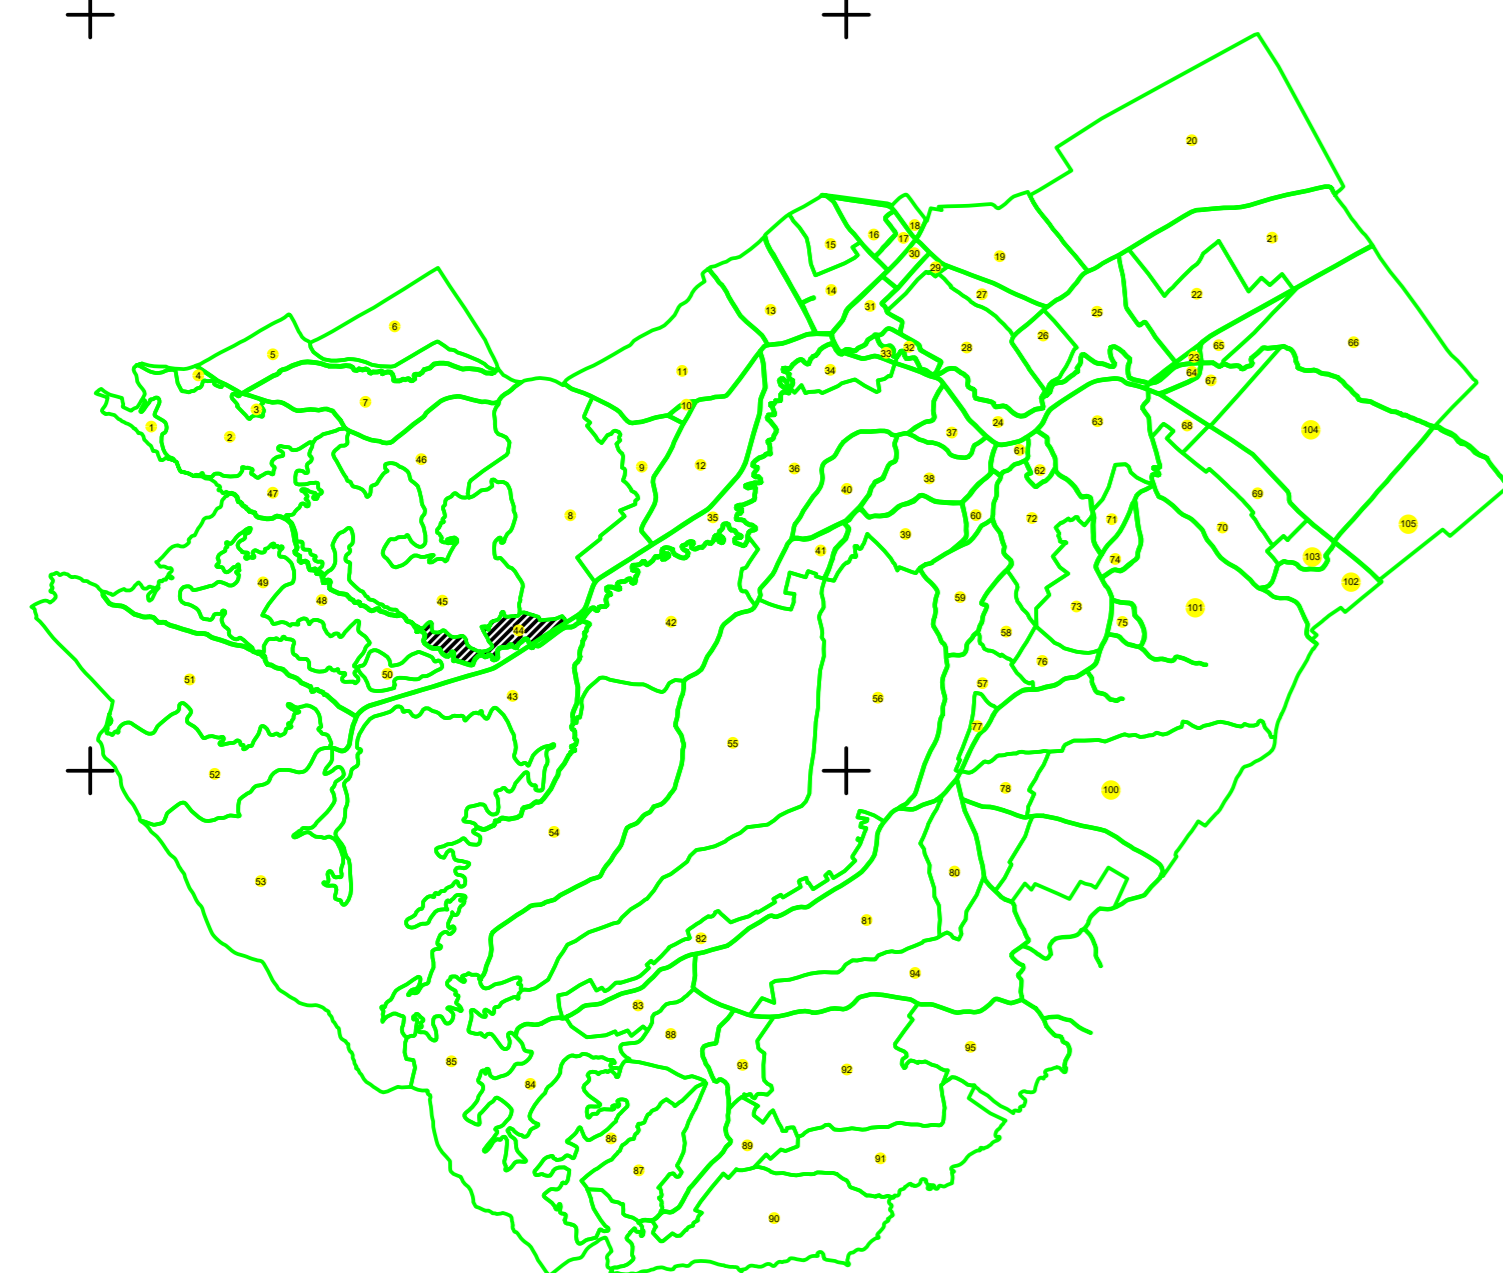

PLAN CADASTRAL
UAT: Cândești, județul: NEAMȚ, Sect. cad. 44, planșa 1
Scara 1:1000
Sistem de proiecție: stereografic 1970
Copie Spre Publicare