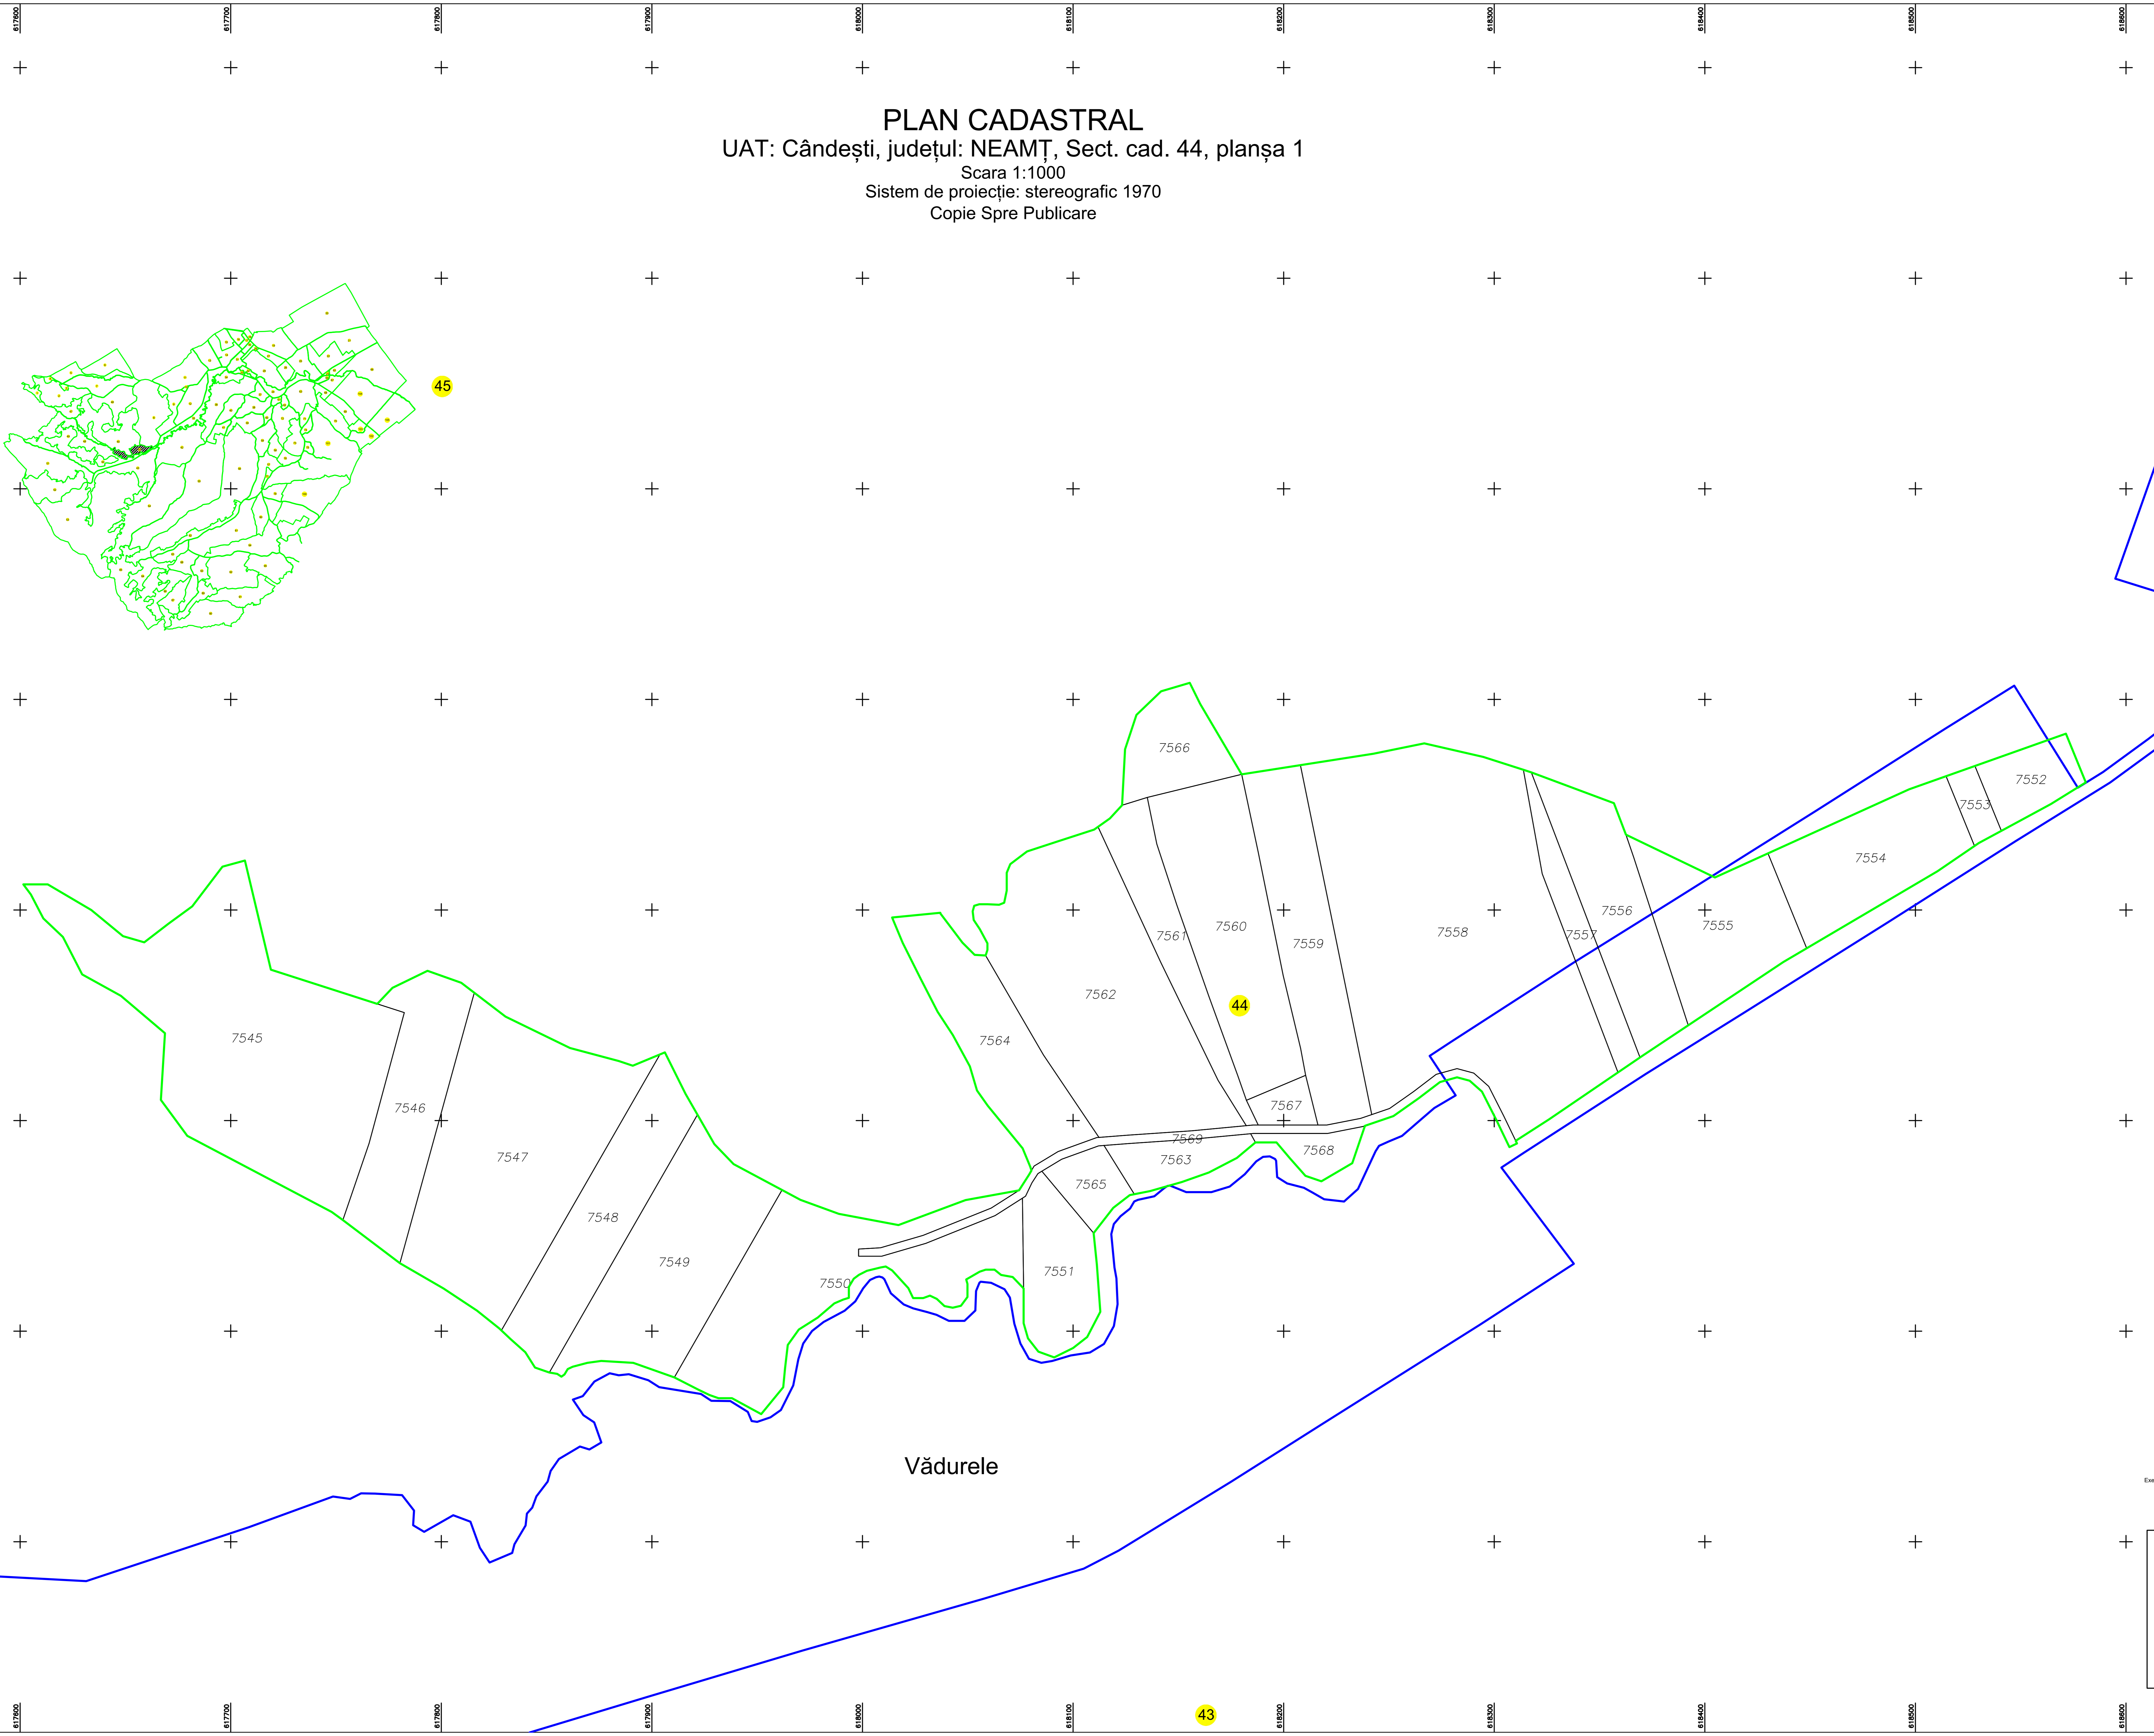

Vădurele

Vădurele

LEGENDA	
Numar Sector	45
Cod constructie	C1
ID Imobil	15
Limita sector	—
Limita imobil	—
Hidrografie	—
Limita UAT	—
Limita intravilan	—
Limita tarita	—
Numar tarita	101
Numar posesie	378
Limita constructie	—