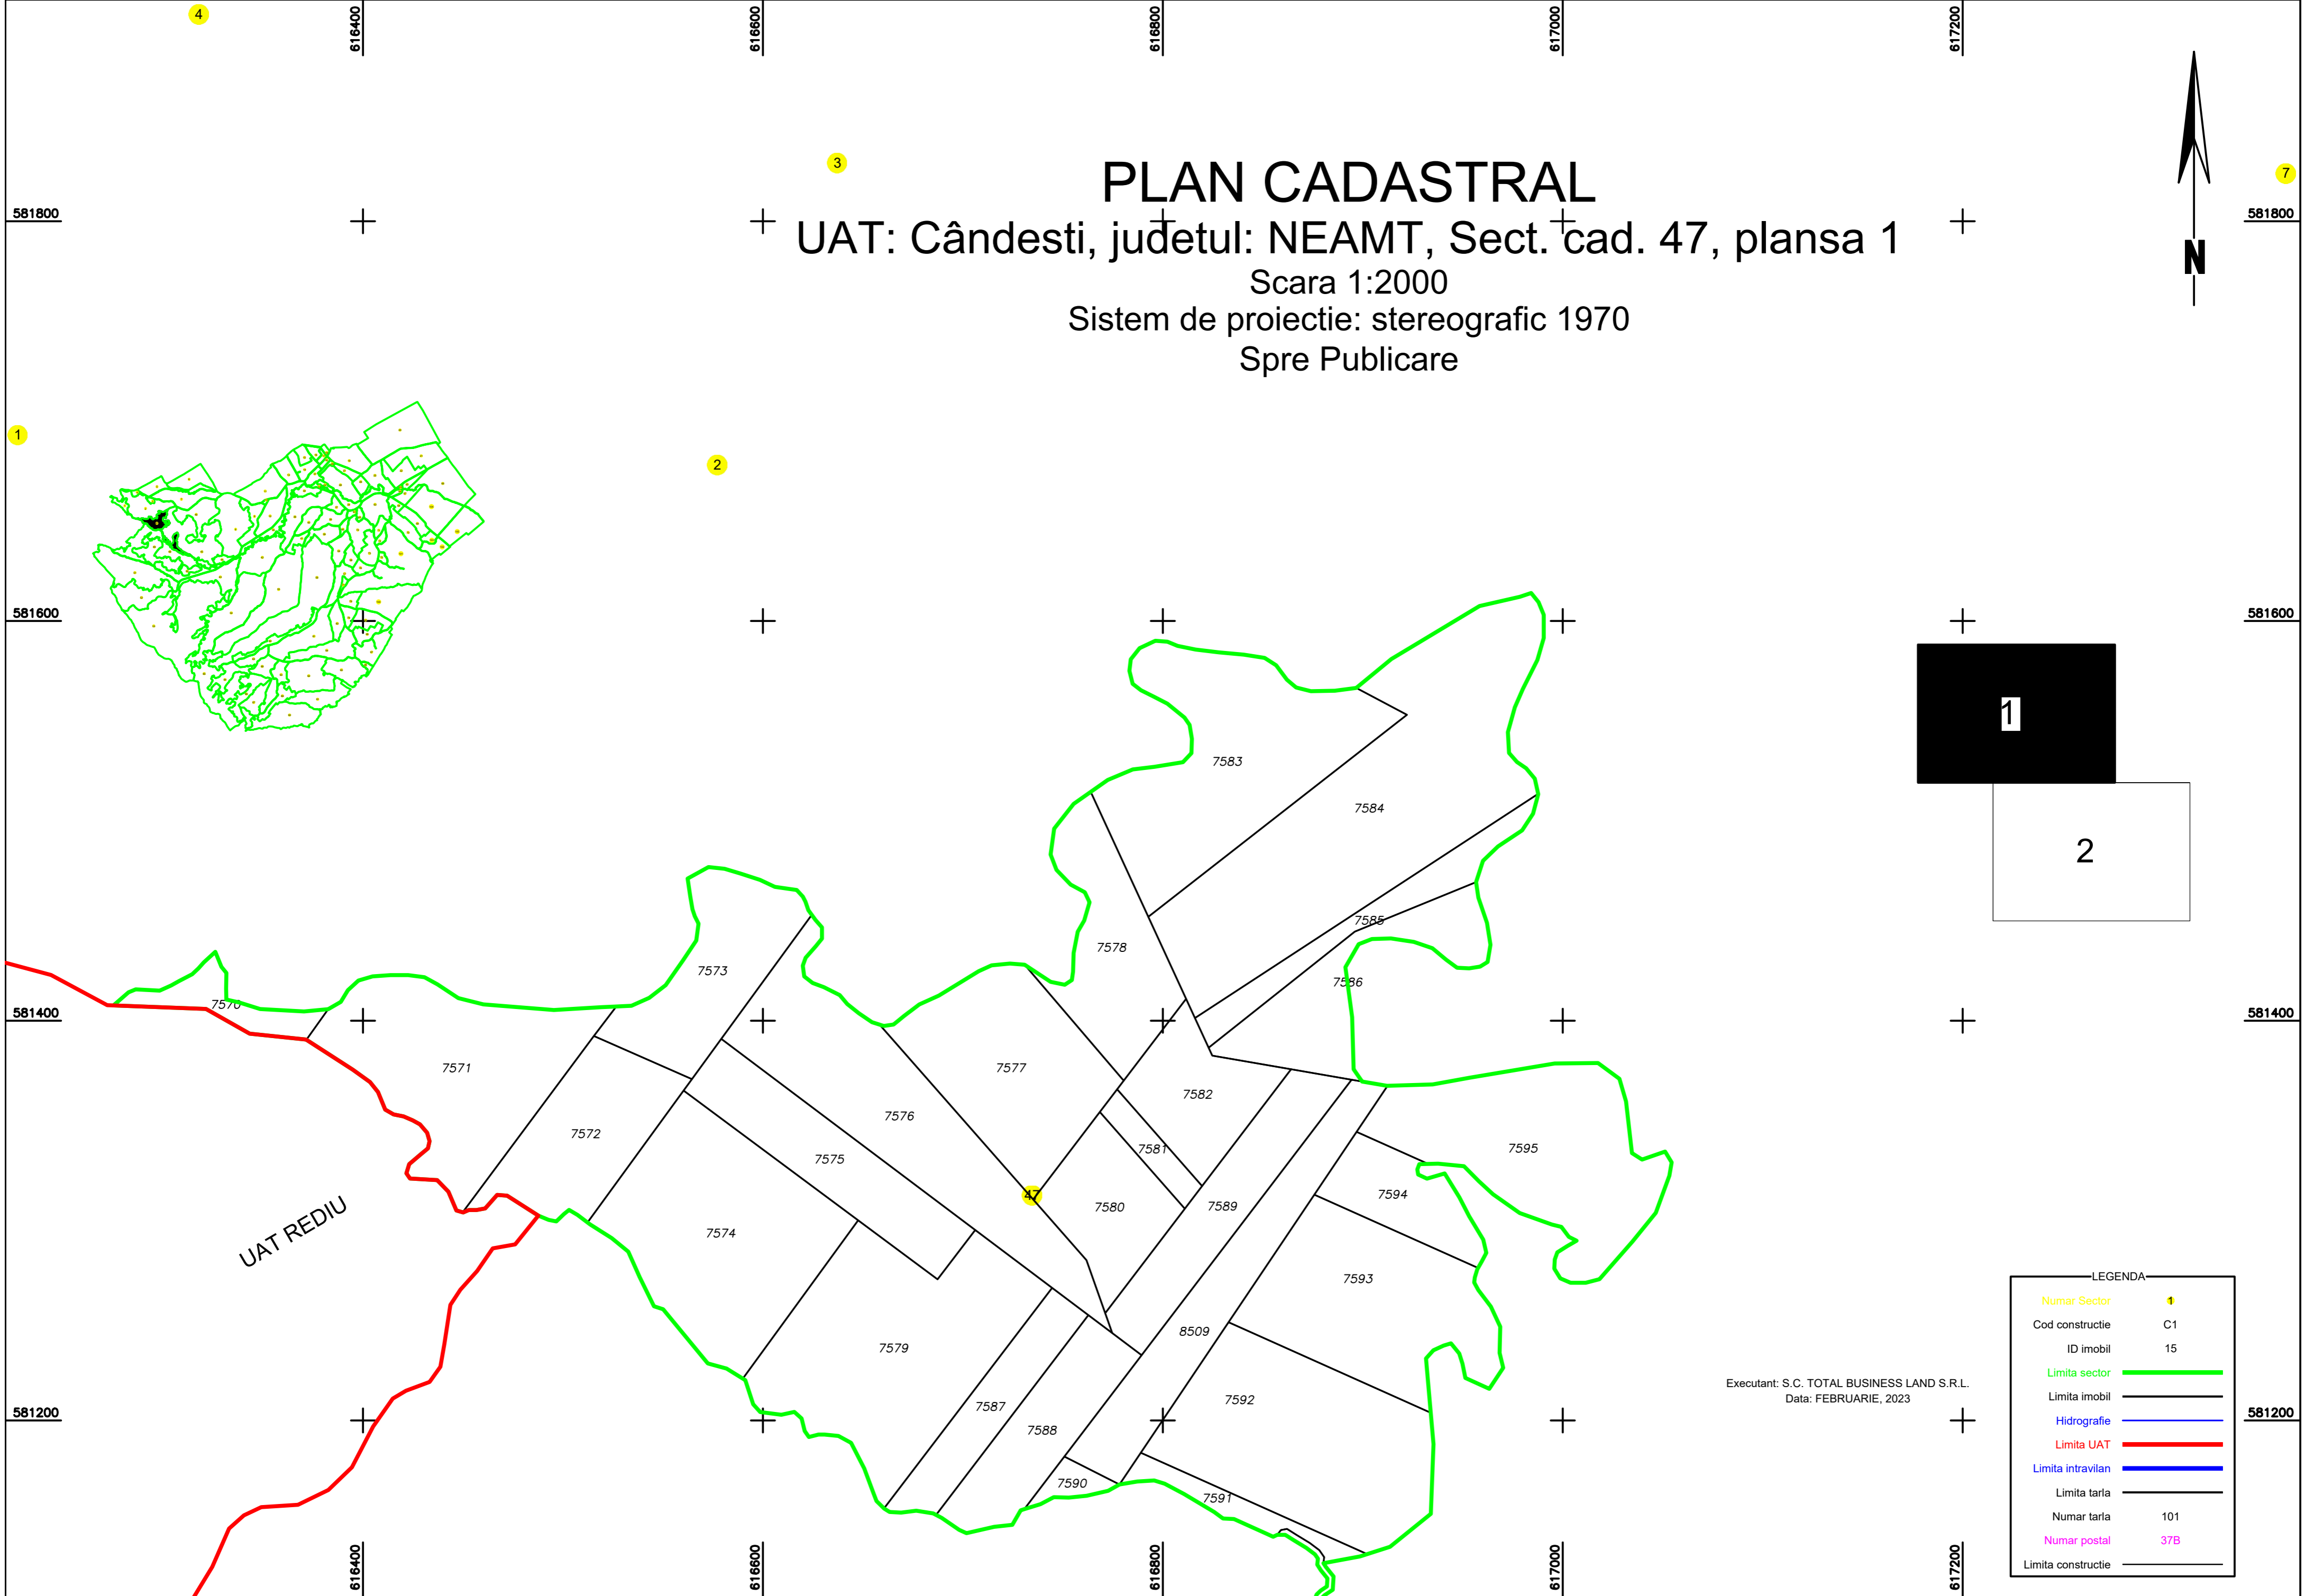

PLAN CADASTRAL

UAT: Cândesti, judetul: NEAMT, Sect. cad. 47, plansa 1

Scara 1:2000

Sistem de proiectie: stereografic 1970

Spre Publicare

LEGENDA

Numar Sector	47
Cod constructie	C1
ID imobil	15
Limita sector	— (green line)
Limita imobil	— (black line)
Hidrografie	— (blue line)
Limita UAT	— (red line)
Limita intravilan	— (blue line)
Limita tarla	— (black line)
Numar tarla	101
Numar postal	37B
Limita constructie	— (black line)

Executant: S.C. TOTAL BUSINESS LAND S.R.L.
Data: FEBRUARIE, 2023