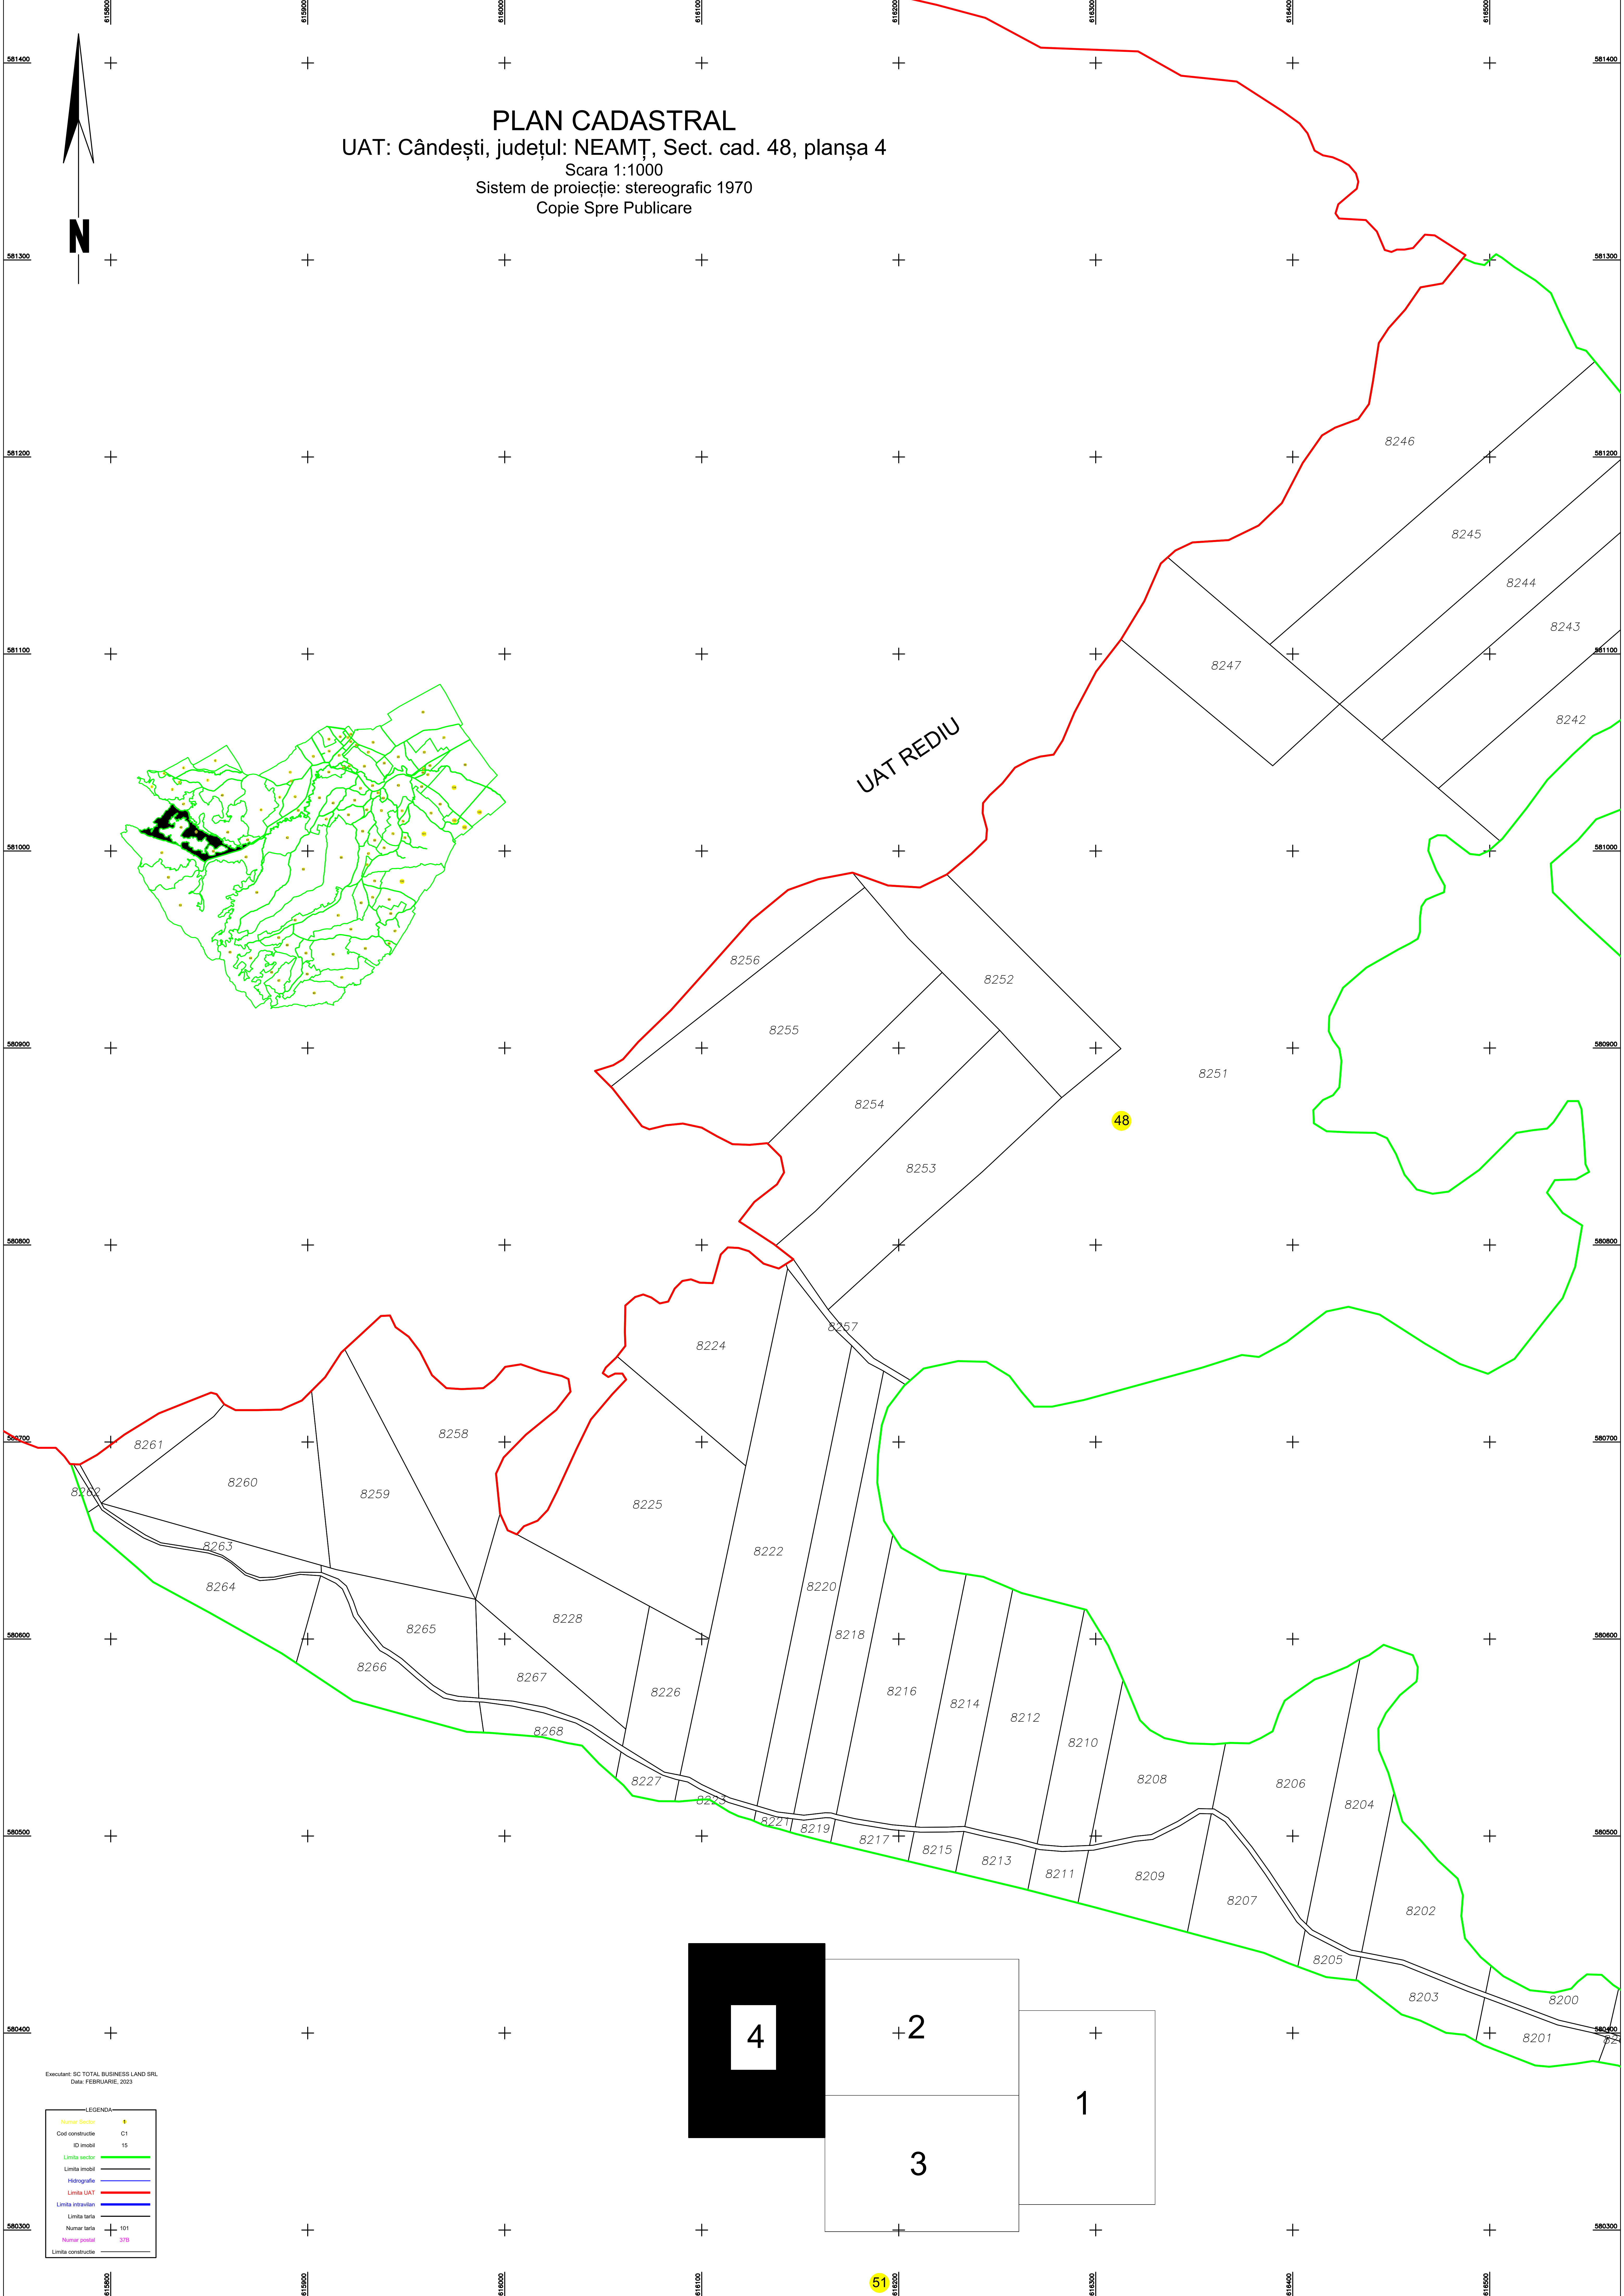

PLAN CADASTRAL
UAT: Cândești, județul: NEAMȚ, Sect. cad. 48, planșa 4
Scara 1:1000
Sistem de proiecție: stereografic 1970
Copie Spre Publicare

LEGENDA	
Numar Sector	●
Cod constructie	C1
ID mobil	15
Limita sector	—
Limita mobil	—
hidrografice	—
Limita UAT	—
Limita intravilan	—
Limita taris	+
Numar taris	+ 101
Numar postal	378
Limita constructie	—

51