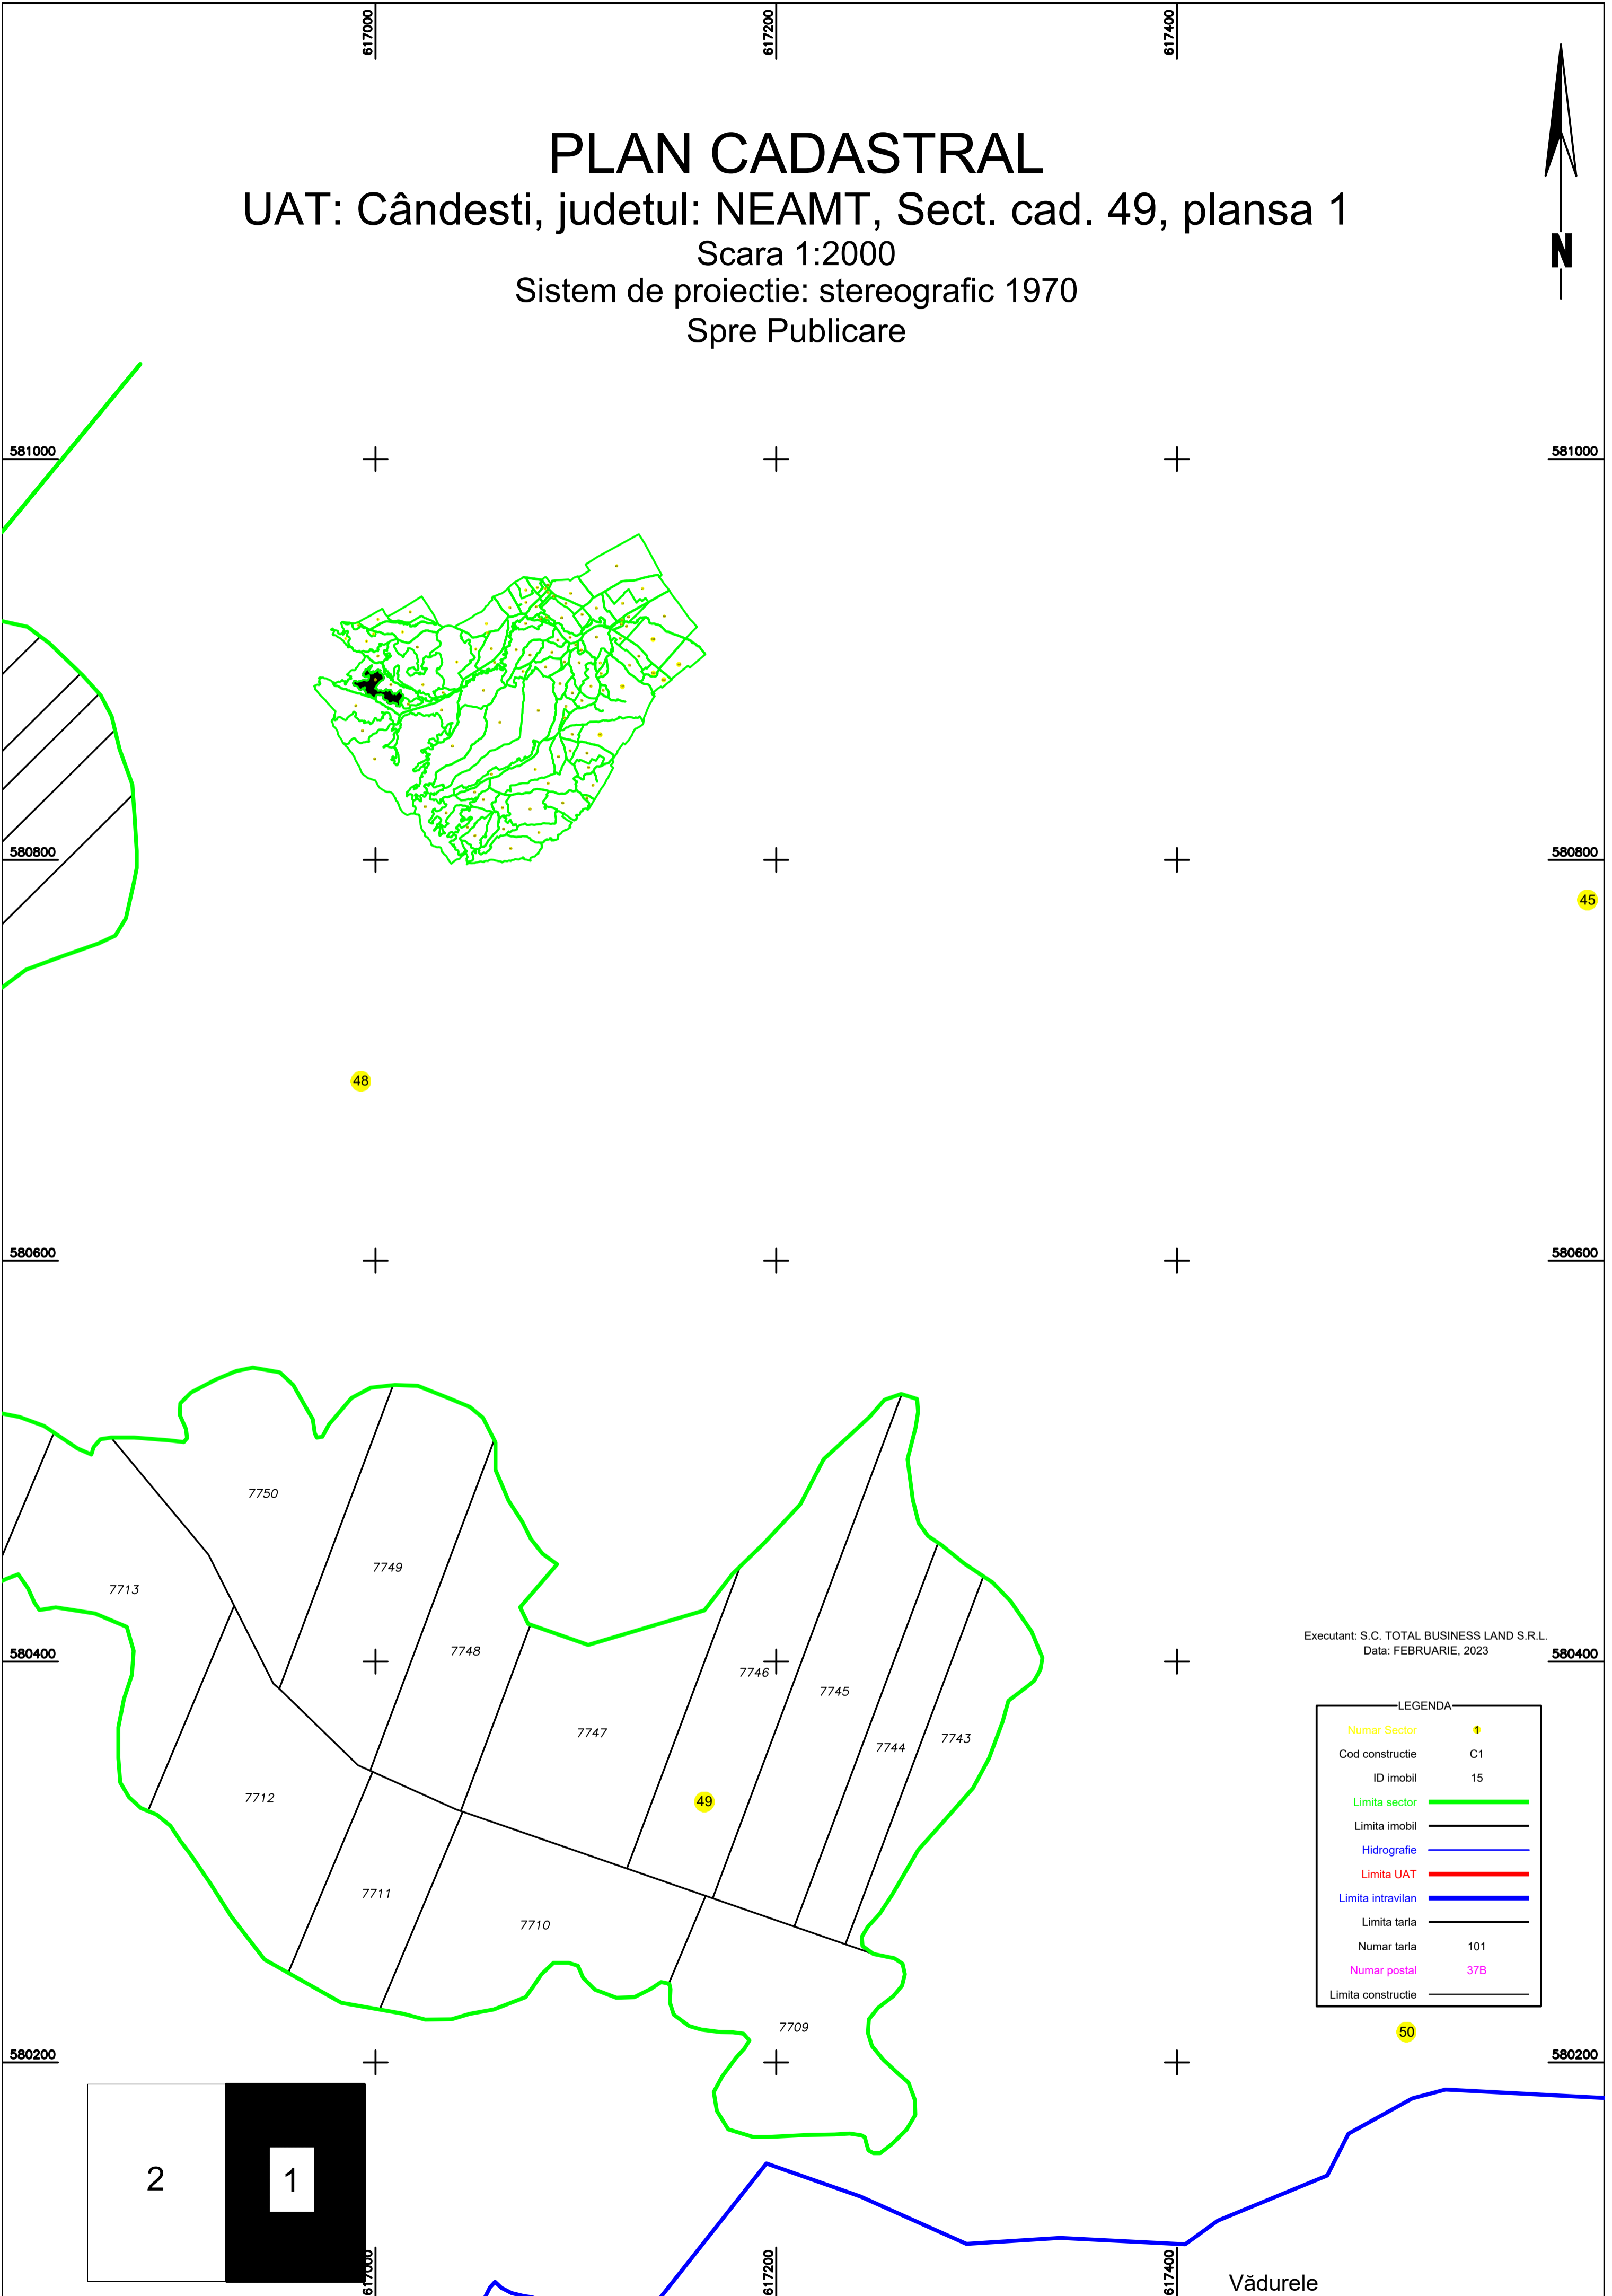

PLAN CADASTRAL
UAT: Căndești, județul: NEAMȚ, Sect. cad. 49, planșa 1
Scara 1:2000
Sistem de proiectie: stereografic 1970
Spre Publicare

Executant: S.C. TOTAL BUSINESS LAND S.R.L.
Data: FEBRUARIE, 2023

LEGENDA	
Numar Sector	4
Cod constructie	C1
ID imobil	15
Limita sector	
Limita imobil	
Hidrografie	
Limita UAT	
Limita intravilan	
Limita tarla	
Numar tarla	101
Numar postal	37B
Limita constructie	

Vădurele