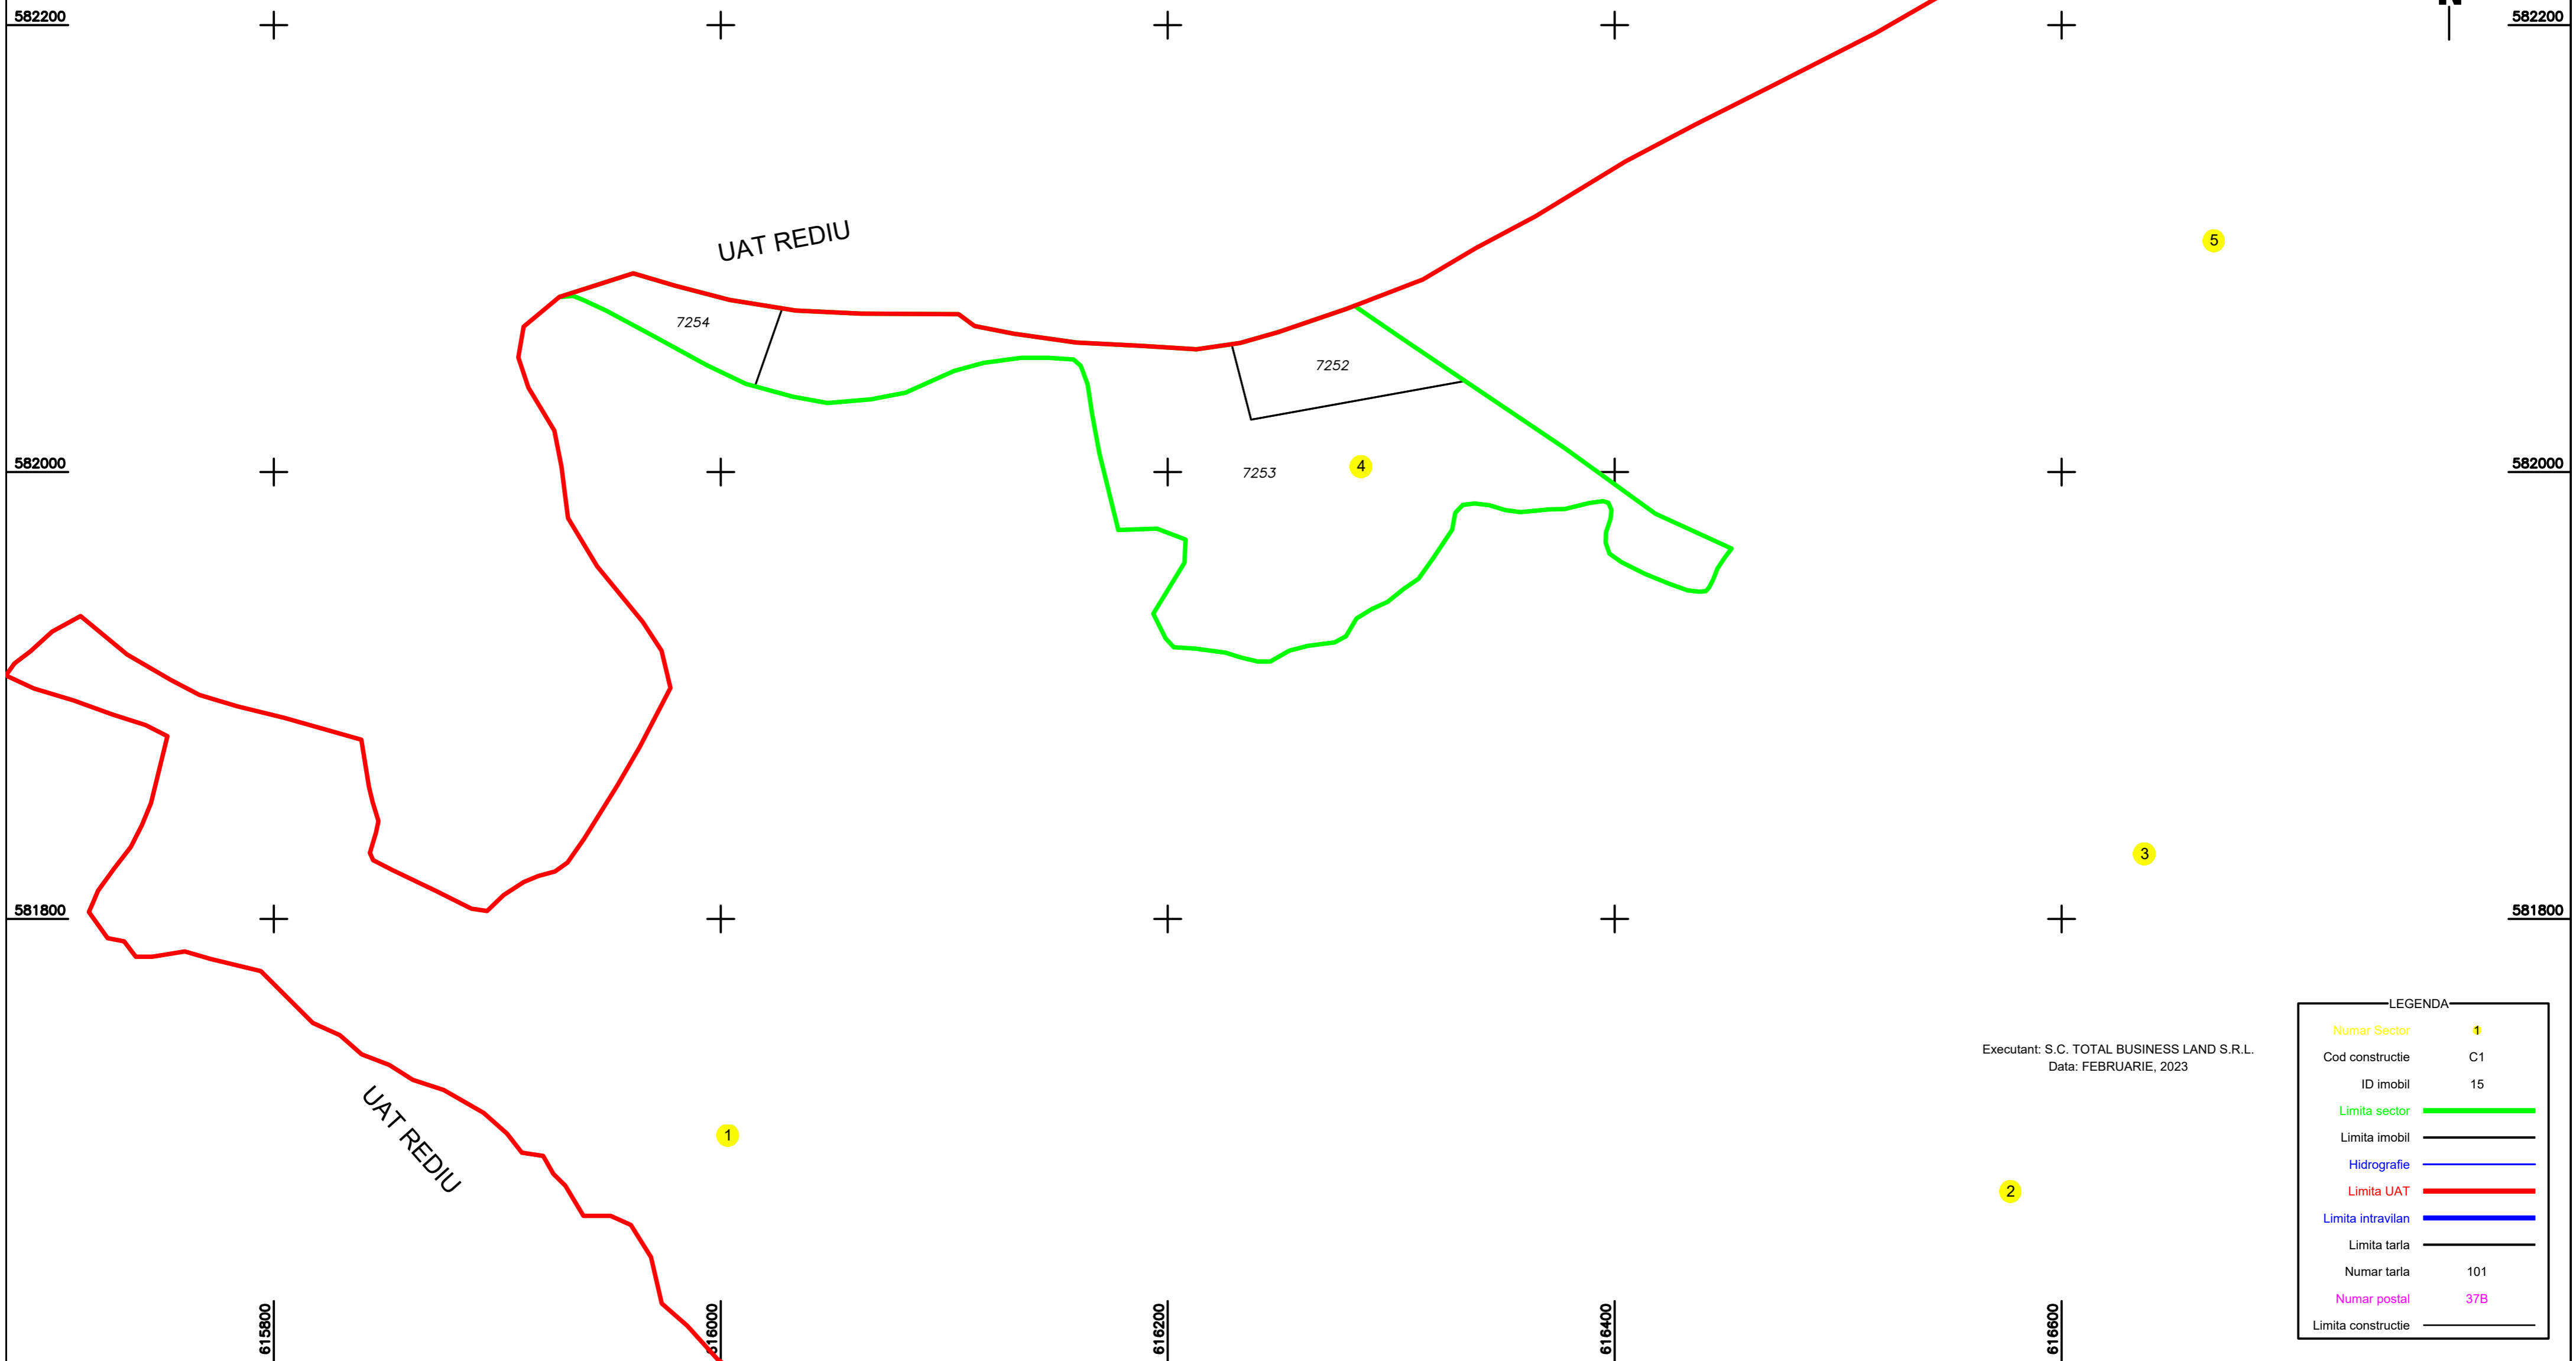

PLAN CADASTRAL

UAT: Căndesti, judetul: NEAMT, Sect. cad. 4, planșa 1

Scara 1:2000

Sistem de proiectie: stereografic 1970

Spre Publicare

Executant: S.C. TOTAL BUSINESS LAND S.R.L.
Data: FEBRUARIE, 2023

LEGENDA	
Numar Sector	1
Cod constructie	C1
ID imobil	15
Limita sector	
Limita imobil	
Hidrografie	
Limita UAT	
Limita intravilan	
Limita tarla	
Numar tarla	101
Numar postal	37B
Limita constructie	