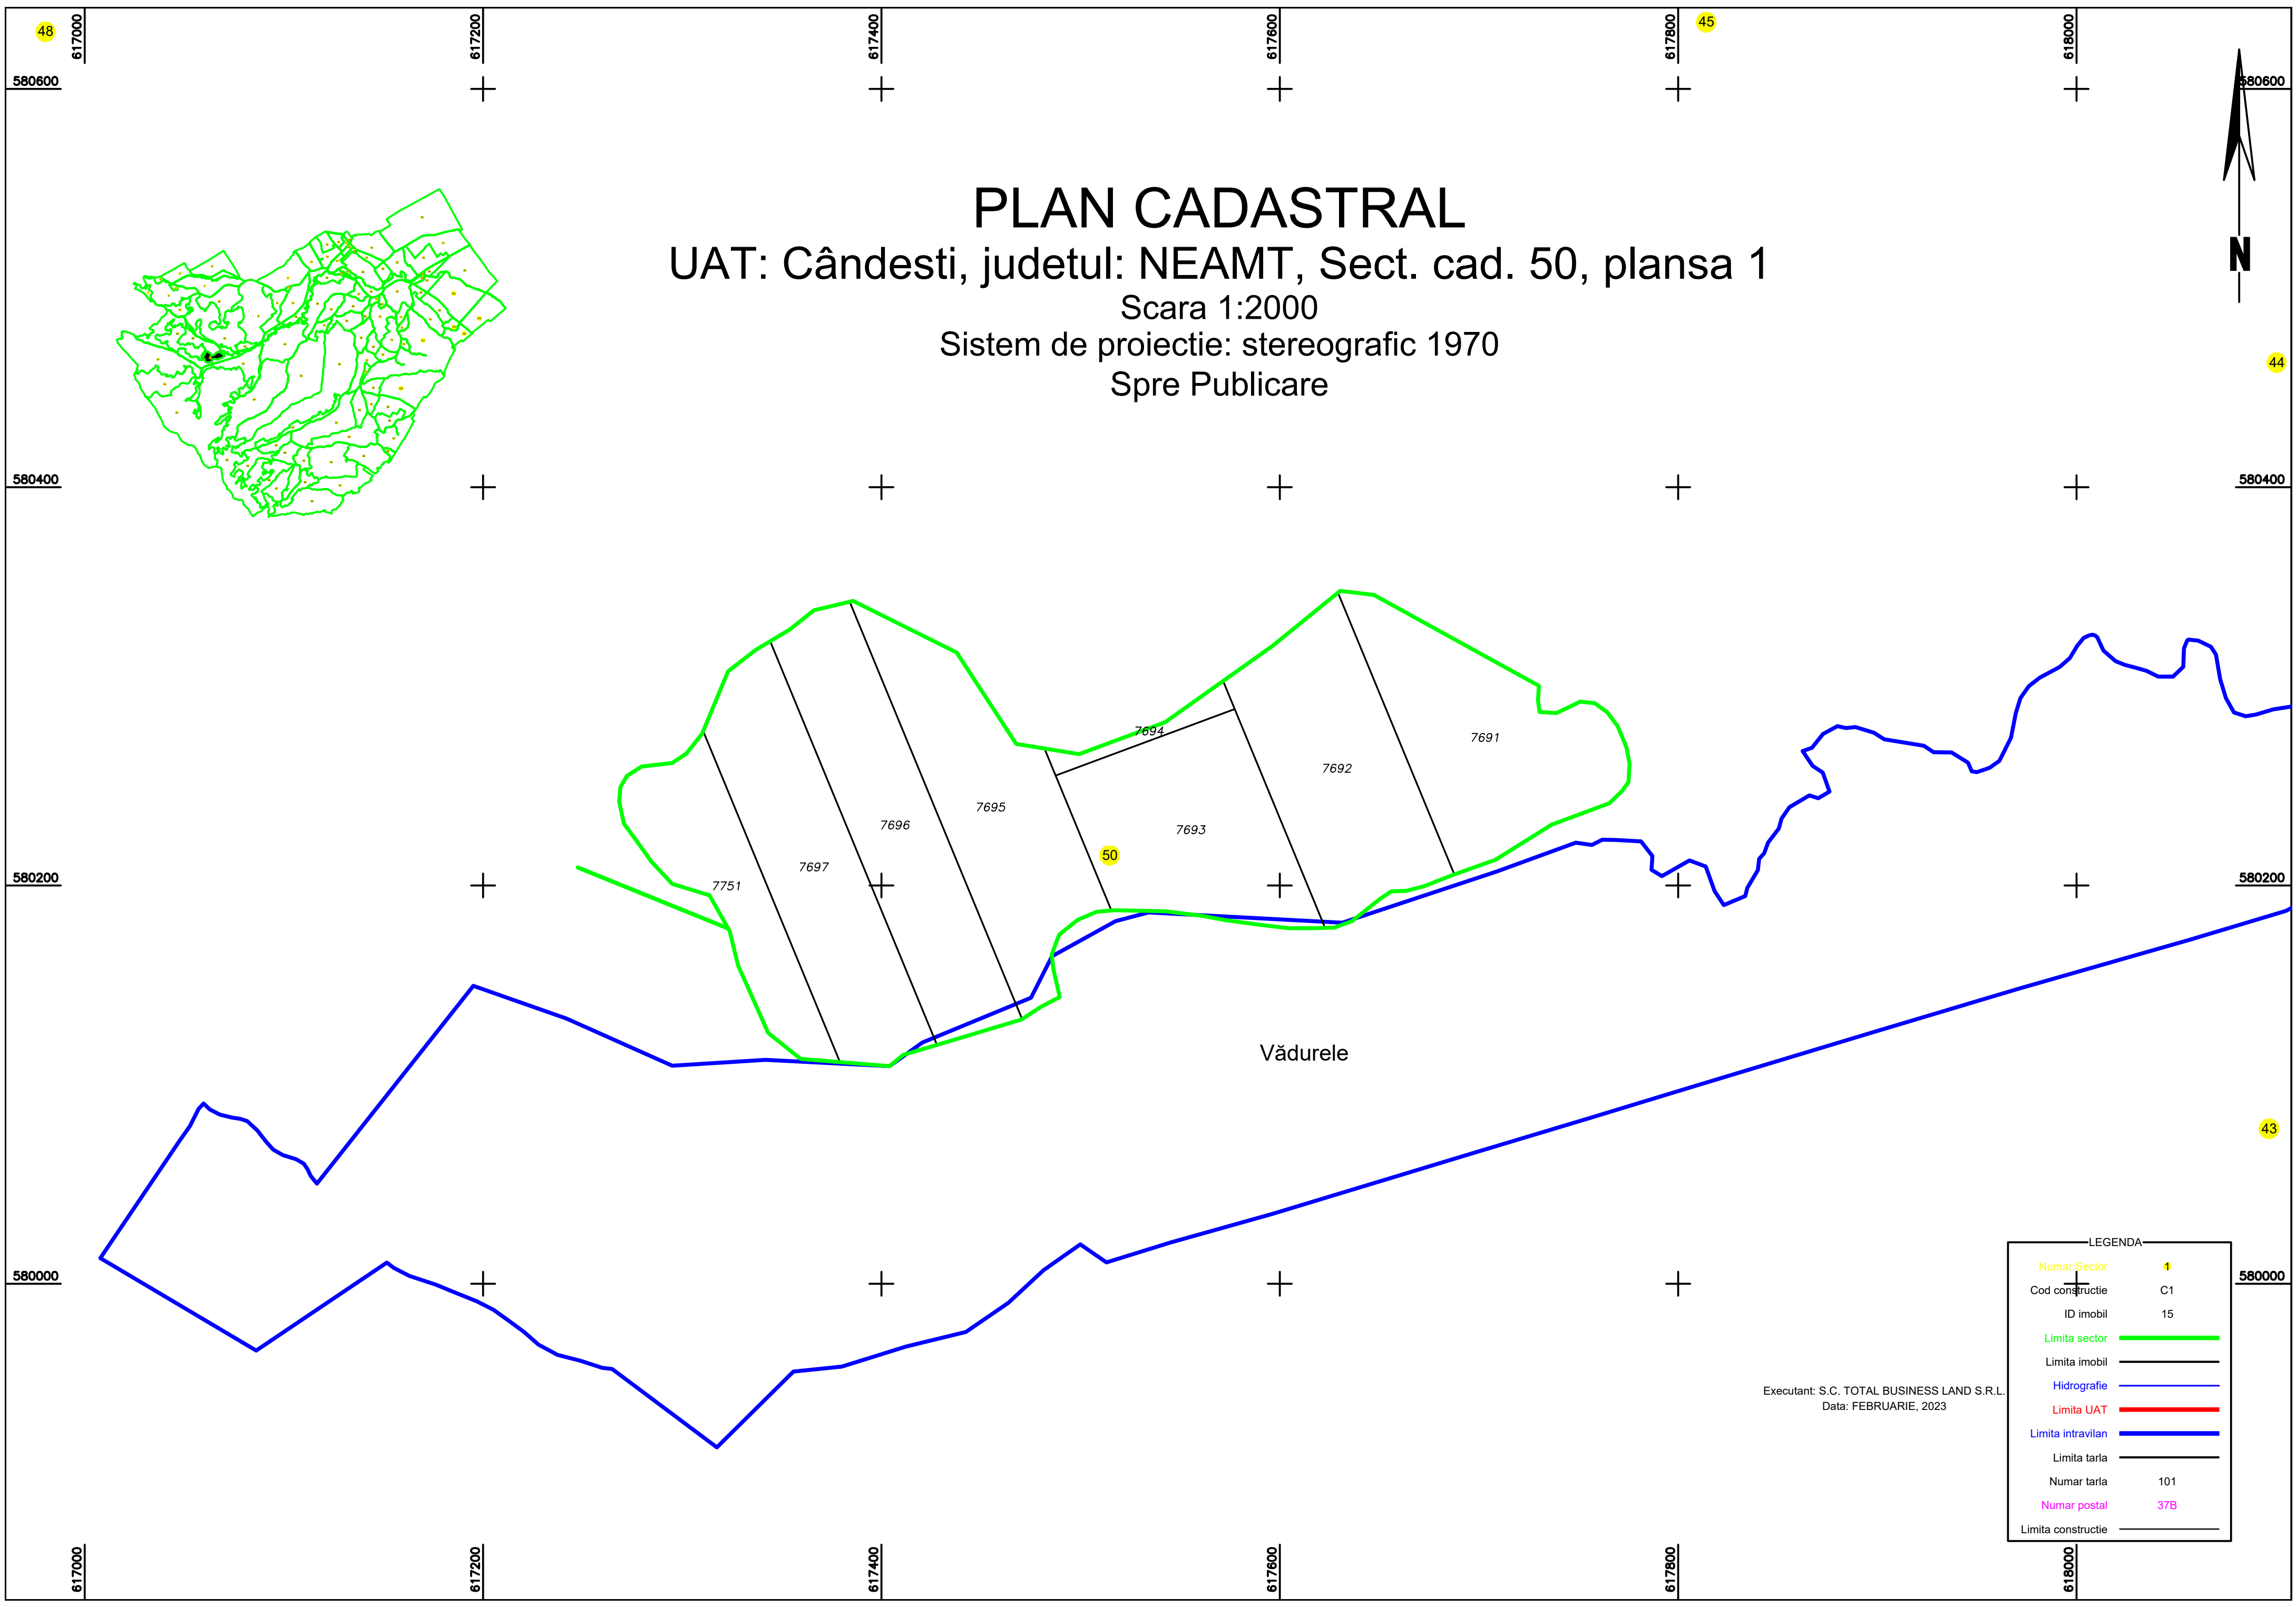

# PLAN CADASTRAL

UAT: Cândești, județul: NEAMȚ, Sect. cad. 50, planșa 1  
Scara 1:2000  
Sistem de proiectie: stereografic 1970  
Spre Publicare

LEGENDA

Numar Sector	4
Cod constructie	C1
ID imobil	15
Limita sector	
Limita imobil	
Hidrografie	
Limita UAT	
Limita intravilan	
Limita tarla	
Numar tarla	101
Numar postal	37B
Limita constructie	

Executant: S.C. TOTAL BUSINESS LAND S.R.L.  
Data: FEBRUARIE, 2023