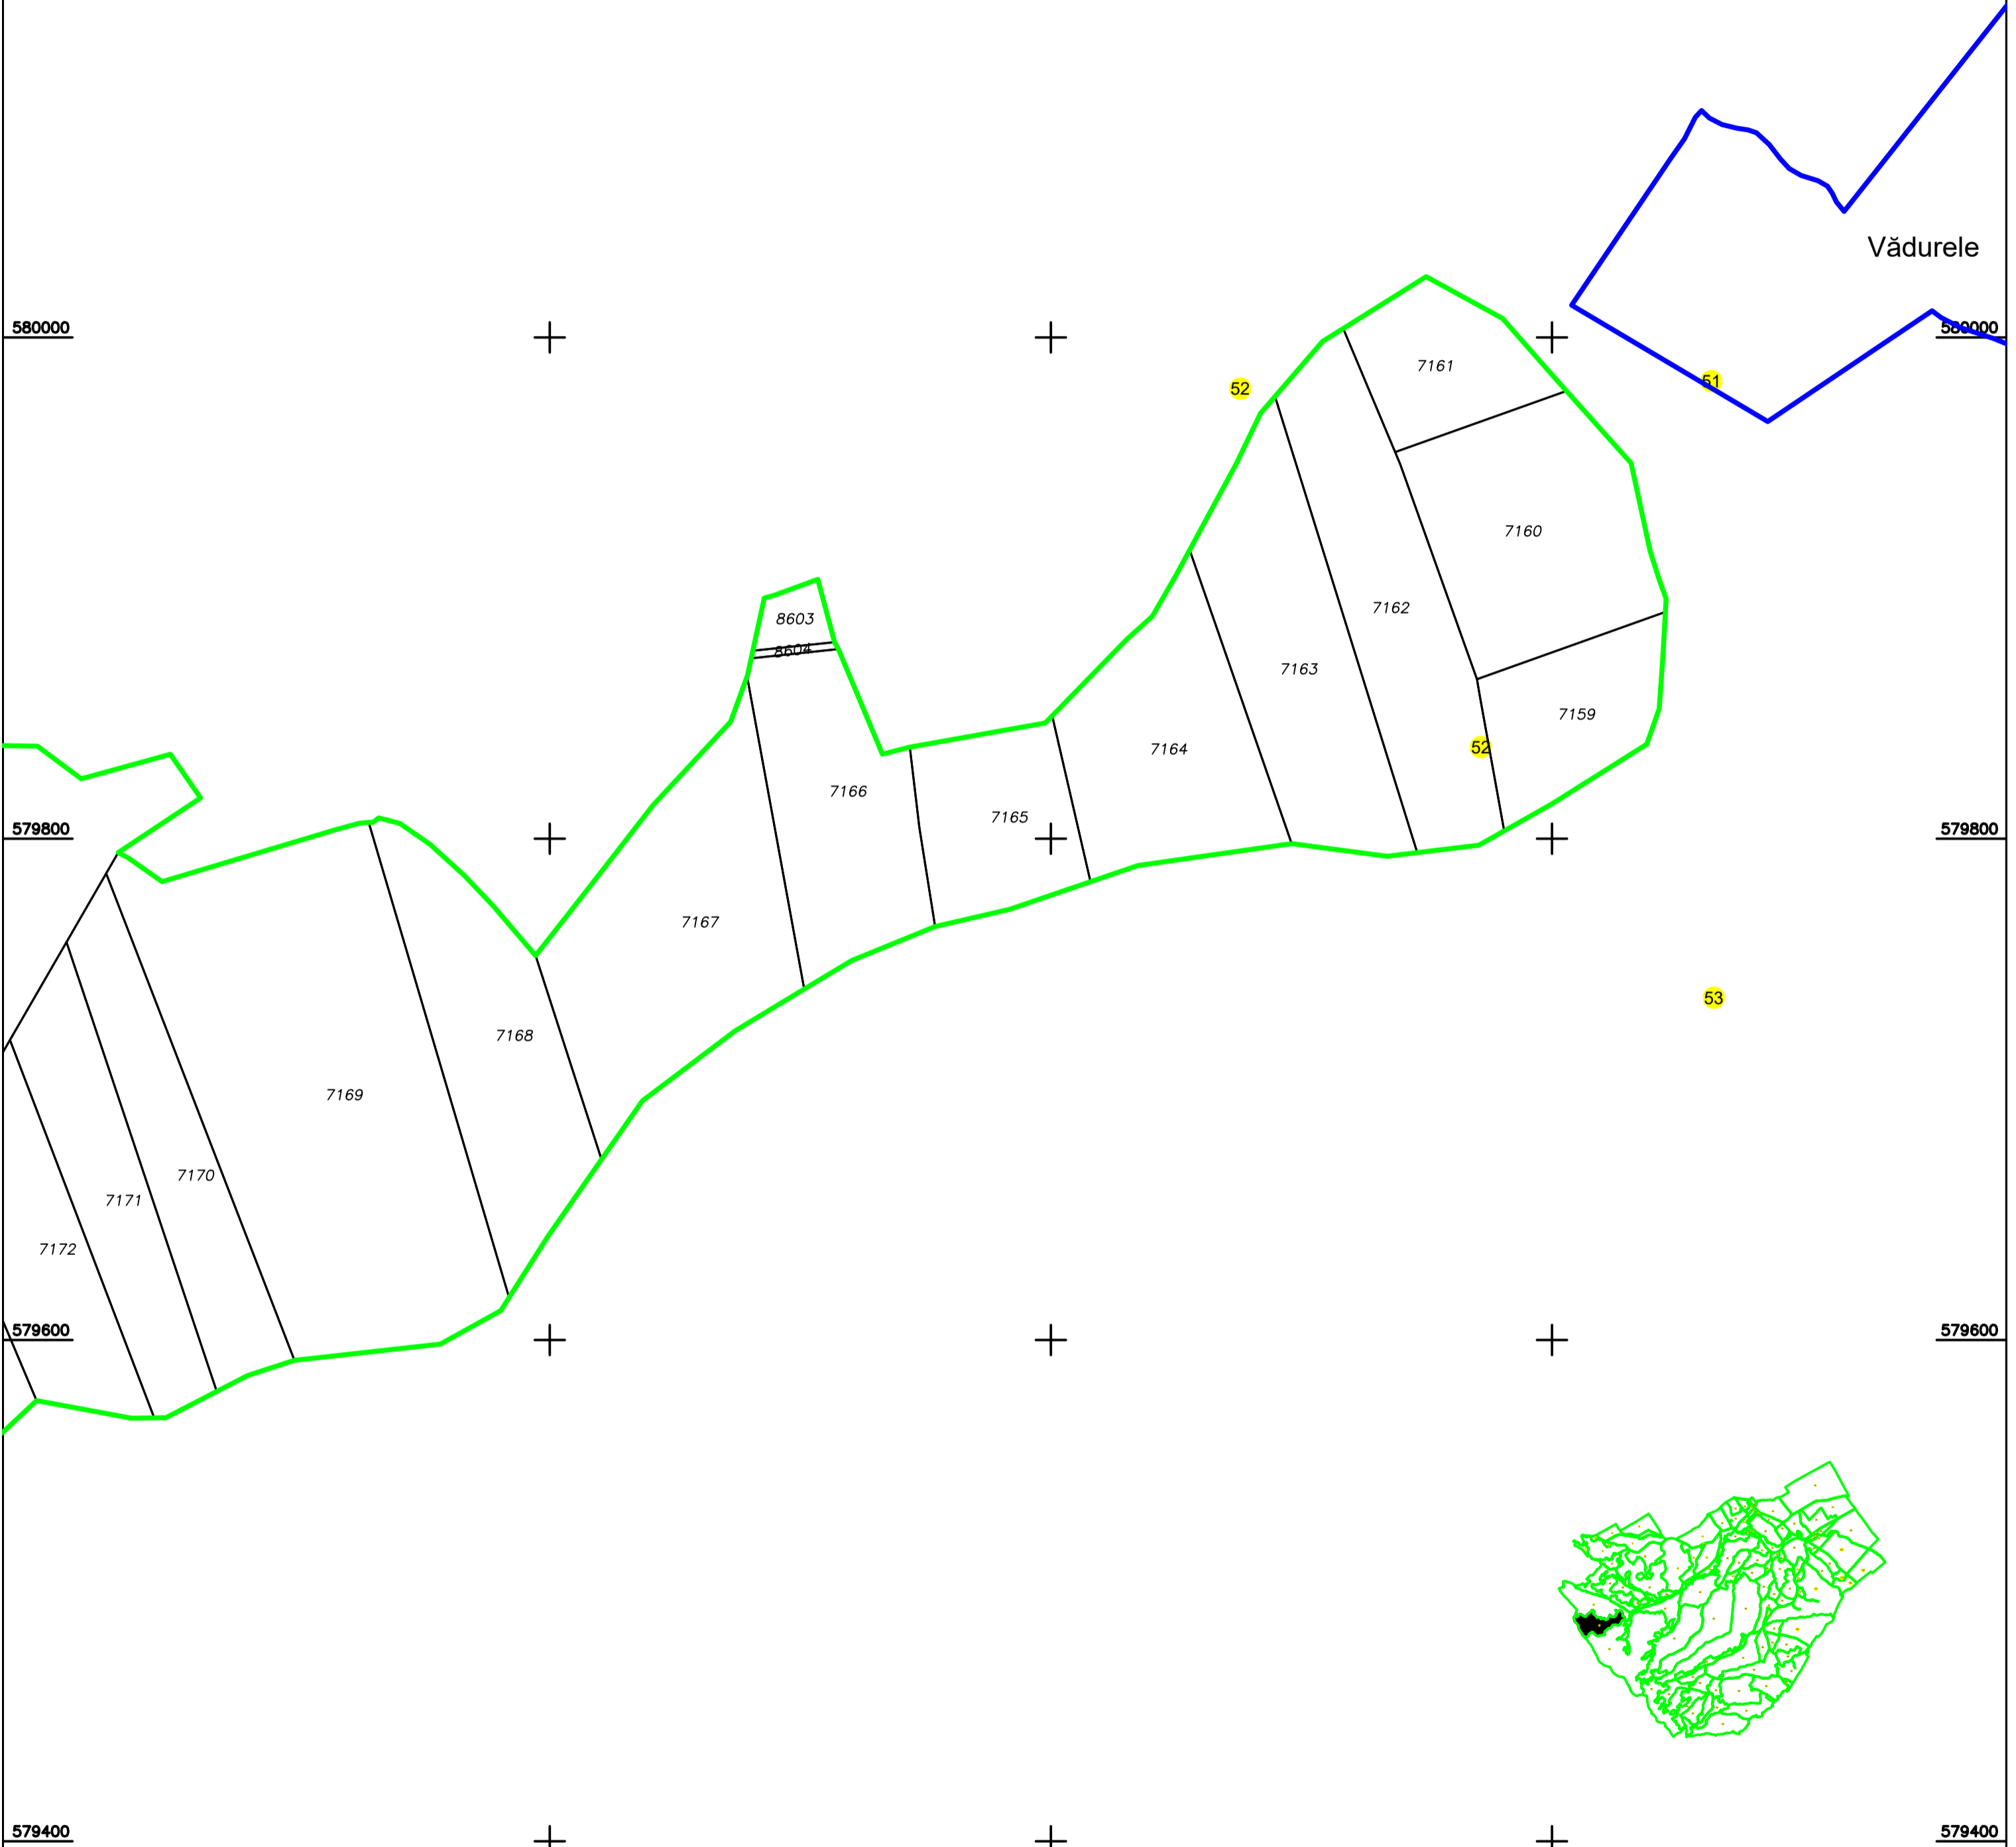

PLAN CADASTRAL

UAT: Căndesti, judetul: NEAMT, Sect. cad. 52, planşa 1

Scara 1:2000

Sistem de proiectie: stereografic 1970

Spre Publicare

49

580200

580200

580000

580000

579800

579800

579600

579600

579400

579400

616600

616600

617000

616600

616600

617000

Vădurele

Executant: S.C. TOTAL BUSINESS LAND S.R.L.
Data: FEBRUARIE, 2023