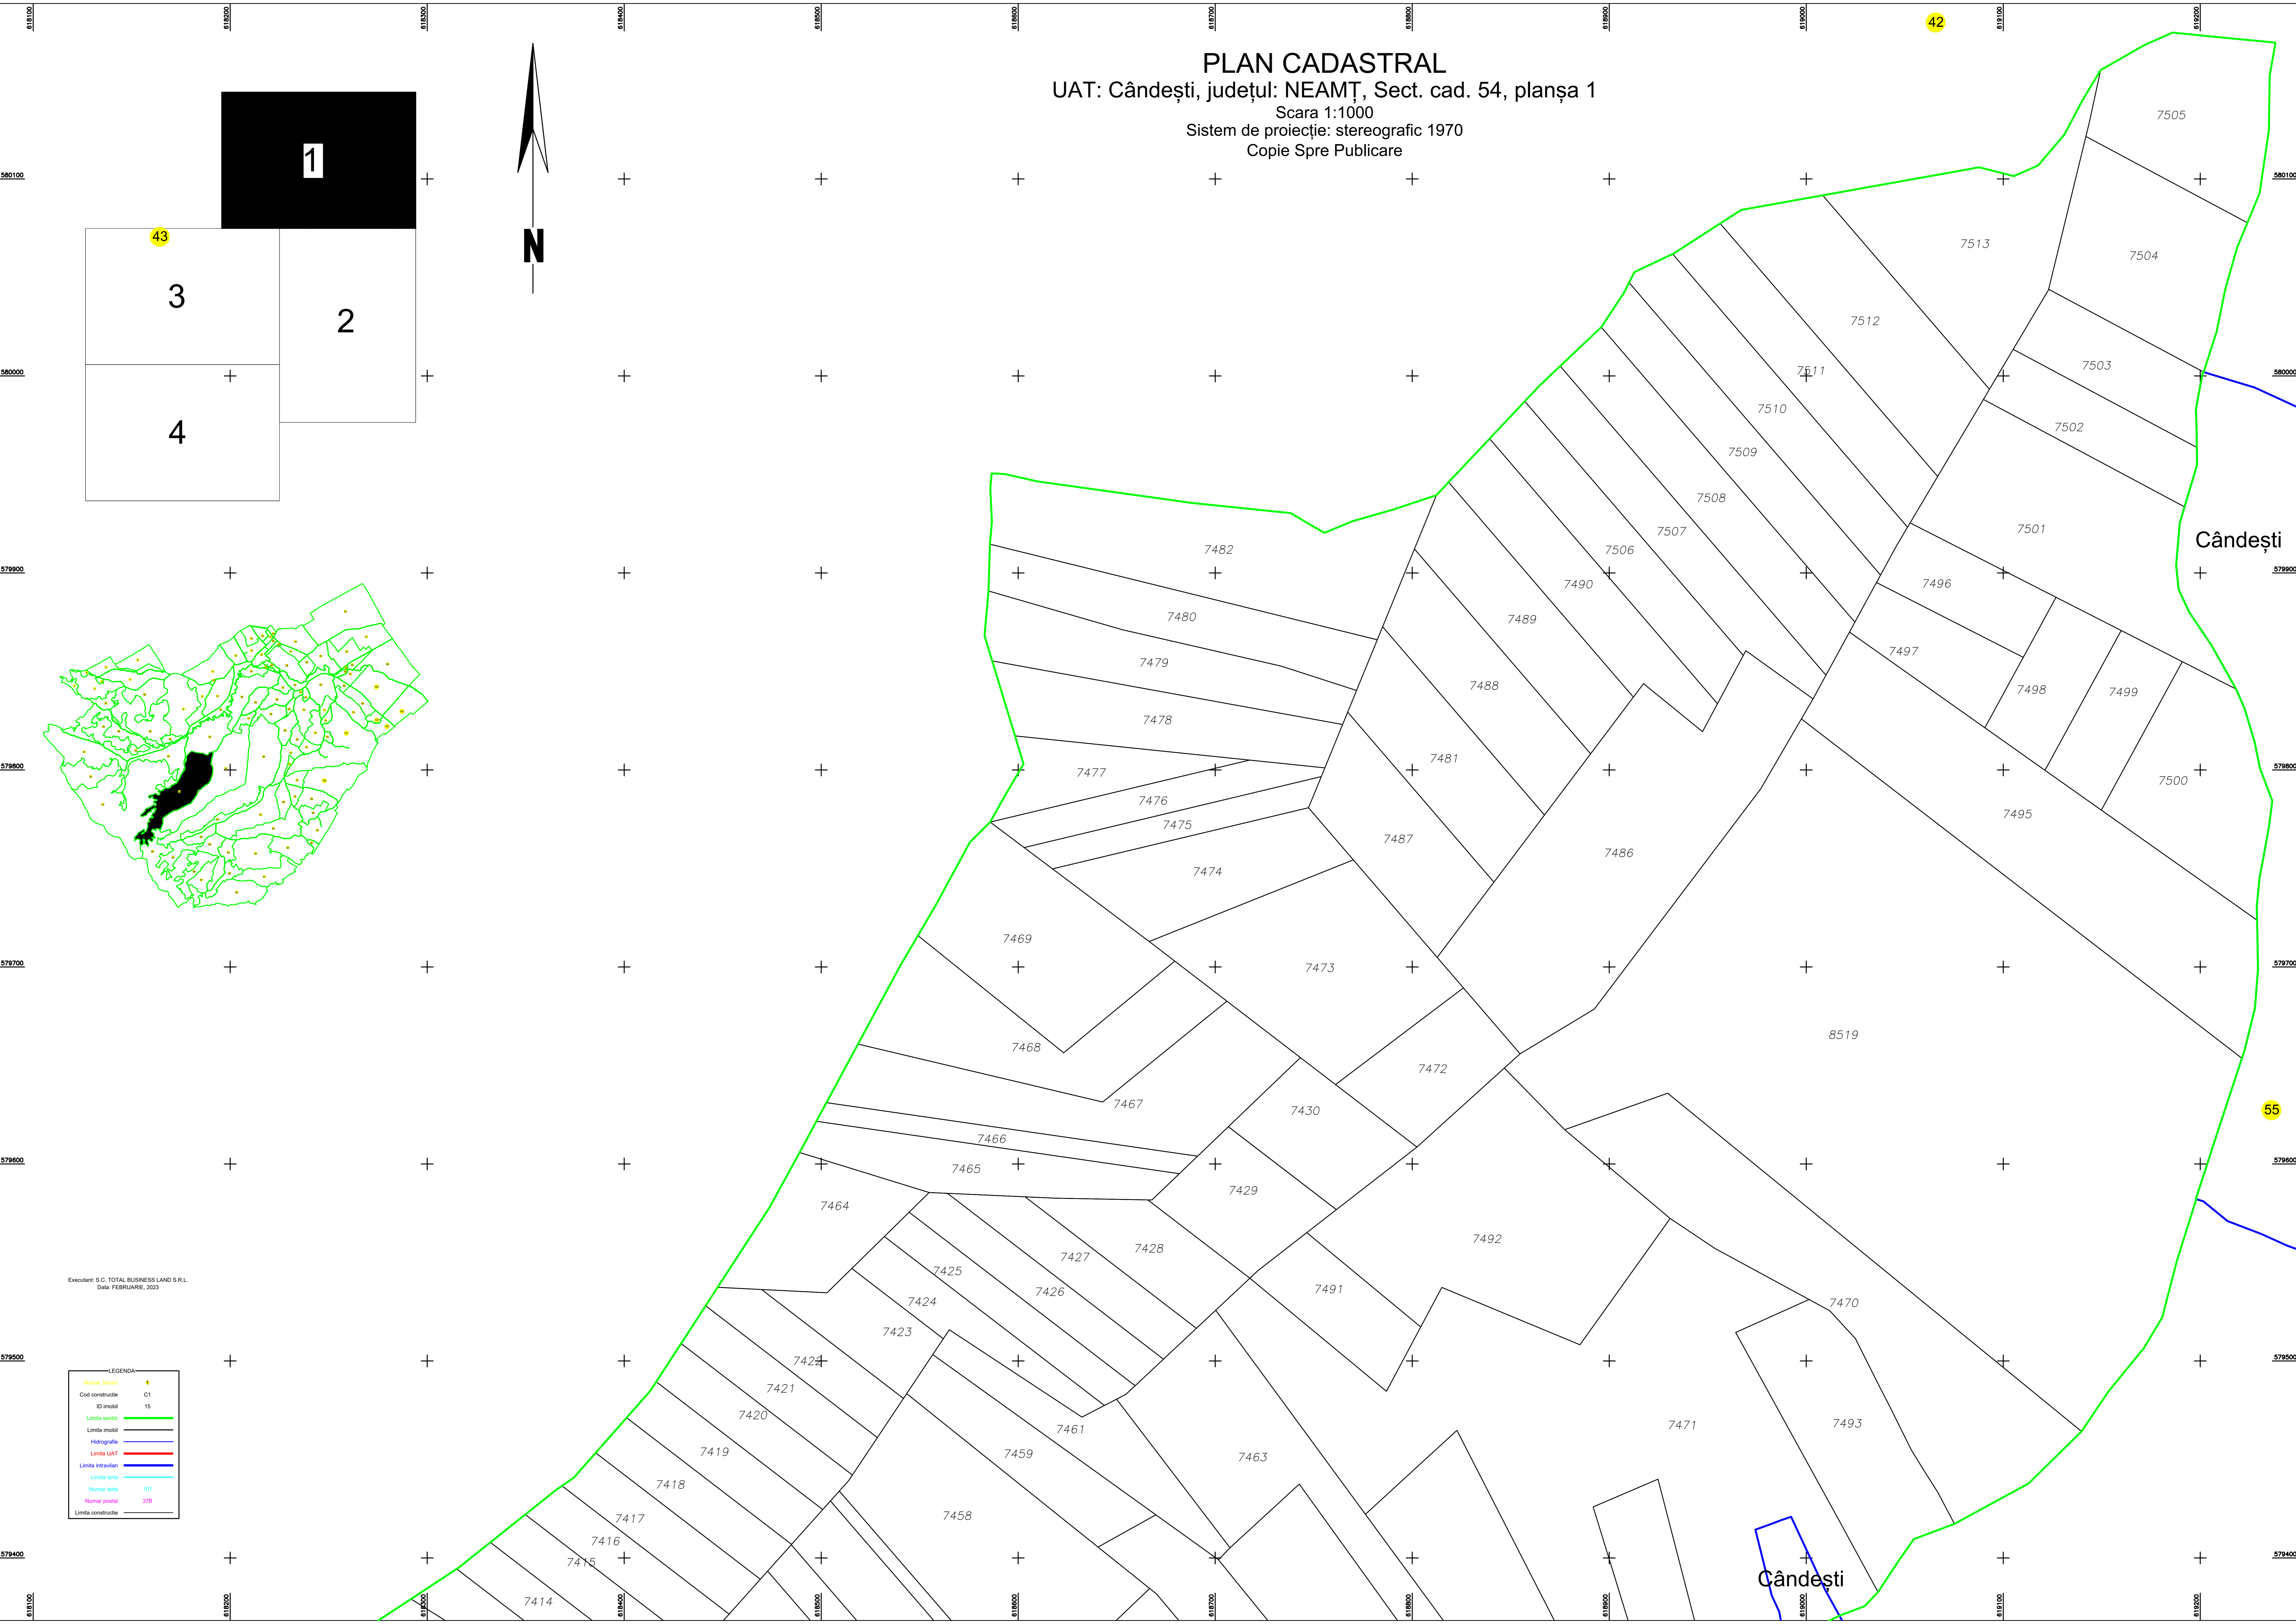

PLAN CADASTRAL
UAT: Cândești, județul: NEAMȚ, Sect. cad. 54, planșa 1
Scara 1:1000
Sistem de proiecție: stereografic 1970
Copie Spre Publicare

LEGENDA

Numar Sector	●
Cod constructie	C1
ID imobil	15
Limba sector	—
Limba imobil	—
Hidrografie	—
Limba UAT	—
Limba intravilan	—
Limba teras	—
Numar teras	101
Numar postali	378
Limba constructie	—

55

42

43

1

3

2

4

Cândești

Cândești