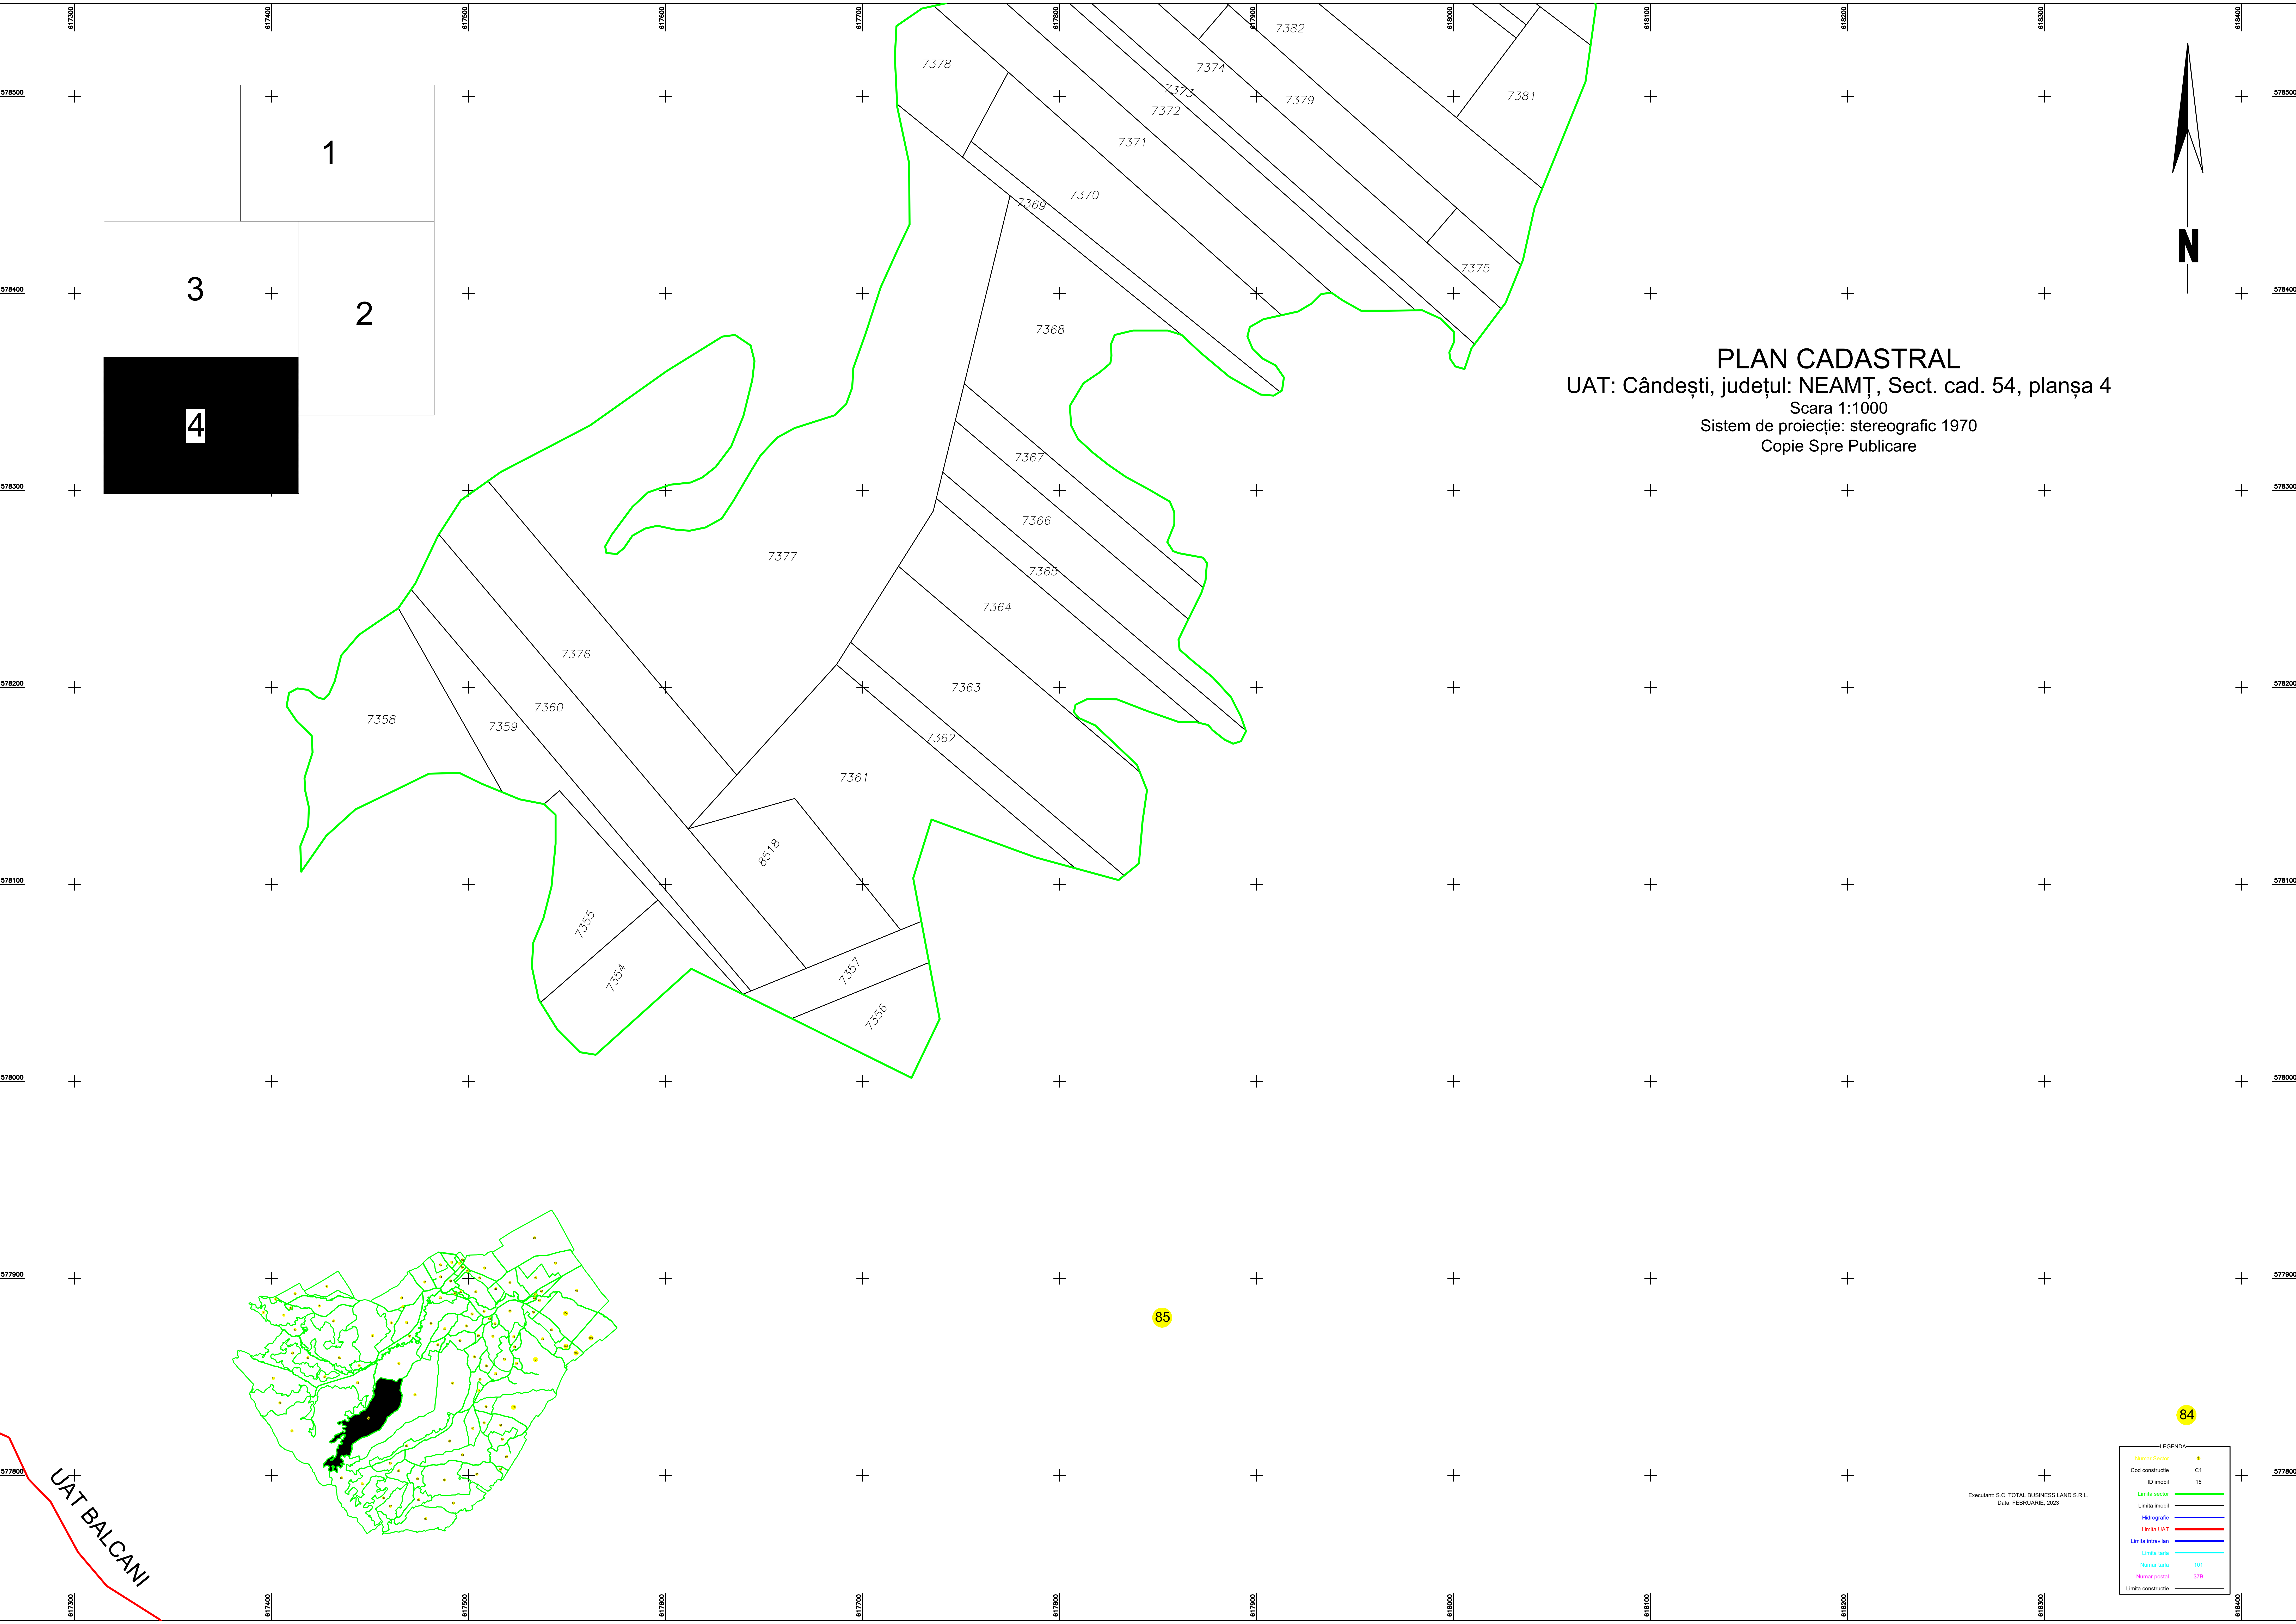

PLAN CADASTRAL
UAT: Cândești, județul: NEAMȚ, Sect. cad. 54, planșa 4
Scara 1:1000
Sistem de proiecție: stereografic 1970
Copie Spre Publicare

85

84

UAT BALCANI

LEGENDA

Numar Sector	●
Cod constructie	C1
ID imobil	15
Limita sector	—
Limita imobil	—
Hidrografe	—
Limita UAT	—
Limita intercomun	—
Limita tara	—
Numar tara	101
Numar postal	378
Limita constructie	—