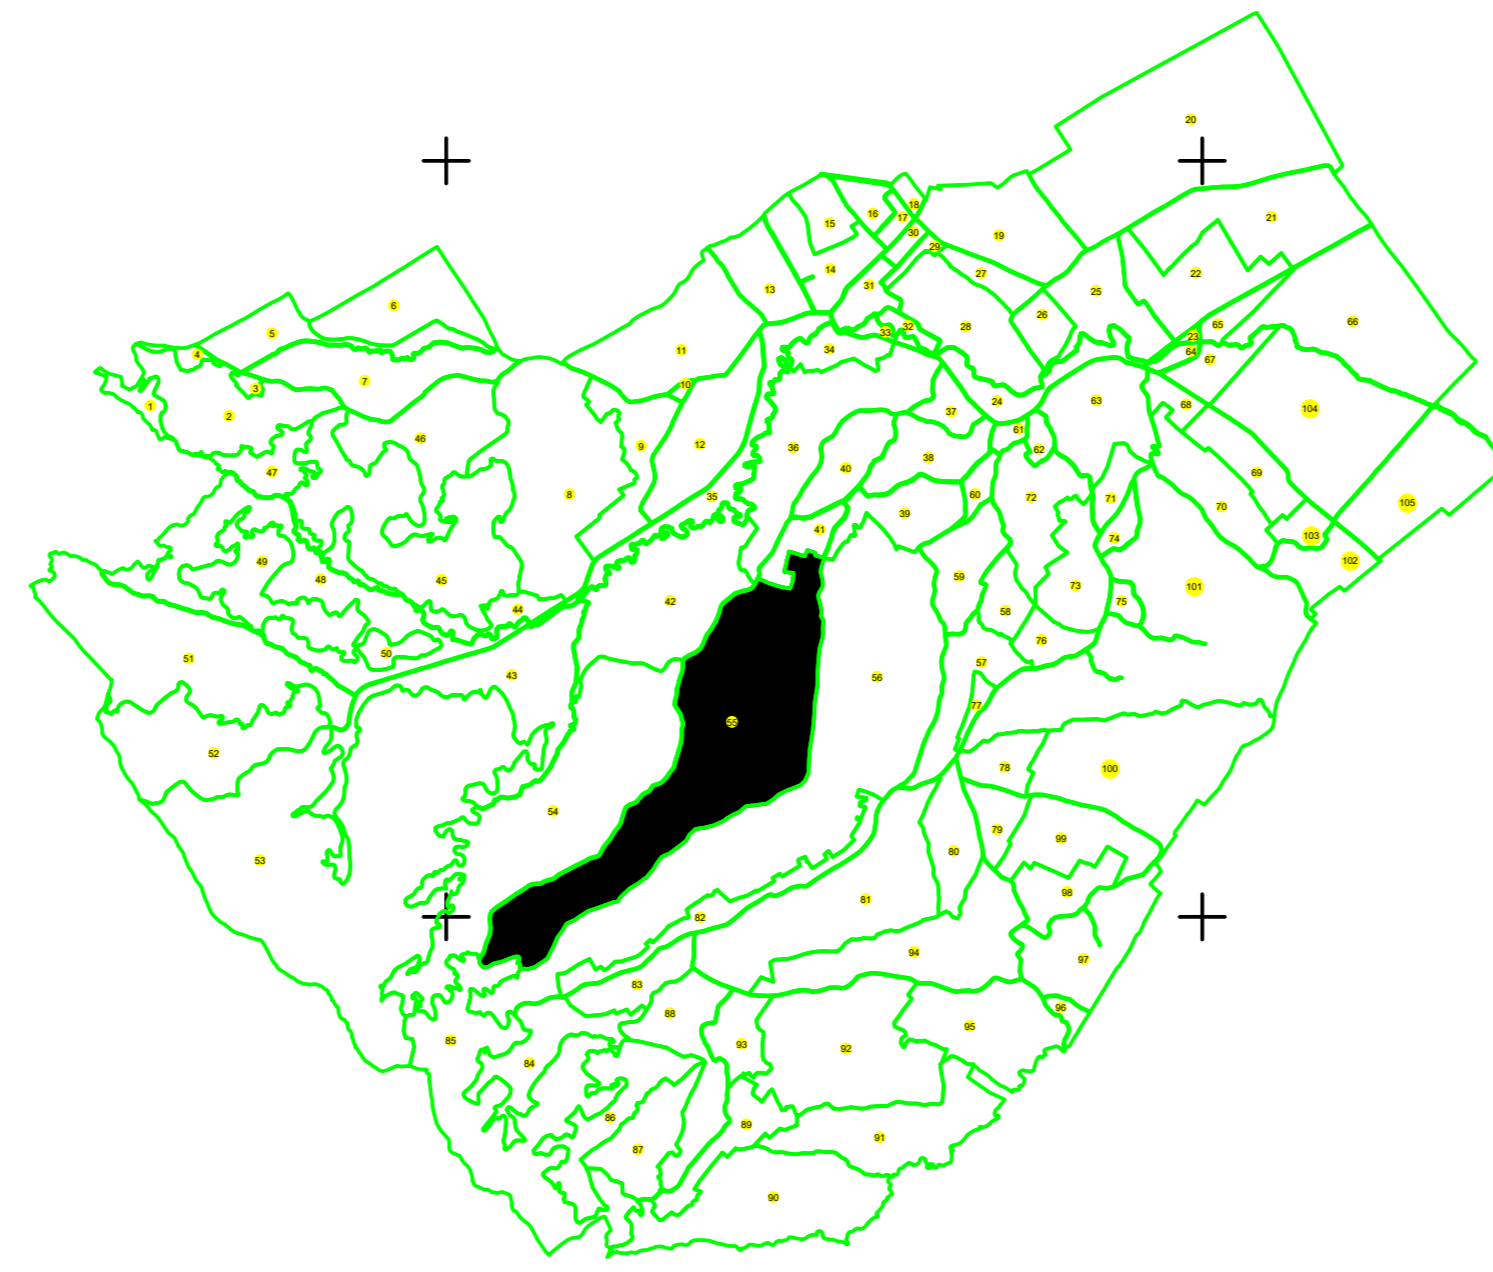

Vădurele

Vădurele

PLAN CADASTRAL

UAT: Cândești, județul: NEAMȚ, Sect. cad. 55, planșa 1
Scara 1:1000
Sistem de proiecție: stereografic 1970
Copie Spre Publicare

Cândești

N

1

2

3

4

42

41

41

36

42

41

55

Cândești

LEGENDA	
Numar Sector	+
Cod constructii	C1
ID imobil	15
Limita sector	—
Limita imobil	—
Hidrografa	—
Limita UAT	—
Limita intravilan	—
Limita tarla	—
Numar tarla	101
Numar postal	379
Limita constructii	—

7903

7868

7870

7904

7905

7906

7907

7908

7909

7910

7911

7912

7913

7914

7915

7916

7917

7918

7919

7920

7921

7922

7923

7924

7925

7926

7927

7928

7929

7930

7931

7932

7933

7934

7935

7936

7937

7938

7939

7940

7941

7942

7943

7944

7945

7946

7947

7948

7949

7950

7951

7952

7953

7954

7955

7956

7957

7958

7959

7960

7961

7962

7963

7964

7965

7966

7967

7968

7969

7970

7971

7972

7973

7974

7975

7976

7977

7978

7979

7980

7981

7982

7983

7984

7985

7986

7987

7988

7989

7990

7991

7992

7993

7994

7995

7996

7997

7998

7999

8000