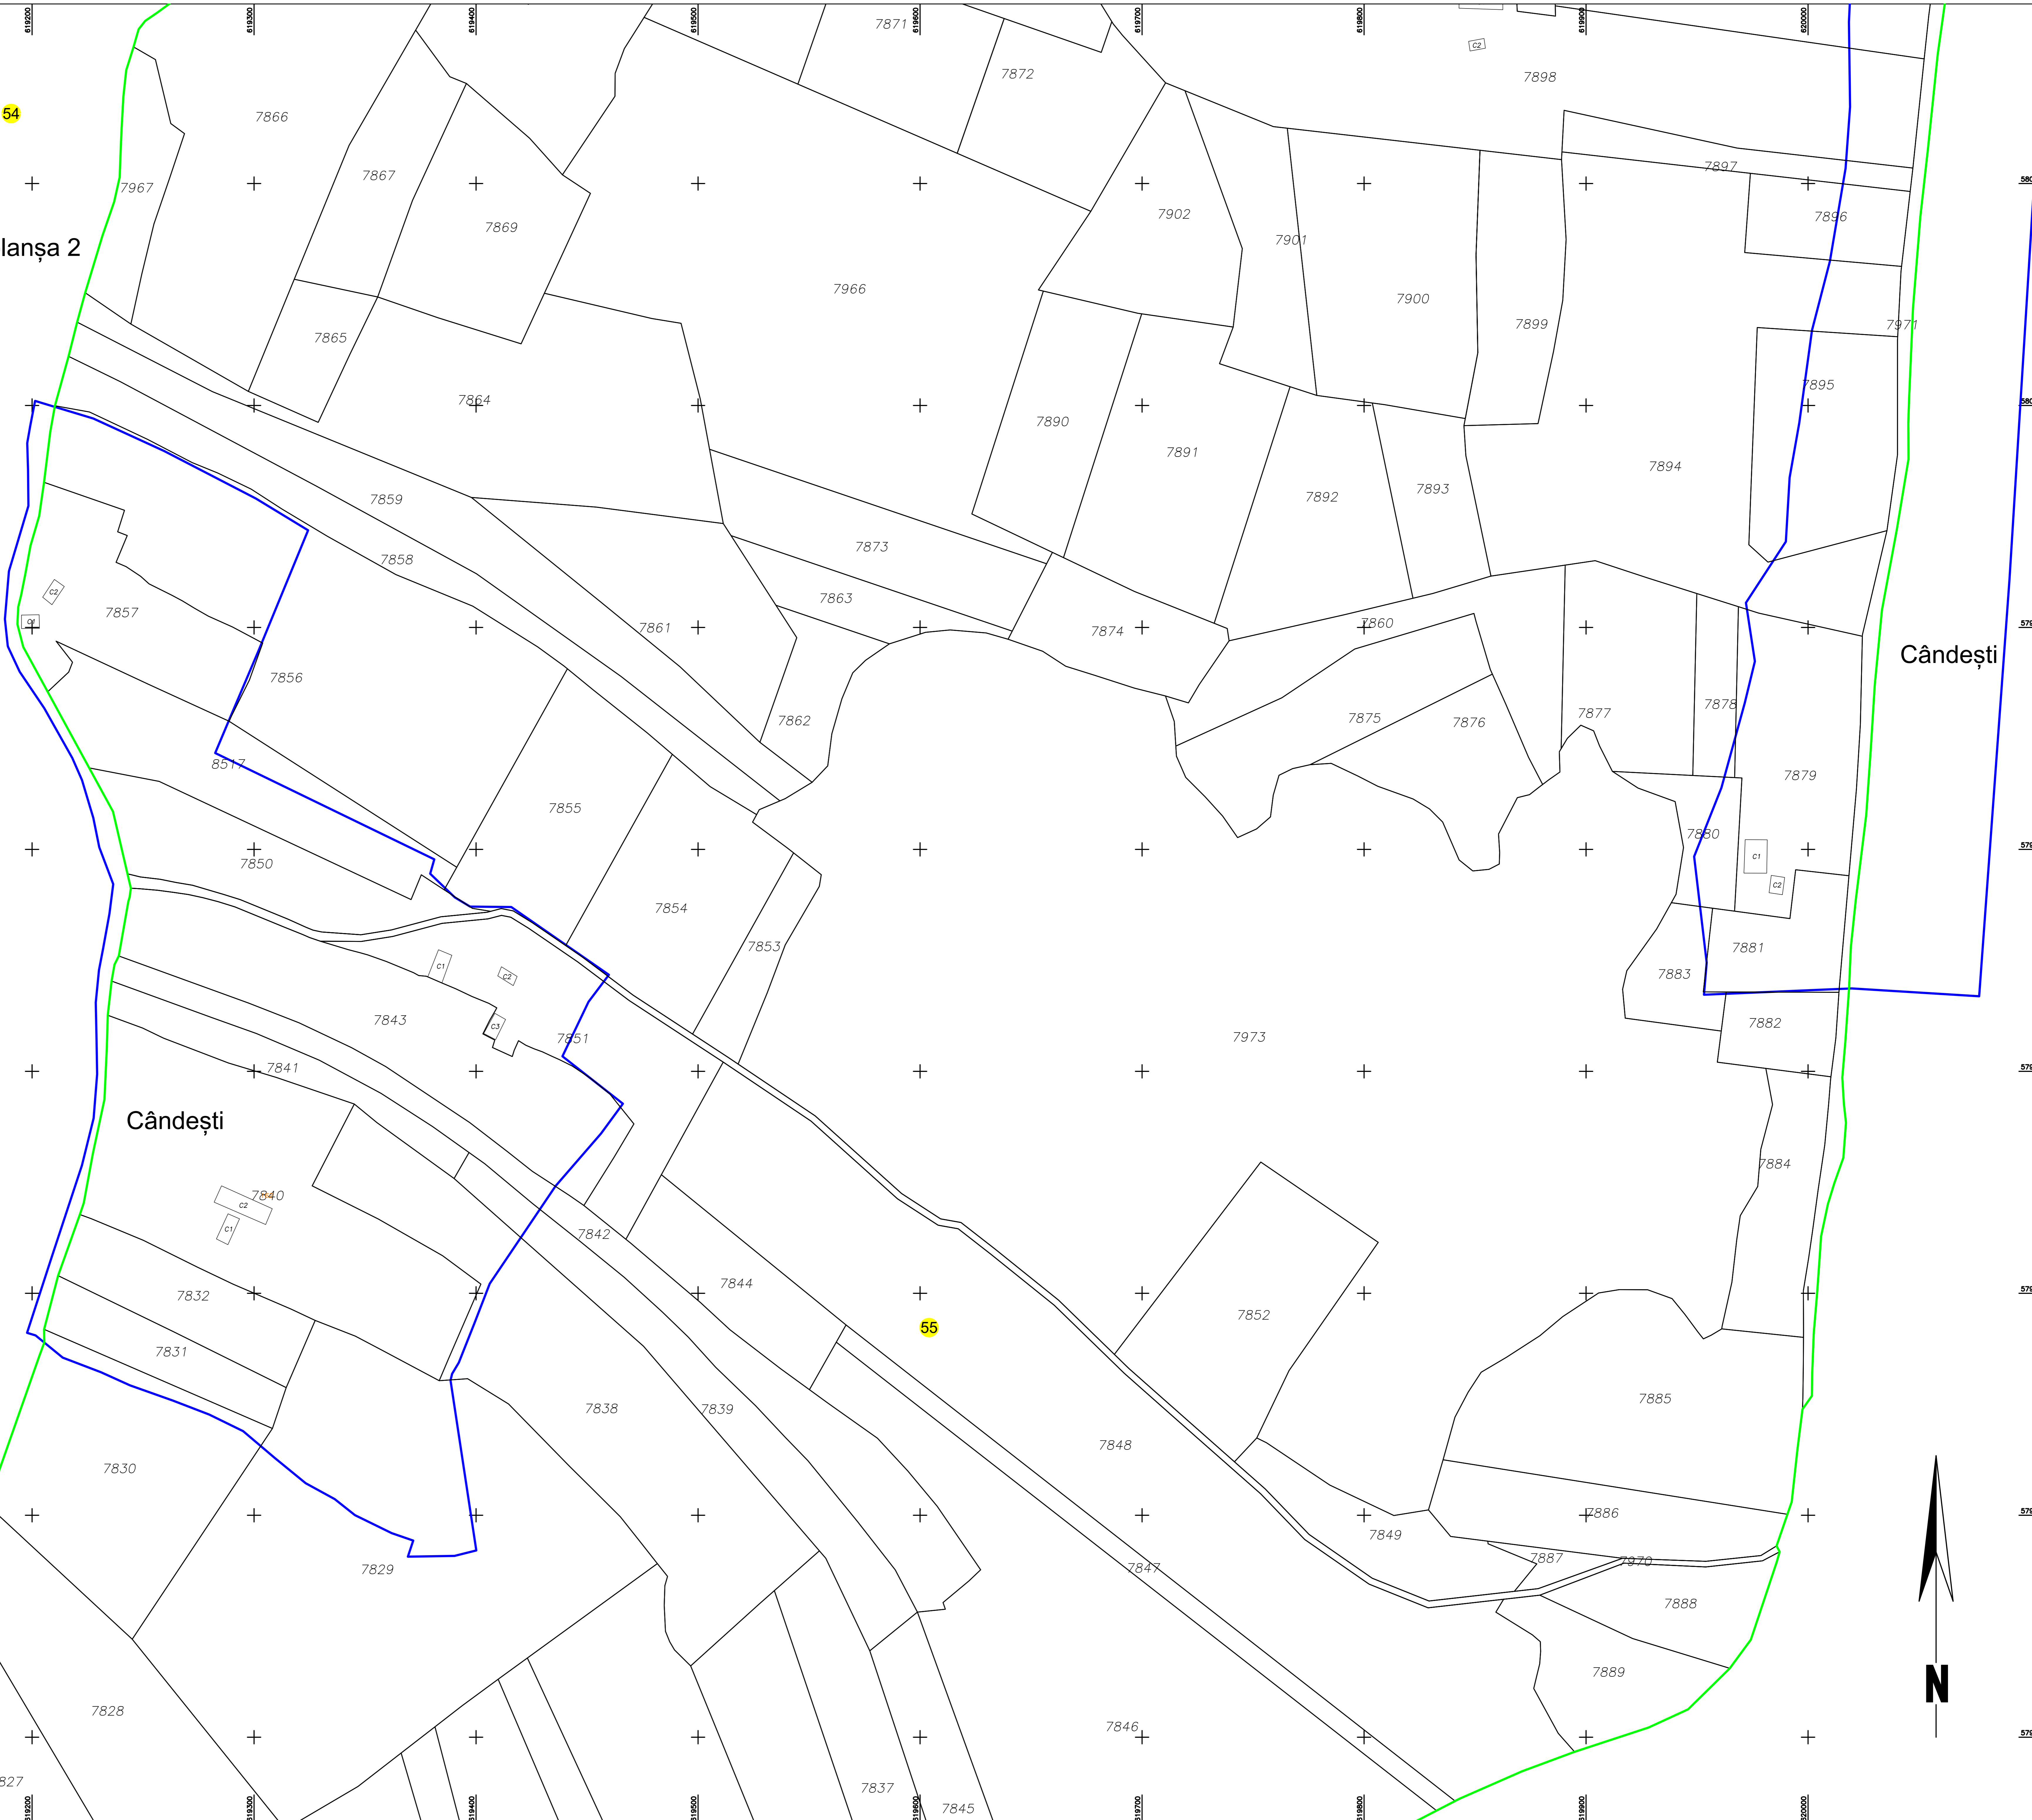

PLAN CADASTRAL

UAT: Cândești, județul: NEAMȚ, Sect. cad. 55, planșa 2

Scara 1:1000

Sistem de proiecție: stereografic 1970

Copie Spre Publicare

LEGENDA	
Numar Sector	54
Cod constructie	C1
ID imobil	15
Limita sector	—
Limita imobil	—
Hidrografie	—
Limita UAT	—
Limita intravilan	—
Limita tarla	—
Numar tarla	101
Numar parcel	378
Limita constructie	—

Cândești

Cândești

Cândești