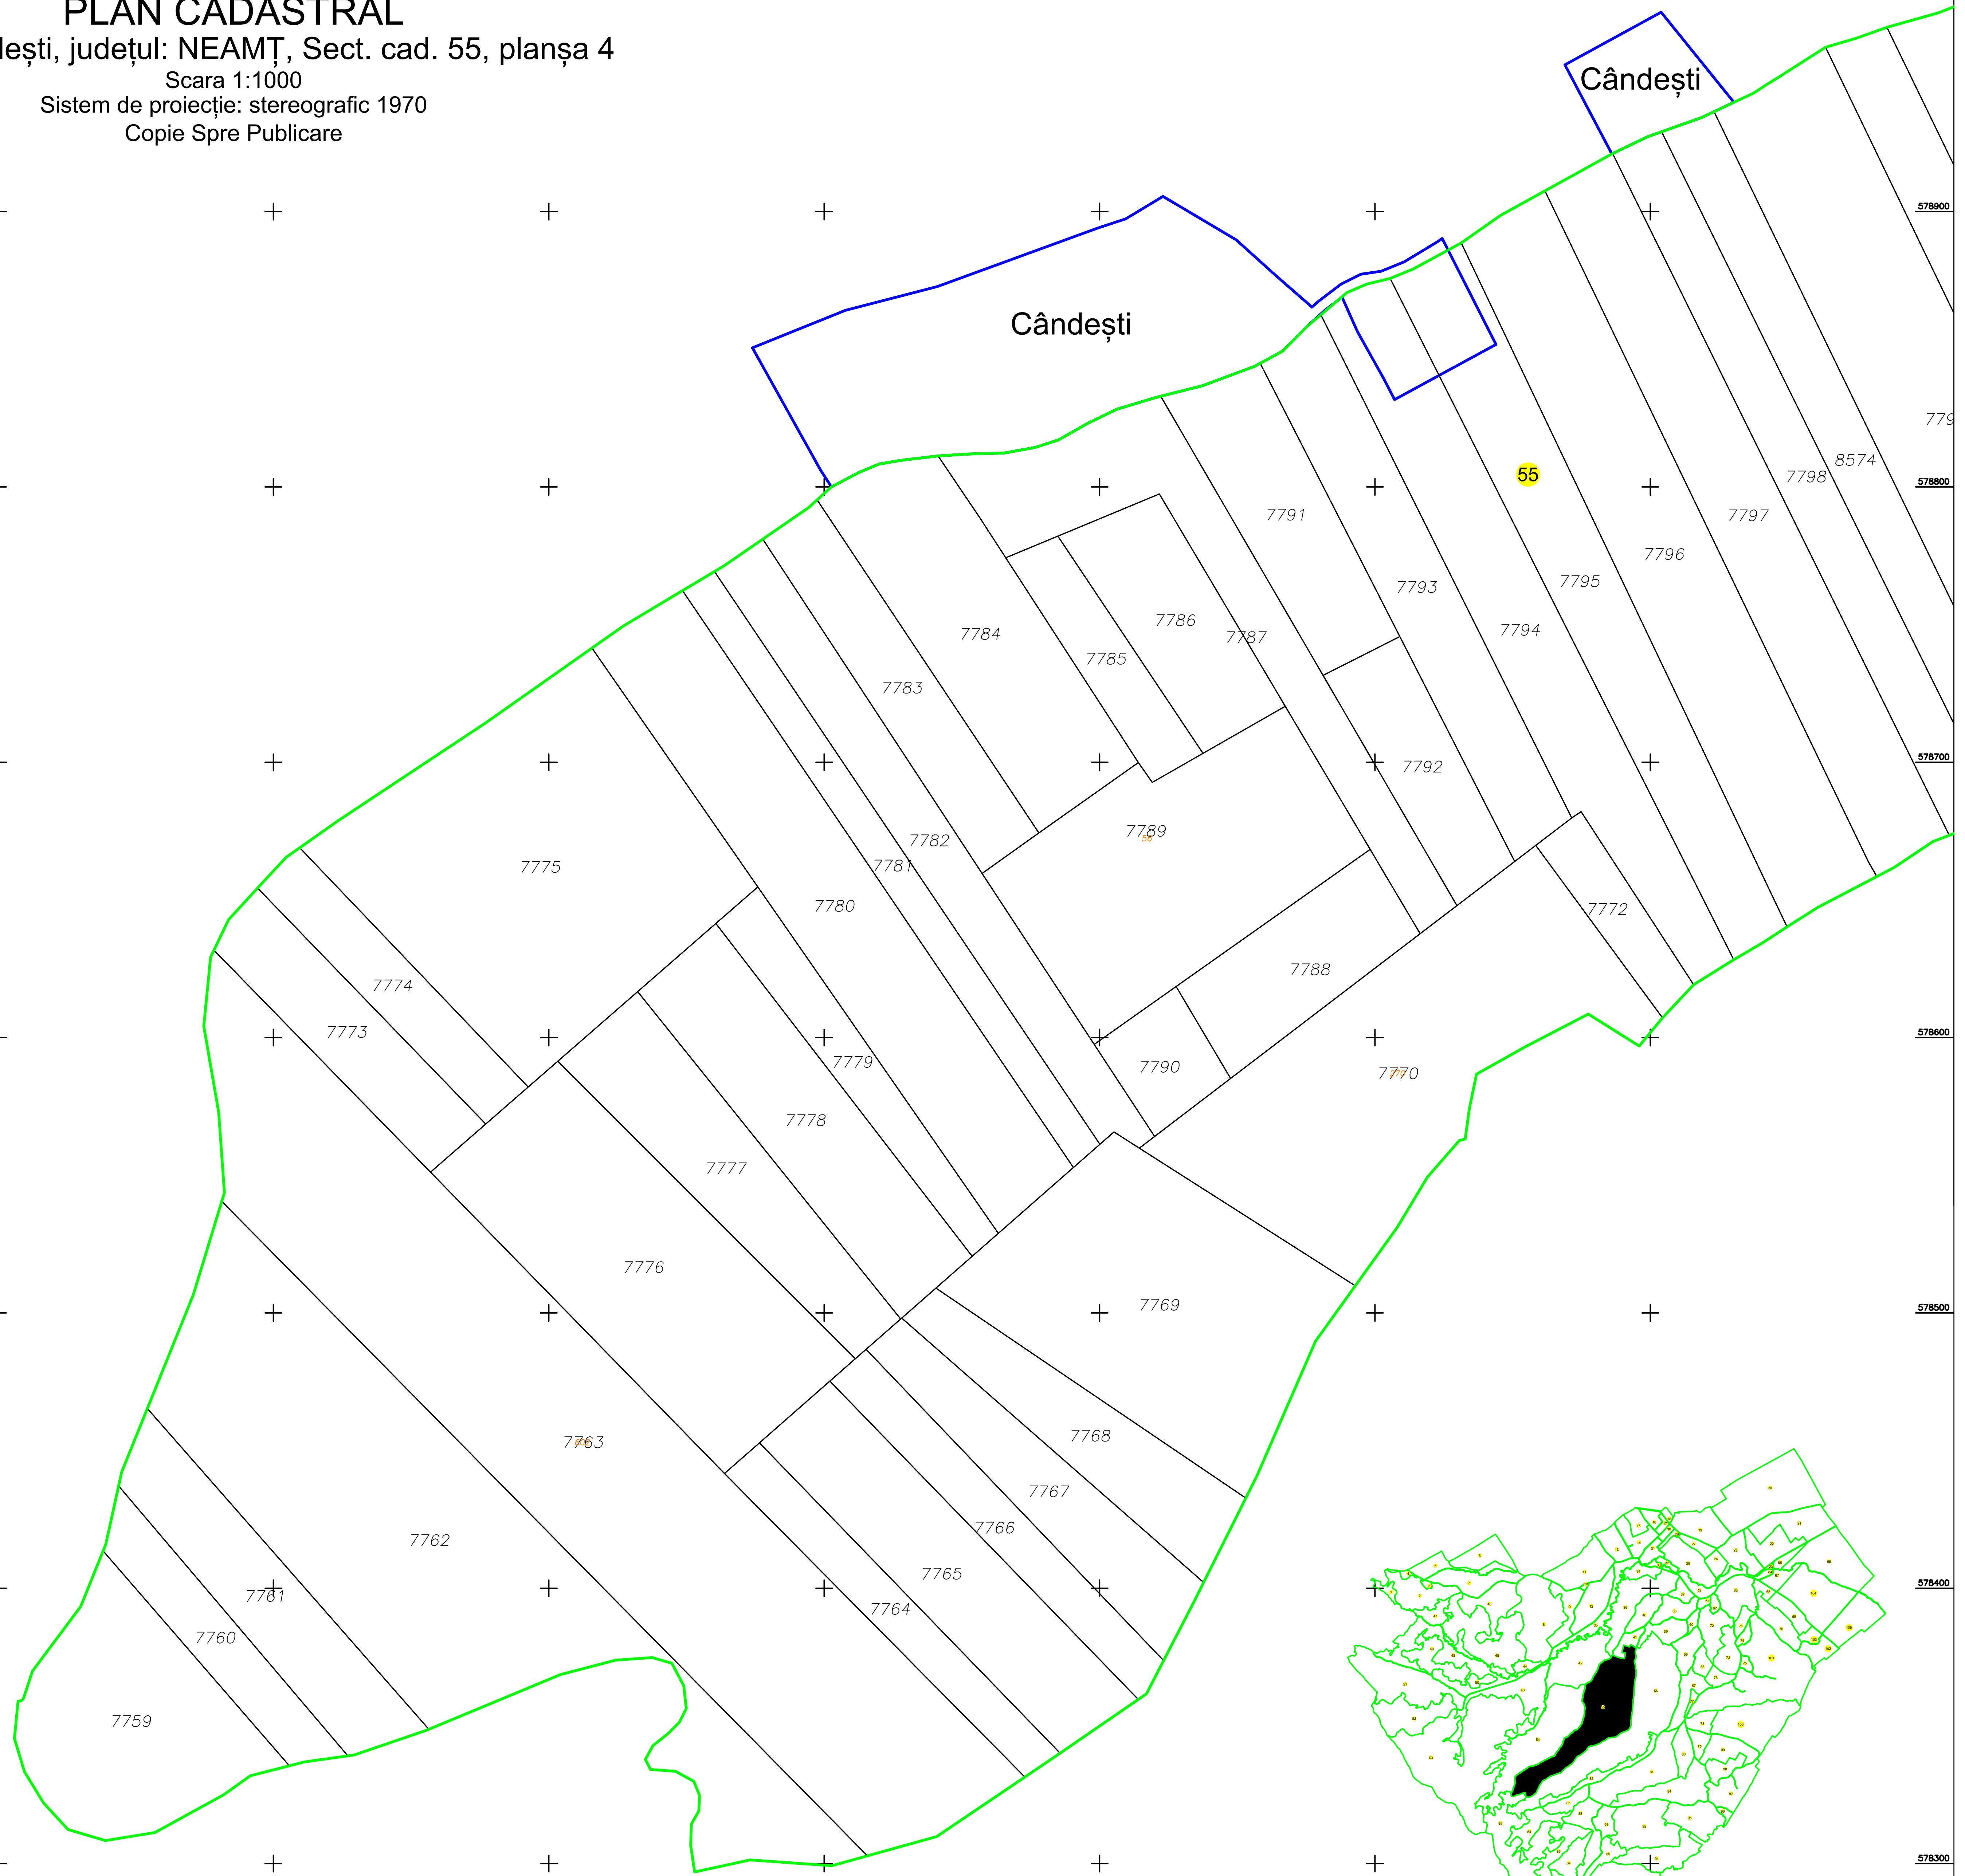

PLAN CADASTRAL
UAT: Cândești, județul: NEAMȚ, Sect. cad. 55, planșa 4
Scara 1:1000
Sistem de proiecție: stereografic 1970
Copie Spre Publicare

LEGENDA

Numar Sector	●
Cod constructie	C1
ID imobil	15
Limita sector	—
Limita imobil	—
Hidrografie	—
Limita UAT	—
Limita intravilan	—
Limita tarla	—
Numar tarla	101
Numar postal	378
Limita constructie	—

54

Cândești

Cândești

55

82

Pădureni

56