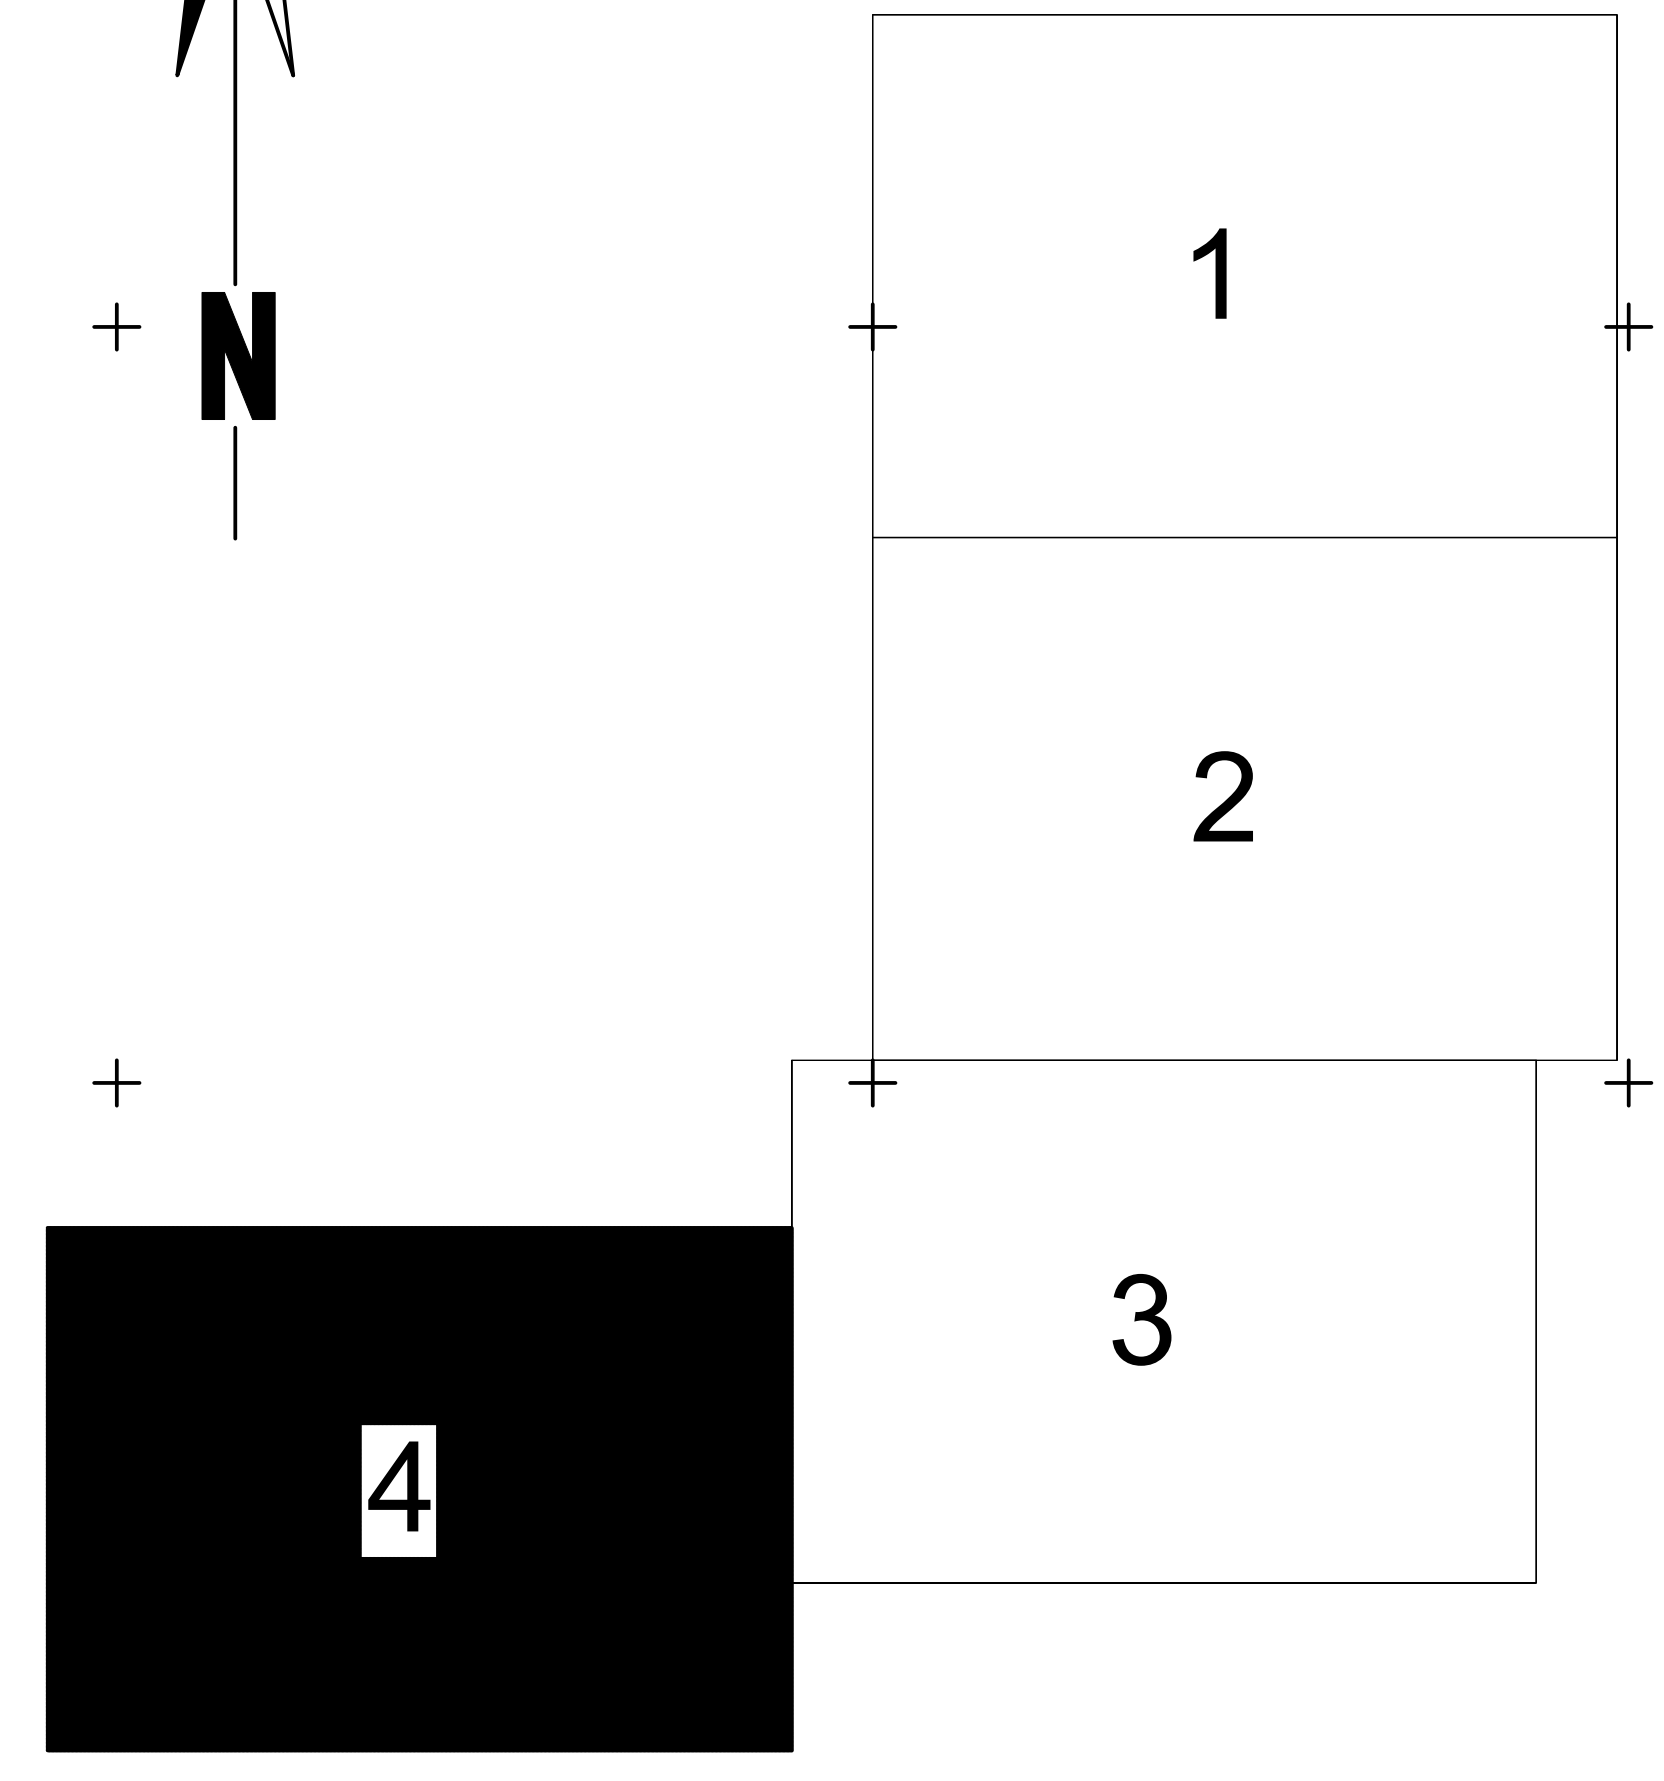

PLAN CADASTRAL
UAT: Cândești, județul: NEAMȚ, Sect. cad. 55, planșa 4
Scara 1:1000
Sistem de proiecție: stereografic 1970
Copie Spre Publicare

LEGENDA

Numar Sector	●
Cod constructie	C1
ID imobil	15
Limita sector	—
Limita imobil	—
Hidrografie	—
Limita UAT	—
Limita intravilan	—
Limita tarla	—
Numar tarla	101
Numar postal	378
Limita constructie	—

54

Cândești

Cândești

55

82

Pădureni

56