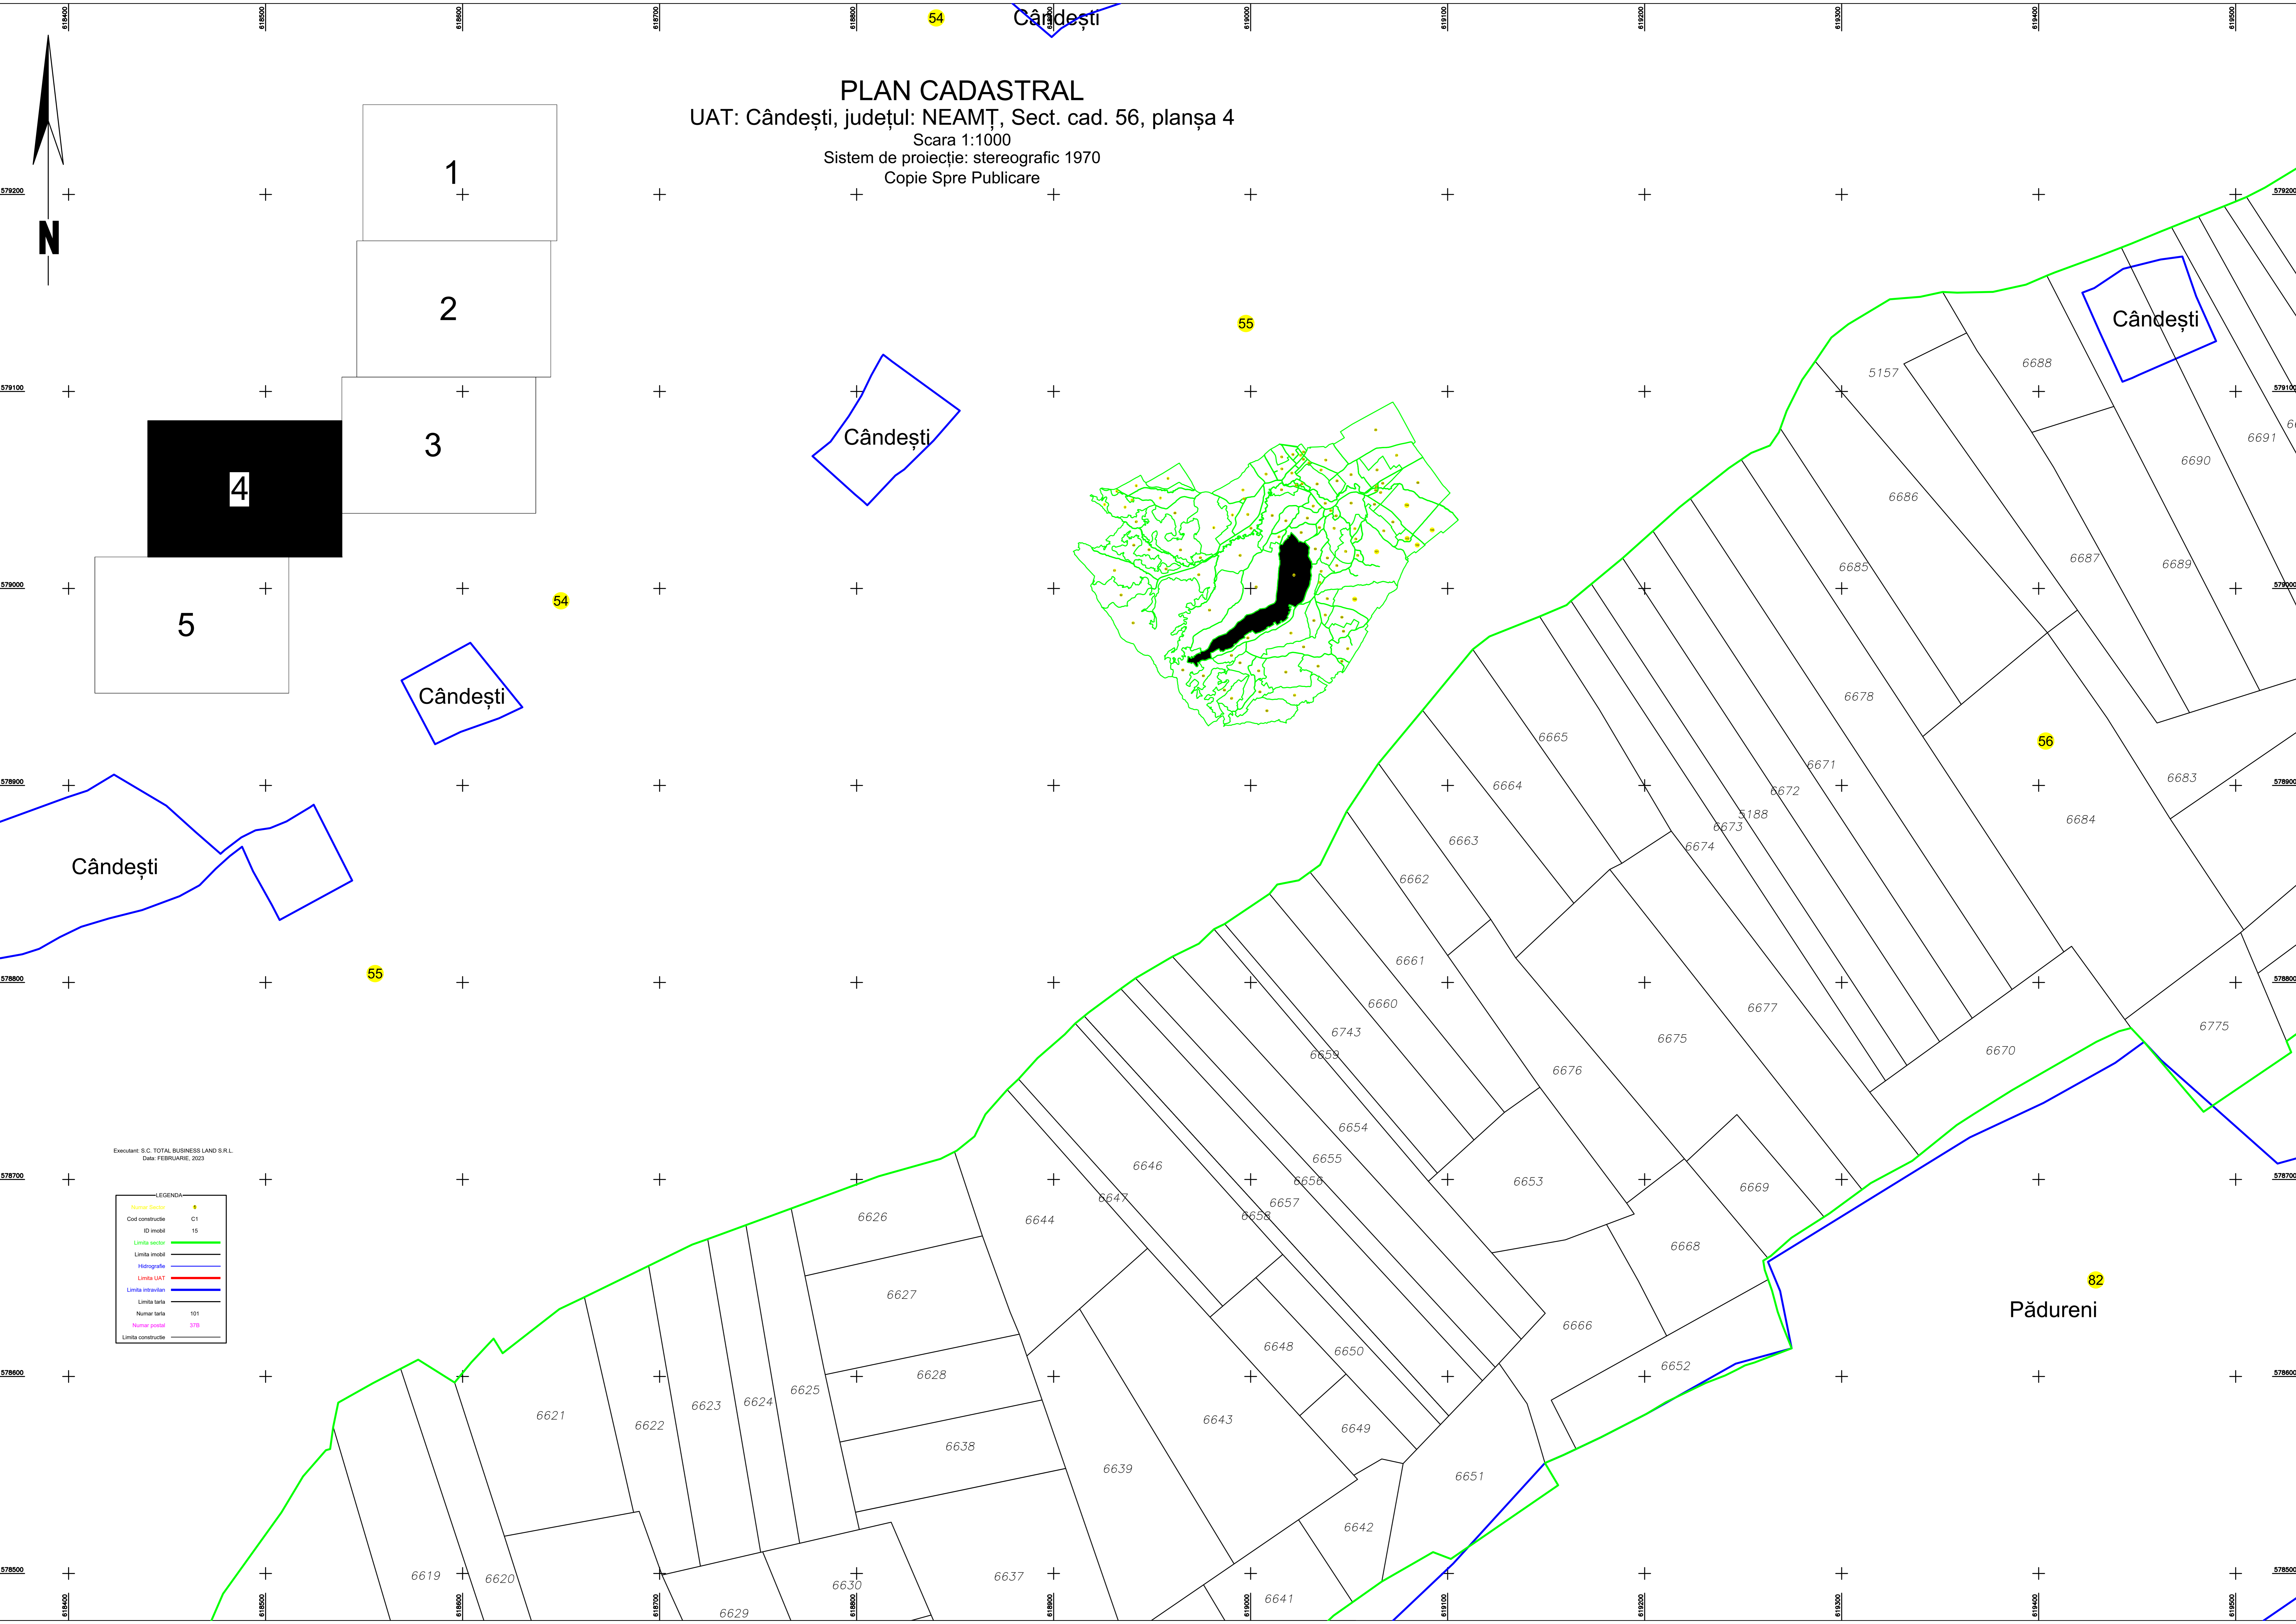

PLAN CADASTRAL
UAT: Cândești, județul: NEAMȚ, Sect. cad. 56, planșa 4
Scara 1:1000
Sistem de proiecție: stereografic 1970
Copie Spre Publicare

54

55

56

82

1

2

3

4

5

Cândești

Cândești

Cândești

Cândești

Cândești

Pădureni

6621 6622 6623 6624 6625 6626 6627 6628 6629 6630 6637 6638 6639 6641 6642 6643 6644 6646 6647 6648 6649 6650 6651 6652 6653 6654 6655 6656 6657 6658 6659 6660 6661 6662 6663 6664 6665 6666 6668 6669 6670 6671 6672 6673 6674 6675 6676 6677 6678 6683 6684 6685 6686 6687 6688 6689 6690 6691

5188 5157

578200 578100 578000 578900 578800 578700 578600 578500

618900 619000 619100 619200 619300 619400 619500 619600 619700 619800 619900

Executant: S.C. TOTAL BUSINESS LAND S.R.L.
Data: FEBRUARIE, 2023