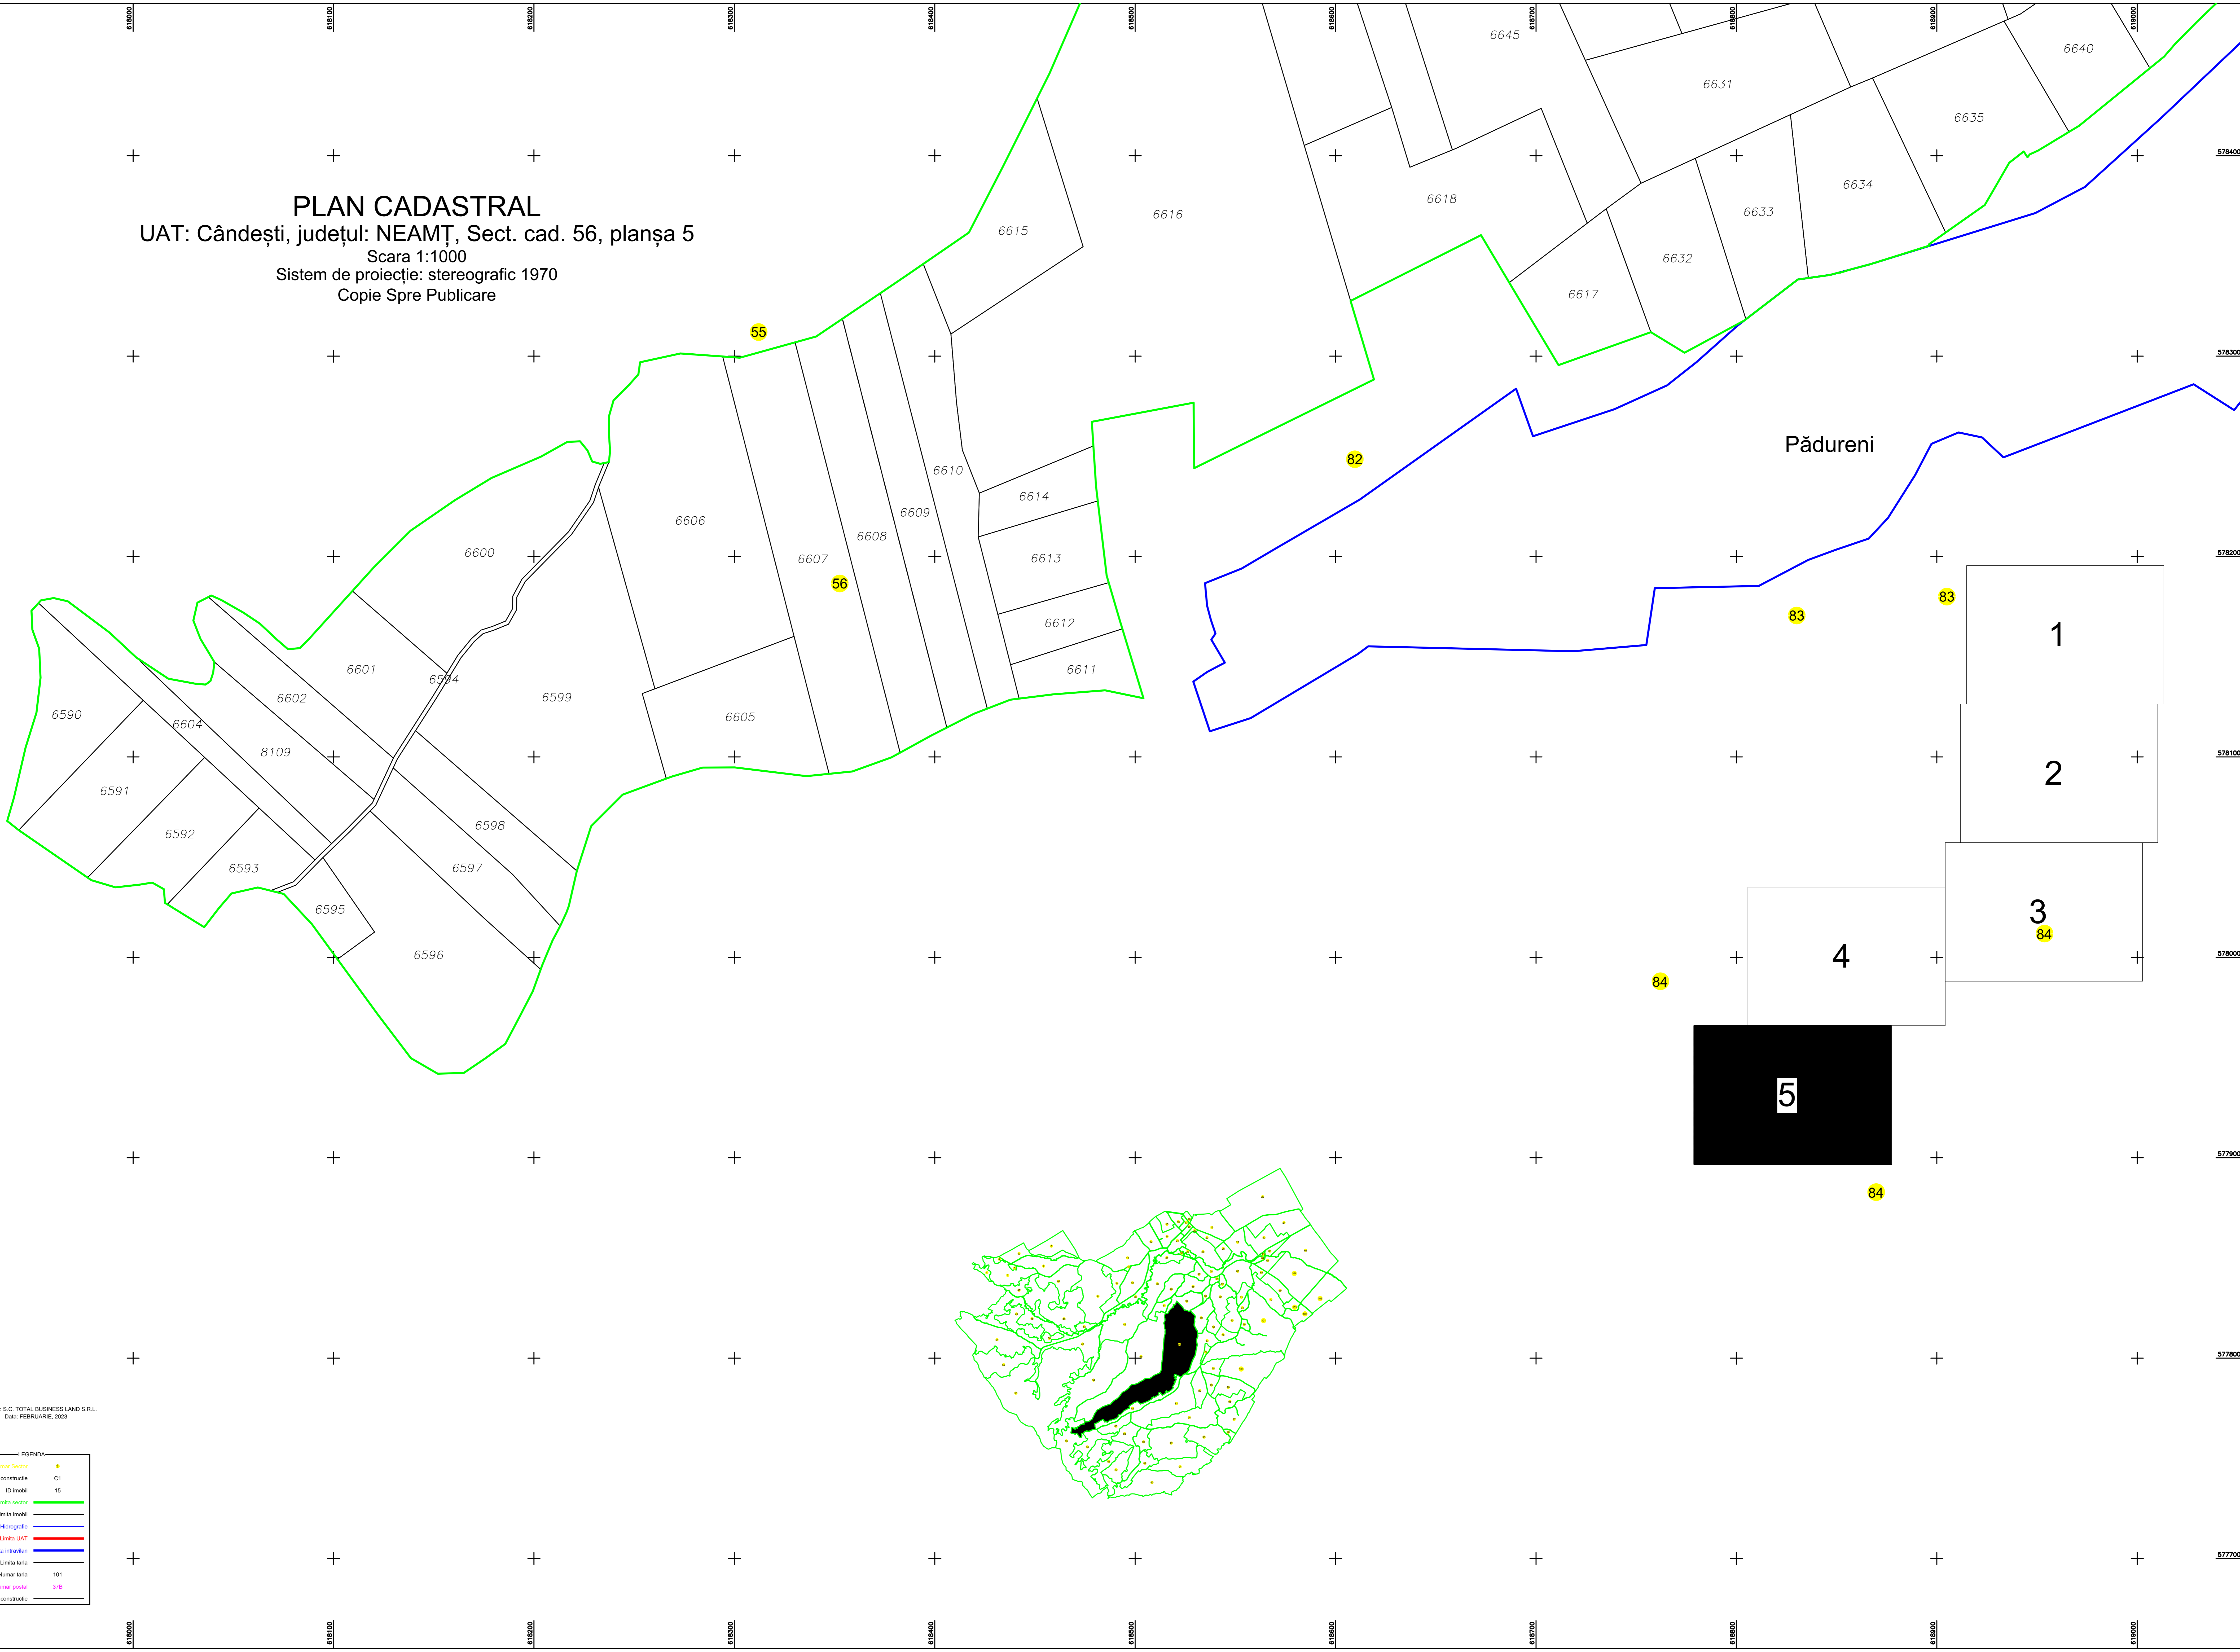

PLAN CADASTRAL
UAT: Cândești, județul: NEAMȚ, Sect. cad. 56, planșa 5
Scara 1:1000
Sistem de proiecție: stereografic 1970
Copie Spre Publicare

Pădureni

1

2

3

4

5

LEGENDA	
Numar sector	5
Cod constructie	C1
ID imobil	15
Limita sector	15
Limita imobil	15
Hidrografie	15
Limita UAT	15
Limita intravilan	15
Limita tarla	101
Numar tarla	379
Limita constructie	15