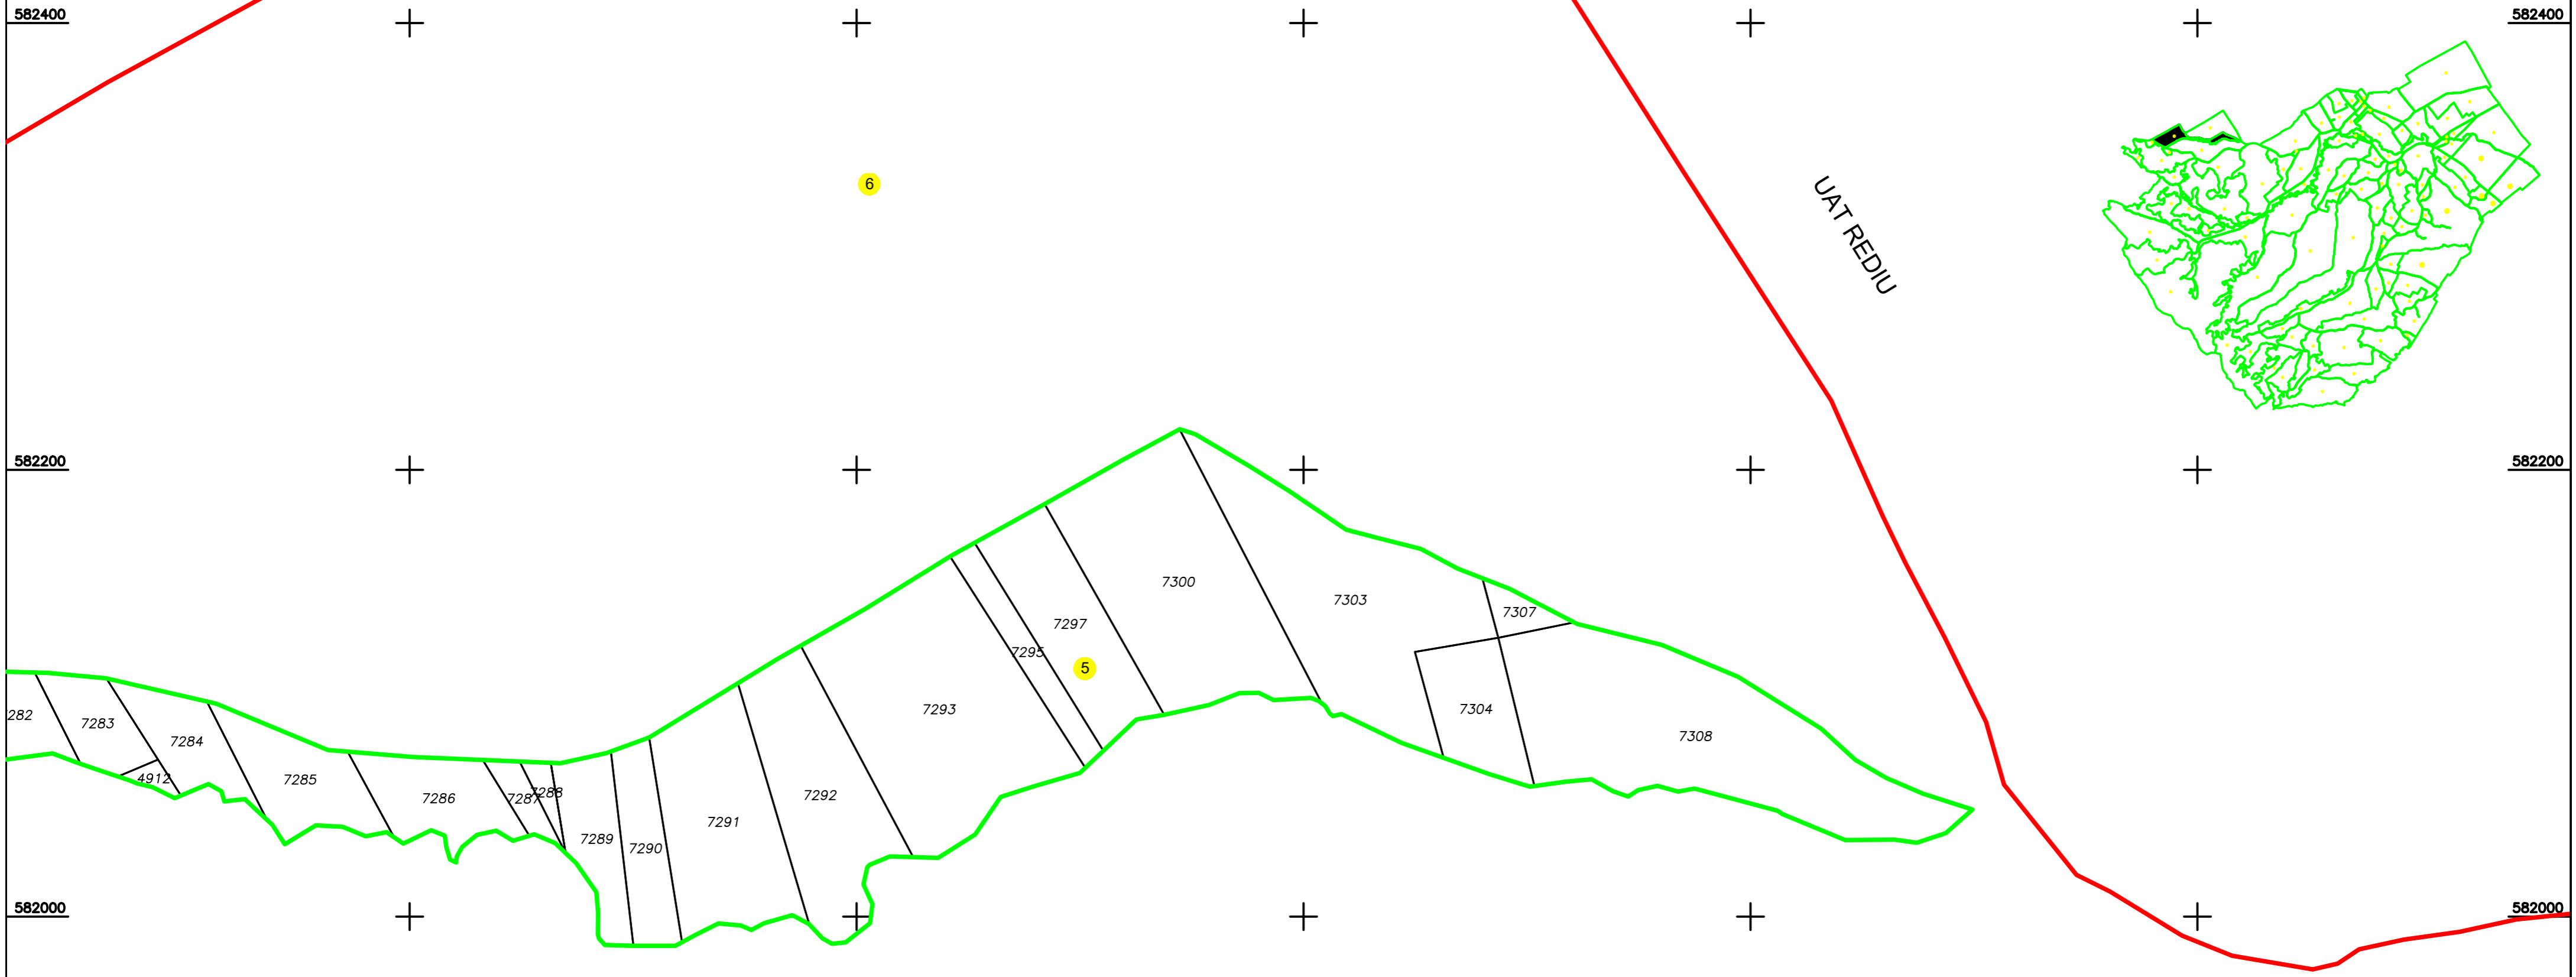

UAT REDIU

**PLAN CADASTRAL**  
UAT: Cândești, județul: NEAMȚ, Sect. cad. 5, planșa 1  
Scara 1:2000  
Sistem de proiecție: stereografic 1970  
Copie Spre Publicare

Executant: S.C. TOTAL BUSINESS LAND S.R.L.  
Data: FEBRUARIE, 2023

LEGENDA	
Numar Sector	⬇
Cod constructie	C1
ID imobil	15
Limita sector	—
Limita imobil	—
Hidrografie	—
Limita UAT	—
Limita intravilan	—
Limita tarla	—
Numar tarla	101
Numar postal	37B
Limita constructie	—

617400 617600 617800 618000 618200

582000 582200 582400