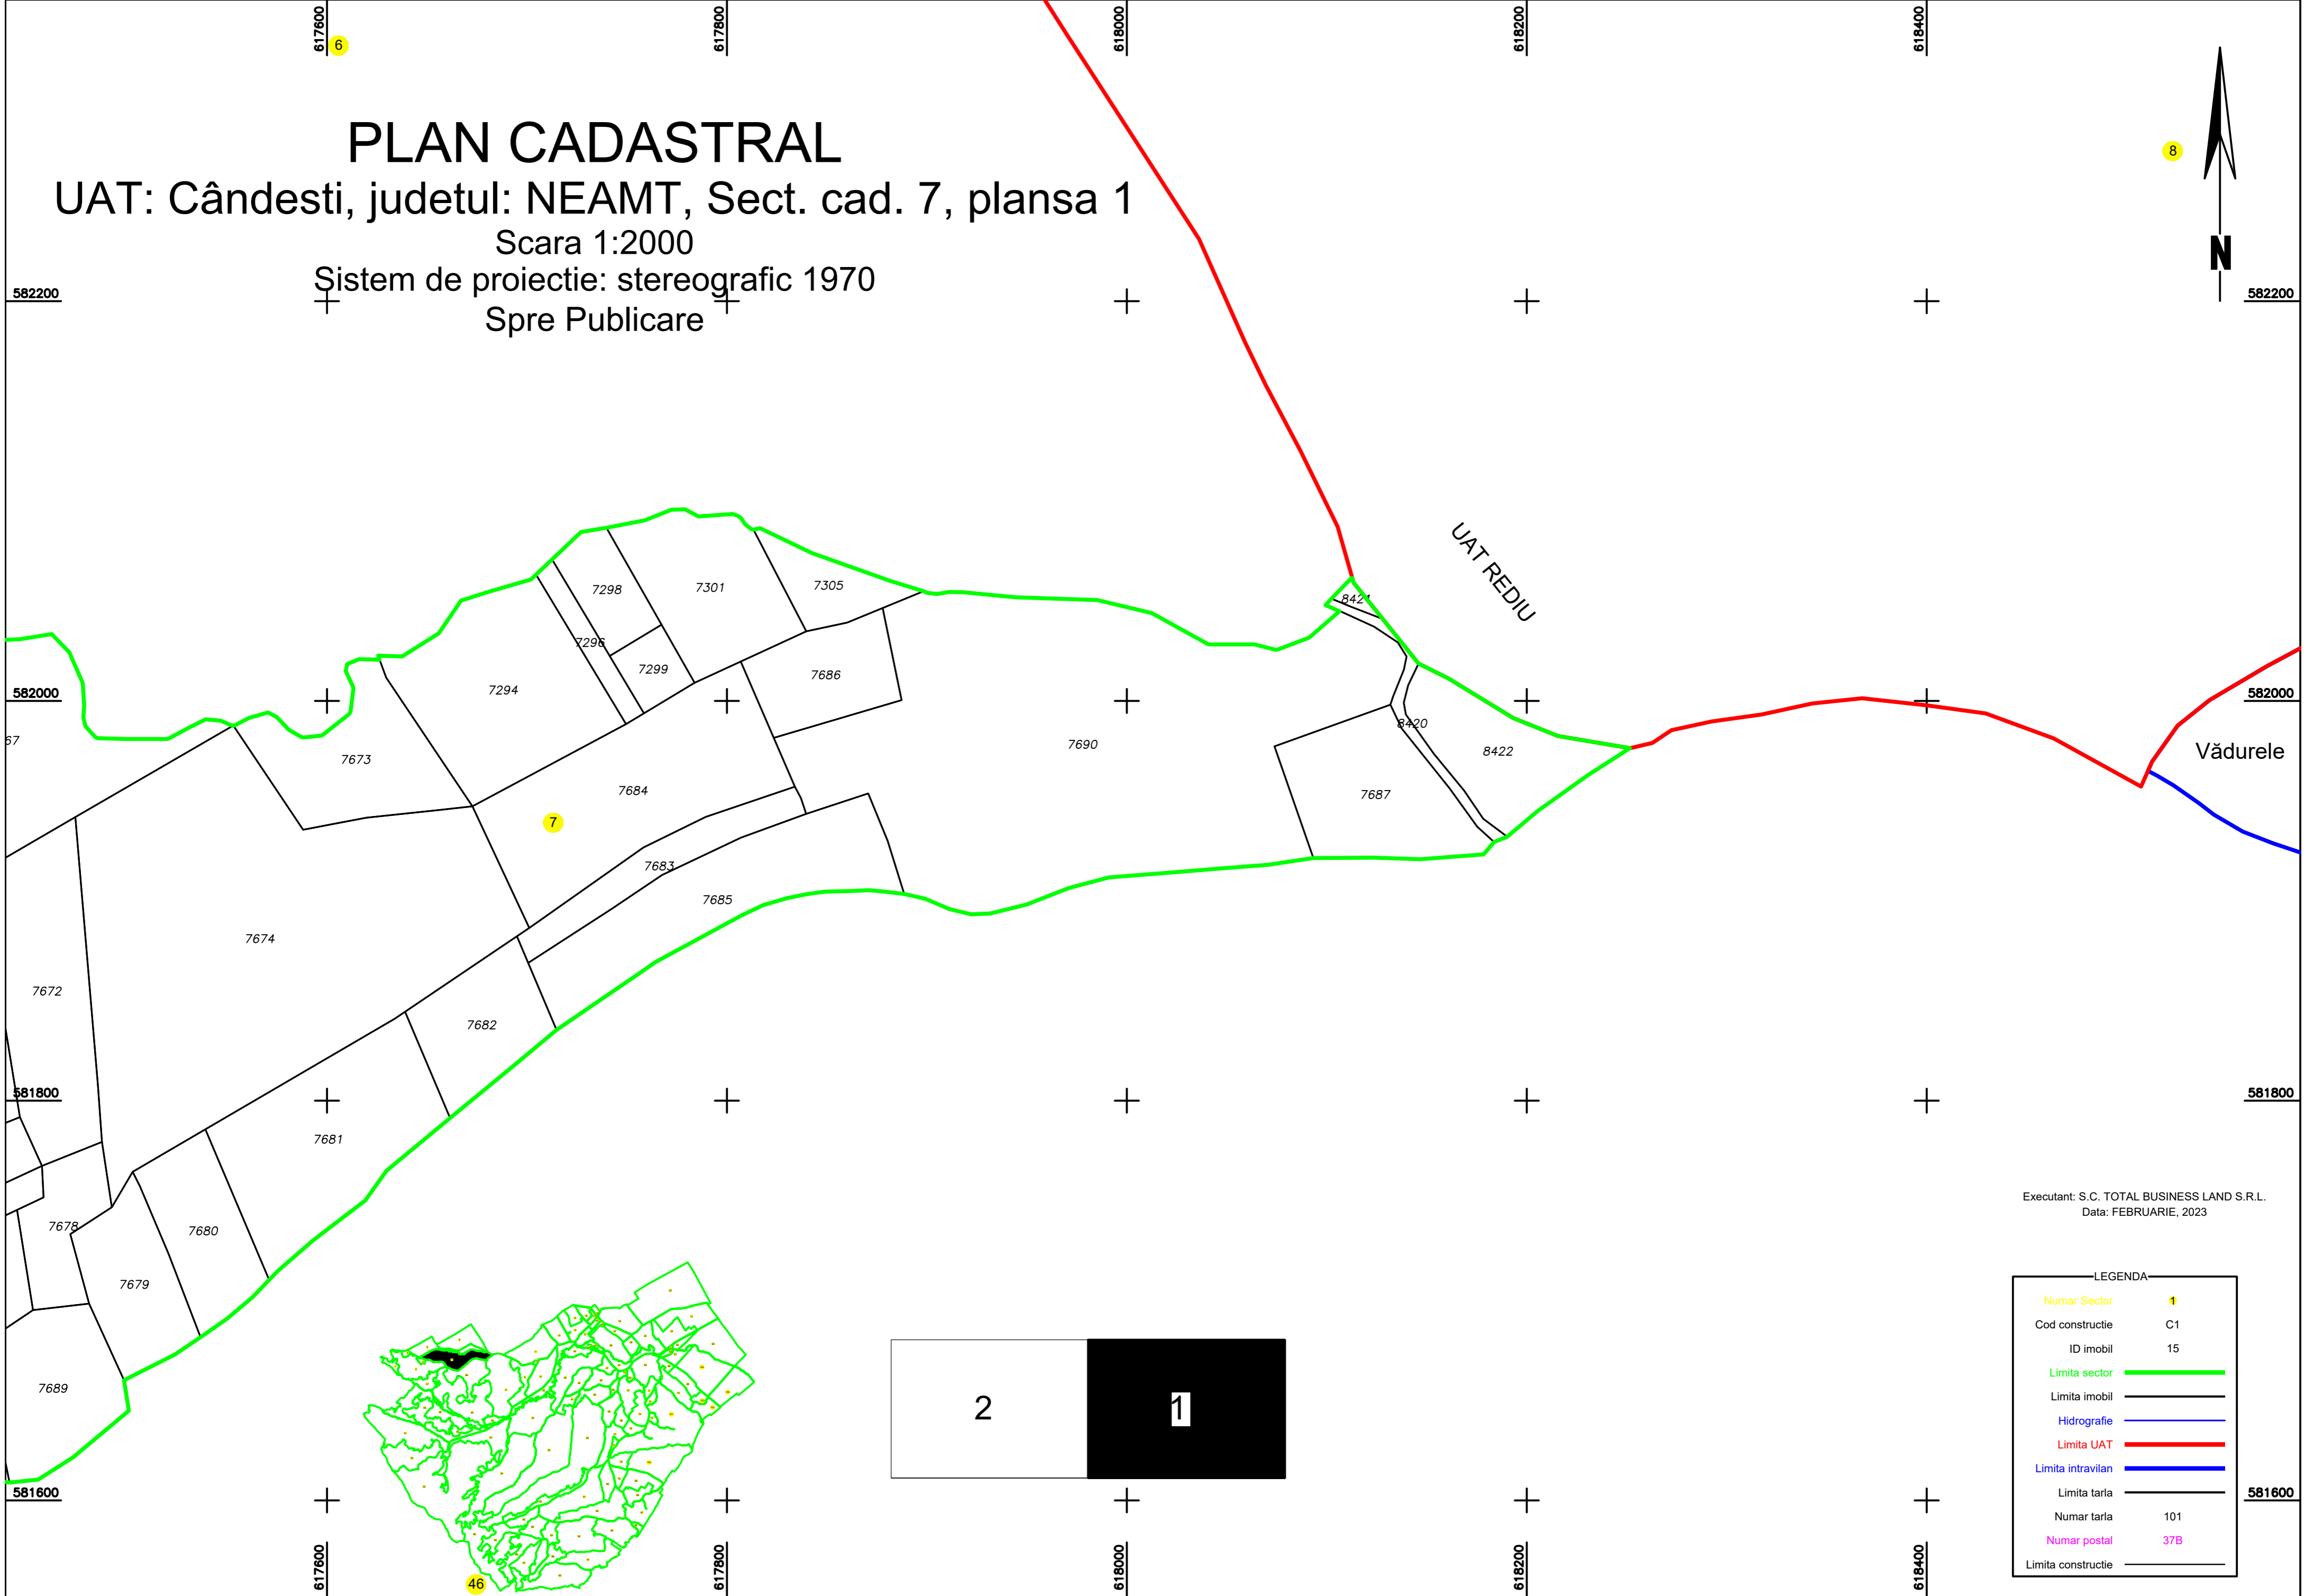

# PLAN CADASTRAL

UAT: Căndesti, judetul: NEAMT, Sect. cad. 7, plansa 1

Scara 1:2000

Sistem de proiectie: stereografic 1970

Spre Publicare

Executant: S.C. TOTAL BUSINESS LAND S.R.L.  
Data: FEBRUARIE, 2023

LEGENDA	
Numar Sector	1
Cod constructie	C1
ID imobil	15
Limita sector	
Limita imobil	
Hidrografie	
Limita UAT	
Limita intravilan	
Limita tarla	
Numar tarla	101
Numar postal	37B
Limita constructie	