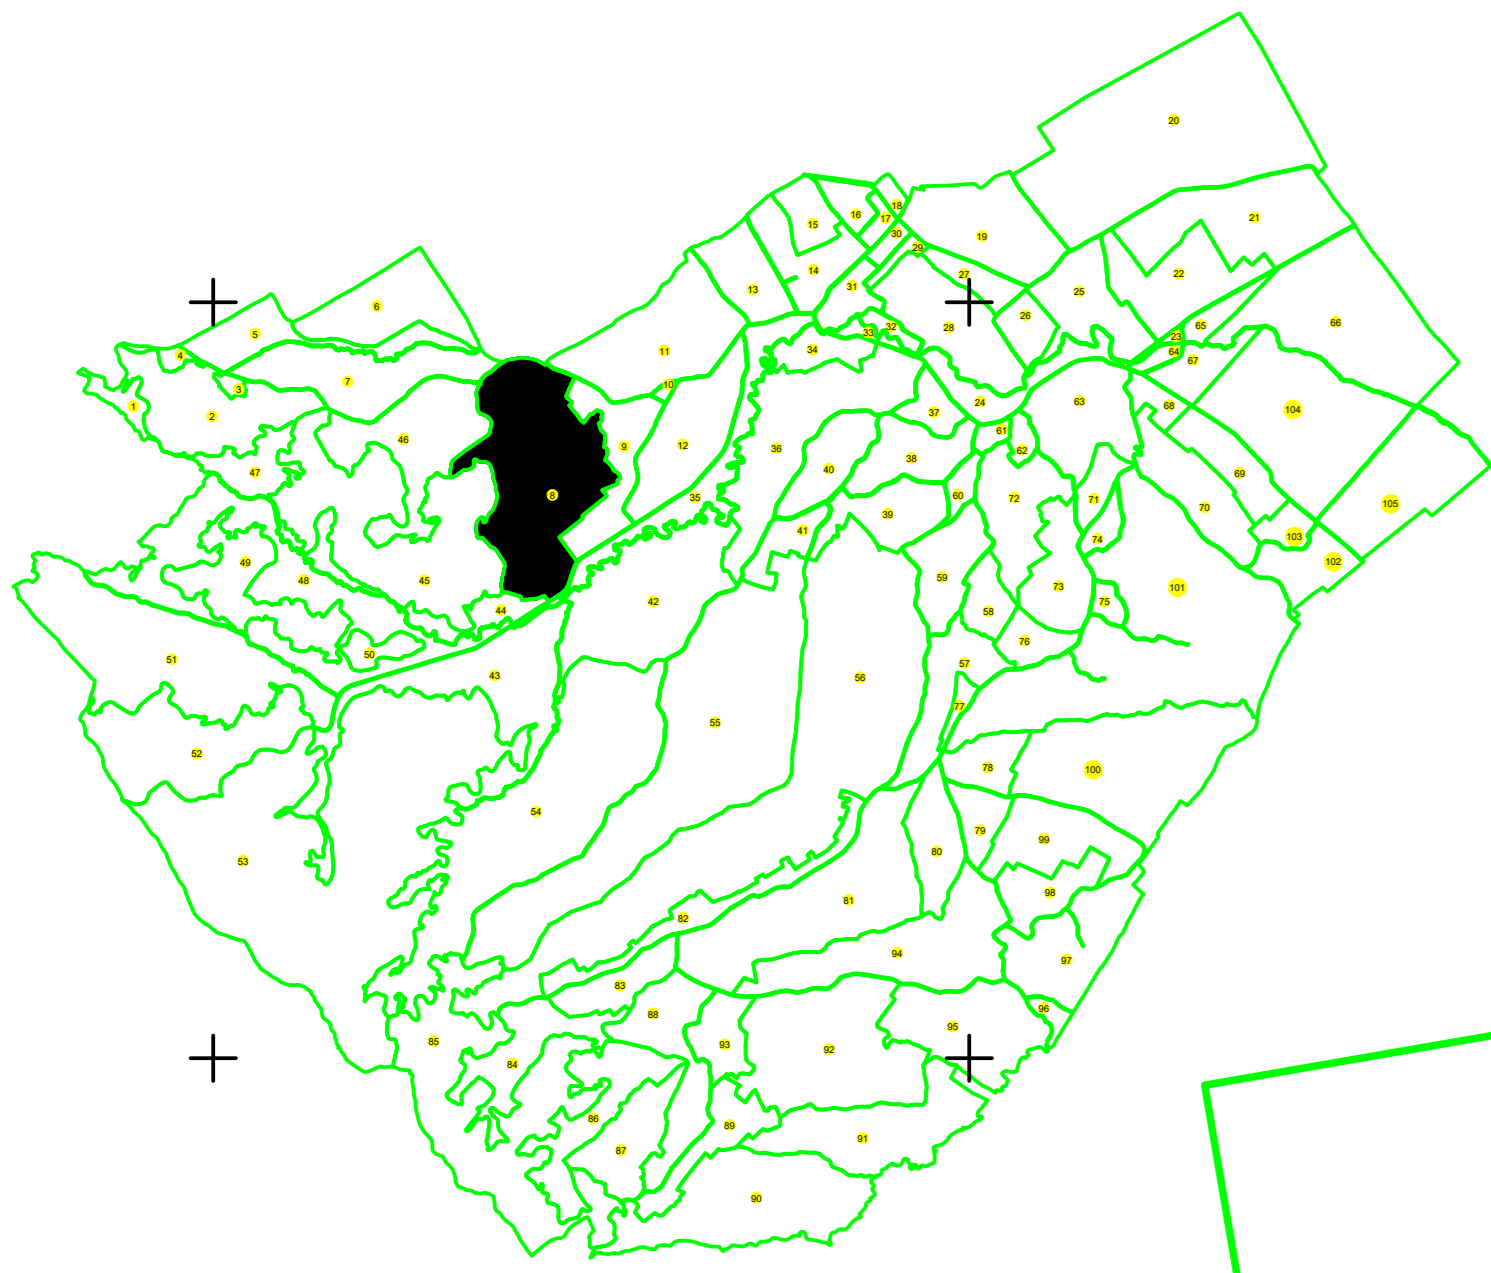

PLAN CADASTRAL
UAT: Căndești, județul: NEAMȚ, Sect. cad. 8, planșa 1
Scara 1:1000
Sistem de proiecție: stereografic 1970
Copie Spre Publicare

UAT REDIU